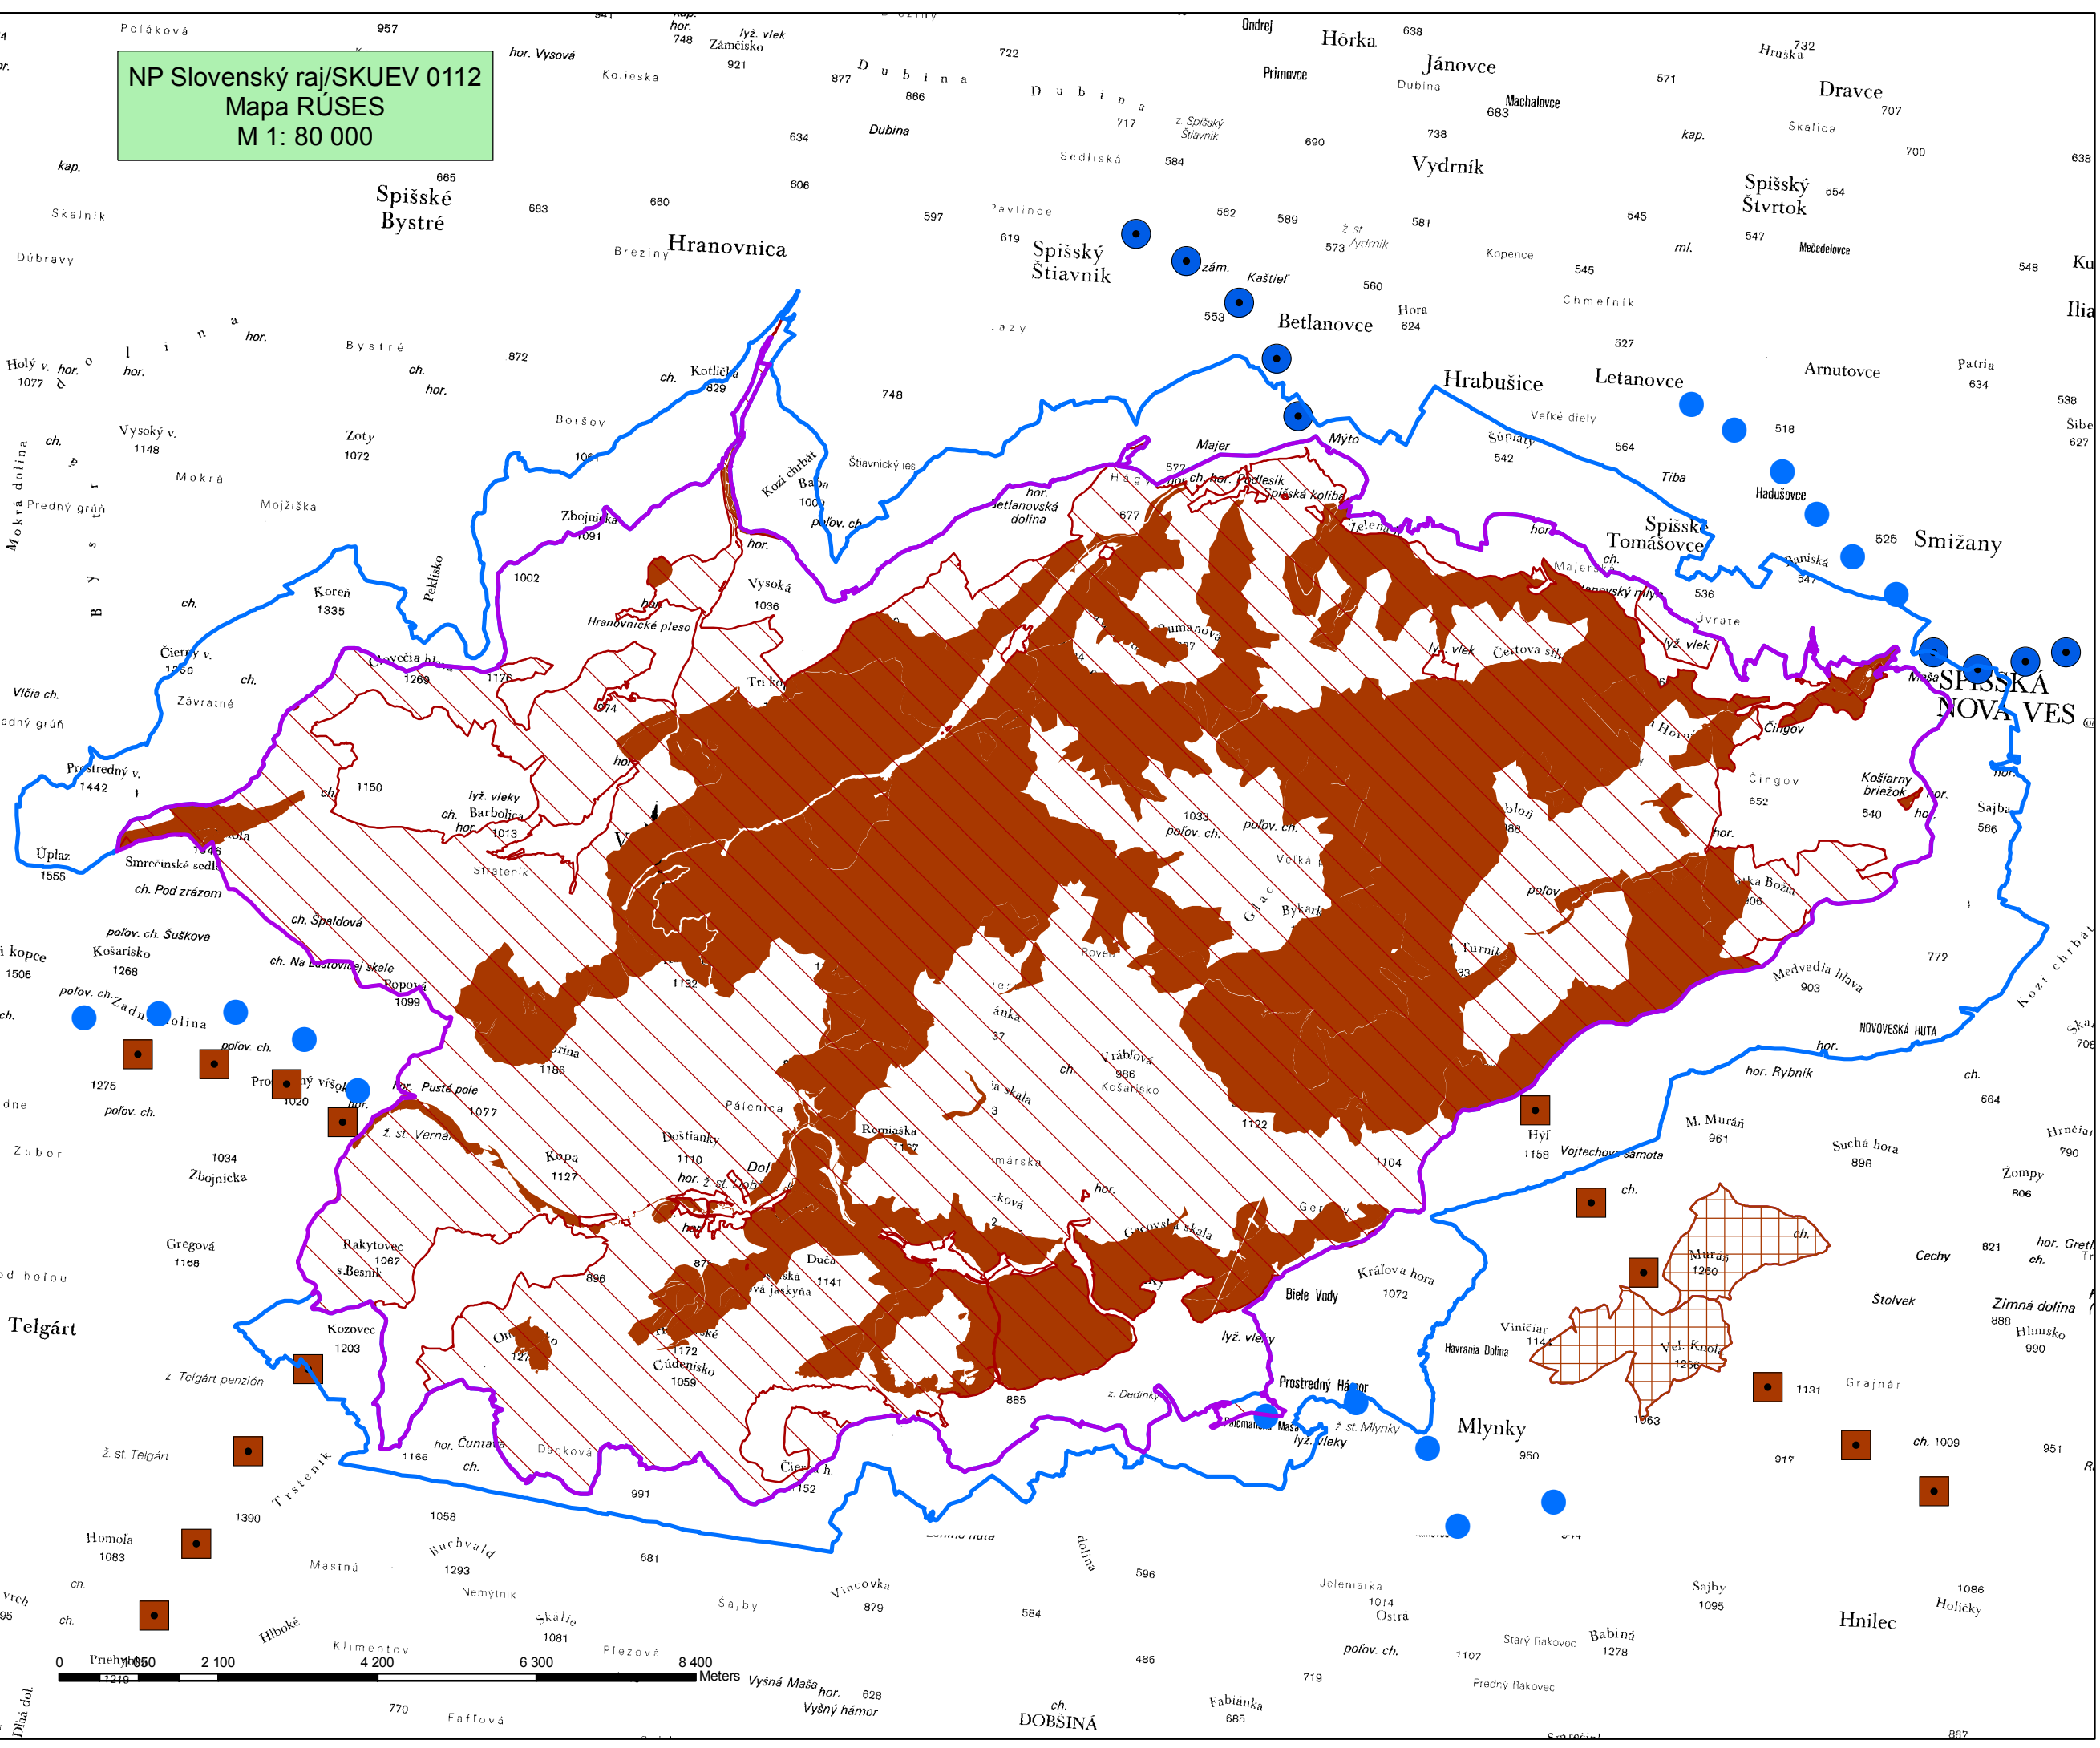

NP Slovenský raj/SKUEV 0112
 Mapa RÚSES
 M 1: 80 000

- Legenda
- hranica NP
 - hranica OP NP
 - biocentrum provinciálneho významu
 - jadro biocentra
 - biocentrum regionálneho významu
 - biokoridor regionálneho významu - hydrický
 - biokoridor nadregionálneho významu - hydrický
 - biokoridor nadregionálneho významu - terestrický

Date: január 2011
 Organisation: Správa NP Slovenský raj
 © Copyright by: Správa NP Slovenský raj