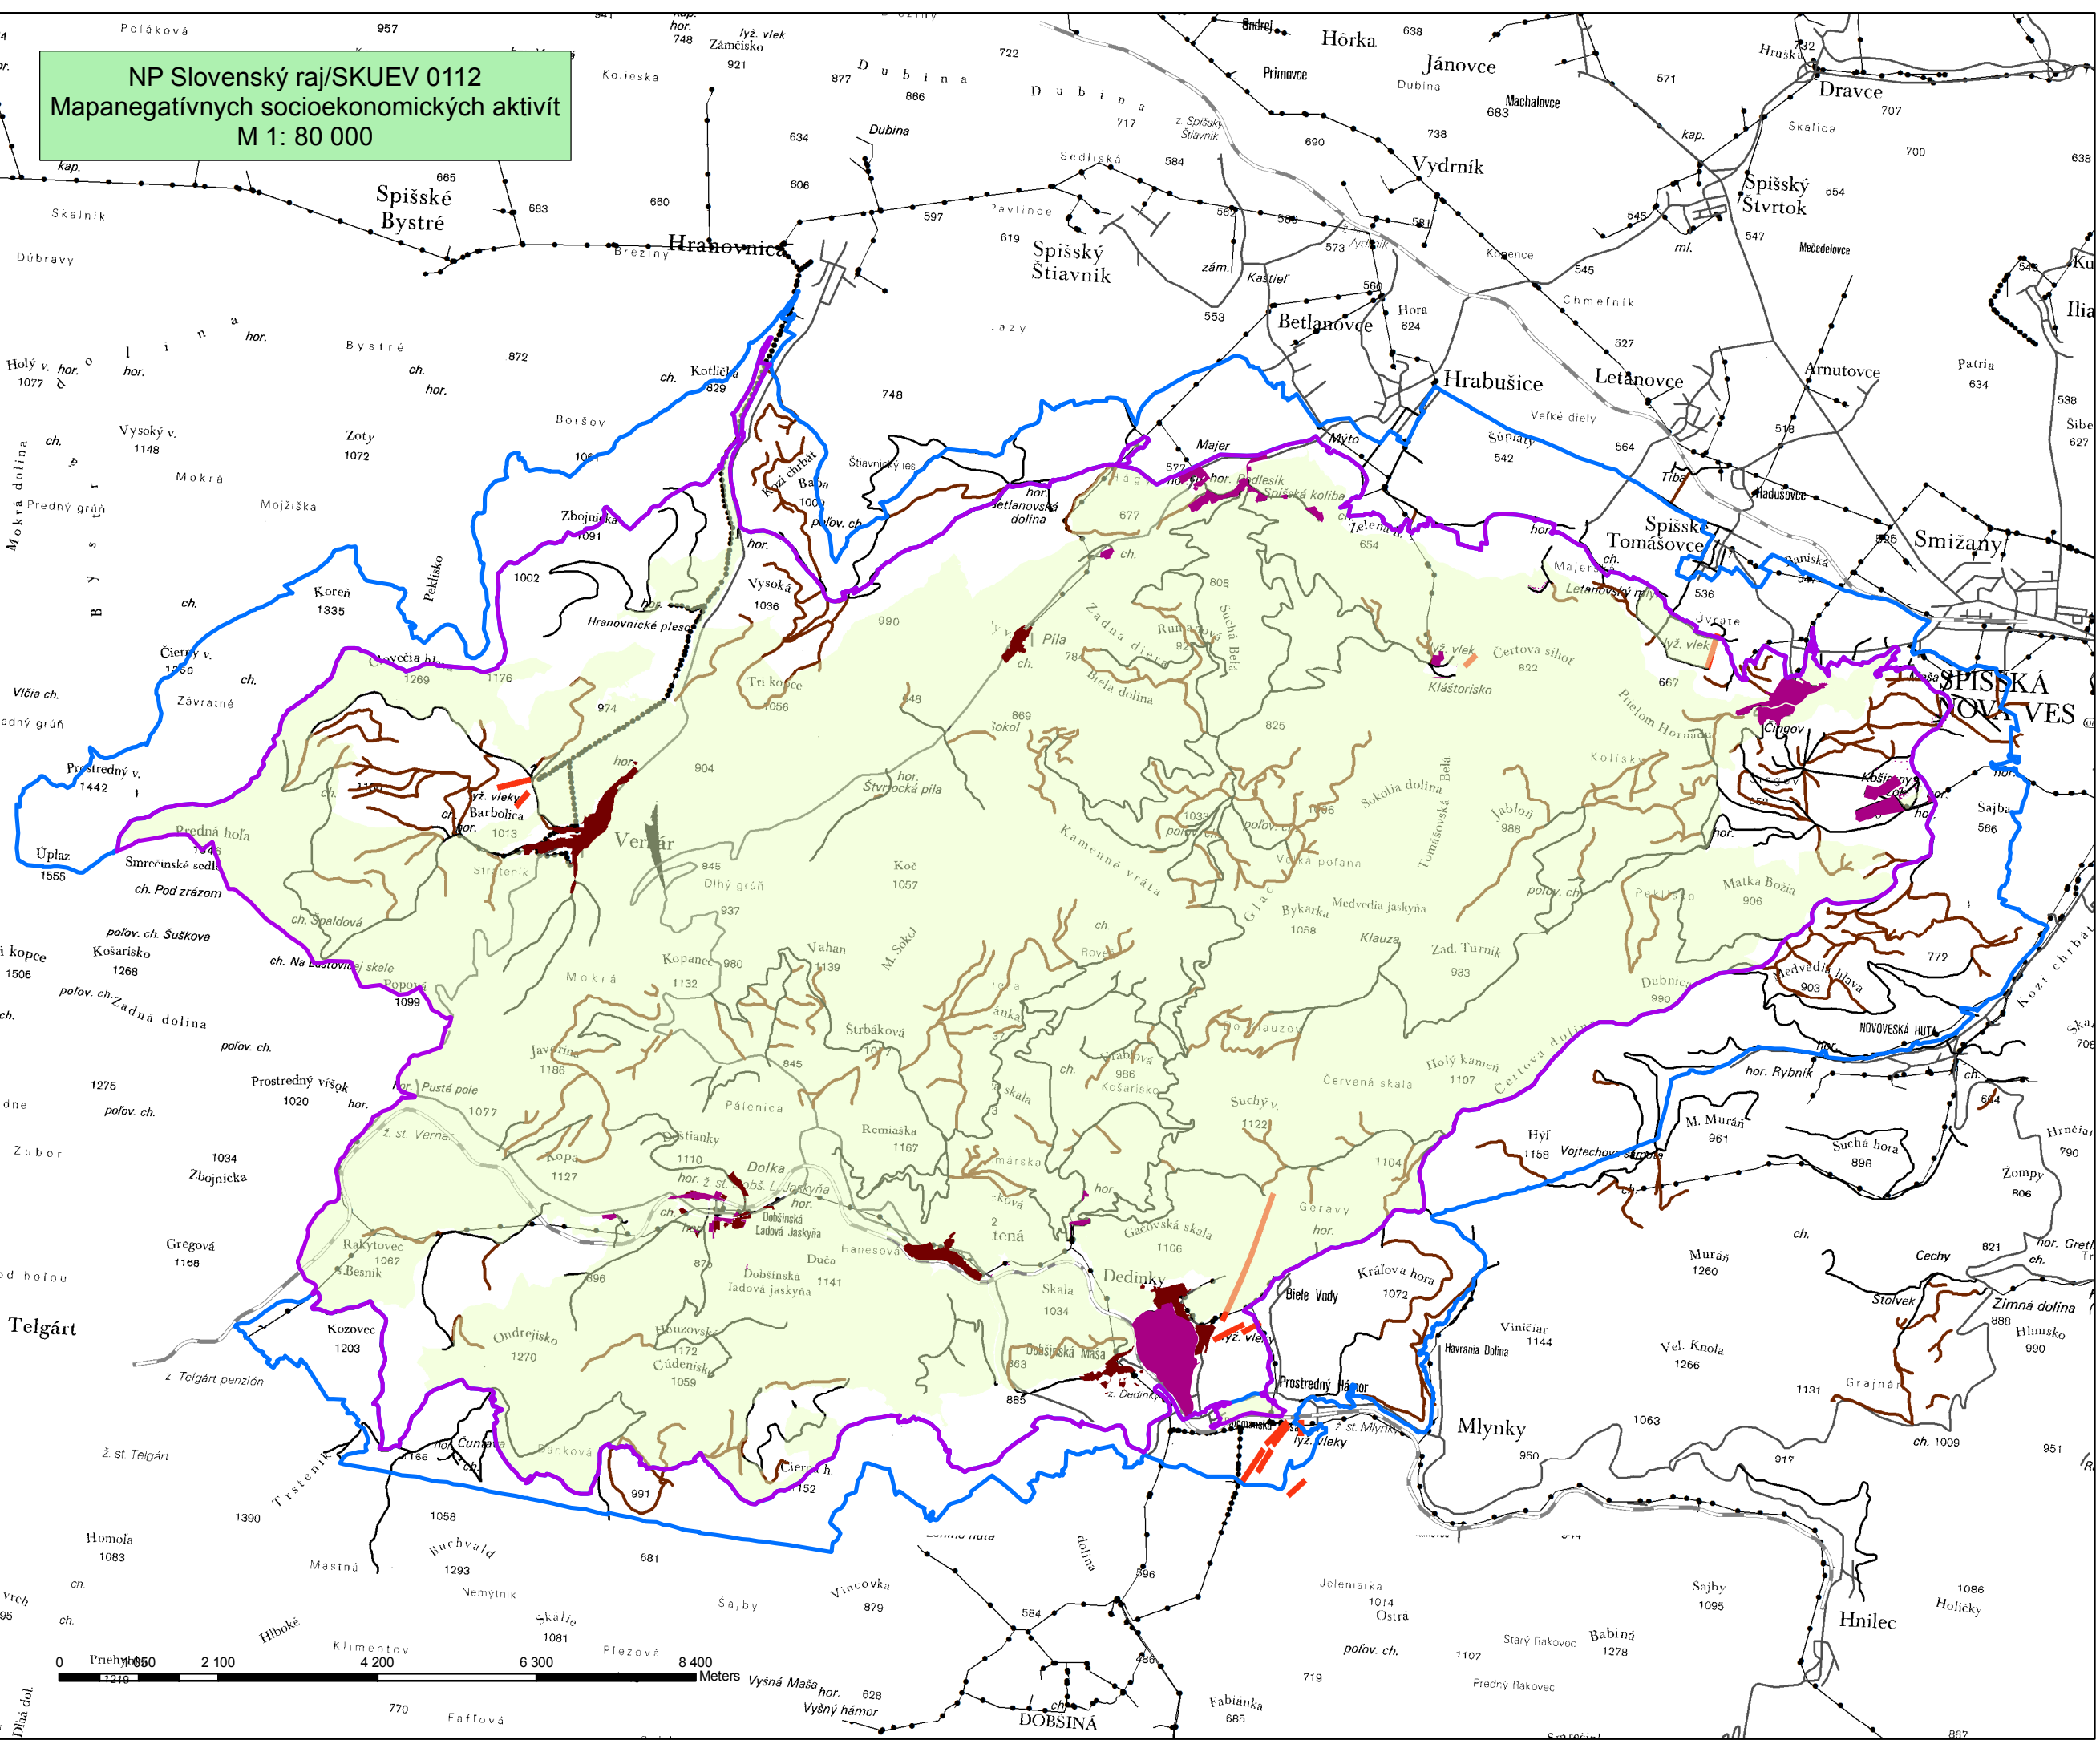

NP Slovenský raj/SKUEV 0112
Mapa negatívnych socioekonomických aktivít
M 1: 80 000

Príloha č.7.7. Mapa negatívnych socioekonomických aktivít

- Legenda**
-  hranica NP
 -  hranica OP NP
 -  SKUEV "Slovenský raj"
 -  lesné cesty_1L
 -  lesné cesty_2L
 -  železnica
 -  štátne cesty
 -  lyžiarske vleky a lanovky
 -  elektrovedy
 -  zastavané územia obcí
 -  rekreačné areály

Date: január 2011
 Organisation: Správa NP Slovenský raj
 © Copyright by: Správa NP Slovenský raj