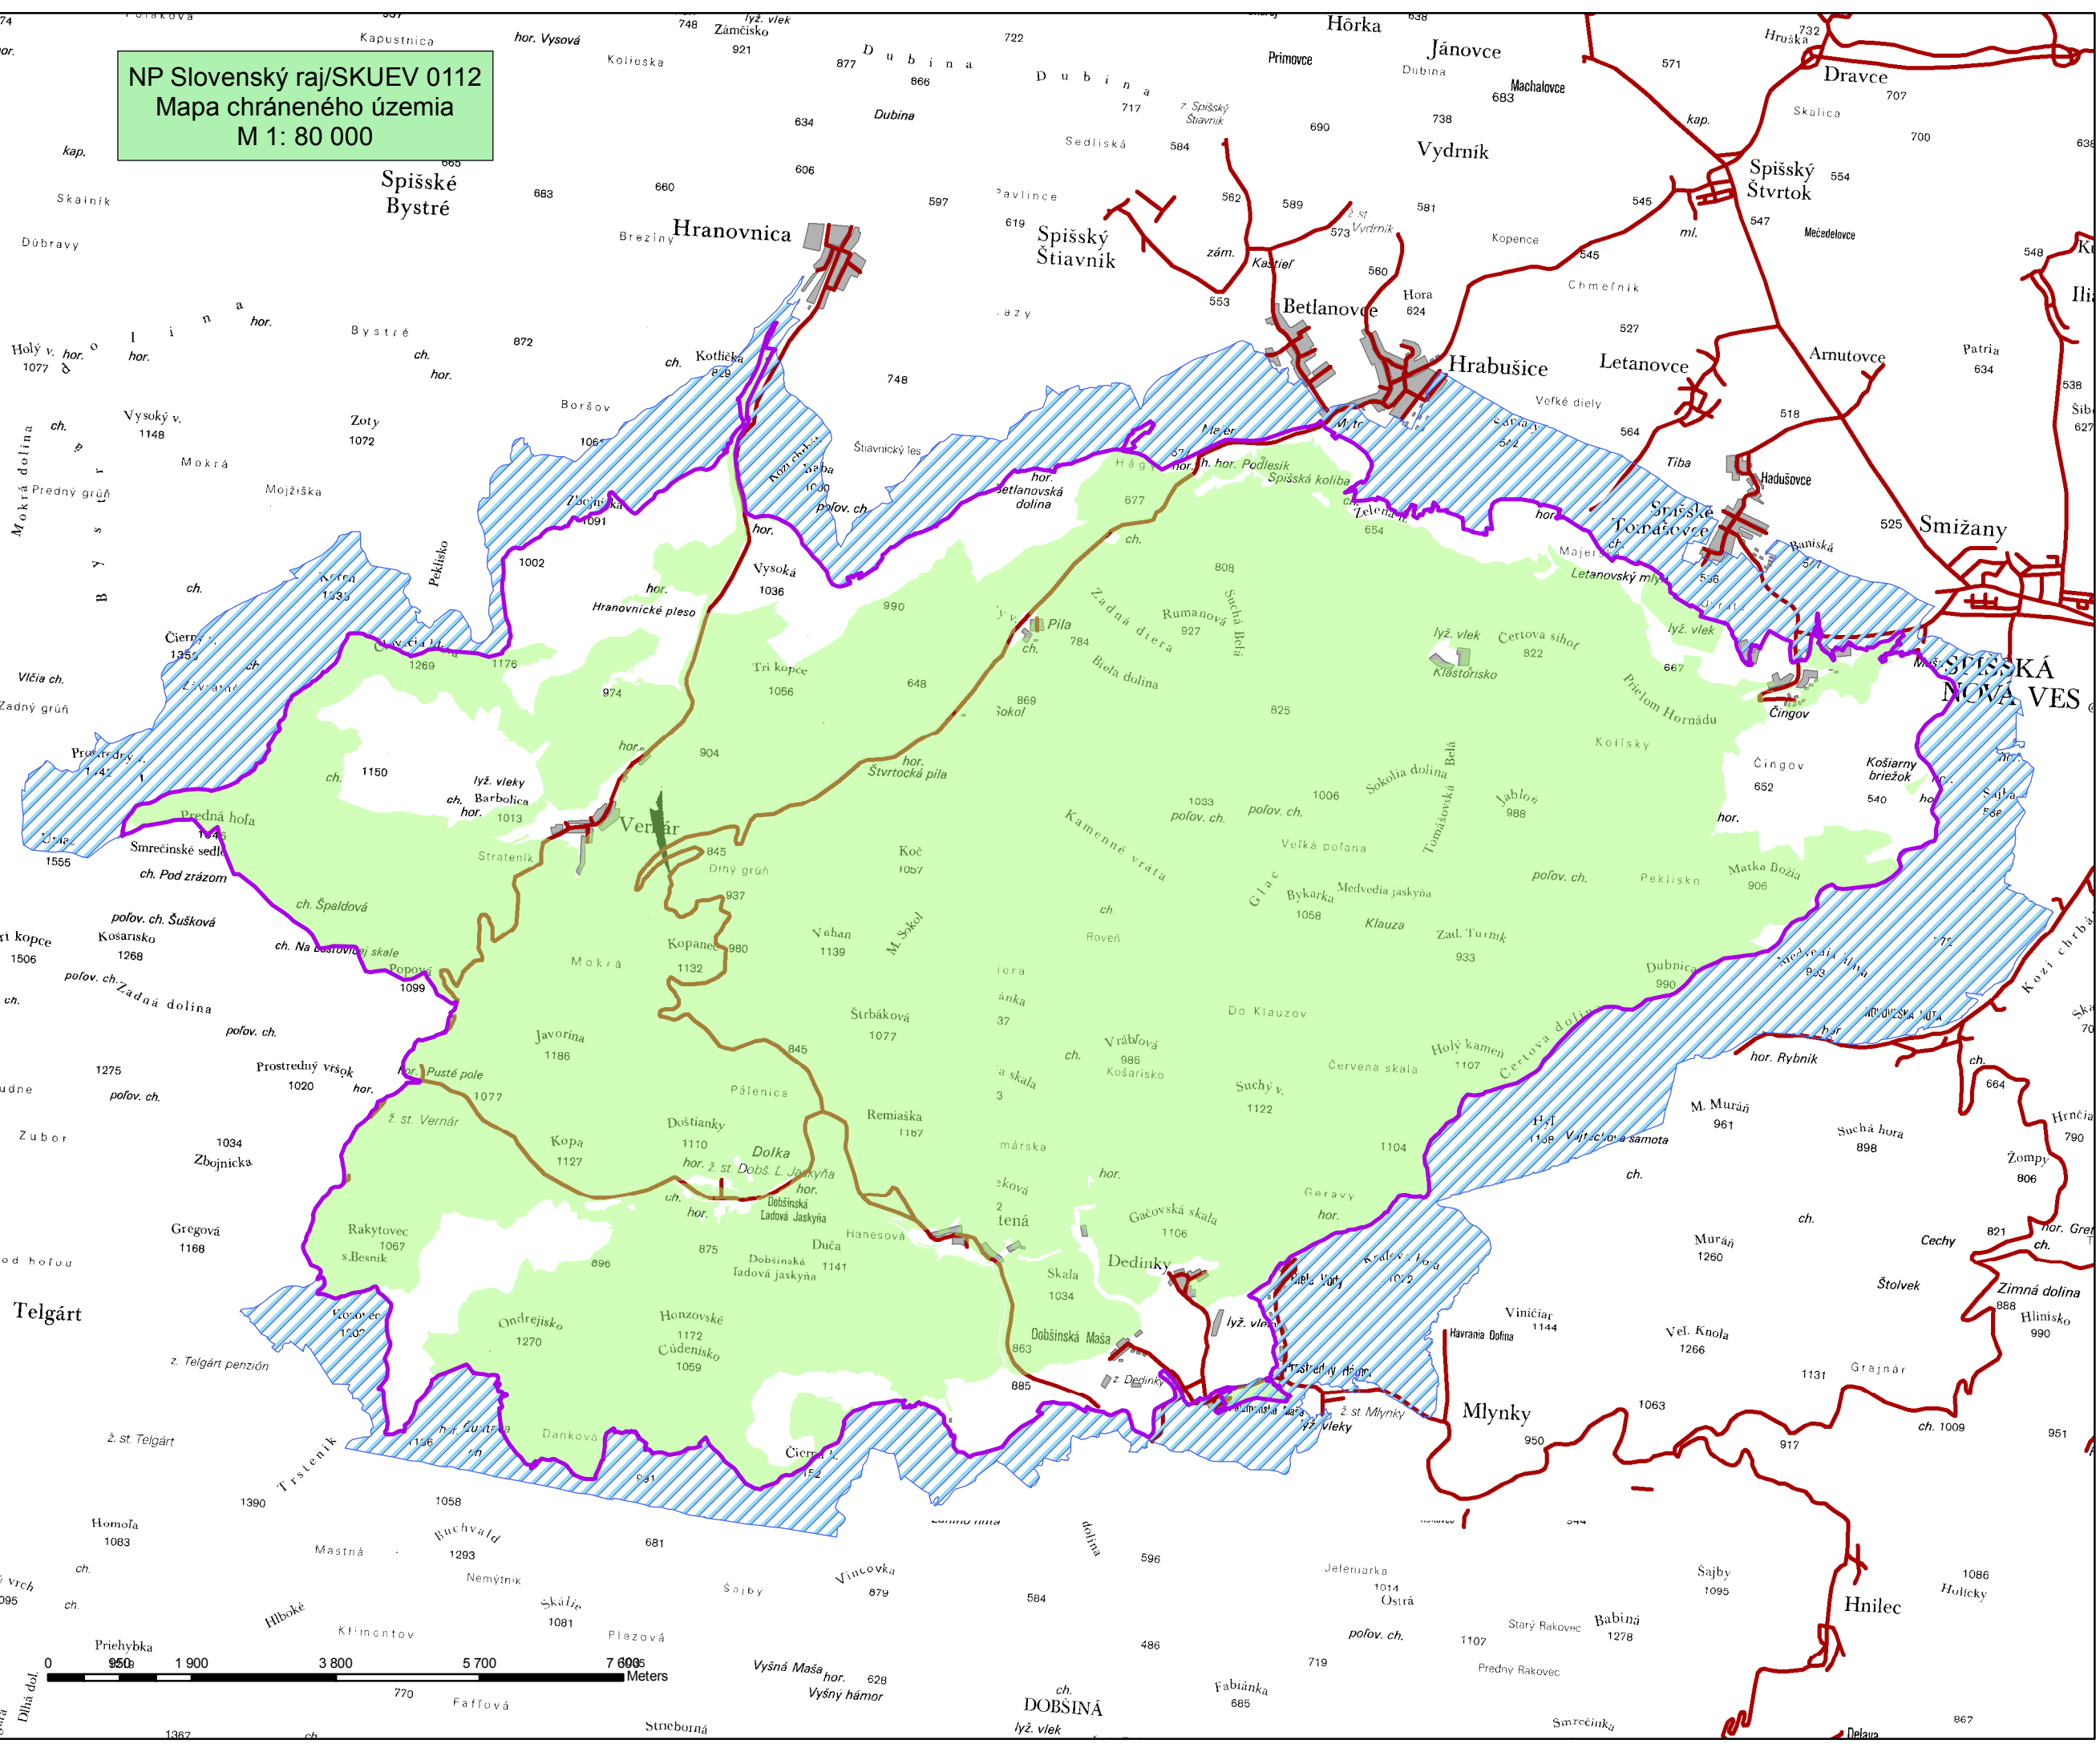

NP Slovenský raj/SKUEV 0112  
 Mapa chráneného územia  
 M 1: 80 000

- Legenda**
-  hranica NP
  -  ochranné pásmo NP
  -  SKUEV "Slovenský raj"
  -  cestná sieť
  -  sídla

Date: január 2011  
 Organisation: Správa NP Slovenský raj  
 © Copyright by: Správa NP Slovenský raj