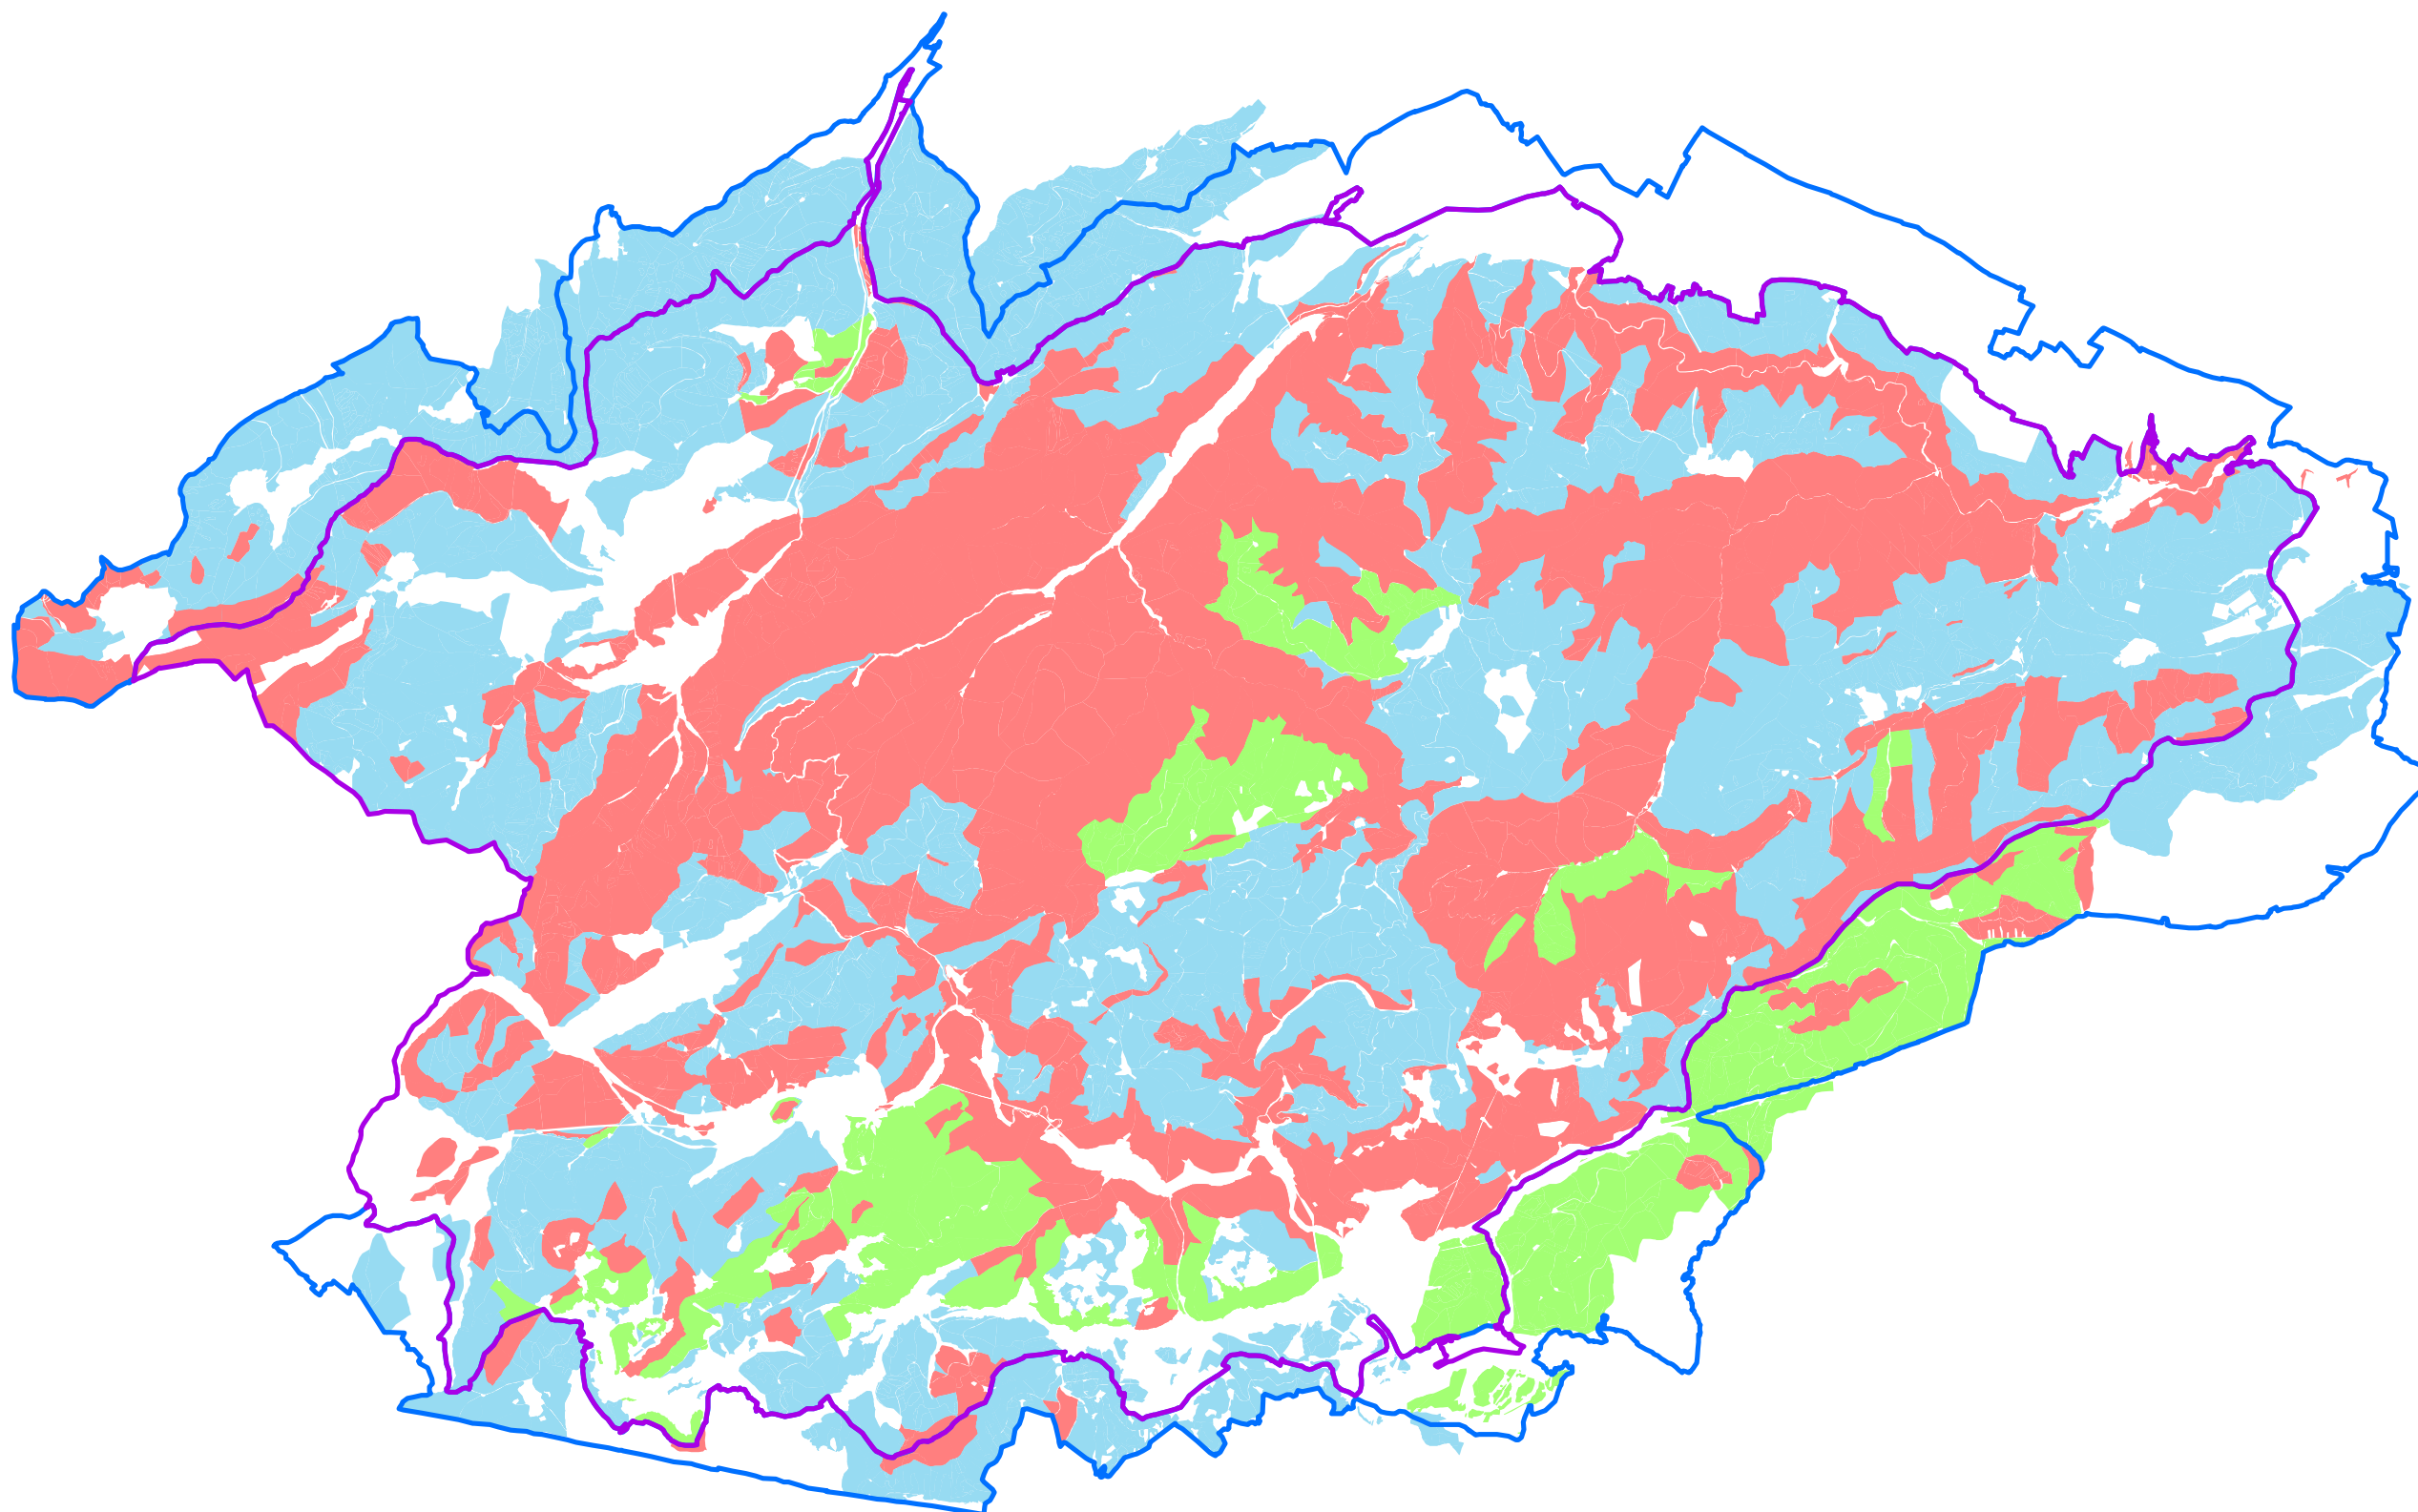

NP Slovenský raj/SKUEV 0112
Mapa kategórie lesov
M 1: 80 000

Legenda

- hranica NP
- hranica OP NP

kategória lesa

- lesy hospodárske
- lesy ochranné
- lesy osobitného určenia

0 1 050 2 100 4 200 6 300 8 400 Meters

Date: január 2011
Organisation: Správa NP Slovenský raj
© Copyright by: Správa NP Slovenský raj