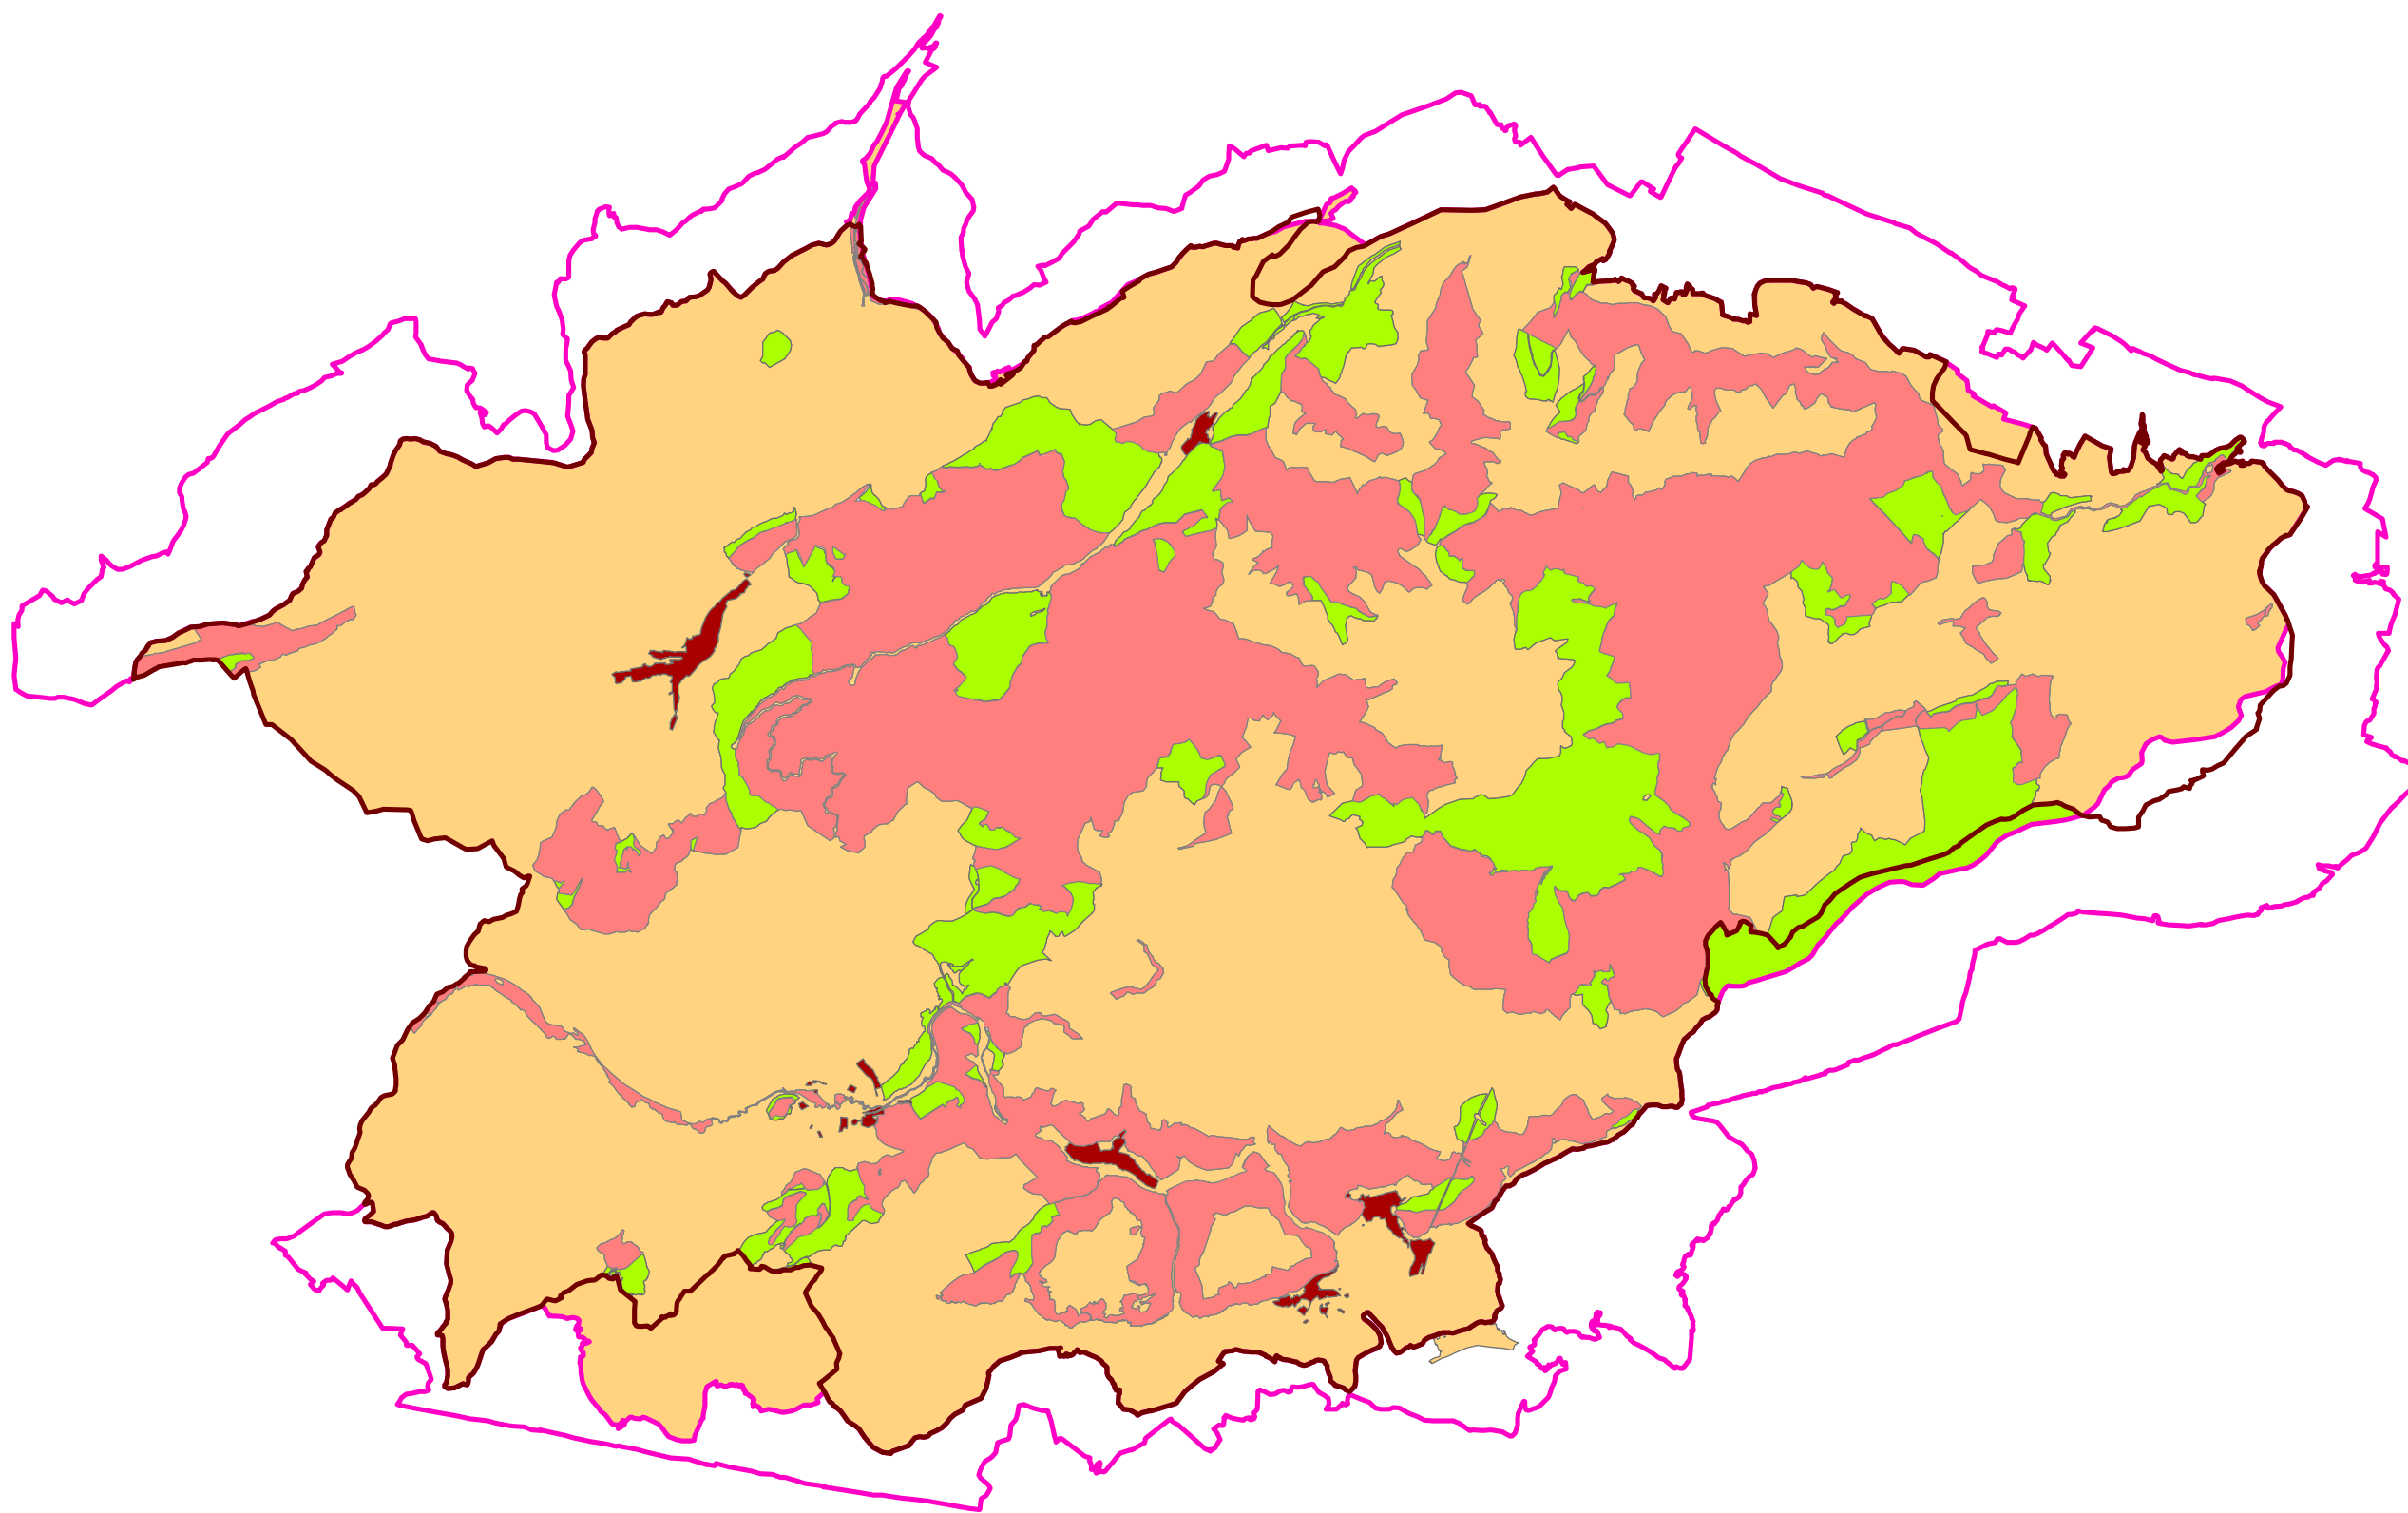

NP Slovenský raj/SKUEV 0112
Mapa zón národného parku
M 1: 80 000

Legenda

-  hranica NP
-  hranica OP NP
-  zóna A
-  zóna B
-  zóna C
-  zóna D

0 1 550 3 100 6 200 Meters

Date: január 2011
Organisation: Správa NP Slovenský raj
© Copyright by: Správa NP Slovenský raj