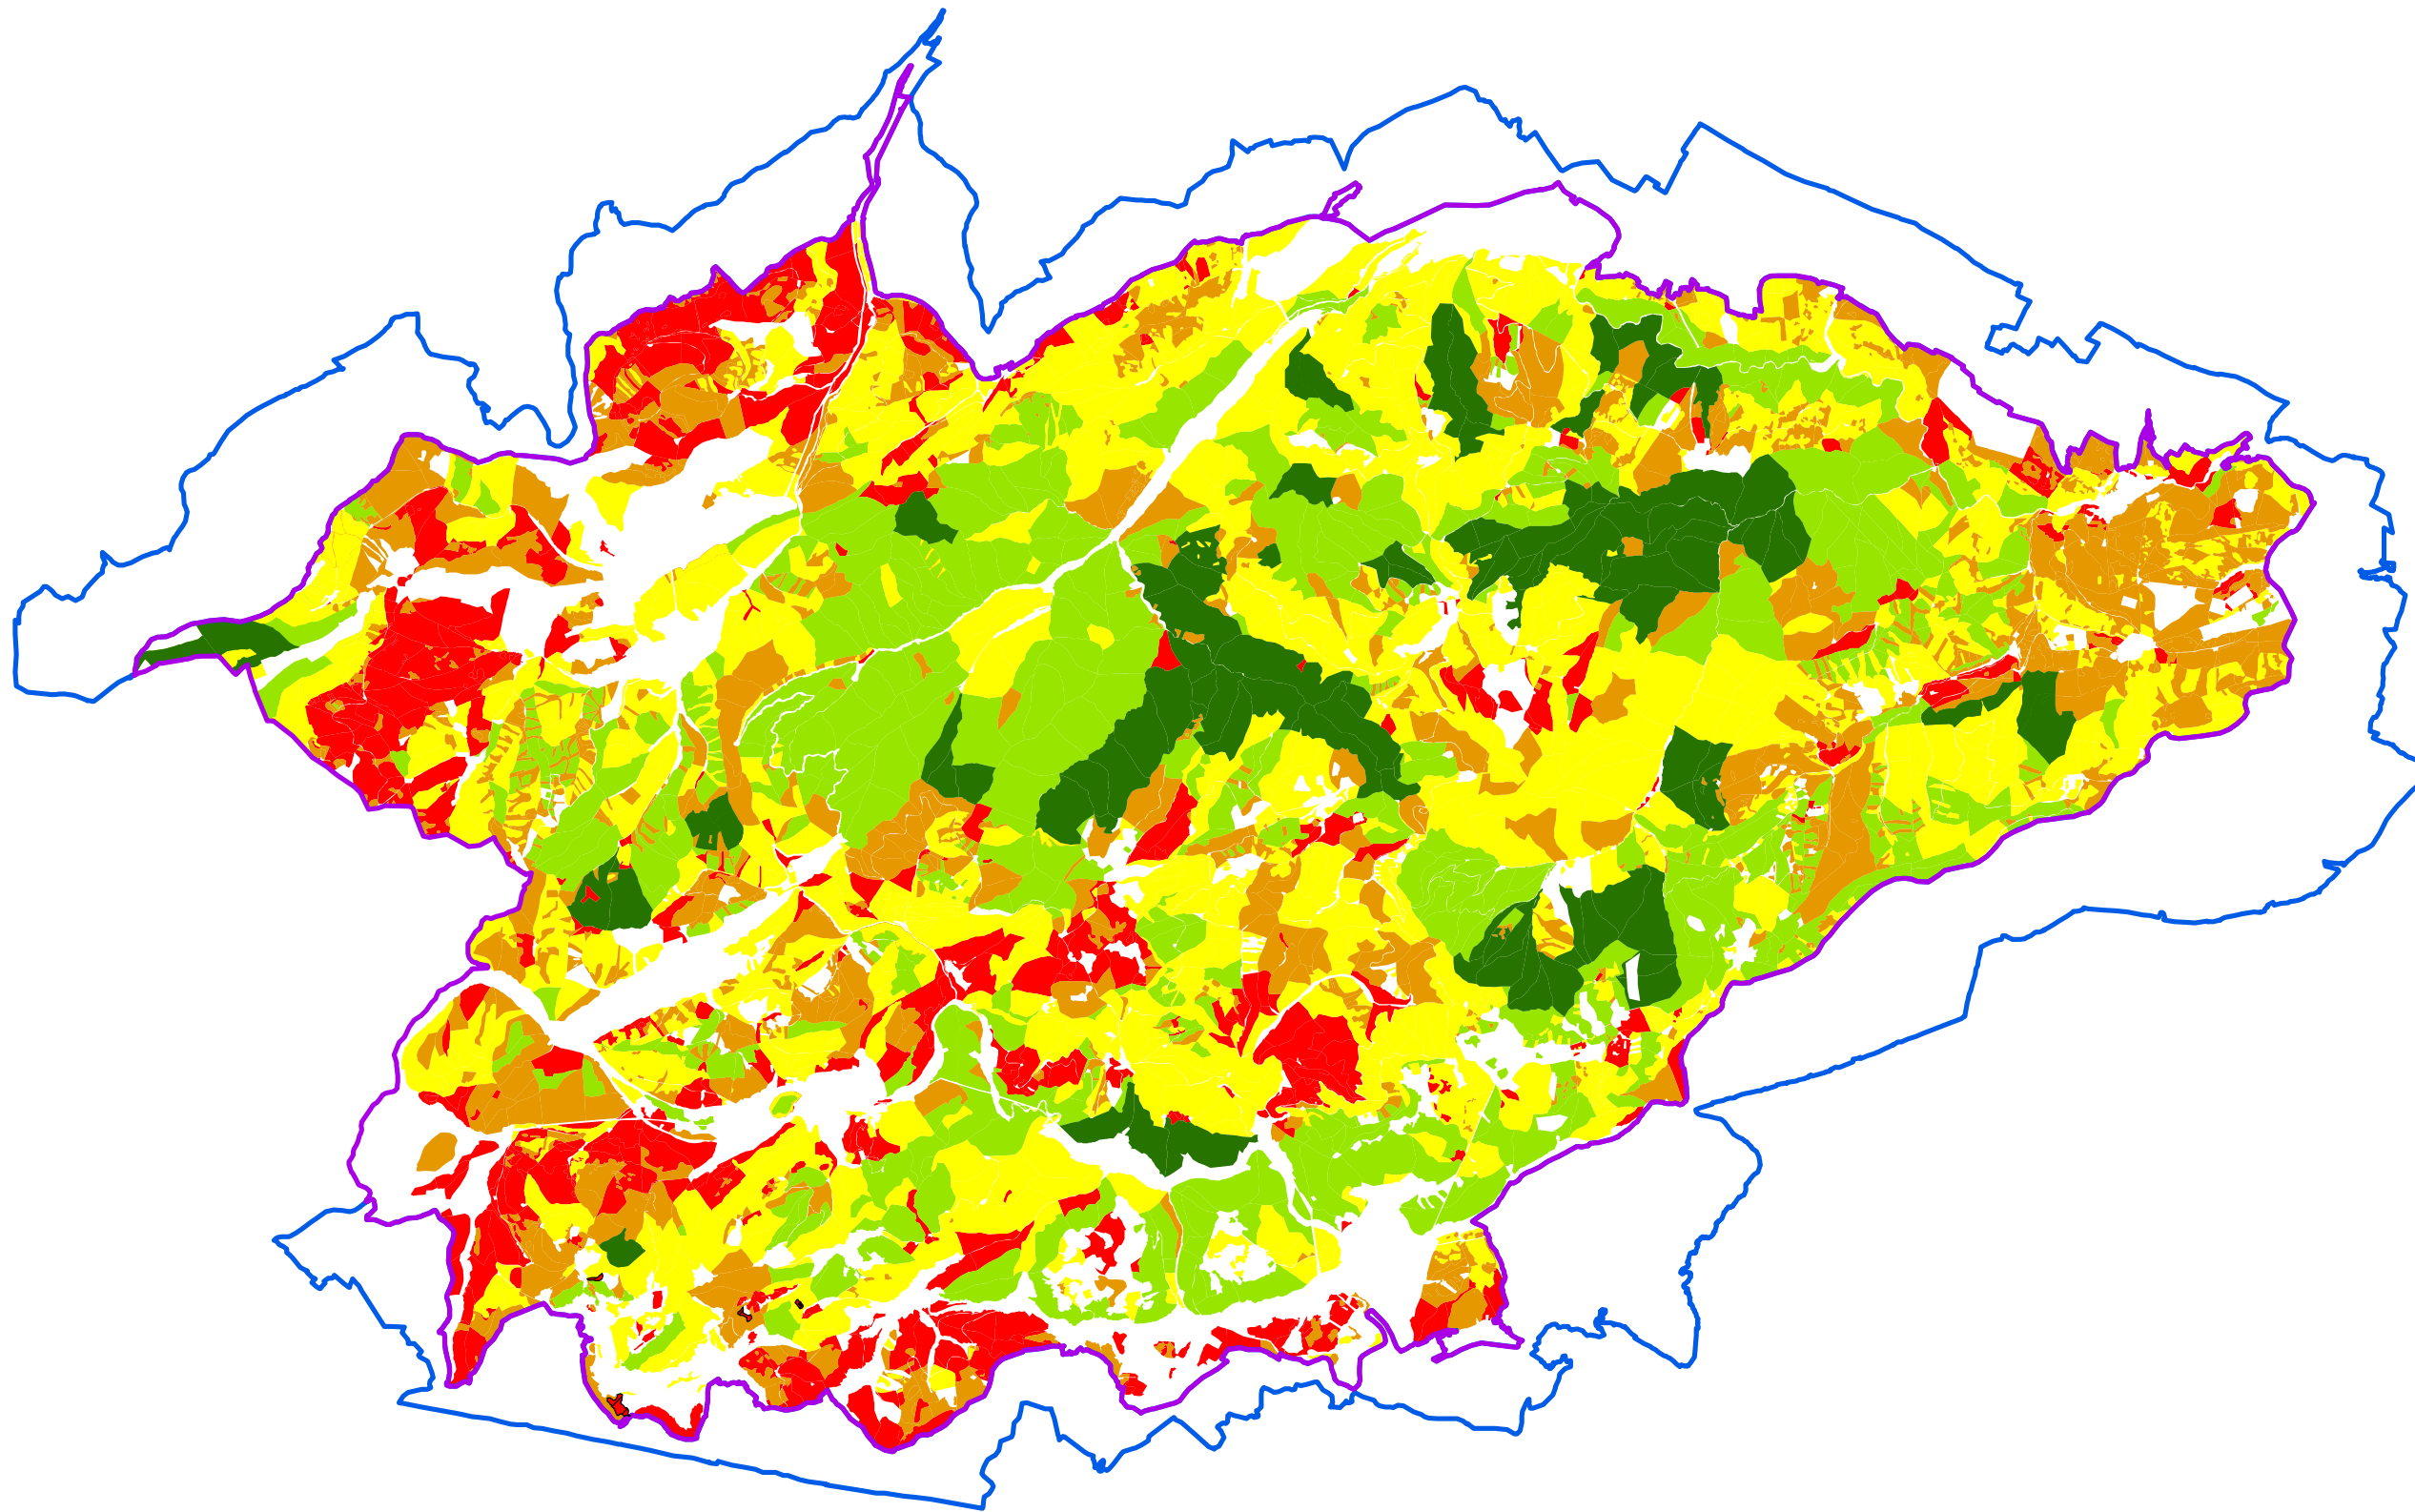

NP Slovenský raj/SKUEV 0112  
Mapa prirodzenosti lesov  
M 1: 80 000

Príloha č.7.3  
Mapa vybraných prírodných prvkov  
7.3.3. Mapa prirodzenosti lesov

Legenda

-  hranica NP
-  hranica OP NP
-  1
-  2
-  3
-  4
-  5

0 750 1 500 3 000 4 500 6 000  
Meters

Date: január 2011  
Organisation: Správa NP Slovenský raj  
© Copyright by: Správa NP Slovenský raj