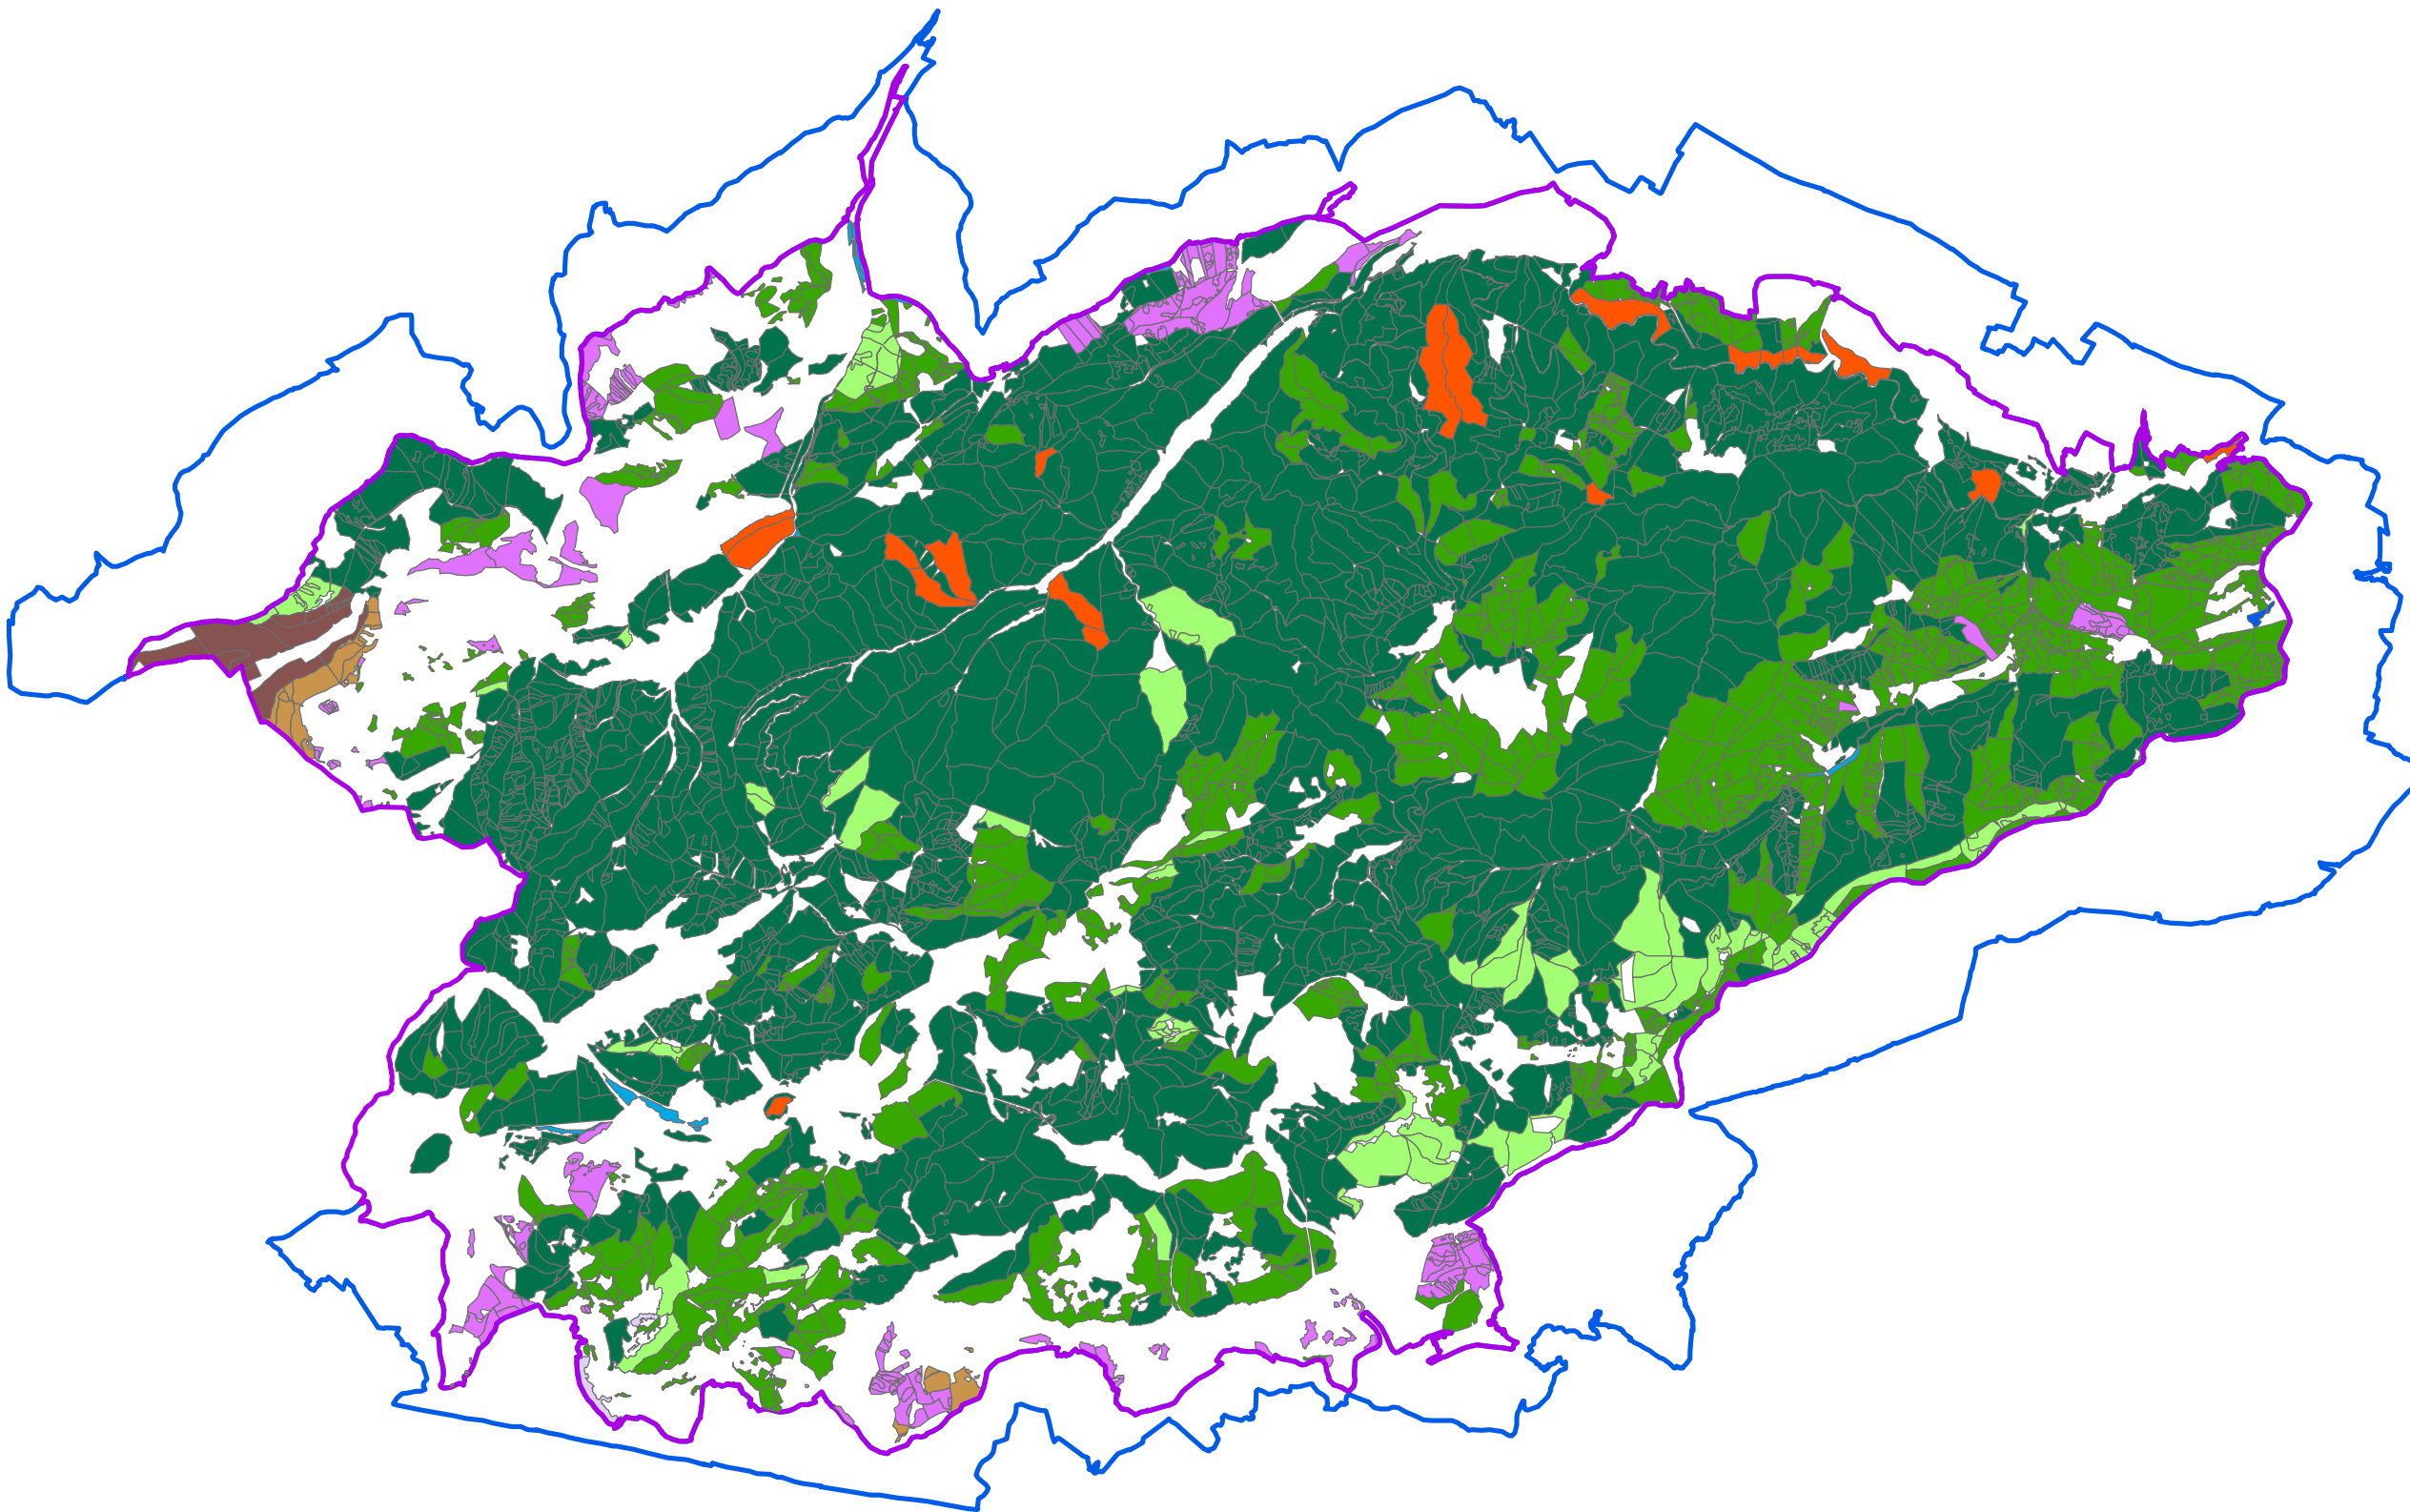

NP Slovenský raj/SKUEV 0112
Mapa lesných biotopov
M 1: 80 000

Príloha č.7.3
Mapa vybraných prírodných prvkov
7.3.1. Mapa lesných biotopov

Legenda

hranica NP

hranica OP NP

biotop

1.3 Jaseňovo-jelšové podhorské lužné lesy

1.4 Horské jelšové lužné lesy

4 Lipovo-javorové sutinové lesy

5.1 Bukové a jedľovo-bukové kvetnaté lesy

5.2 Kyslomilné bukové lesy

5.4 Vápnomilné bukové lesy

6.2 Reliktné vápnomilné borovicové a smrekovcové lesy

8 Jedľové a jedľovo-smrekové lesy

9.1 Smrekové lesy čučoriedkové

Date: január 2011
Organisation: Správa NP Slovenský raj
© Copyright by: Správa NP Slovenský raj

0 750 1 500 3 000 4 500 6 000
Meters

N