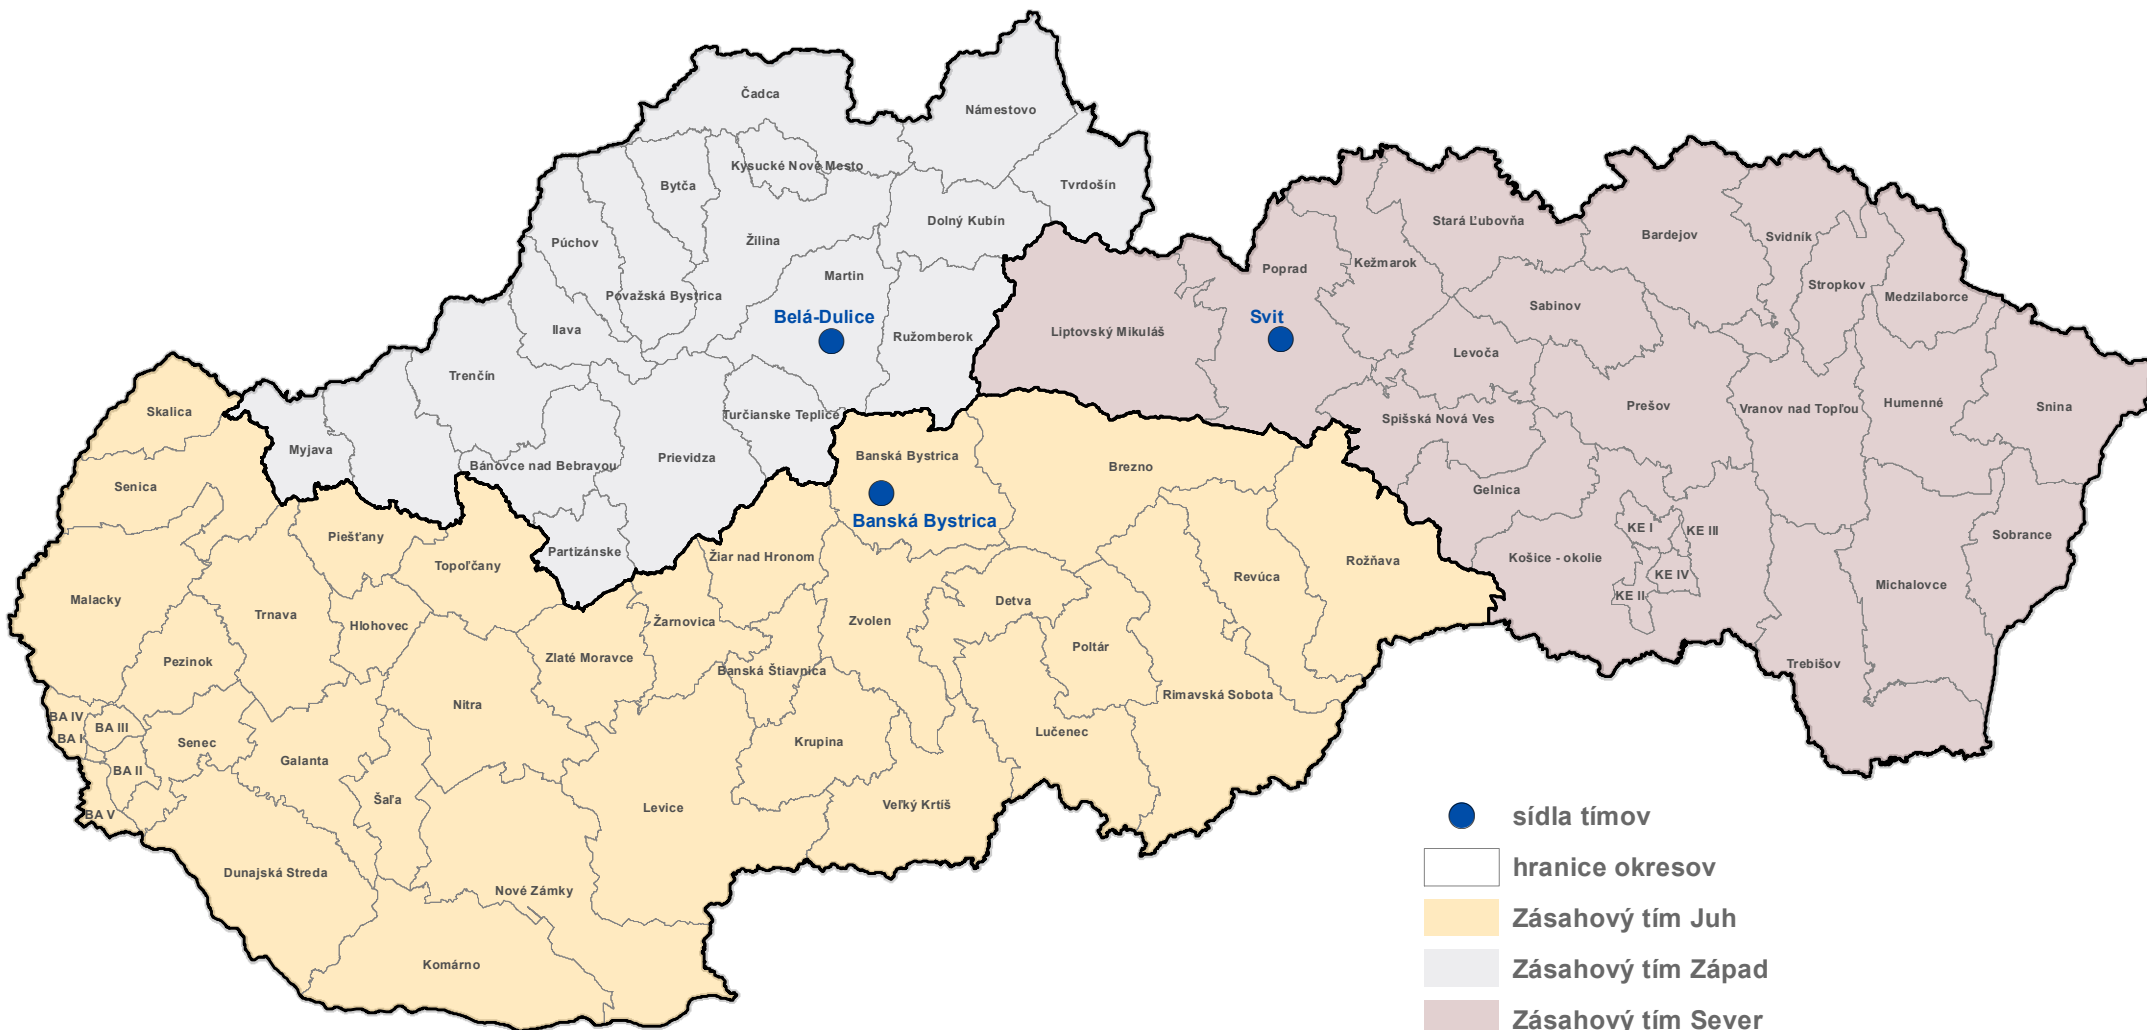

## Mapa pôsobnosti Zásahového tímu pre medveďa hnedého

-  **sídla tímov**
-  **hranice okresov**
-  **Zásahový tím Juh**
-  **Zásahový tím Západ**
-  **Zásahový tím Sever**