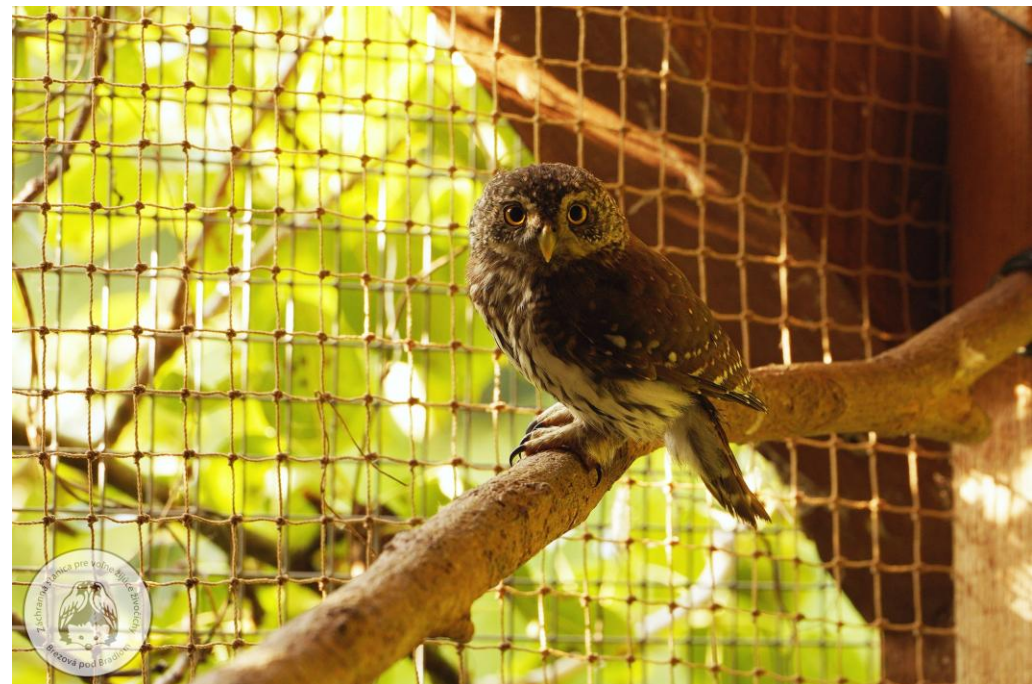

10 rokov Záchrannej stanice pre voľne žijúce živočíchy Brezová pod Bradlom

RNDr. Adriana Cíbik Hološková, PhD.

Záchranná stanica
Brezová pod Bradlom
2016 - 2026

O našej stanici

- Vznik v roku 2016 pod OZ Priatelia prírody
- Takmer 2 400 prijatých pacientov
- 60 % sa vrátilo späť do prírody

15. 8. 2020

5. 9. 2020

Kto sú naši pacienti?

- 122 druhov
- Najčastejší: jež bledý/tmavý, sokol myšiar, belorítka, dáždovník, myšiarka ušatá, myšiak hôrny
- Najvzácnejší: orol kráľovský, orliak morský, sokol červenonohý, sokol rároh, kuvičok vrabčí, plamienka driemavá, myšiarka močiarna, bocian čierny, chrček poľný