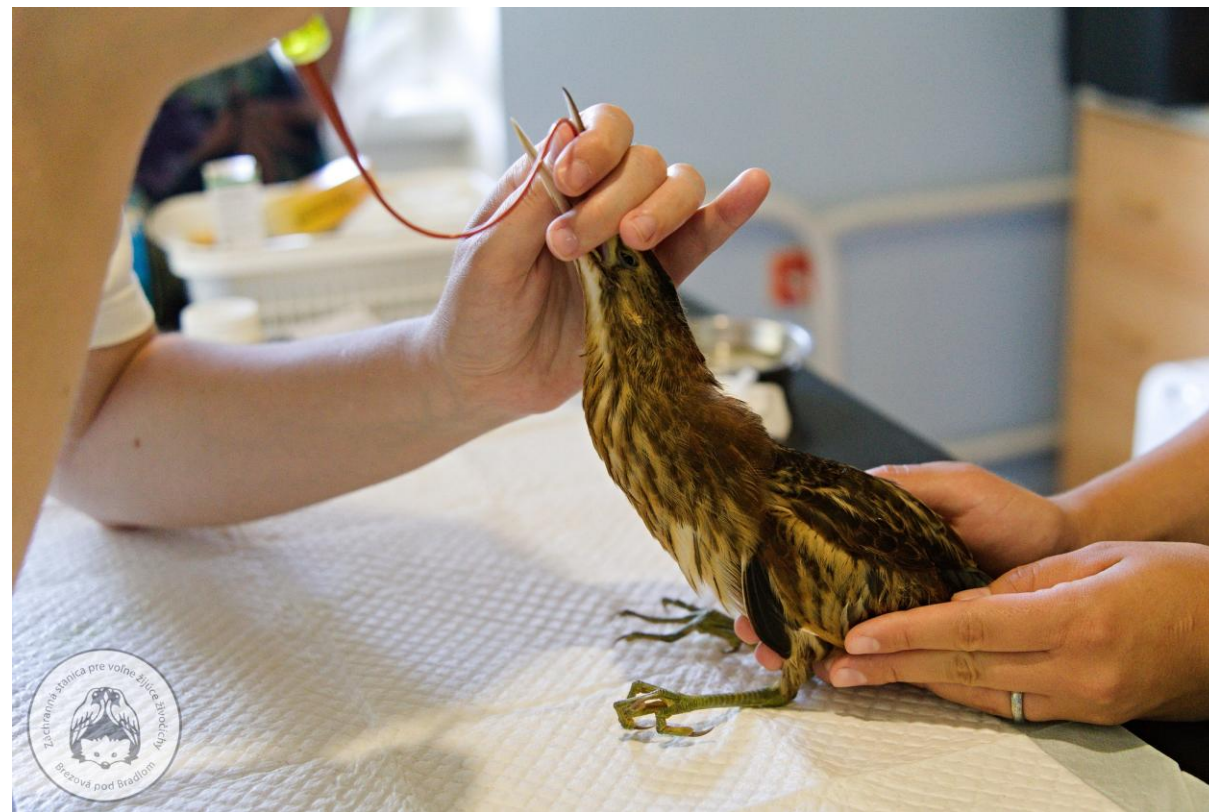

10 rokov Záchrannej stanice pre voľne žijúce živočíchy Brezová pod Bradlom

RNDr. Adriana Cíbik Hološková, PhD.

Záchranná stanica
Brezová pod Bradlom
2016 - 2026

O našej stanici

- Vznik v roku 2016 pod OZ Priatelia prírody
- Takmer 2 400 prijatých pacientov
- 60 % sa vrátilo späť do prírody

15. 8. 2020

5. 9. 2020

Kto sú naši pacienti?

- 122 druhov
- Najčastejší: jež bledý/tmavý, sokol myšiar, belorítka, dáždovník, myšiarka ušatá, myšiak hôrny
- Najvzácnejší: orol kráľovský, orliak morský, sokol červenonohý, sokol rároh, kuvičok vrabčí, plamienka driemavá, myšiarka močiarna, bocian čierny, chrček poľný