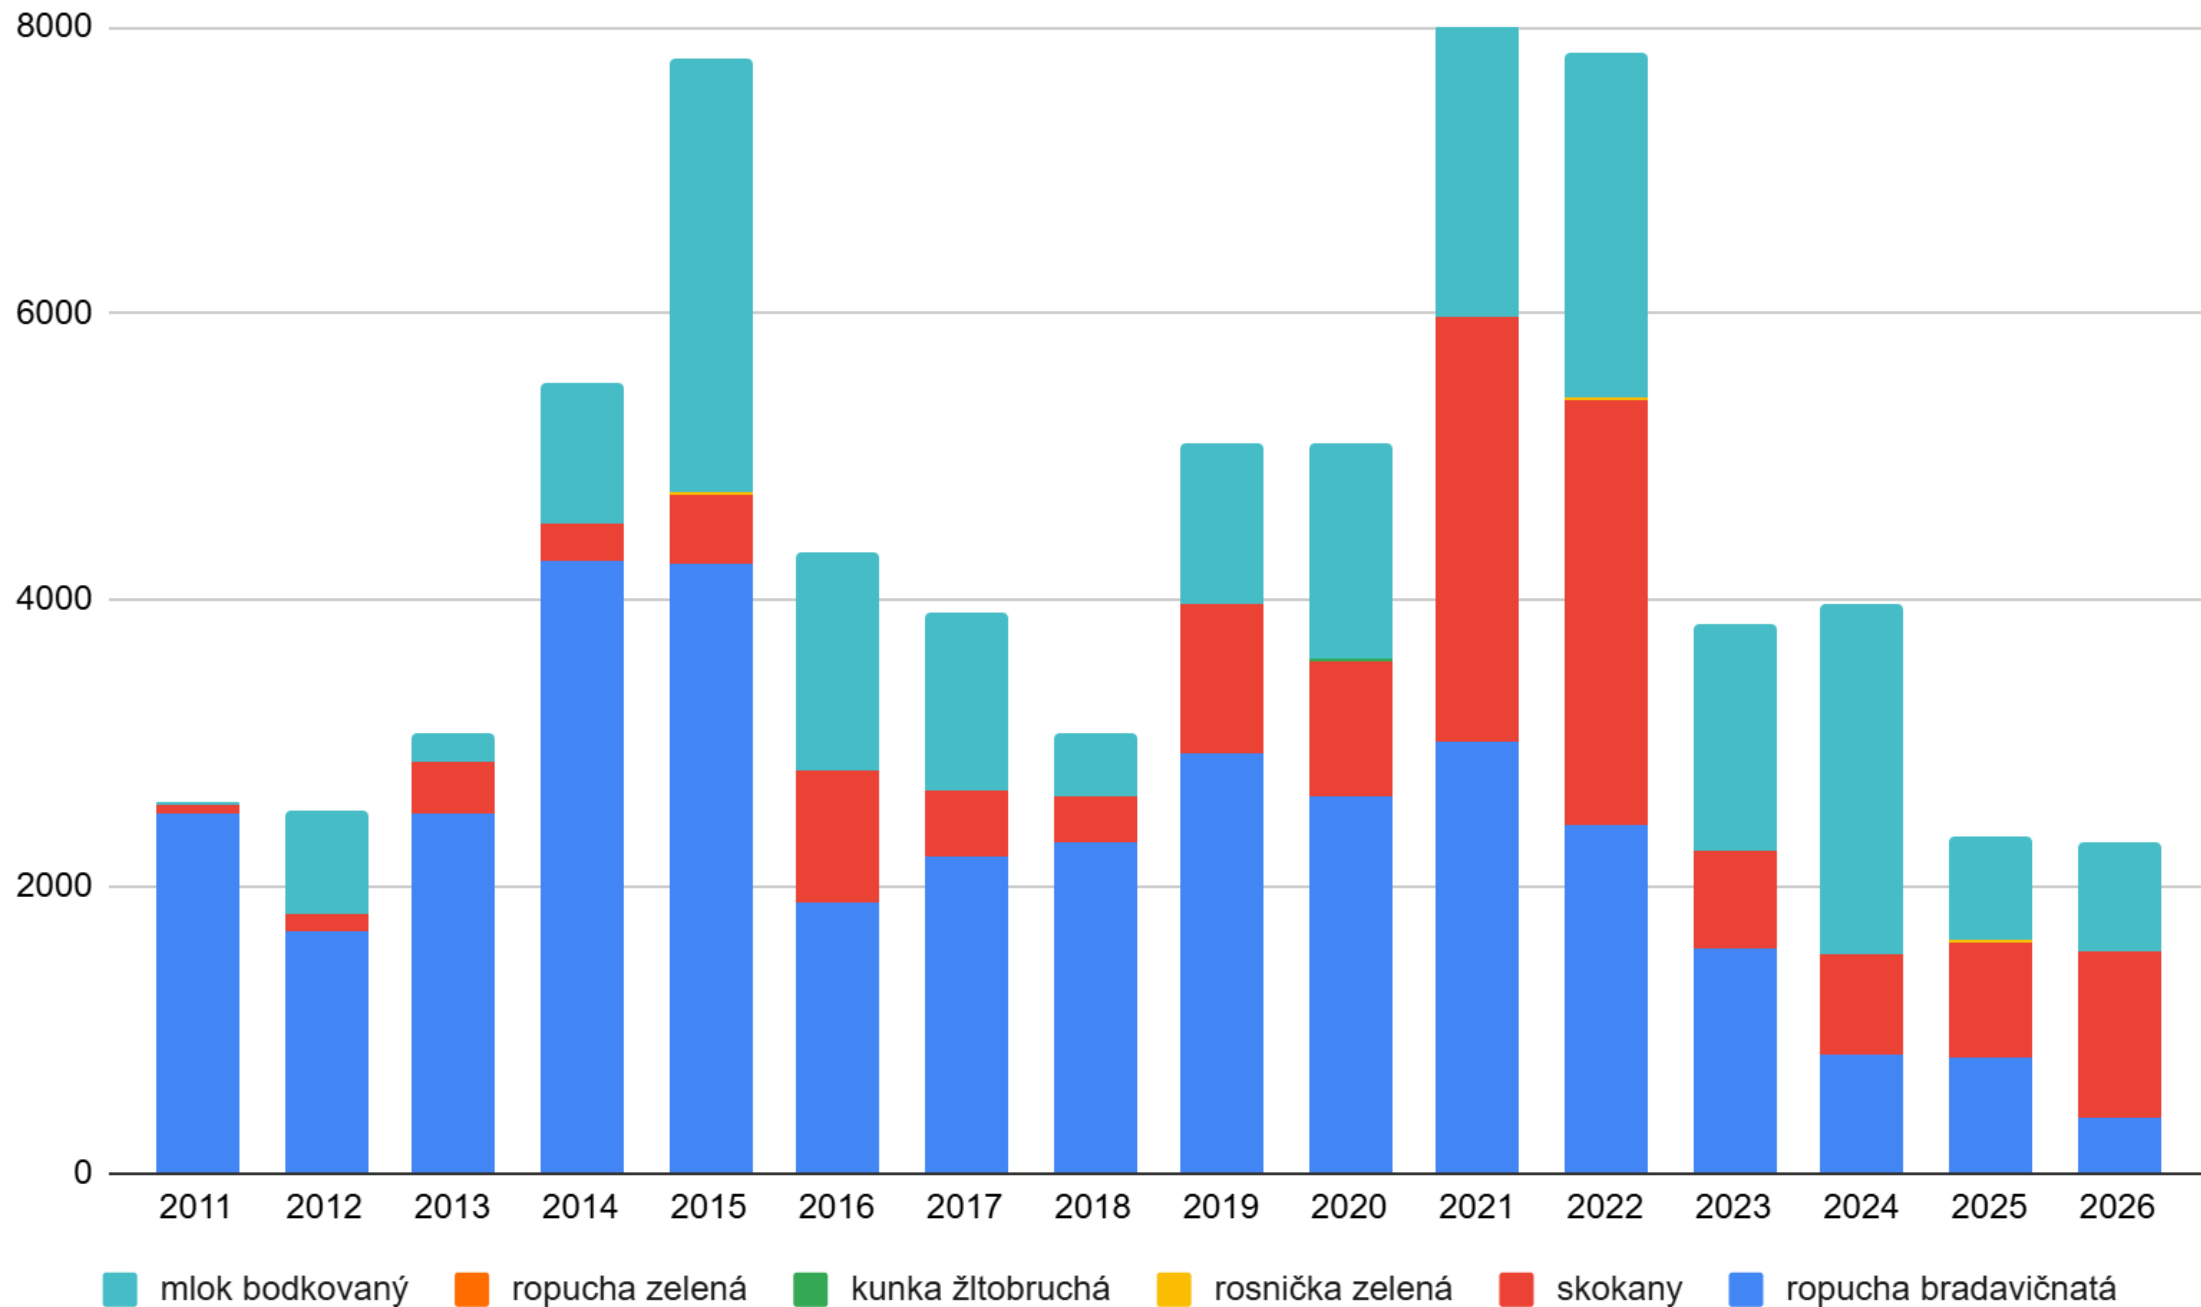

Prenos obojživelníkov pri Hradišti pod Vrátnom

ropuchy obyčajné

rosničky zelené

kunky žltobruché

ropucha zelená

mloky obyčajné

skokan štíhly

	ropucha bradavičnatá	skokany	rosnička zelená	kunka žltobruchá	ropucha zelená	mlok bodkovaný	spolu	celková spoločenská hodnota
2011	2502	70	1	2	0	18	2593	777 900,00 €
2012	1683	133	0	1	0	716	2533	759 900,00 €
2013	2509	361	3	2	0	193	3068	920 400,00 €
2014	4283	241	0	1	0	998	5523	1 656 900,00 €
2015	4263	481	3	2	0	3023	7772	2 331 600,00 €
2016	1889	920	0	0	0	1522	4331	1 299 300,00 €
2017	2203	460	0	0	0	1249	3912	1 173 600,00 €
2018	2299	330	2	0	1	448	3080	924 000,00 €
2019	2938	1031	2	4	0	1116	5091	1 527 300,00 €
2020	2624	952	3	5	1	1504	5089	1 526 700,00 €
2021	3001	2972	2	0	1	2047	8023	2 406 900,00 €
2022	2436	2967	17	2	1	2393	7816	2 344 800,00 €
2023	1563	677	2	2	1	1593	3838	1 151 400,00 €
2024	829	700	5	0	0	2444	3978	1 193 400,00 €
2025	802	813	7	0	1	720	2343	702 900,00 €
2026	379	1163	1	1	0	757	2301	690 300,00 €
spolu	35022	12295	40	21	5	19264	71291	