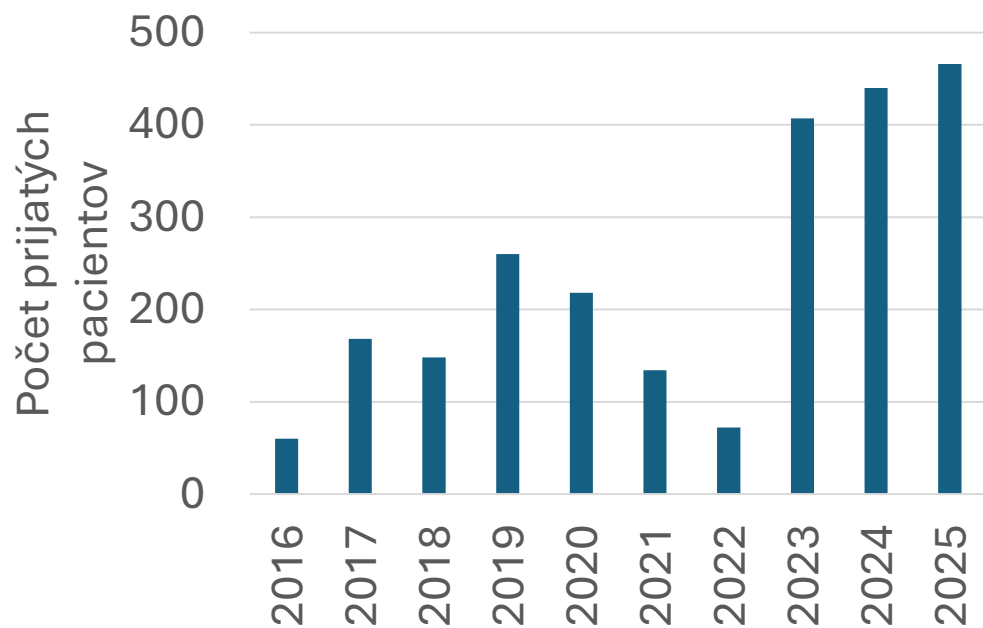

10 rokov Záchrannej stanice pre voľne žijúce živočíchy Brezová pod Bradlom

RNDr. Adriana Cíbik Hološková, PhD.

Záchranná stanica
Brezová pod Bradlom
2016 - 2026

O našej stanici

- Vznik v roku 2016 pod OZ Priatelia prírody
- Takmer 2 400 prijatých pacientov
- 60 % sa vrátilo späť do prírody