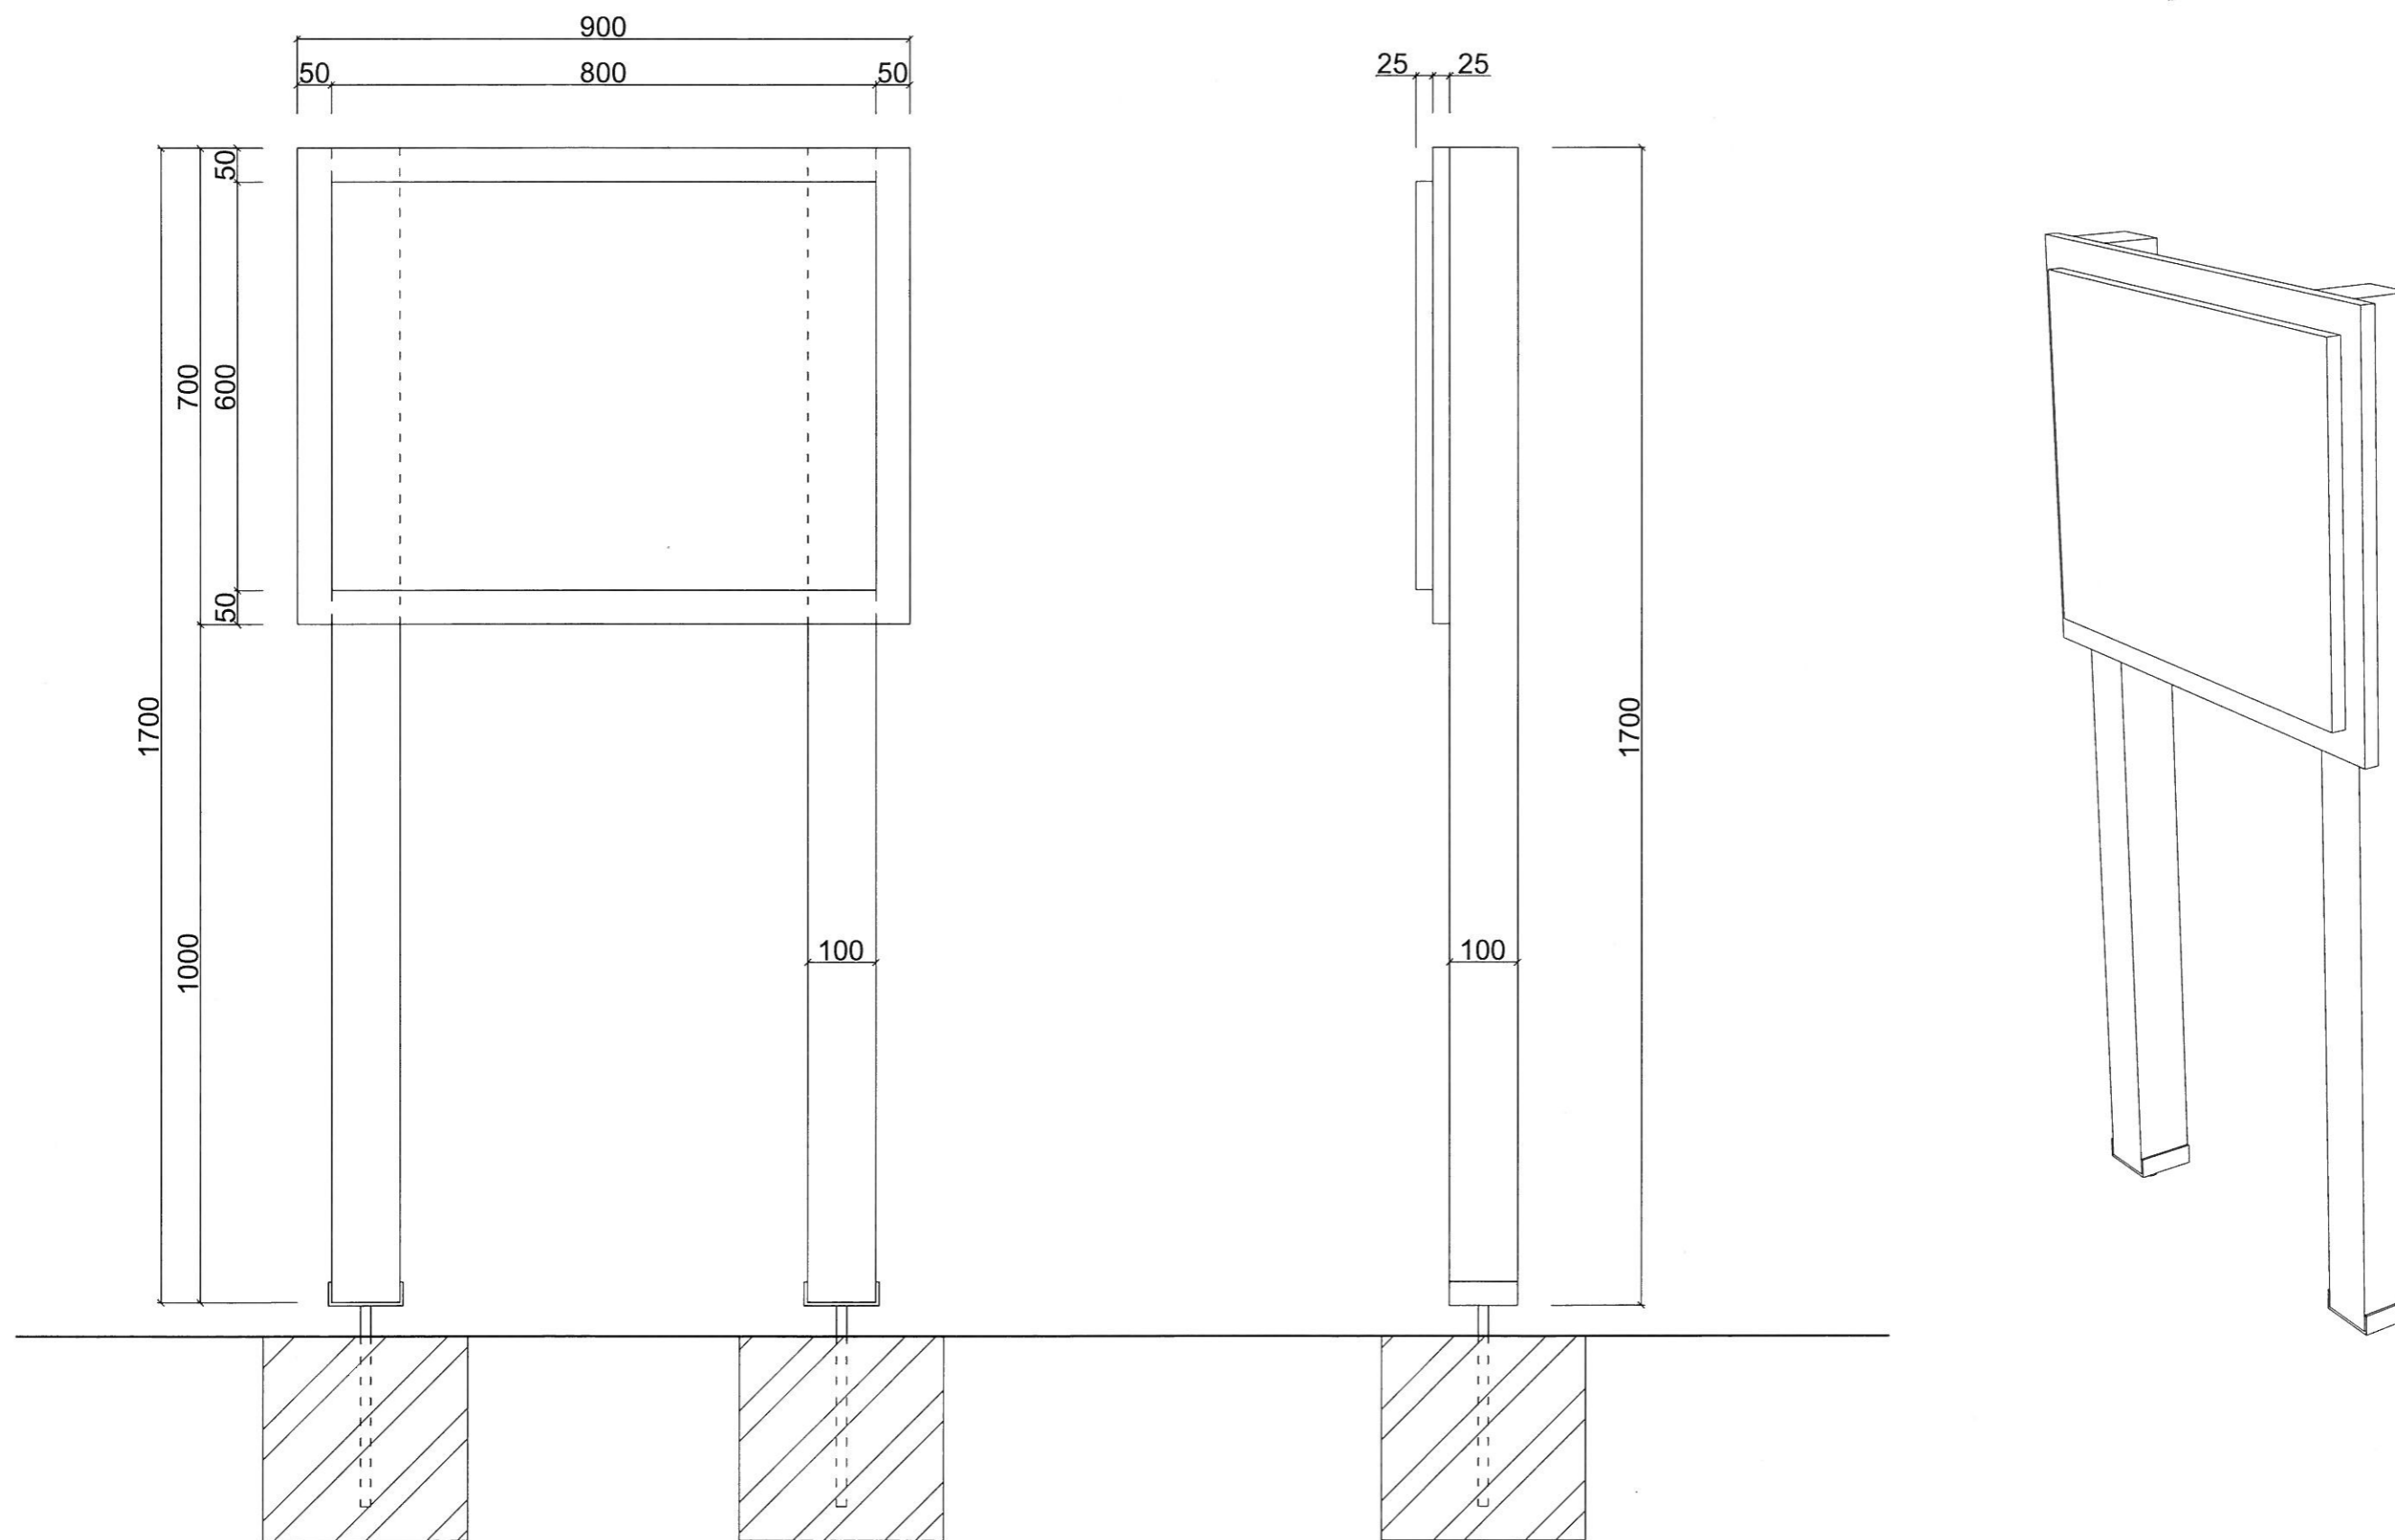

# TECHNICKÝ VÝKRES PRE INFO. PANEL CHÚ DEVÍNSKA KOBYLA

Pohľad predný

Pohľad bočný

Perspektíva

**M=1:10**