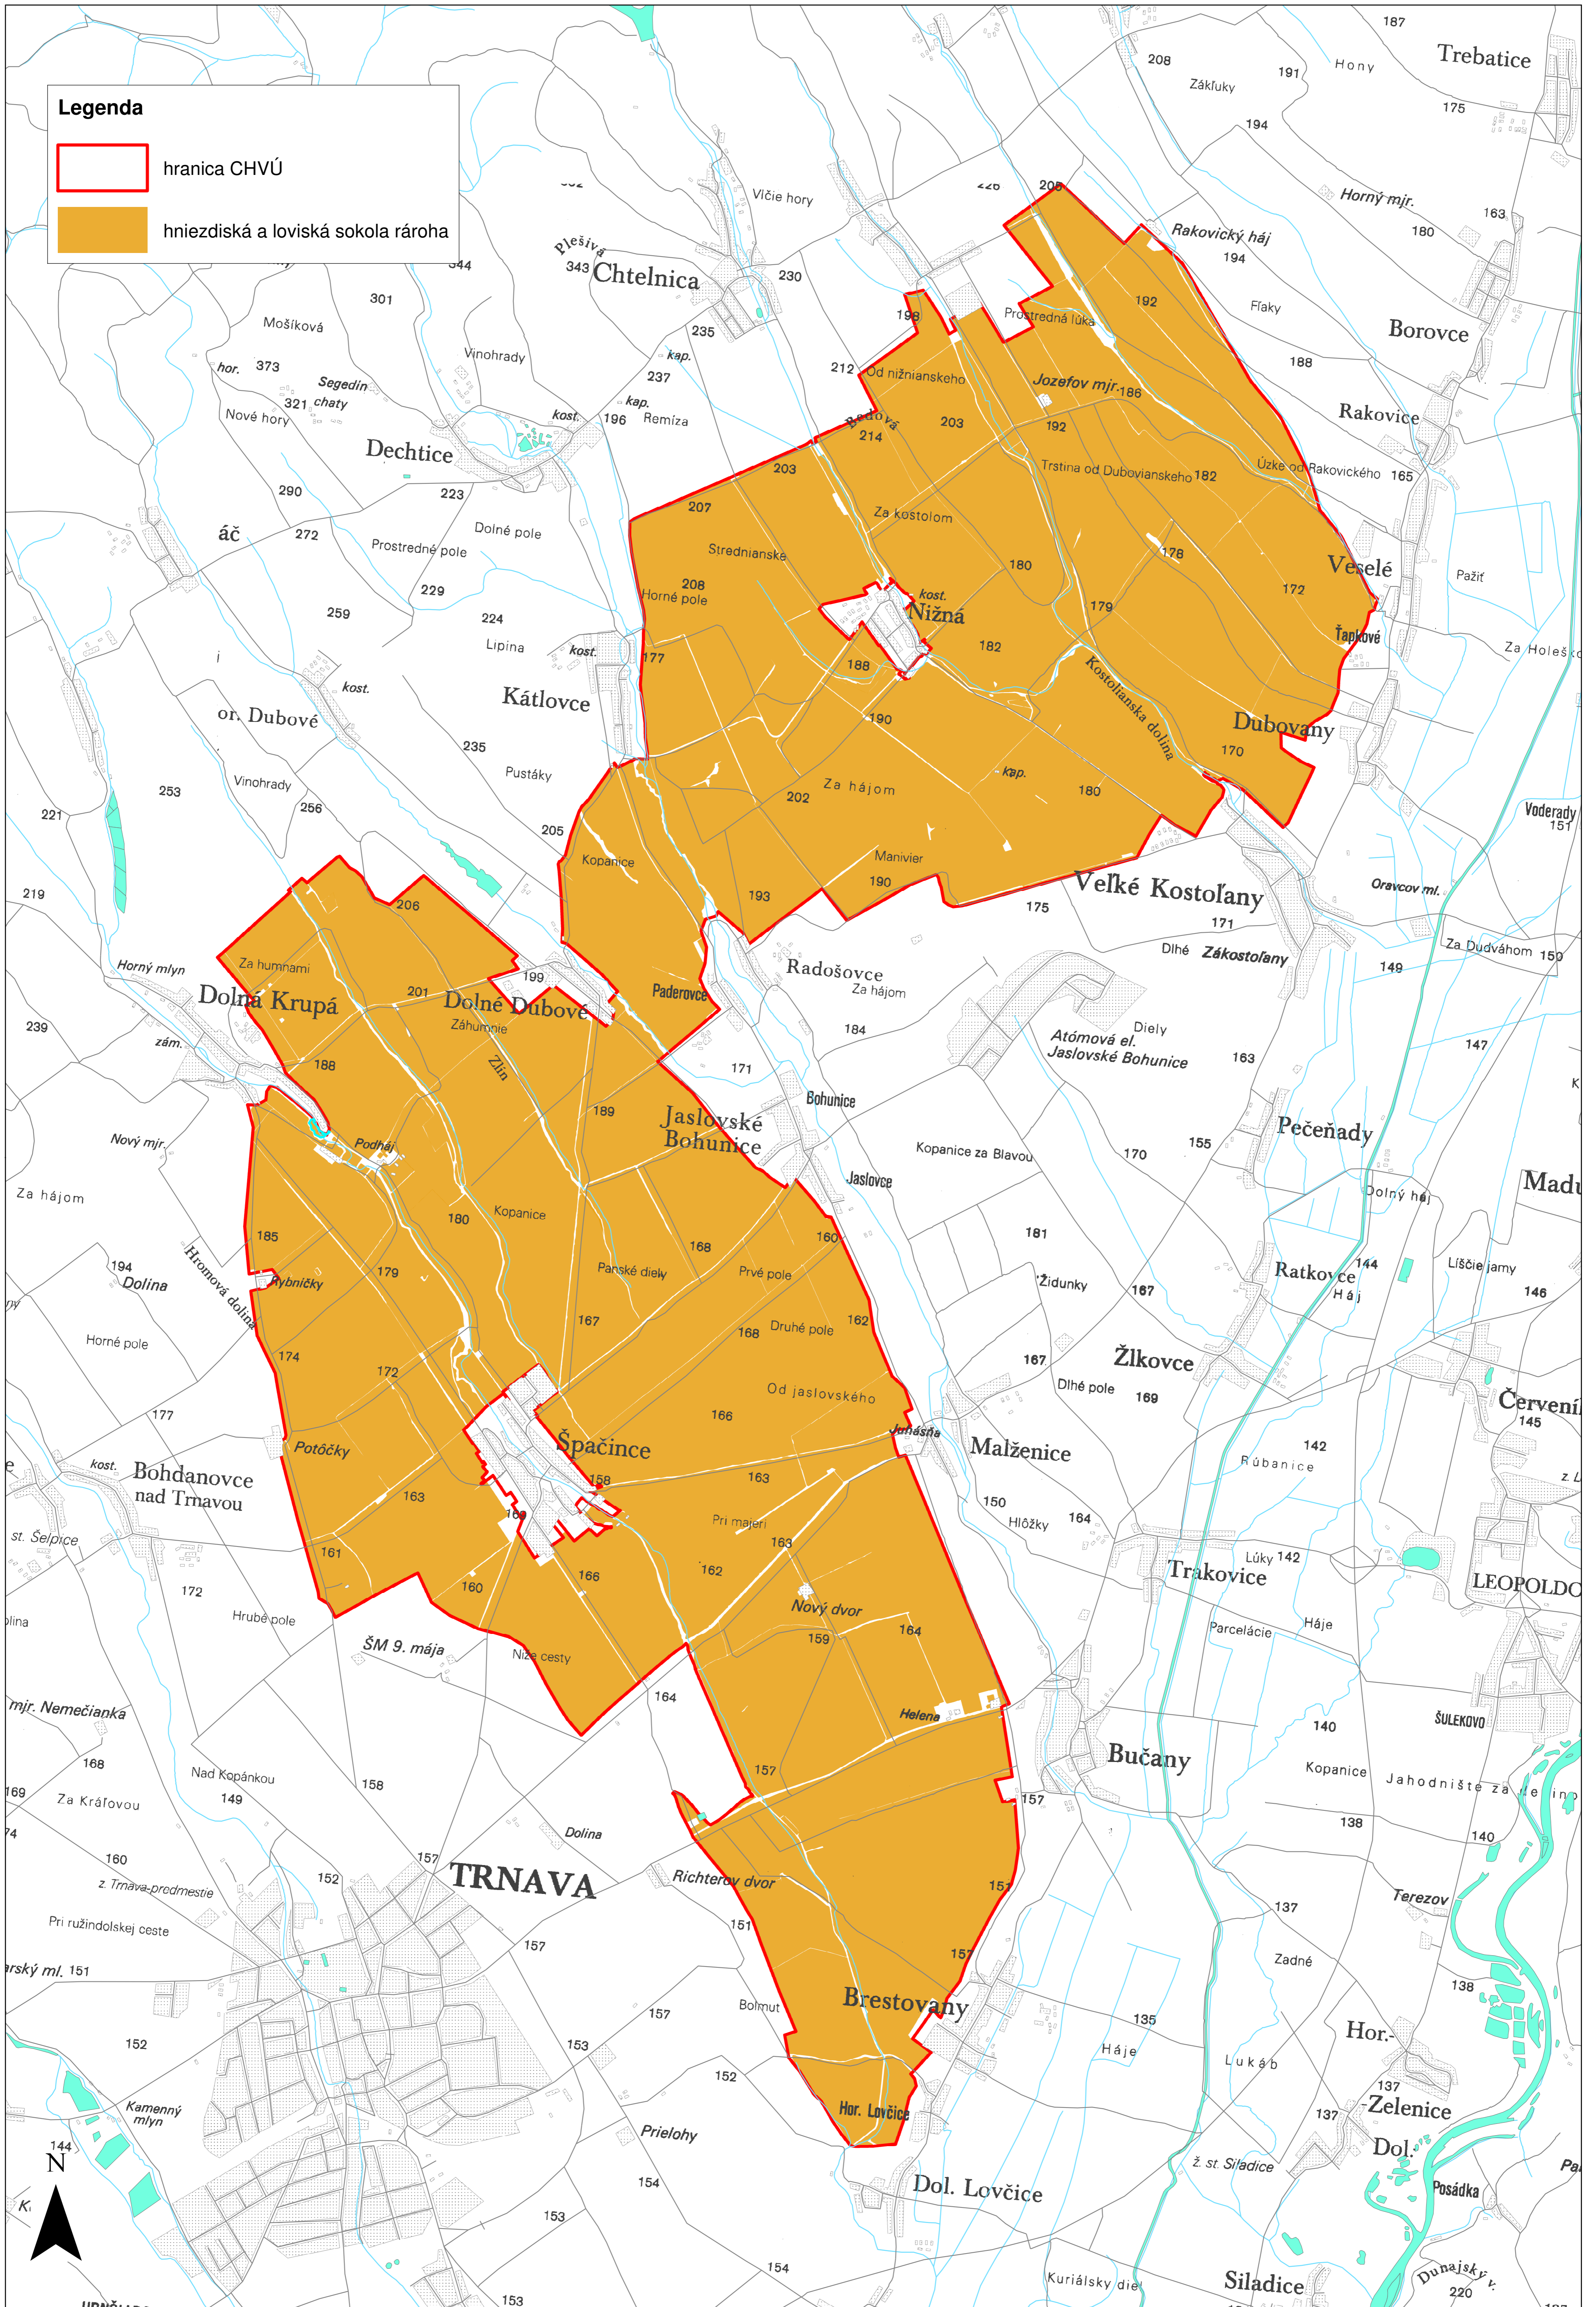

Mapa predmetu ochrany CHVÚ Špačinsko-nižnianske polia

**Legenda**

-  hranica CHVÚ
-  hniezdiská a loviská sokola rároha