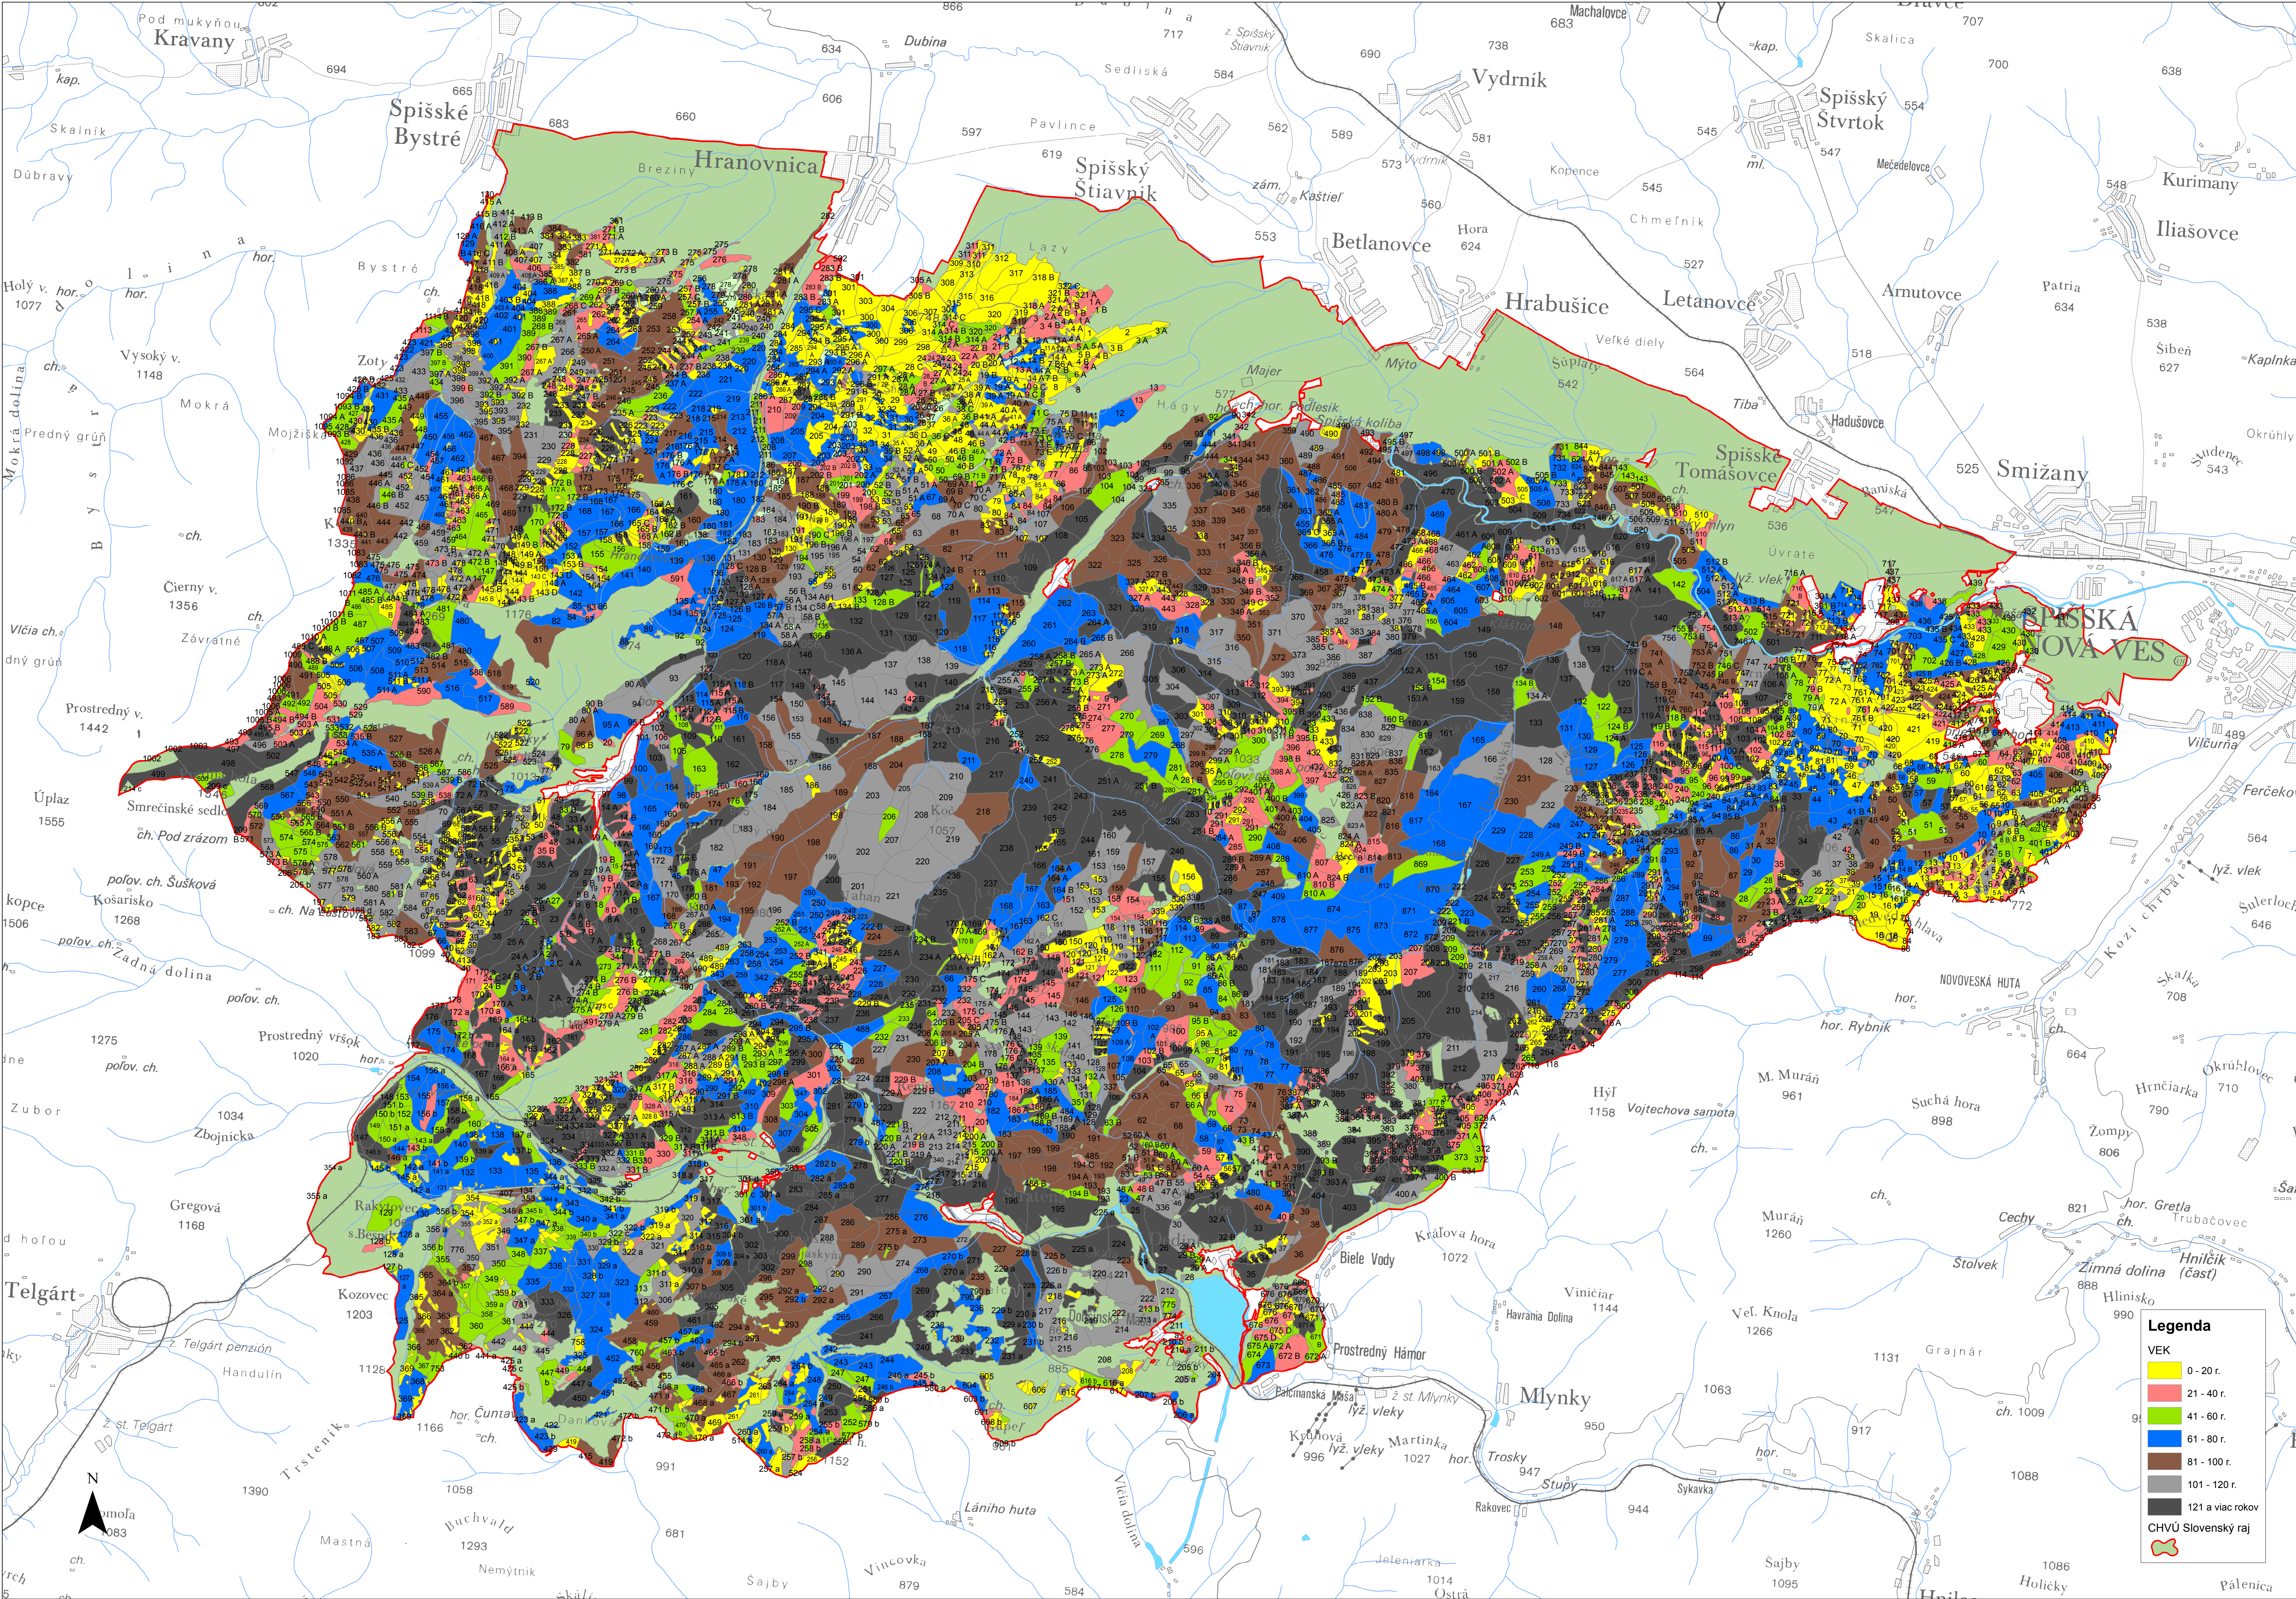

Porastová mapa CHVÚ Slovenský raj

Legenda

- VEK
- 0 - 20 r.
- 21 - 40 r.
- 41 - 60 r.
- 61 - 80 r.
- 81 - 100 r.
- 101 - 120 r.
- 121 a viac rokov
- CHVÚ Slovenský raj