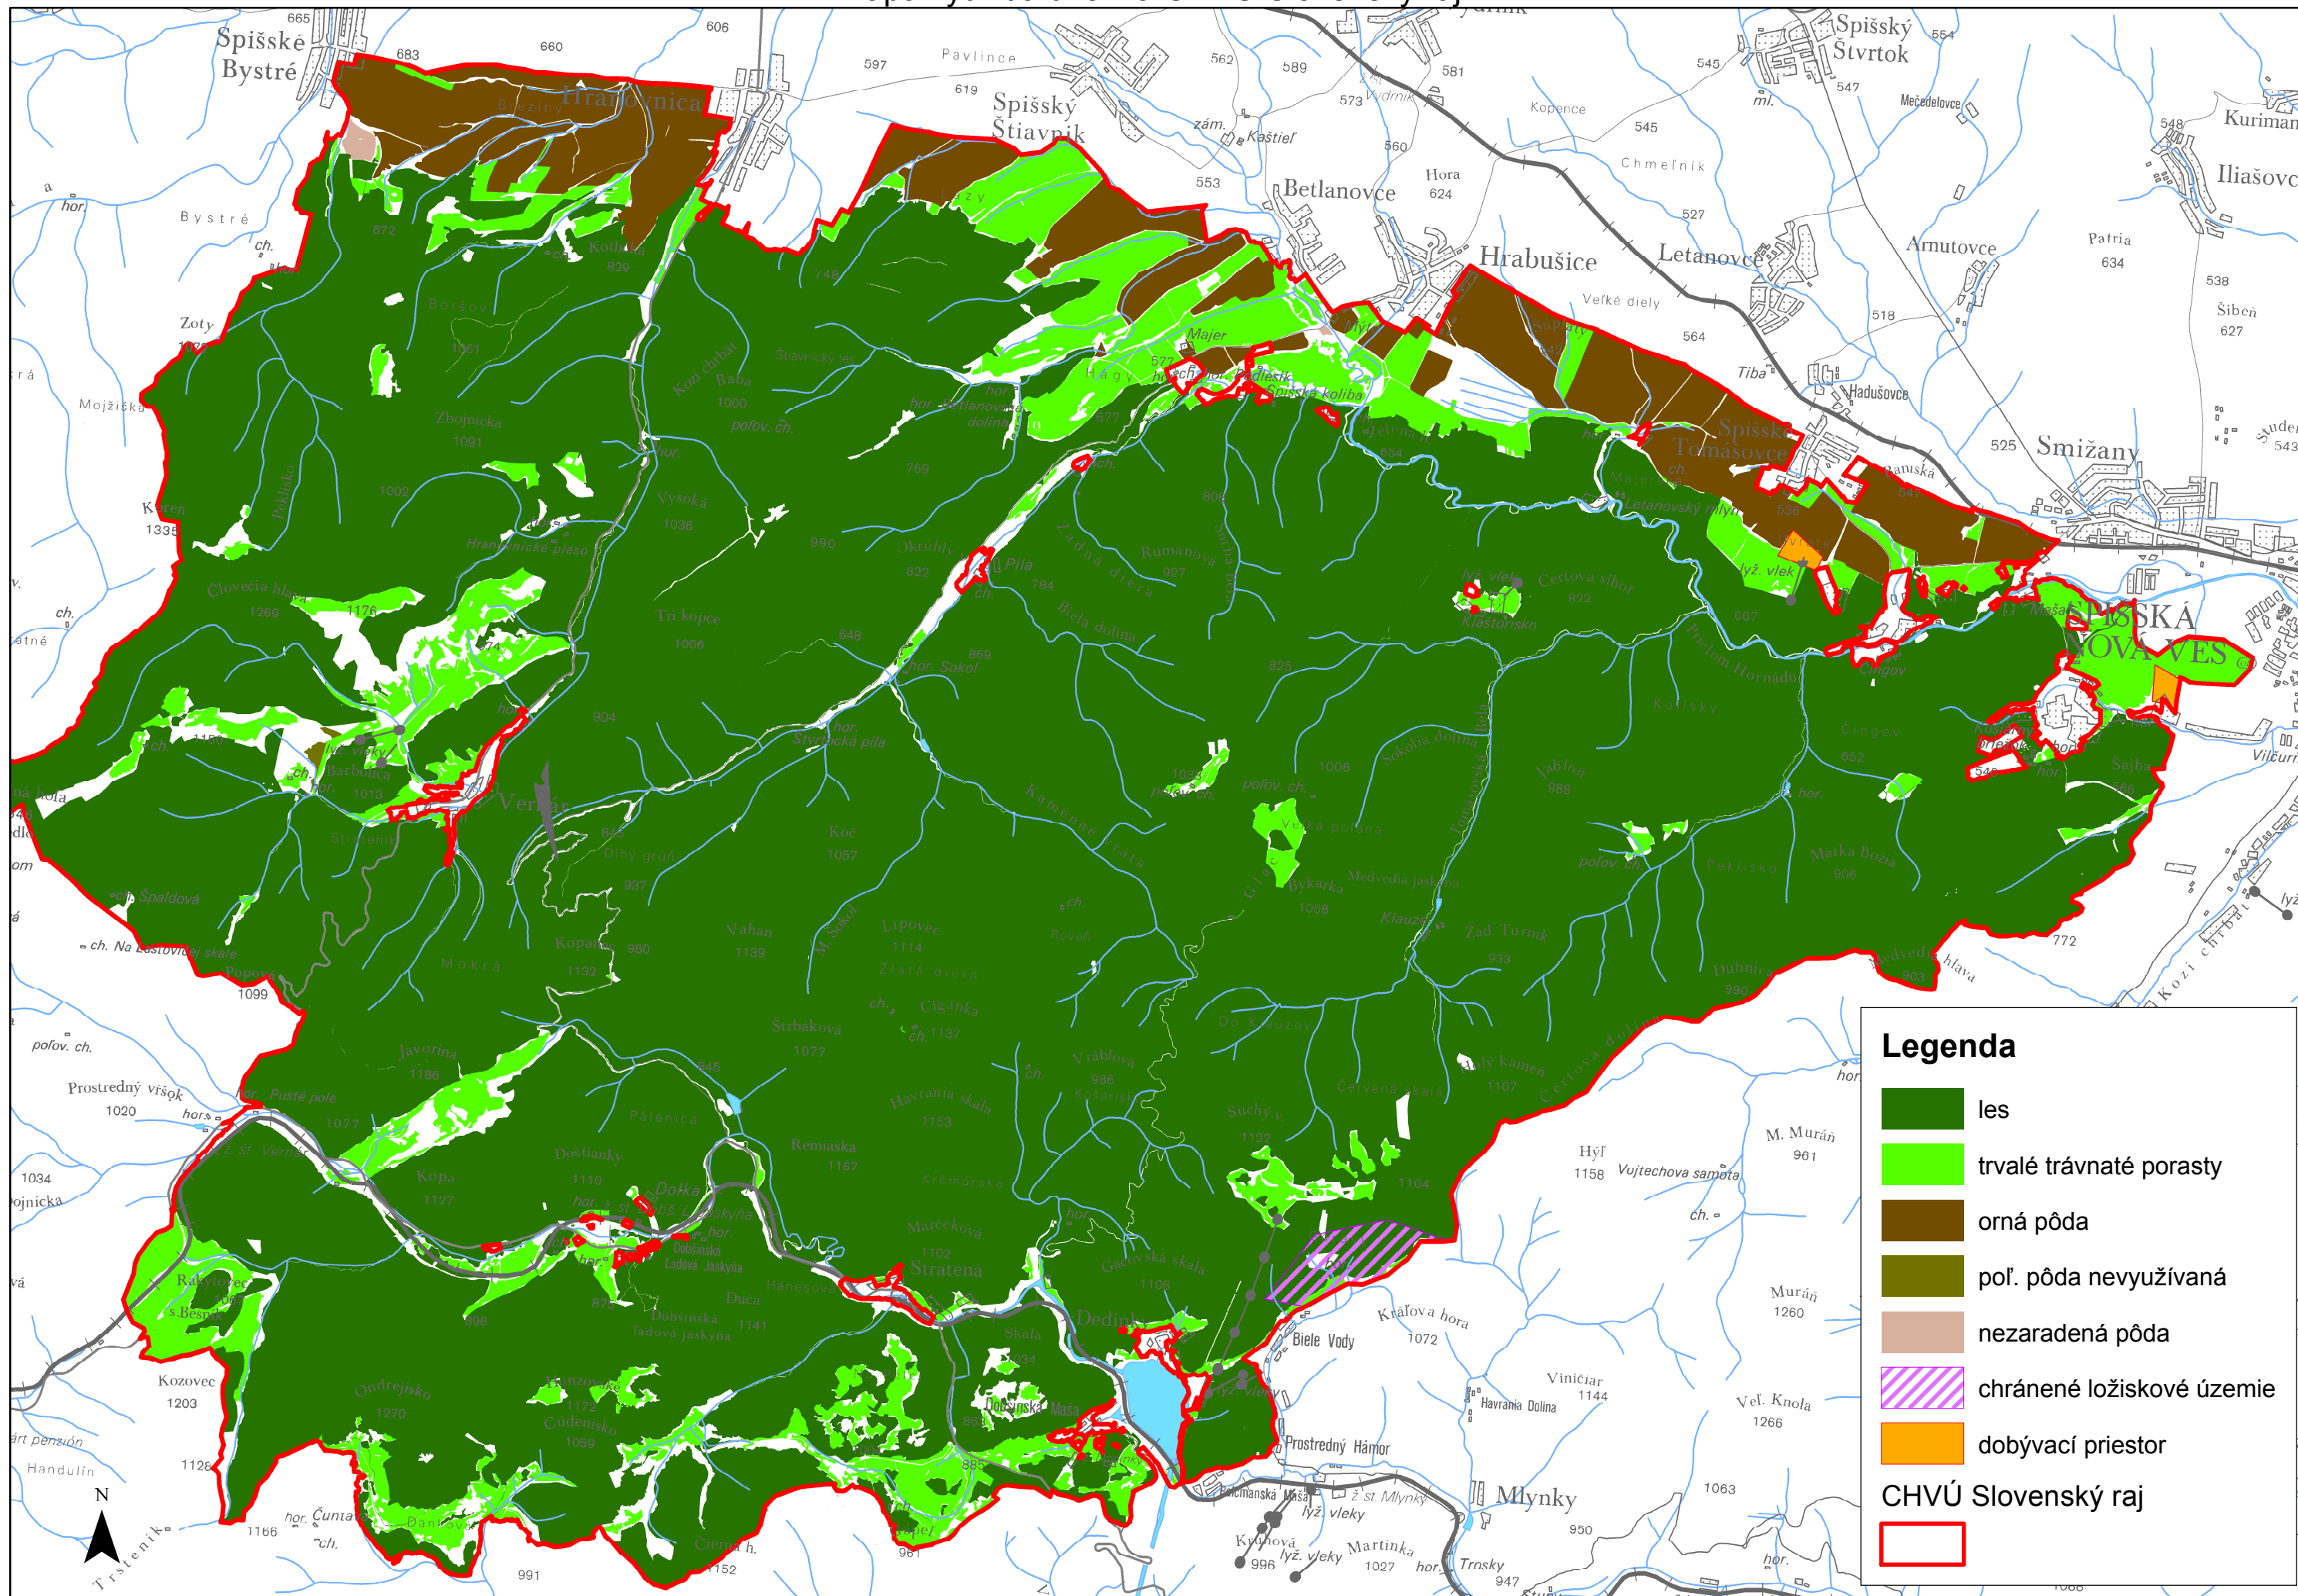

Mapa využitia územia CHVÚ Slovenský raj

Legenda

- les
- trvale trávnaté porasty
- orná pôda
- poľ. pôda nevyužívaná
- nezaradená pôda
- chránené ložiskové územie
- dobývací priestor
- CHVÚ Slovenský raj