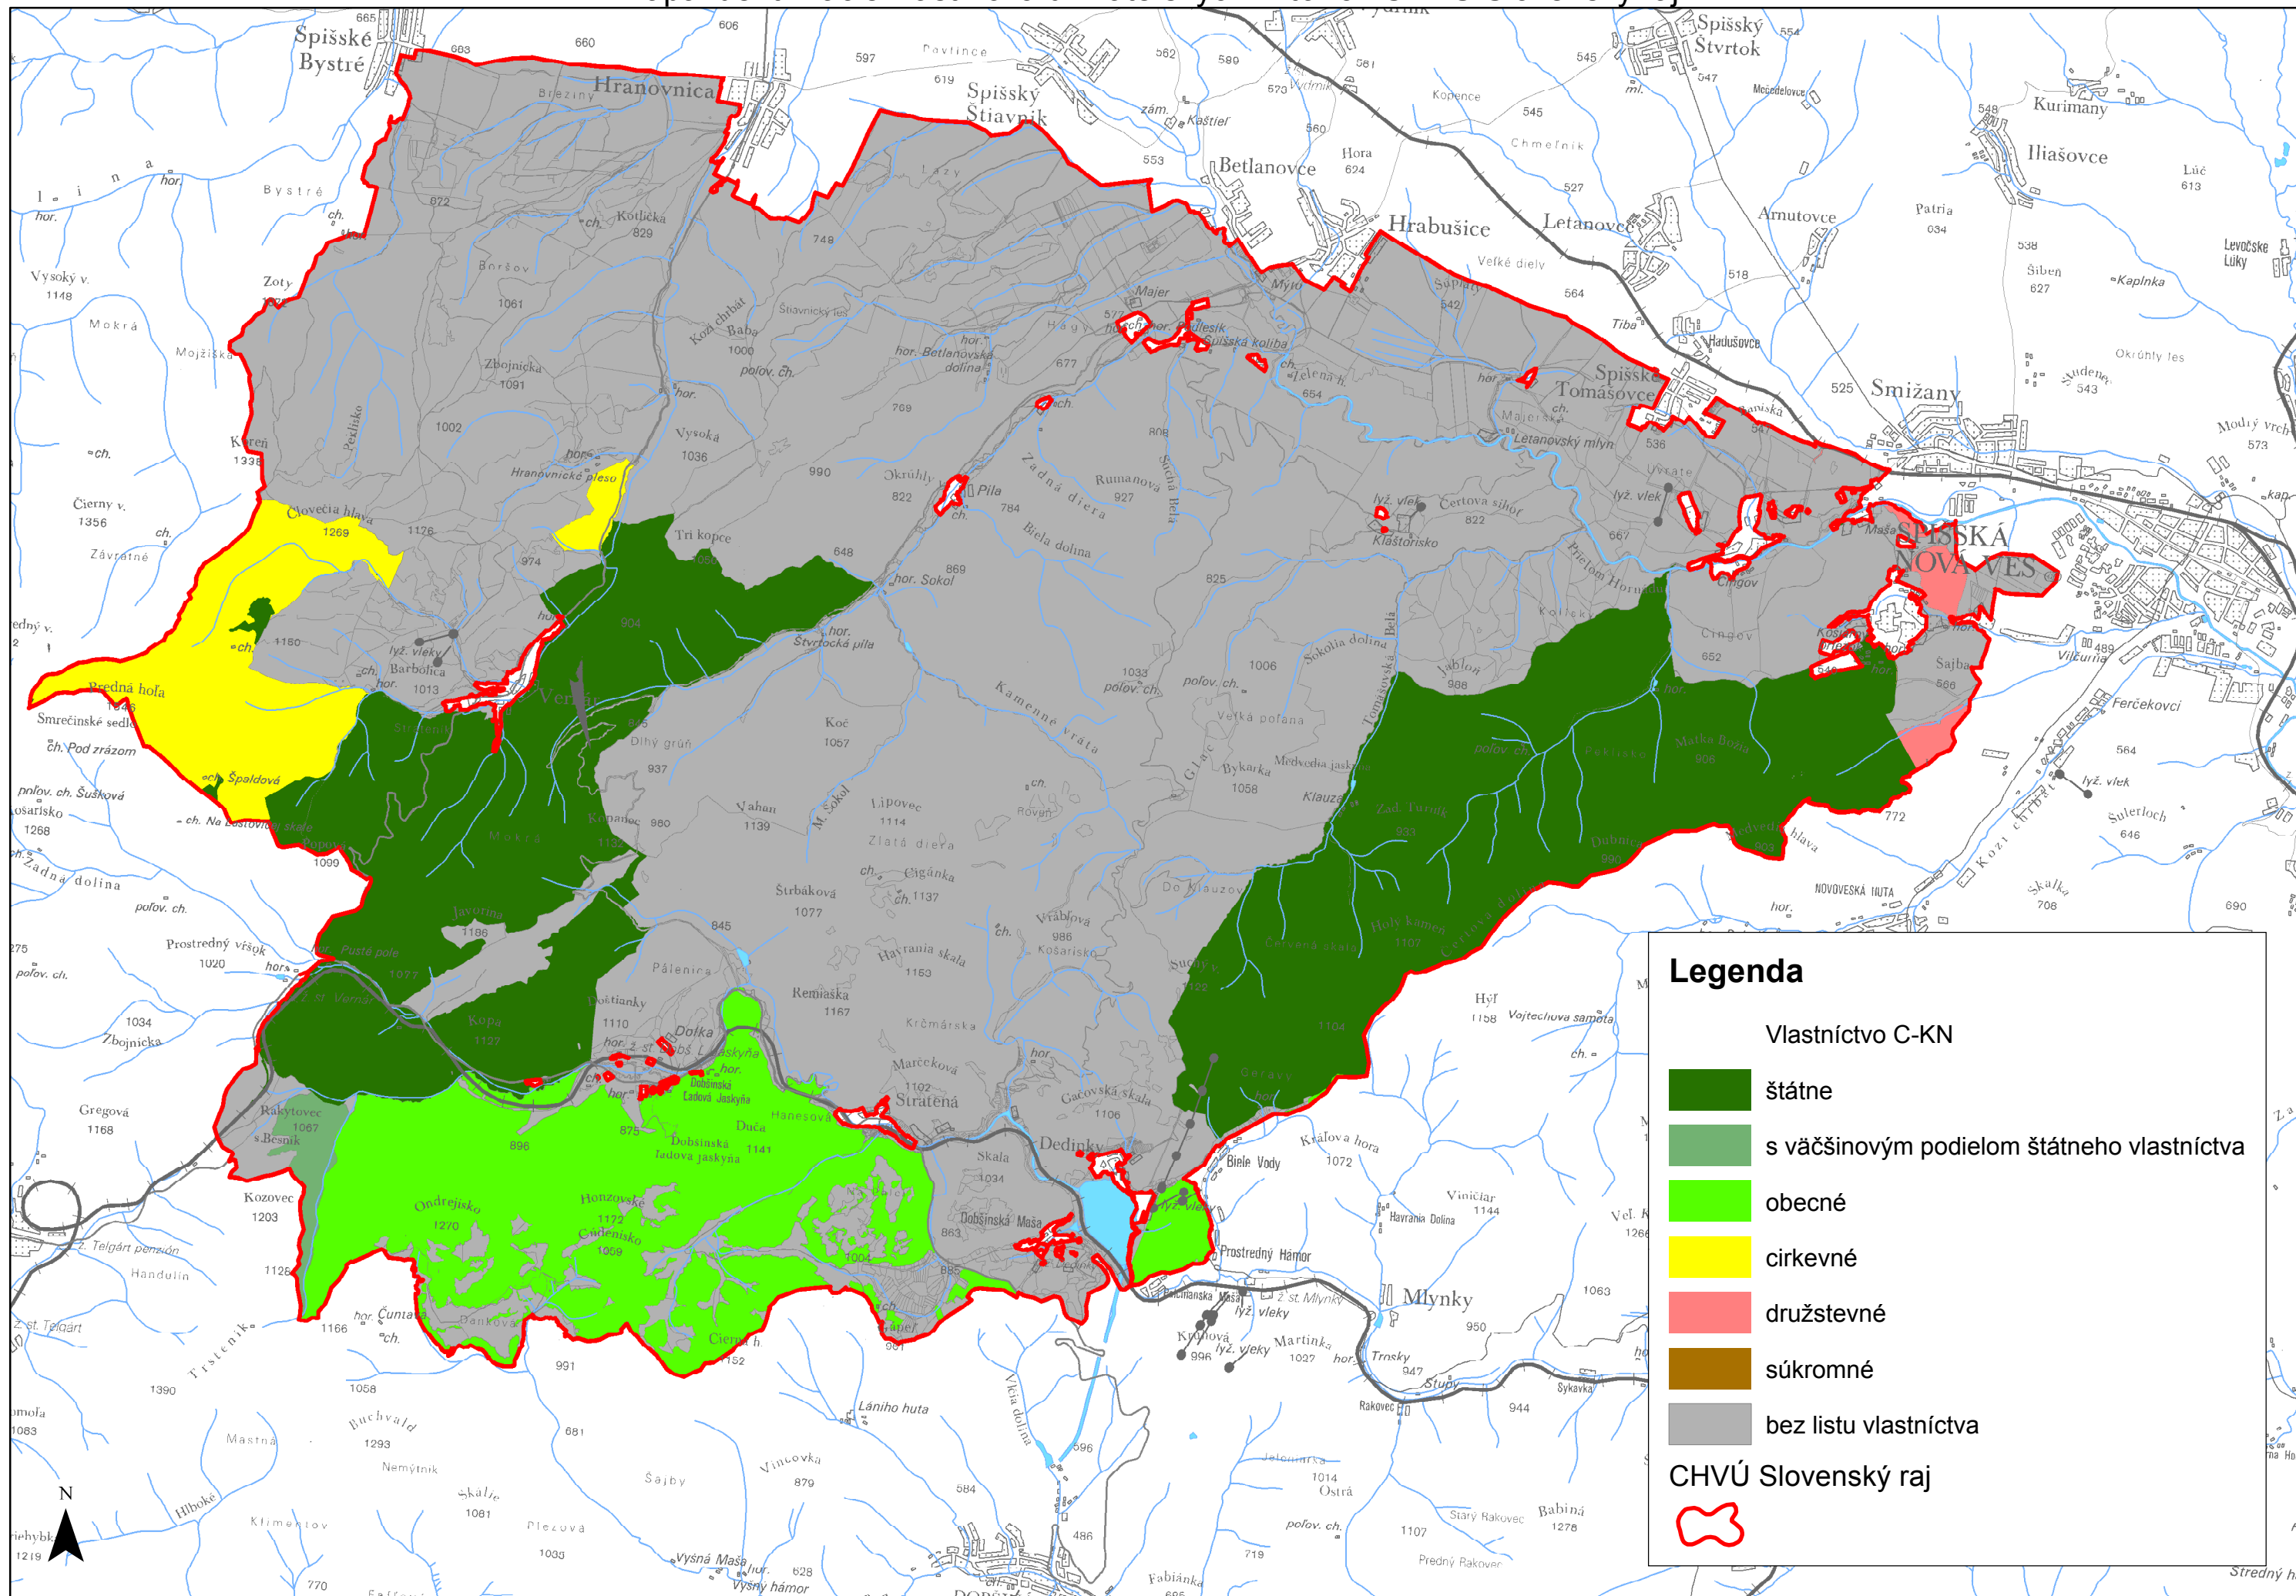

# Mapa identifikácie vlastnícko-užívateľských vzťahov CHVÚ Slovenský raj

### Legenda

- Vlastníctvo C-KN
- štátne
- s väčšinovým podielom štátneho vlastníctva
- obecné
- cirkevné
- družstevné
- súkromné
- bez listu vlastníctva
- CHVÚ Slovenský raj