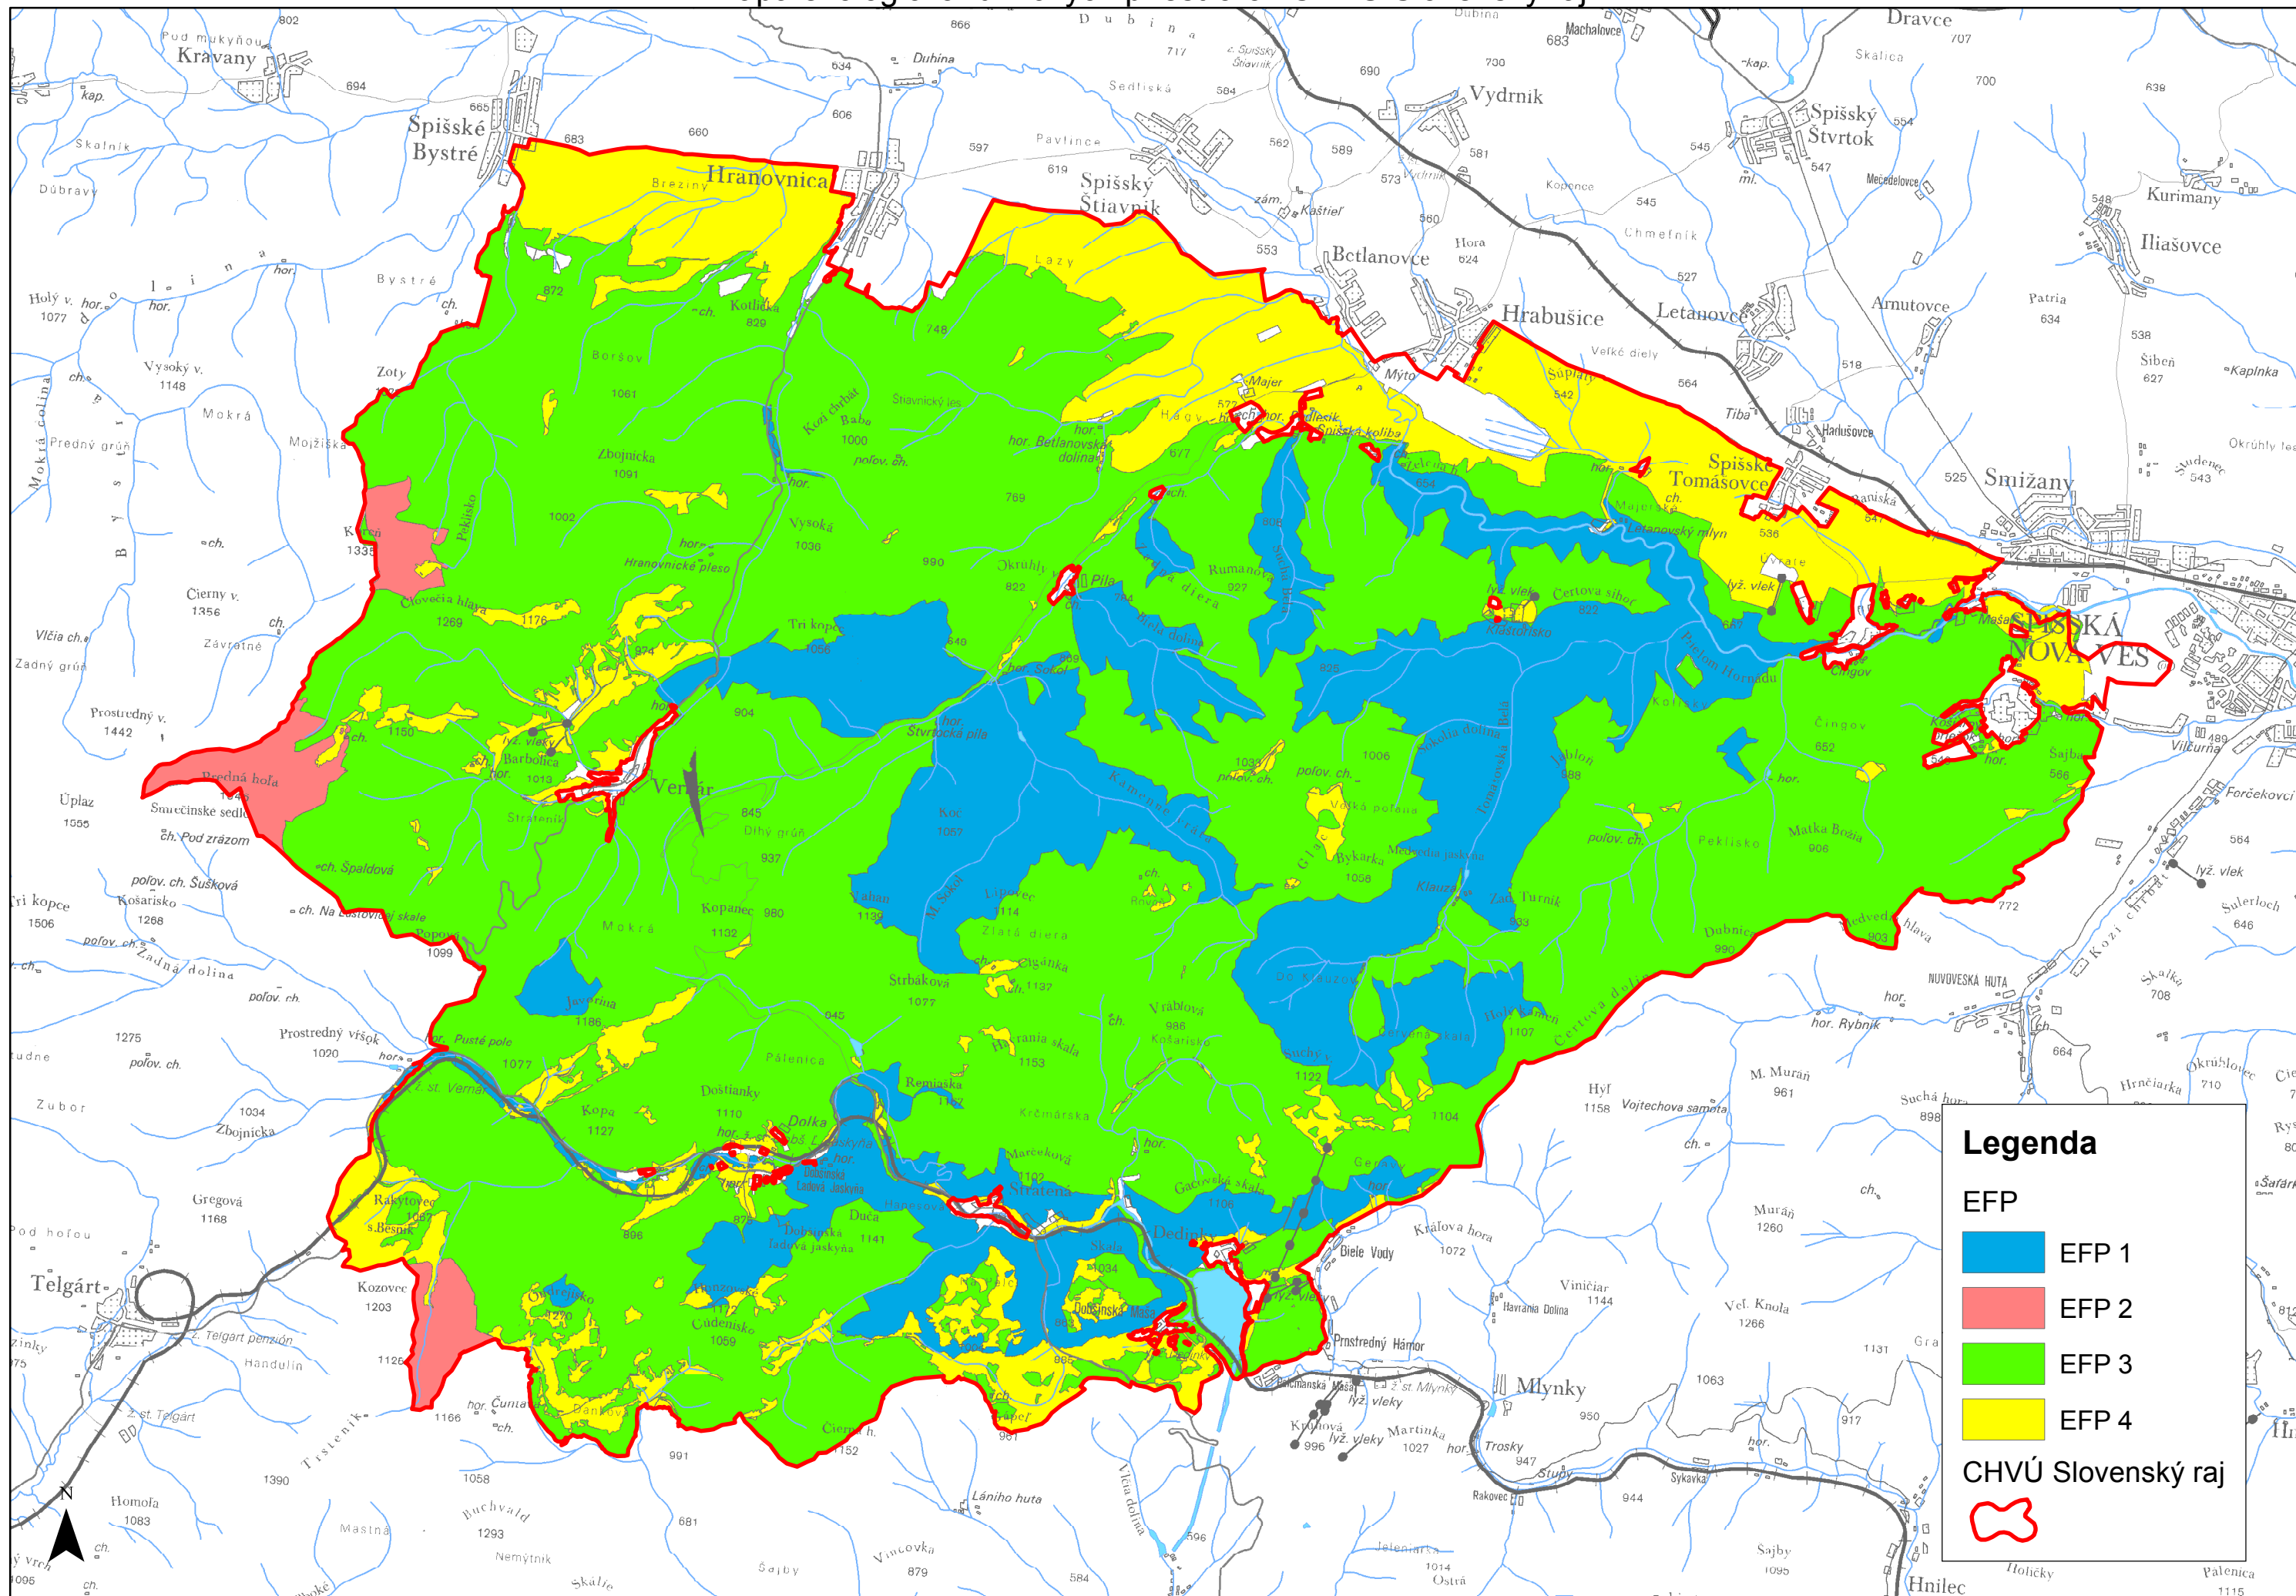

Mapa ekologicko-funkčných priestorov CHVÚ Slovenský raj

1:75 000