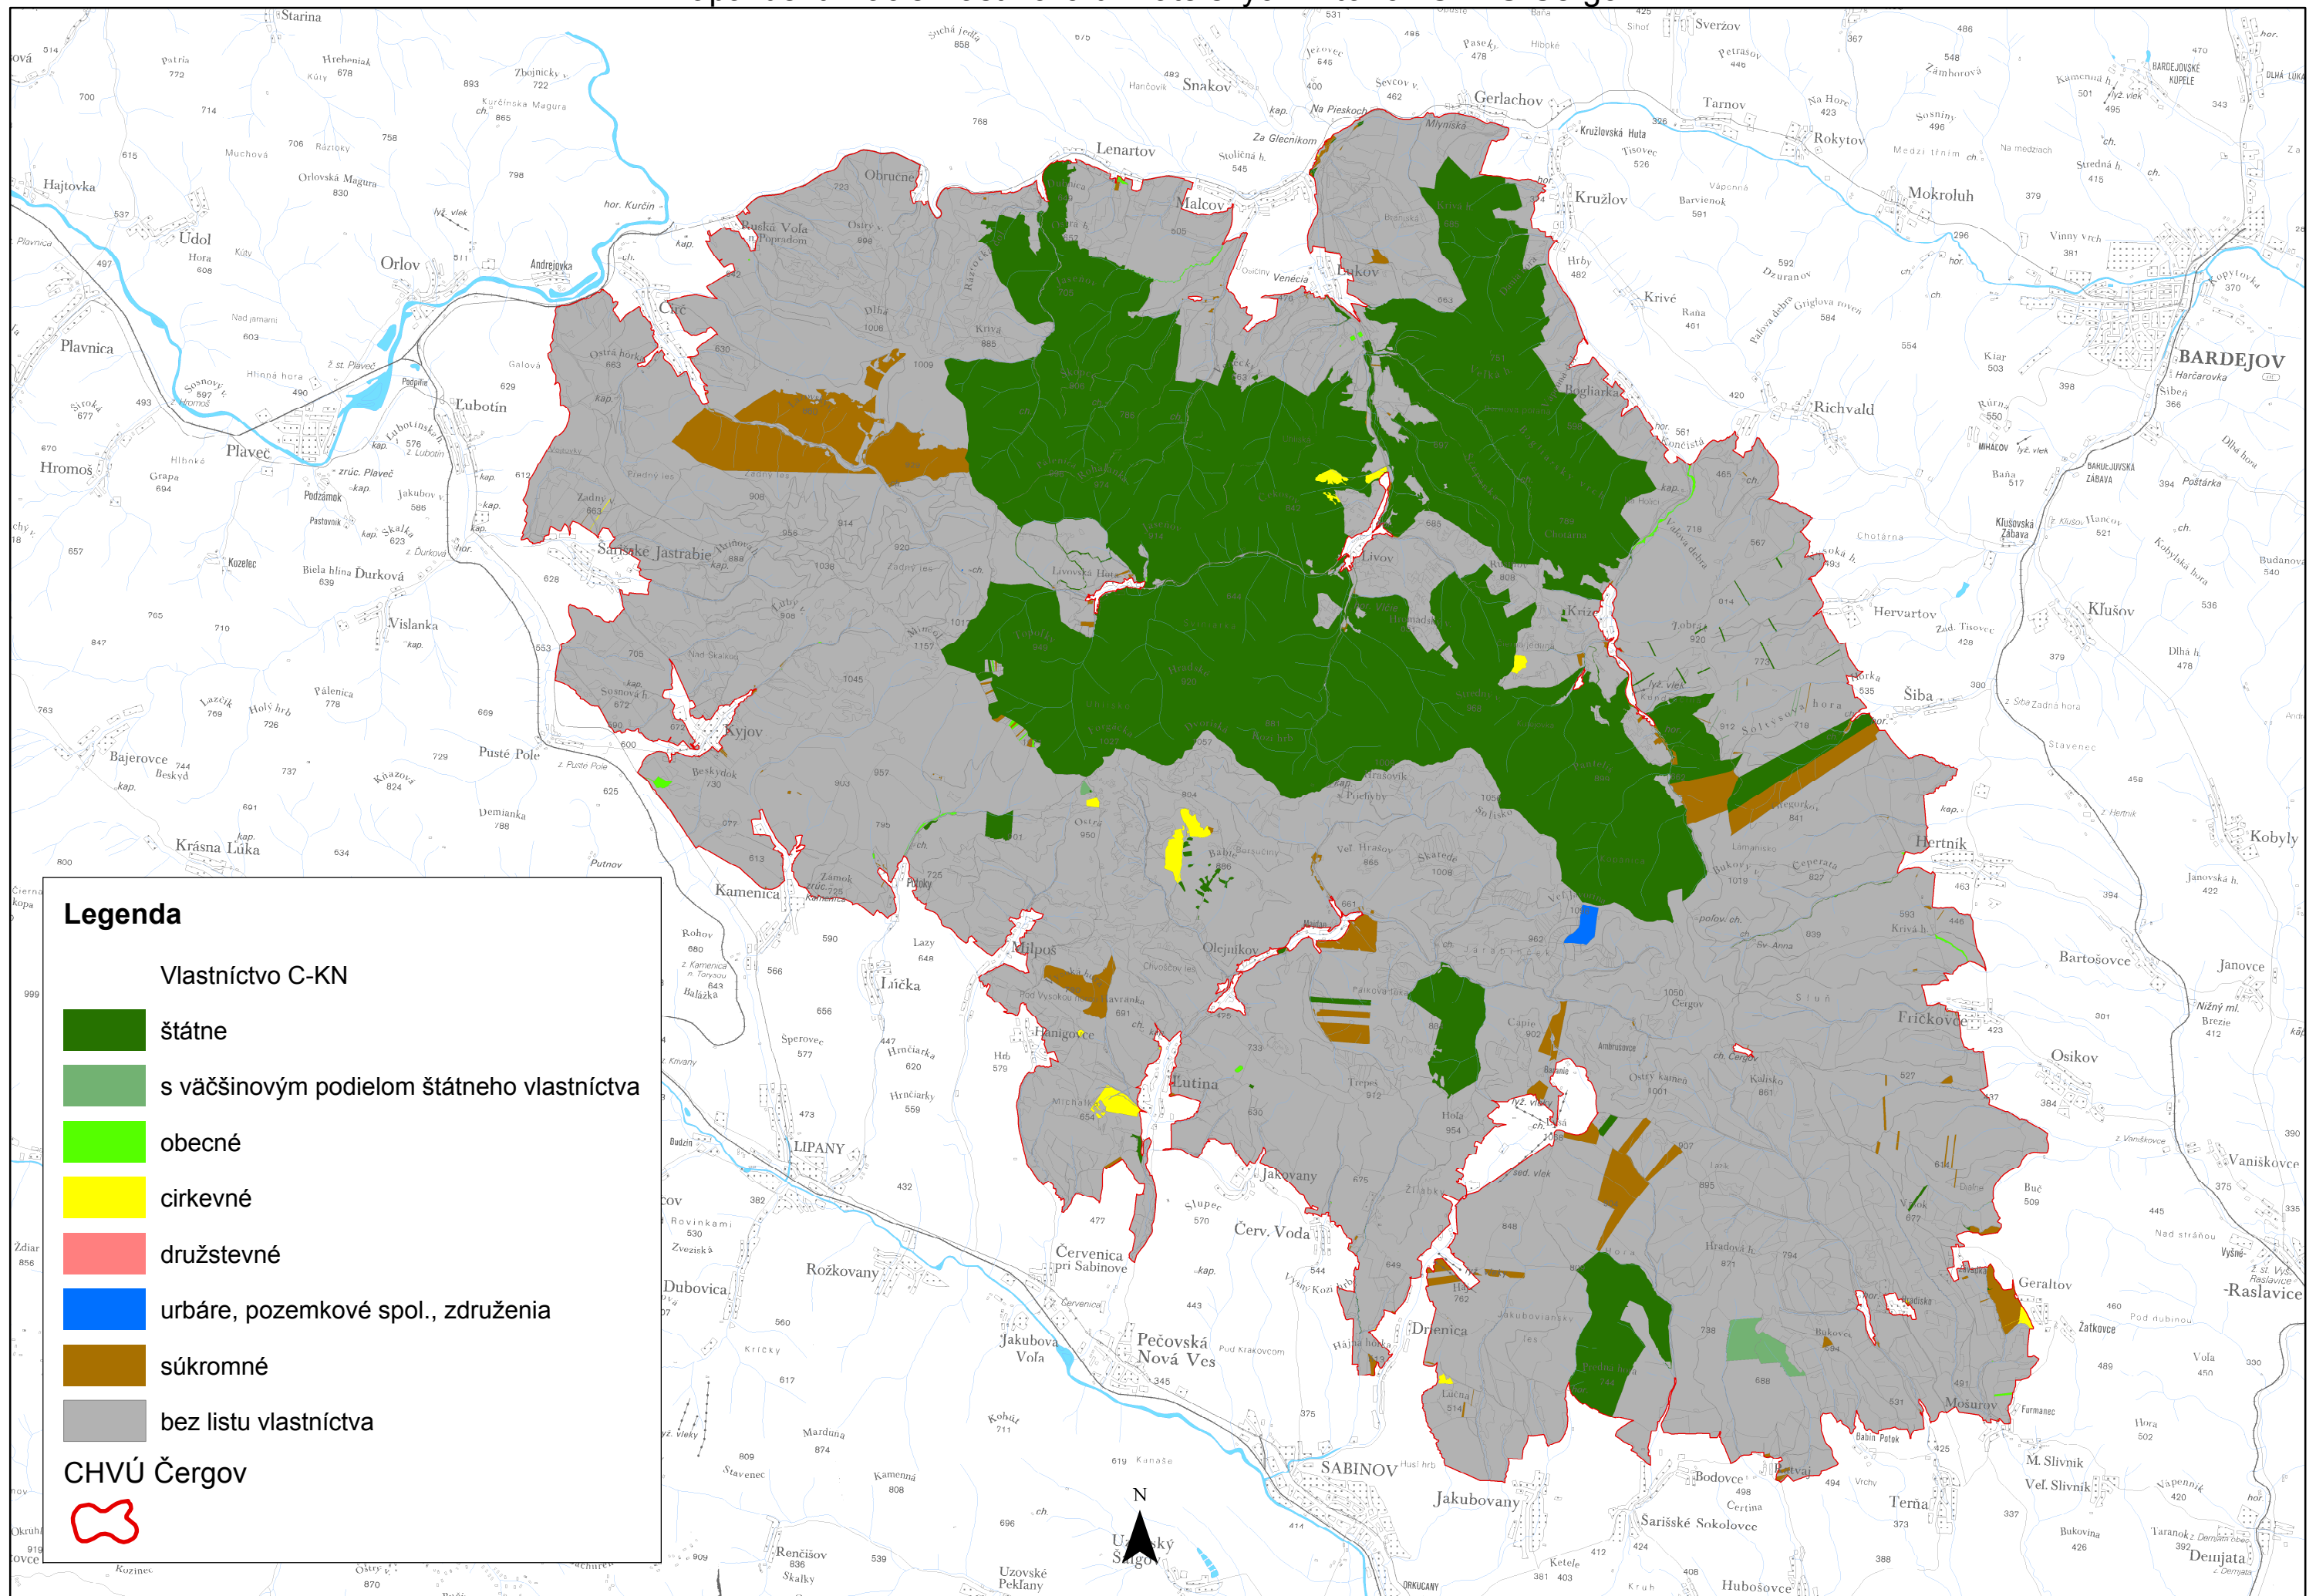

Mapa identifikácie vlastnícko-užívateľských vzťahov CHVÚ Čergov

Legenda

- Vlastníctvo C-KN
- štátne
 - s väčšinovým podielom štátneho vlastníctva
 - obecné
 - cirkevné
 - družstevné
 - urbáre, pozemkové spol., združenia
 - súkromné
 - bez listu vlastníctva
- CHVÚ Čergov
-