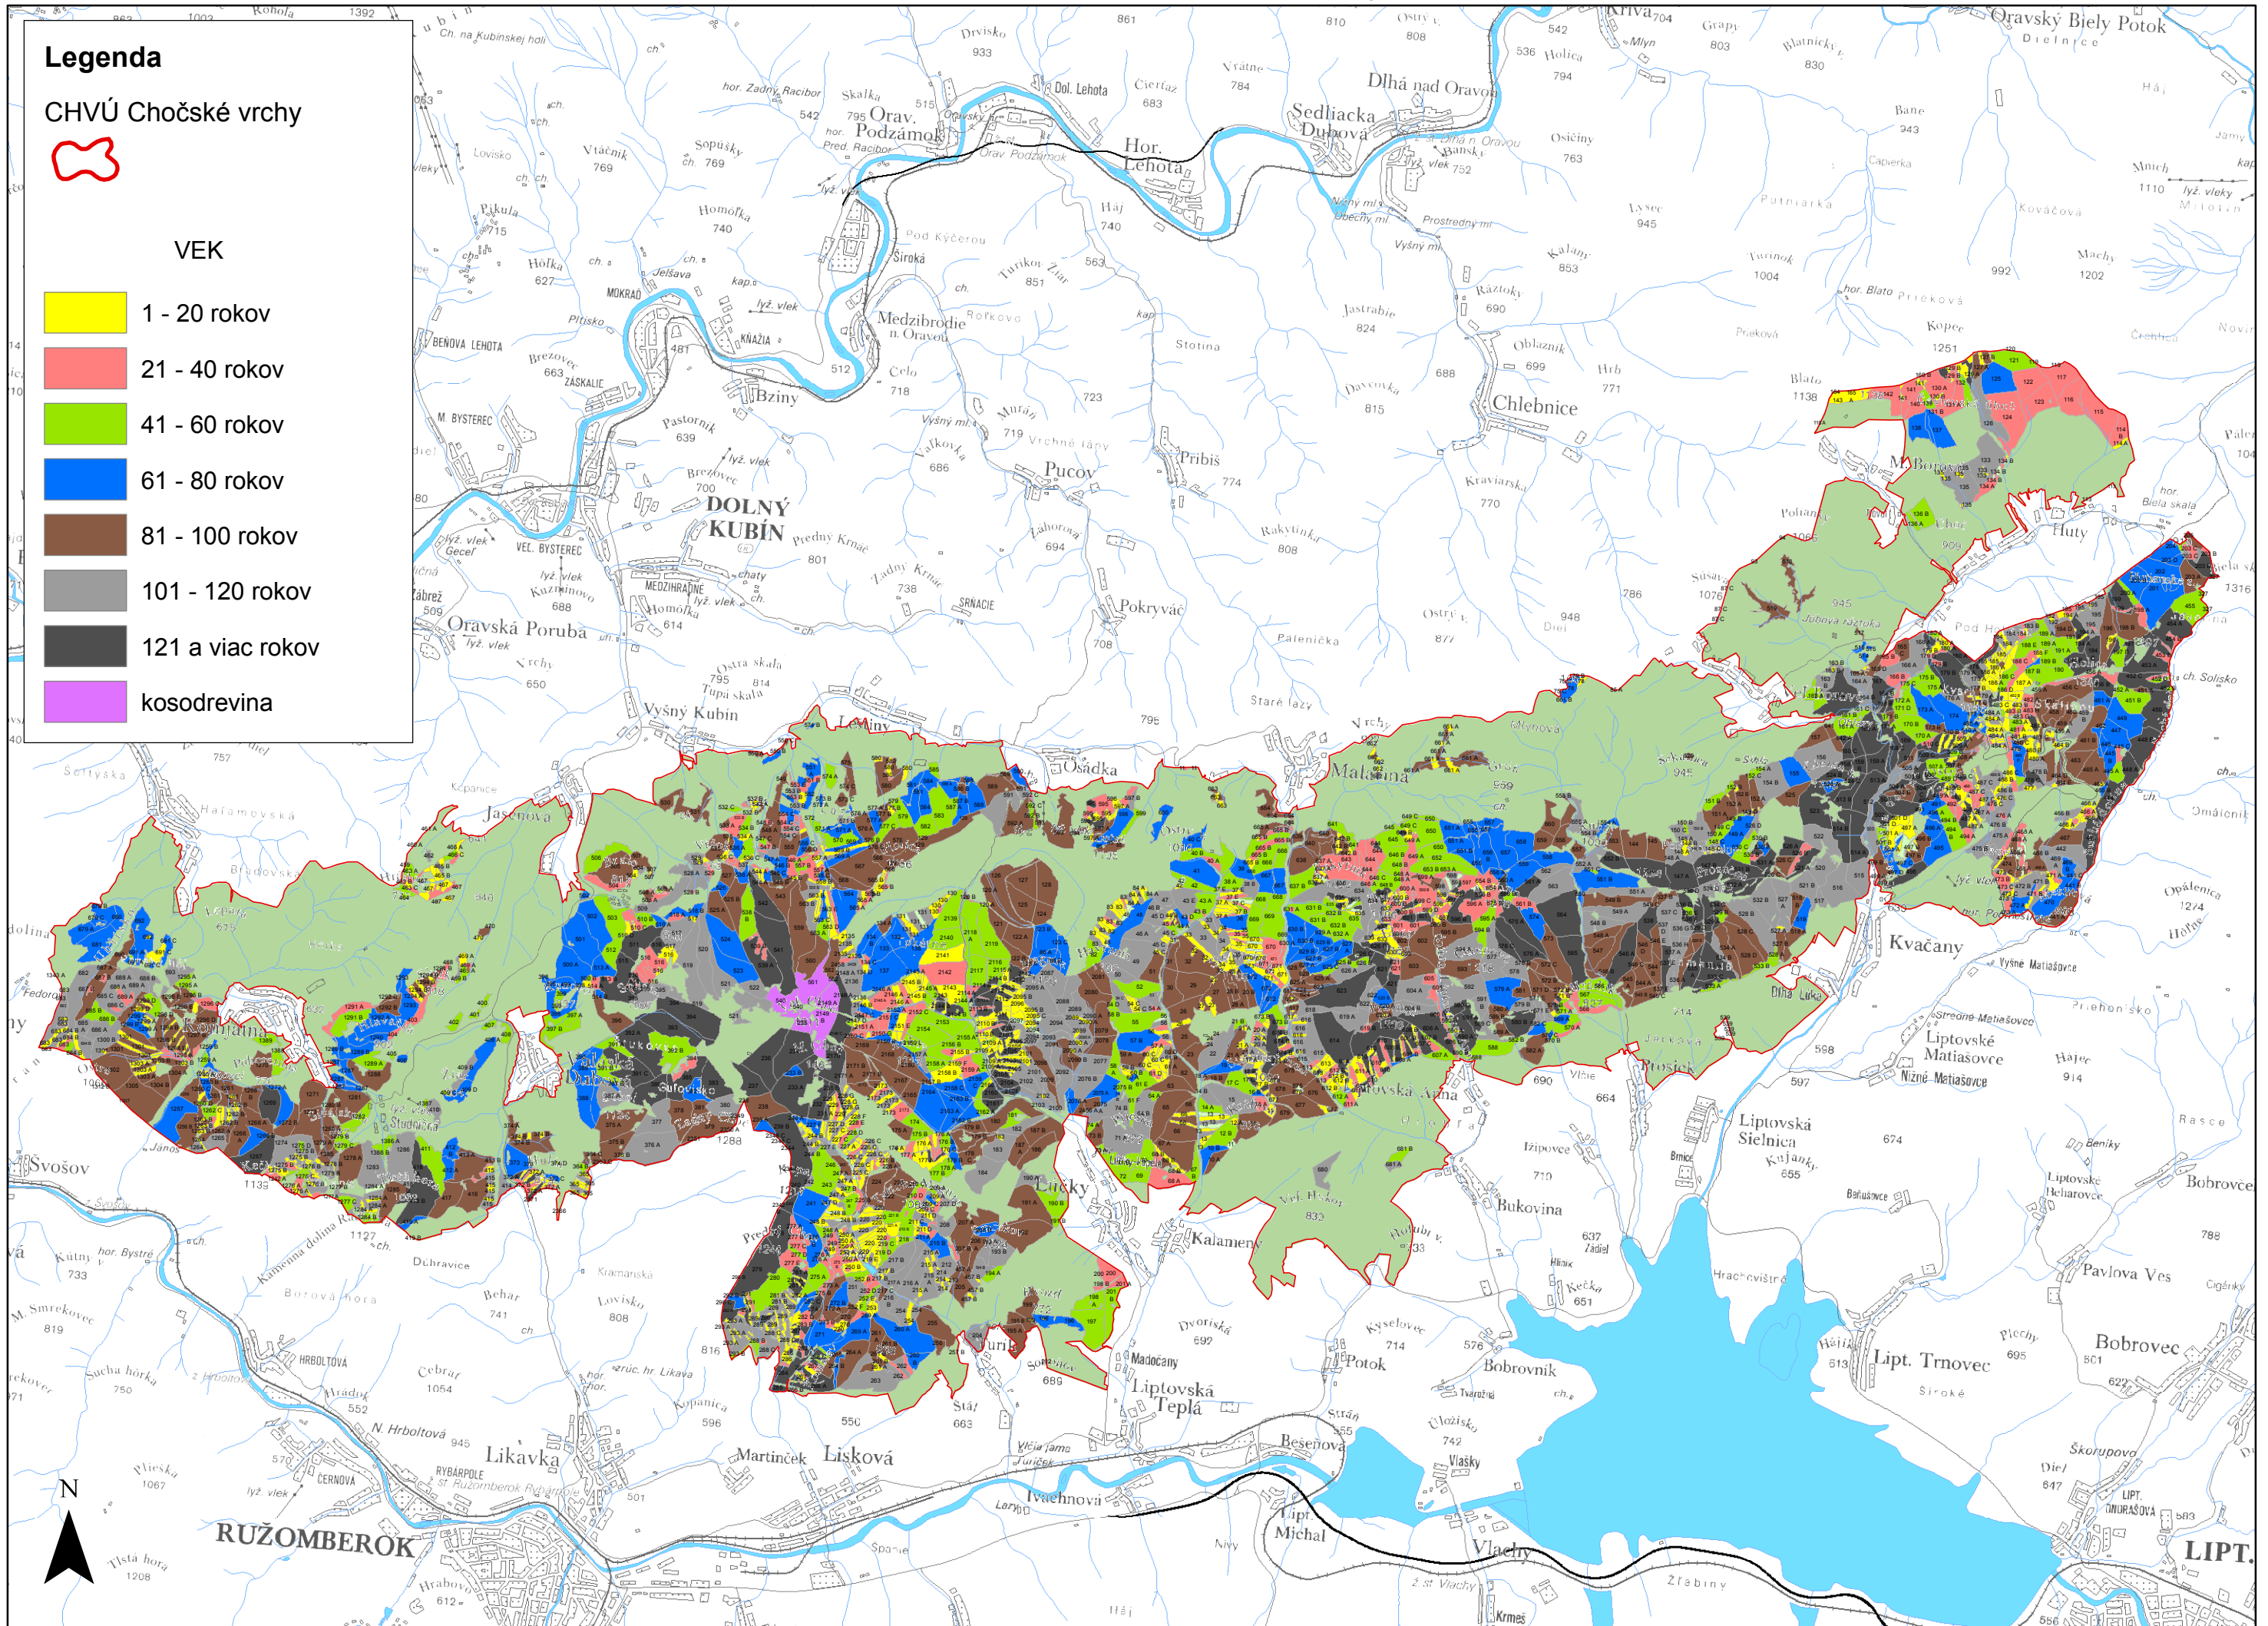

Porastová mapa CHVÚ Chočské vrchy

1:80 000