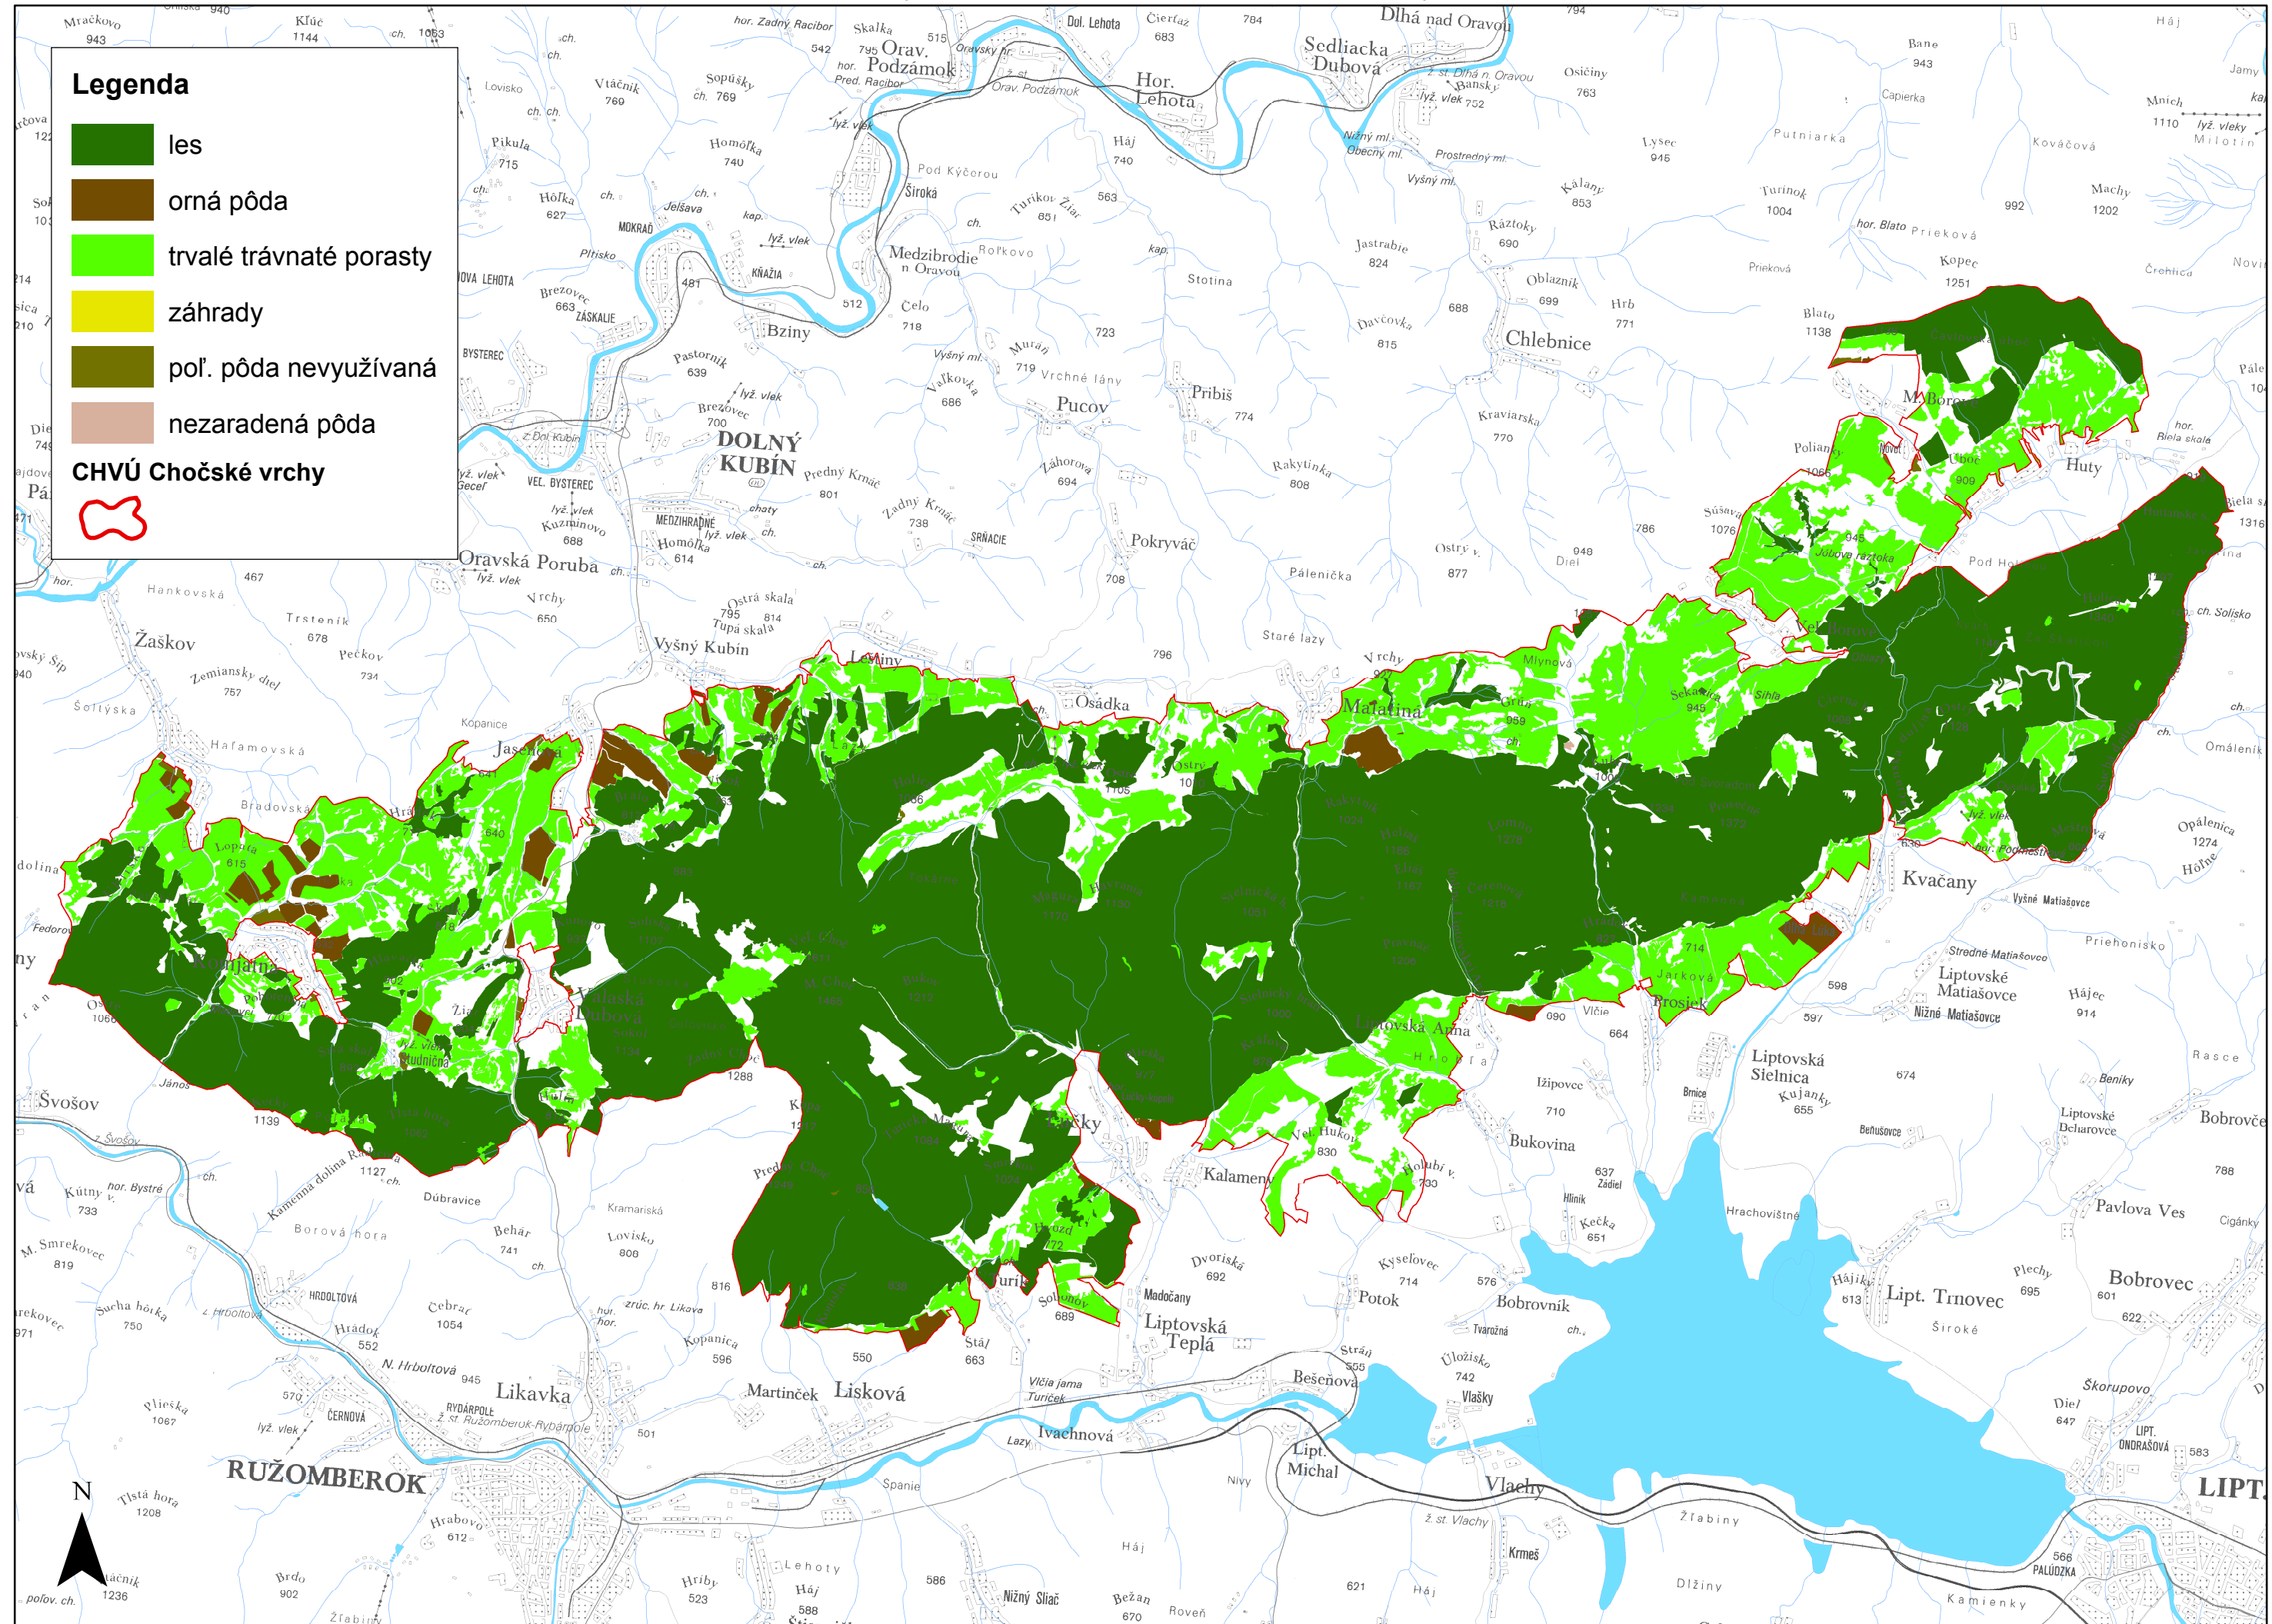

# Mapa využitia územia CHVÚ Chočské vrchy

**Legenda**

- les
- orná pôda
- trvalé trávnaté porasty
- záhrady
- poľ. pôda nevyužívaná
- nezaradená pôda

**CHVÚ Chočské vrchy**