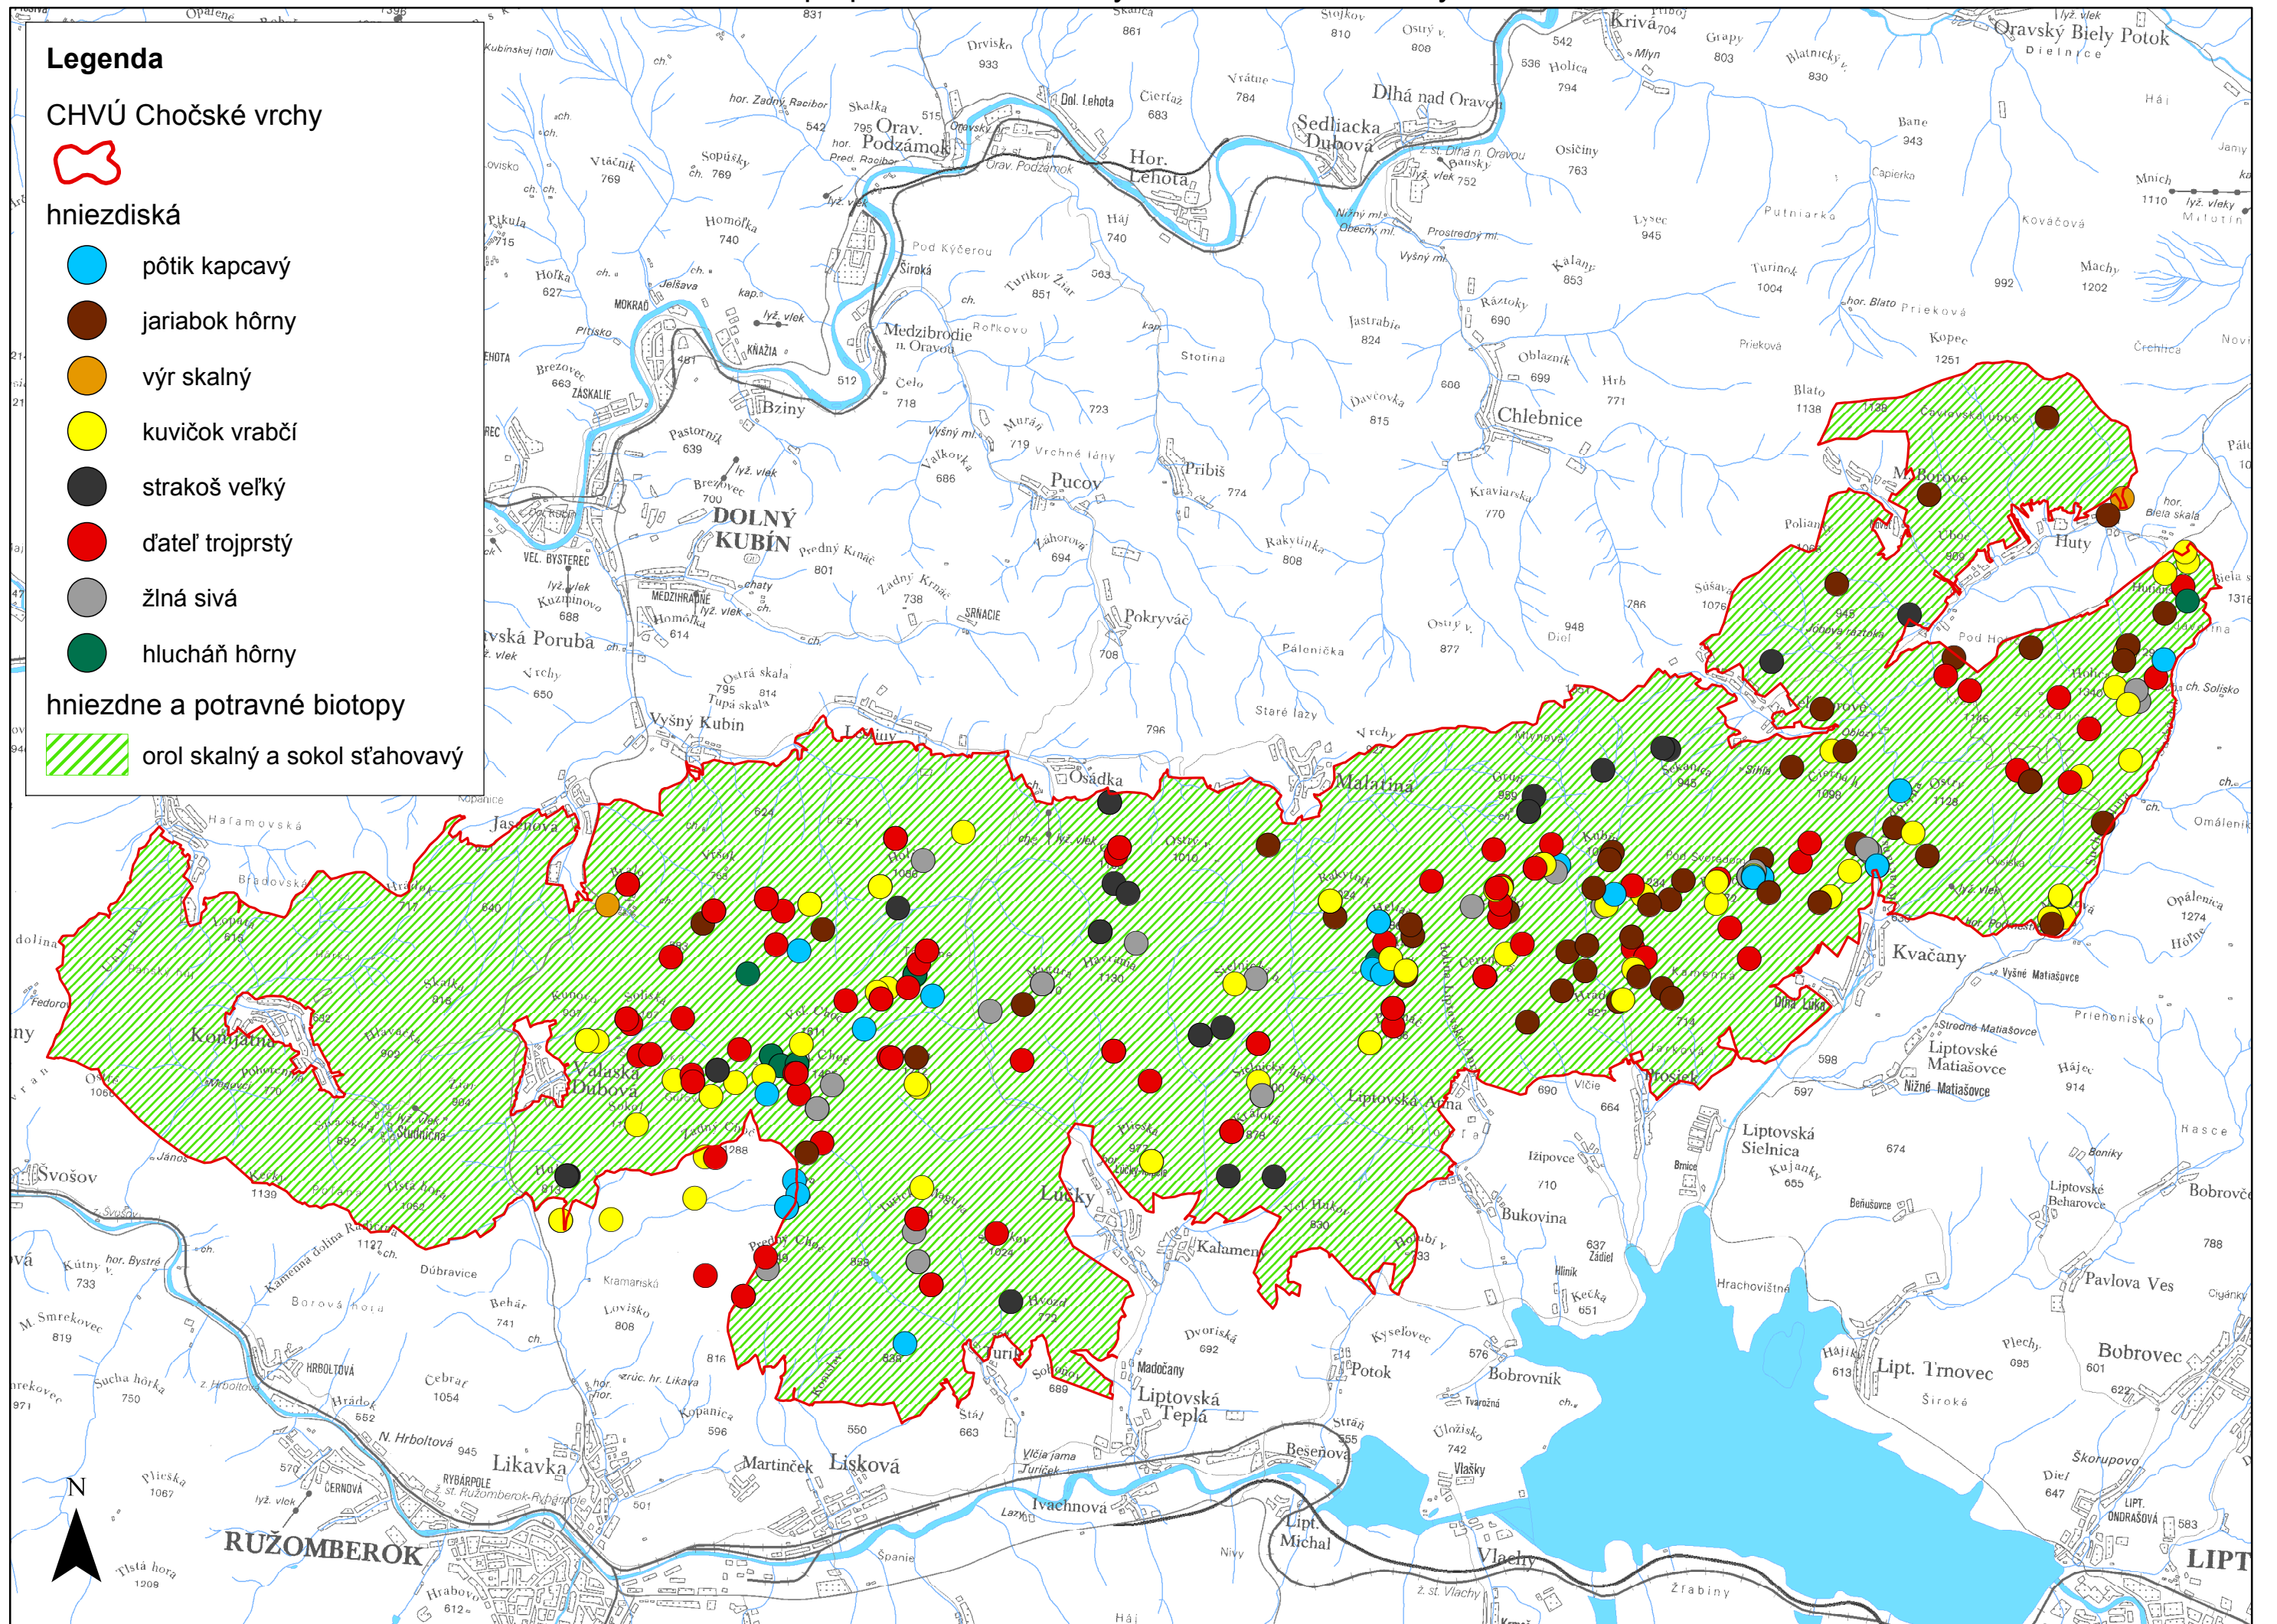

Mapa predmetov ochrany CHVÚ Chočské vrchy

Legenda

CHVÚ Chočské vrchy

hniezdiská

-  pŕtik kapcavý
-  jariabok hŕny
-  vŕr skalný
-  kuviĈok vrabĈí
-  strakoš veľký
-  ĸateľ trojprstý
-  ŕlná sivá
-  hlucháň hŕny

hniezdne a potravné biotopy

-  orol skalný a sokol sťahovavý