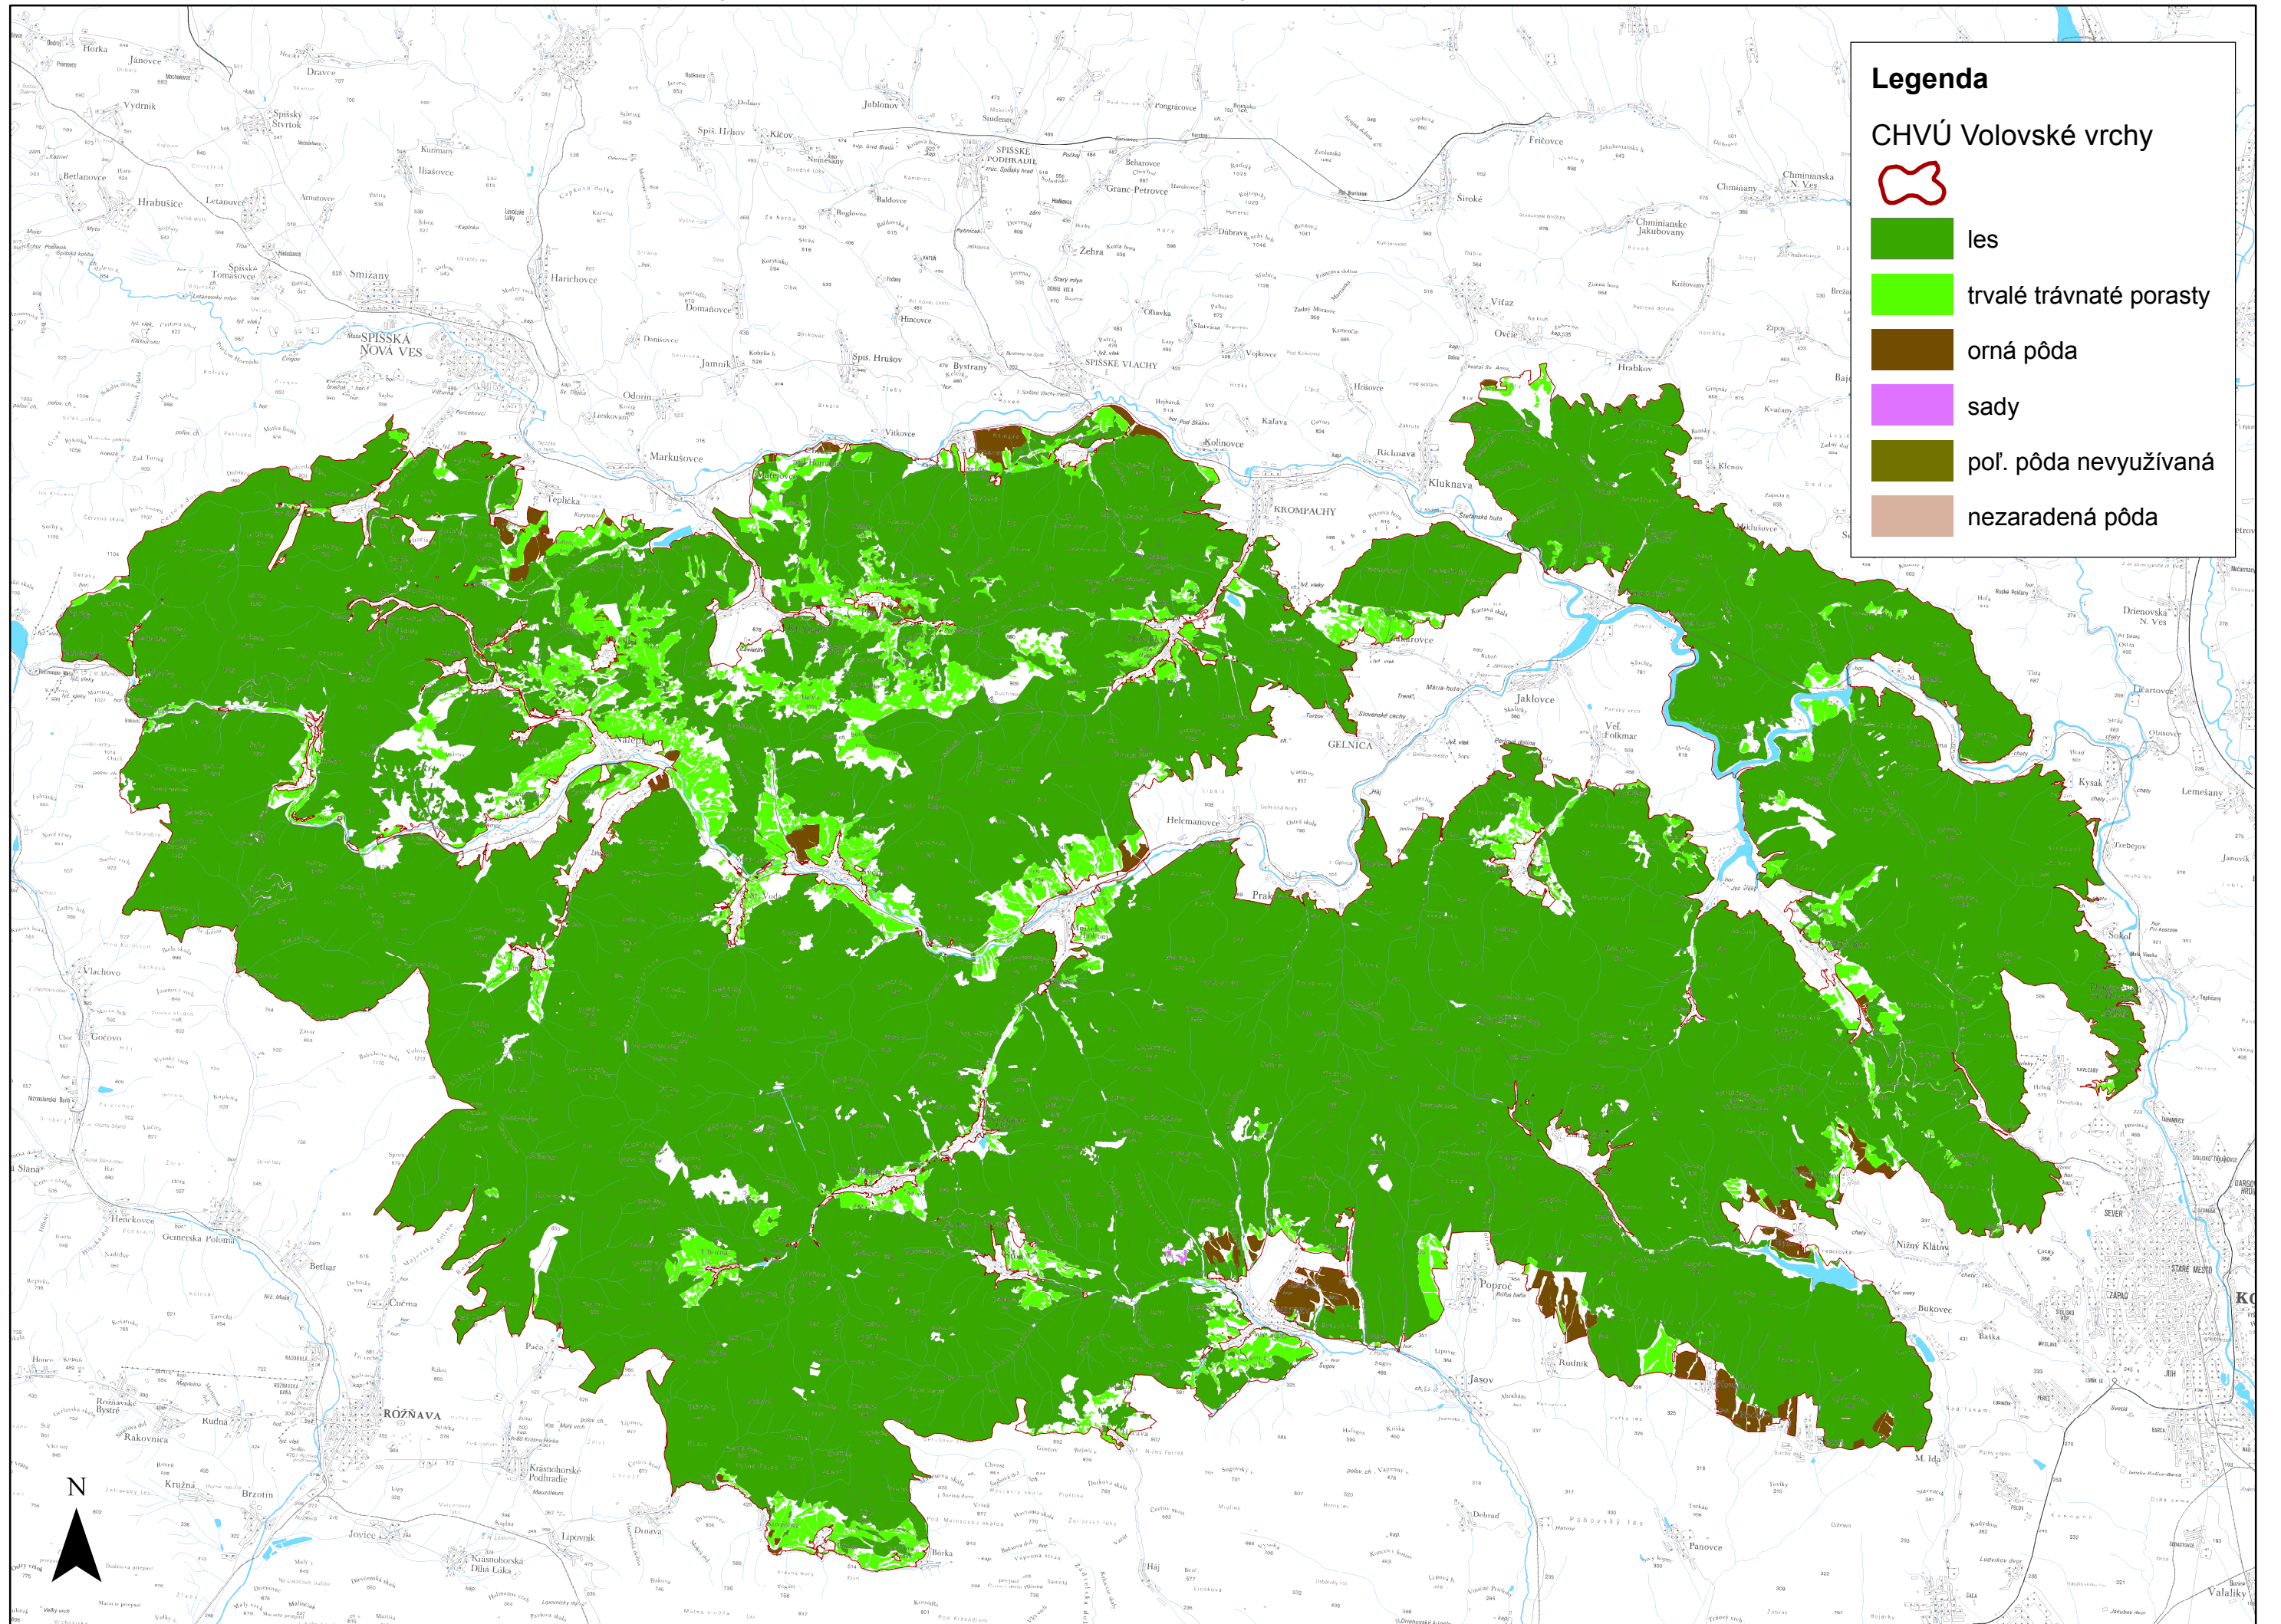

# Mapa využitia územia CHVÚ Volovské vrchy, časť: pôdohopodárstvo

### Legenda

CHVÚ Volovské vrchy

-  CHVÚ Volovské vrchy
-  les
-  trvalé trávnaté porasty
-  orná pôda
-  sady
-  poľ. pôda nevyužívaná
-  nezaradená pôda