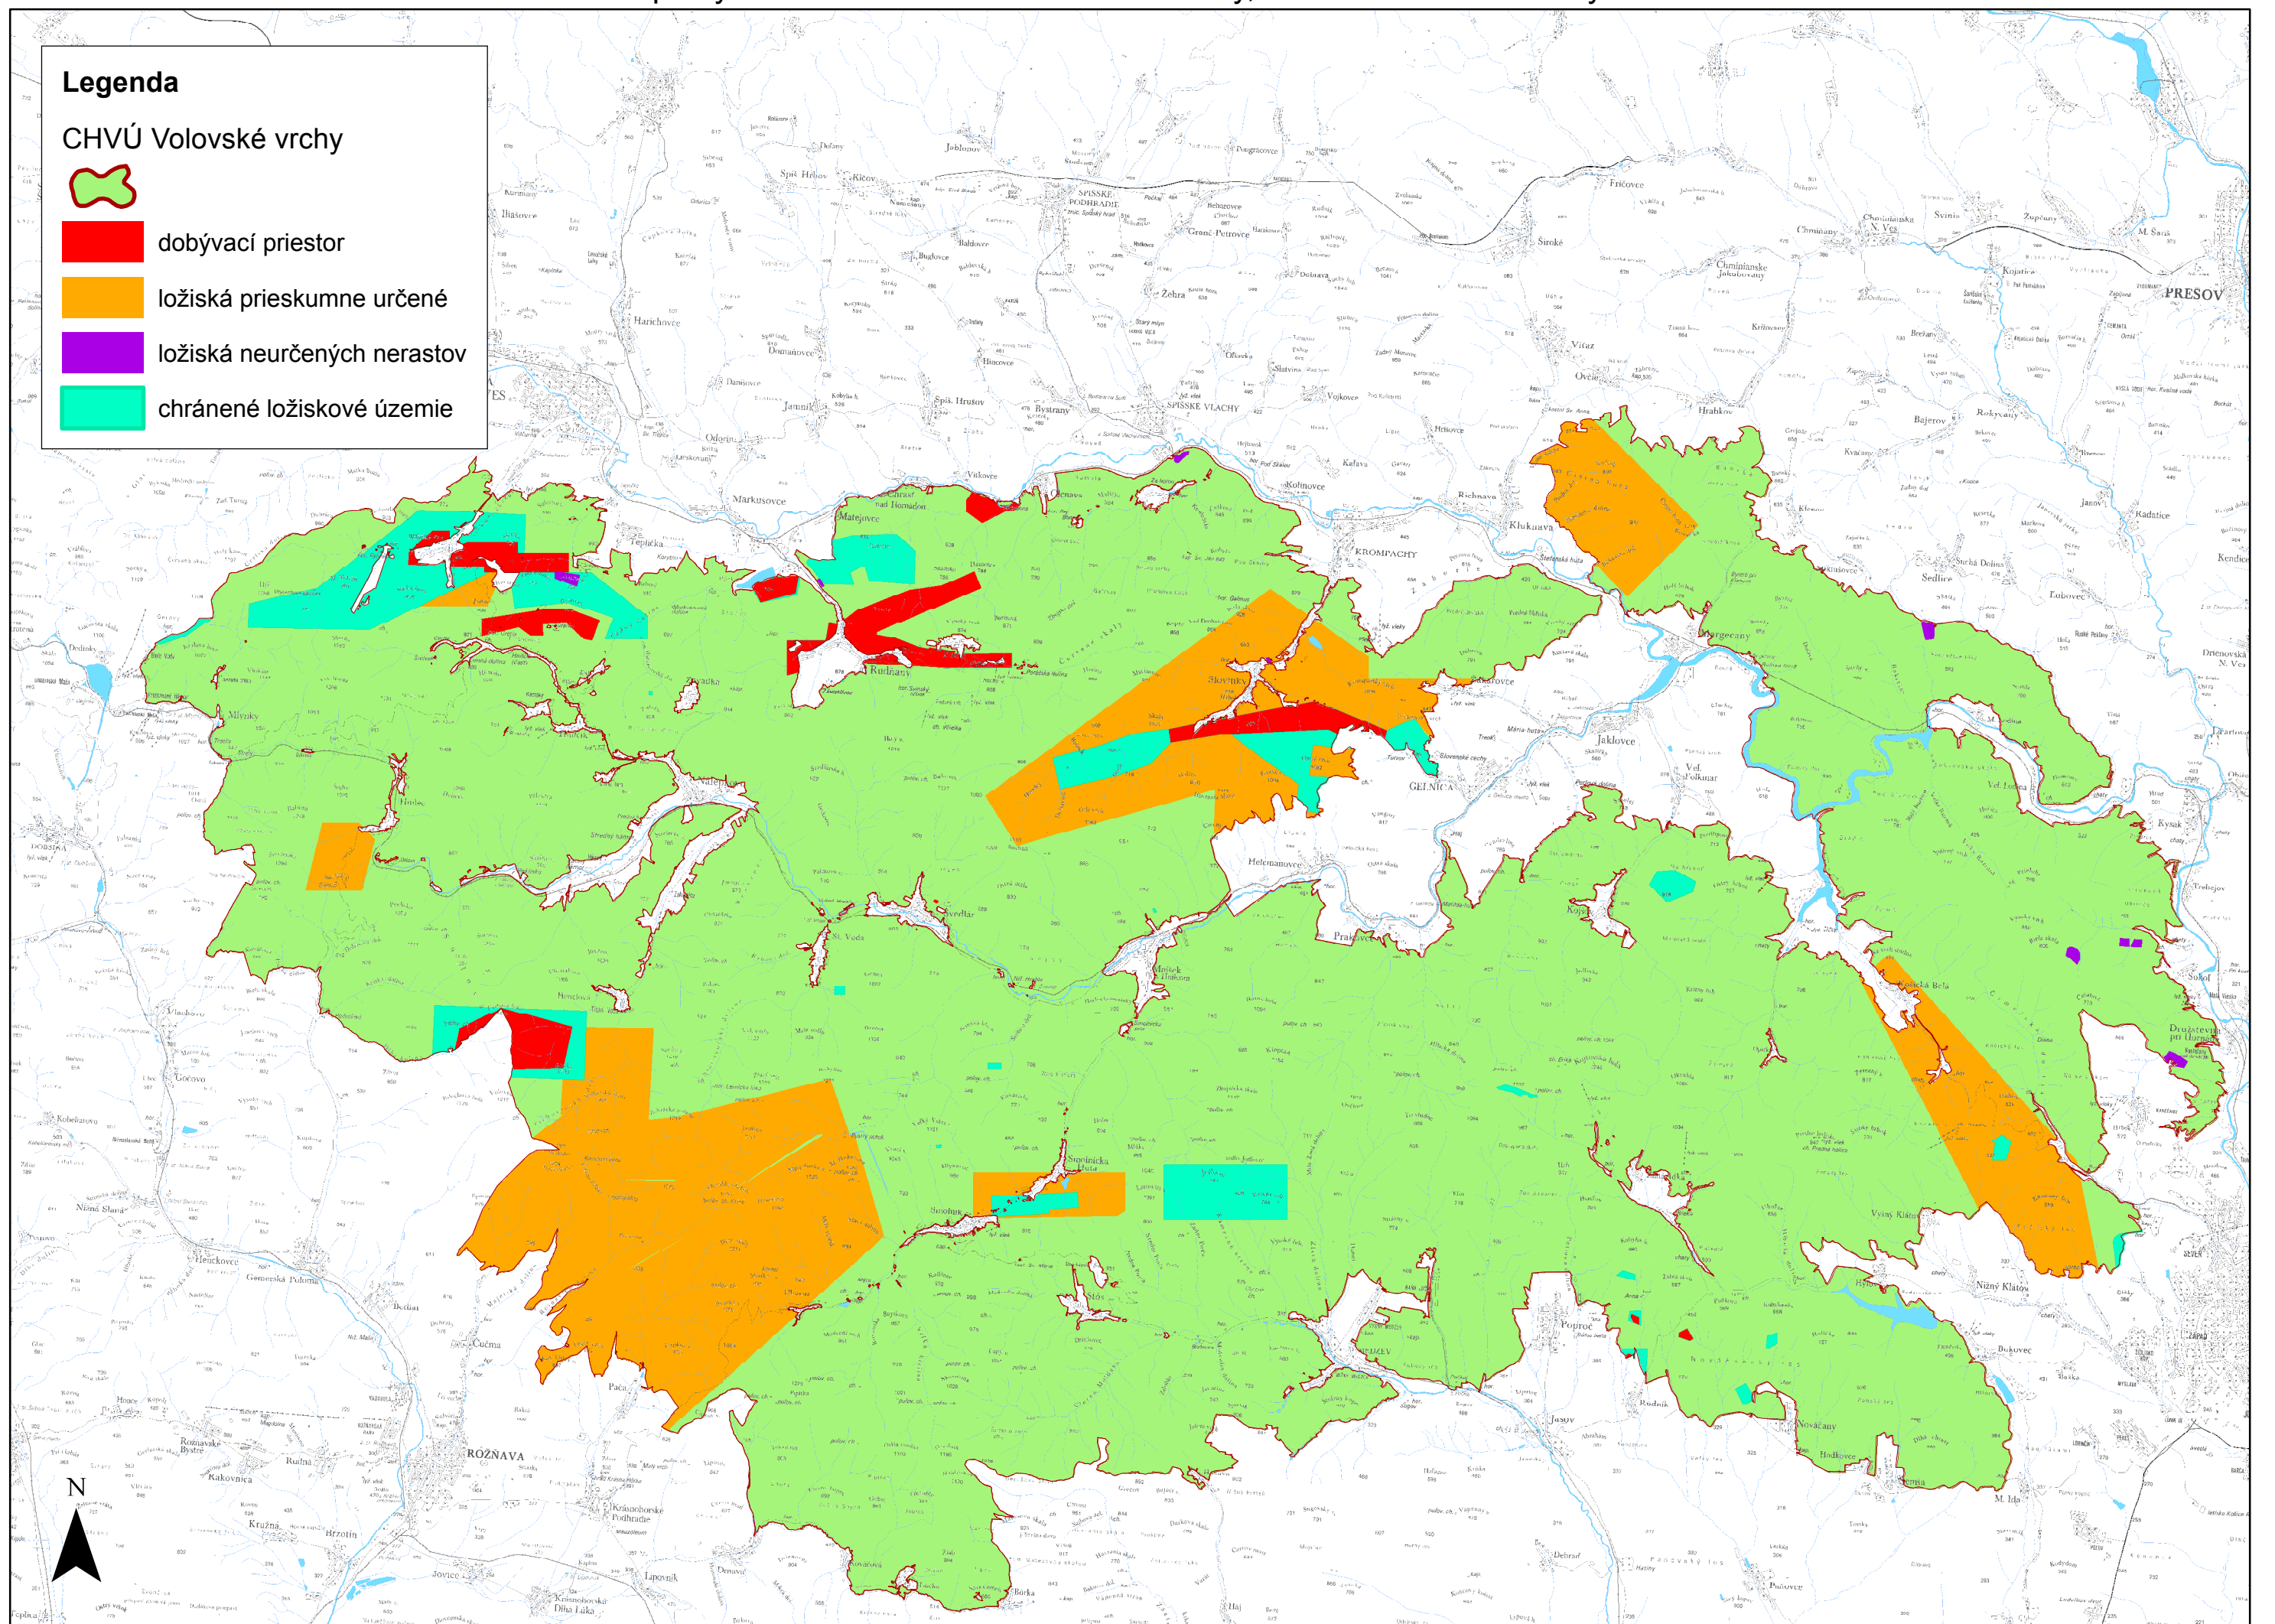

Mapa využitia územia CHVÚ Volovské vrchy, časť: nerastné suroviny

Legenda

CHVÚ Volovské vrchy

 dobývací priestor

 ložiská prieskumne určené

 ložiská neurčených nerastov

 chránené ložiskové územie

1:170 000