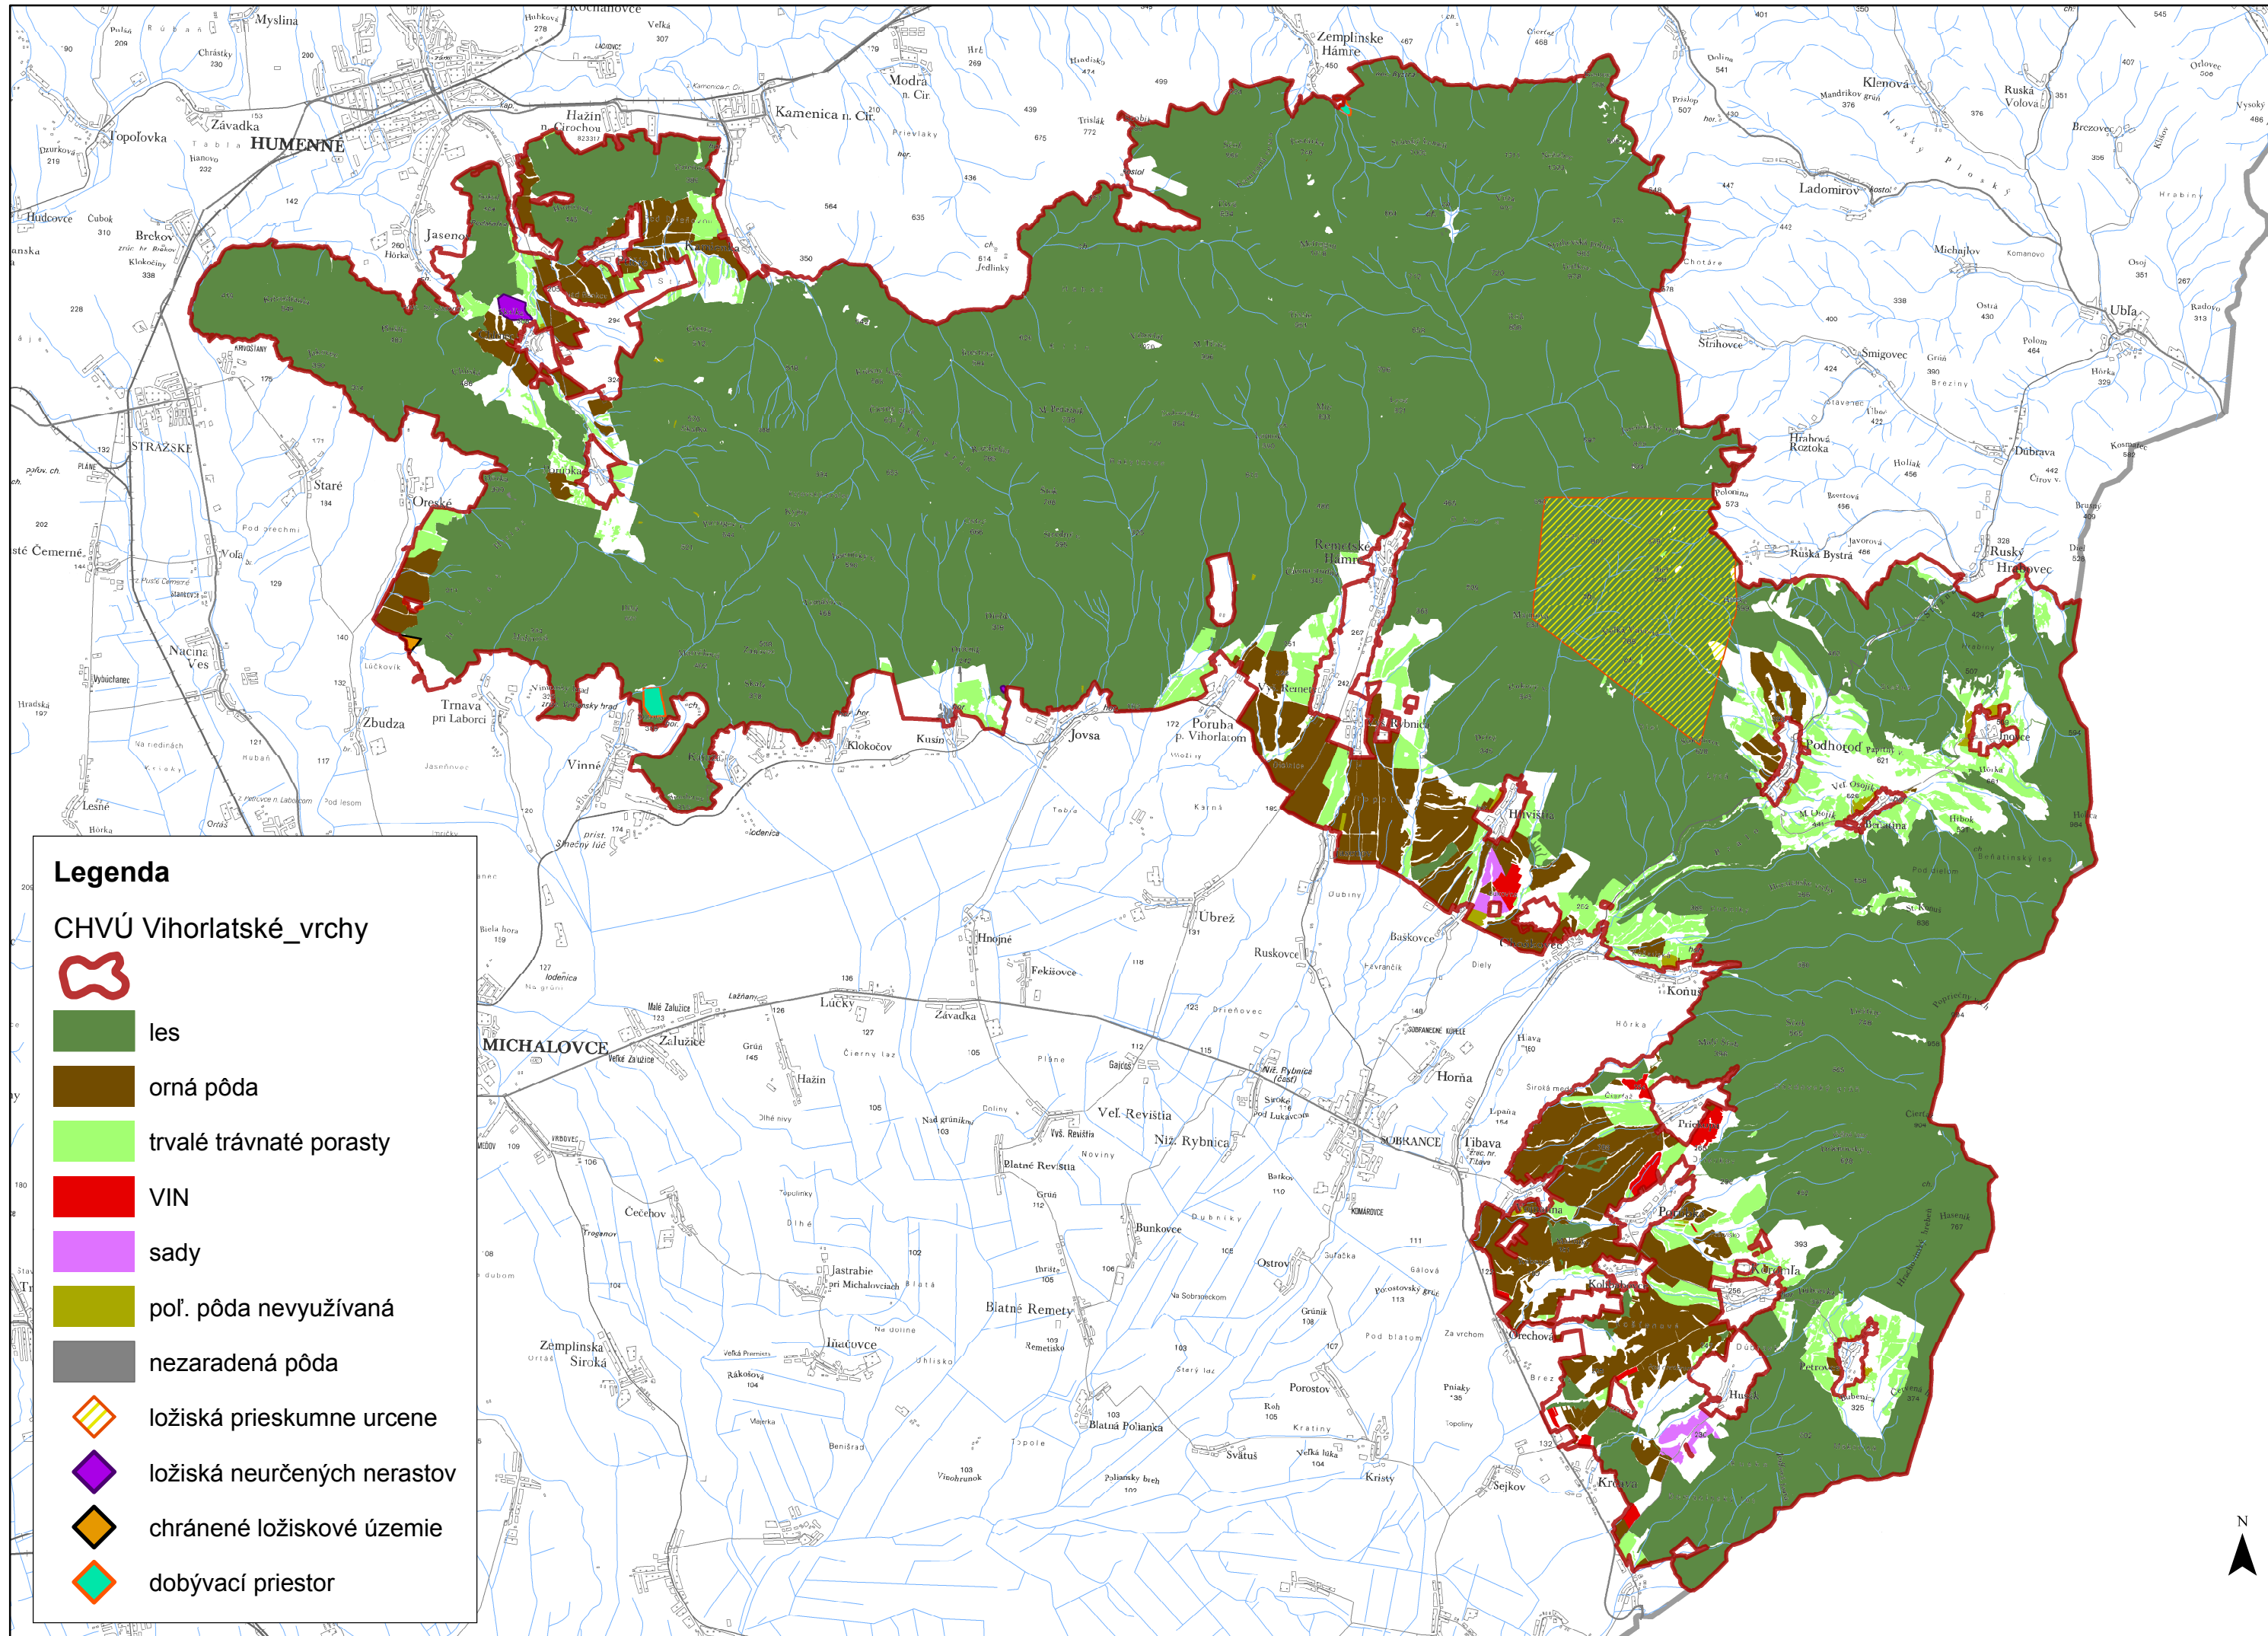

# Mapa využitia územia CHVÚ Vihorlatské vrchy

**Legenda**

**CHVÚ Vihorlatské\_vrchy**

-  CHVÚ Vihorlatské\_vrchy
-  les
-  orná pôda
-  trvalé trávnaté porasty
-  VIN
-  sady
-  poľ. pôda nevyužívaná
-  nezaradená pôda
-  ložiská prieskumne urcene
-  ložiská neurčených nerastov
-  chránené ložiskové územie
-  dobývací priestor