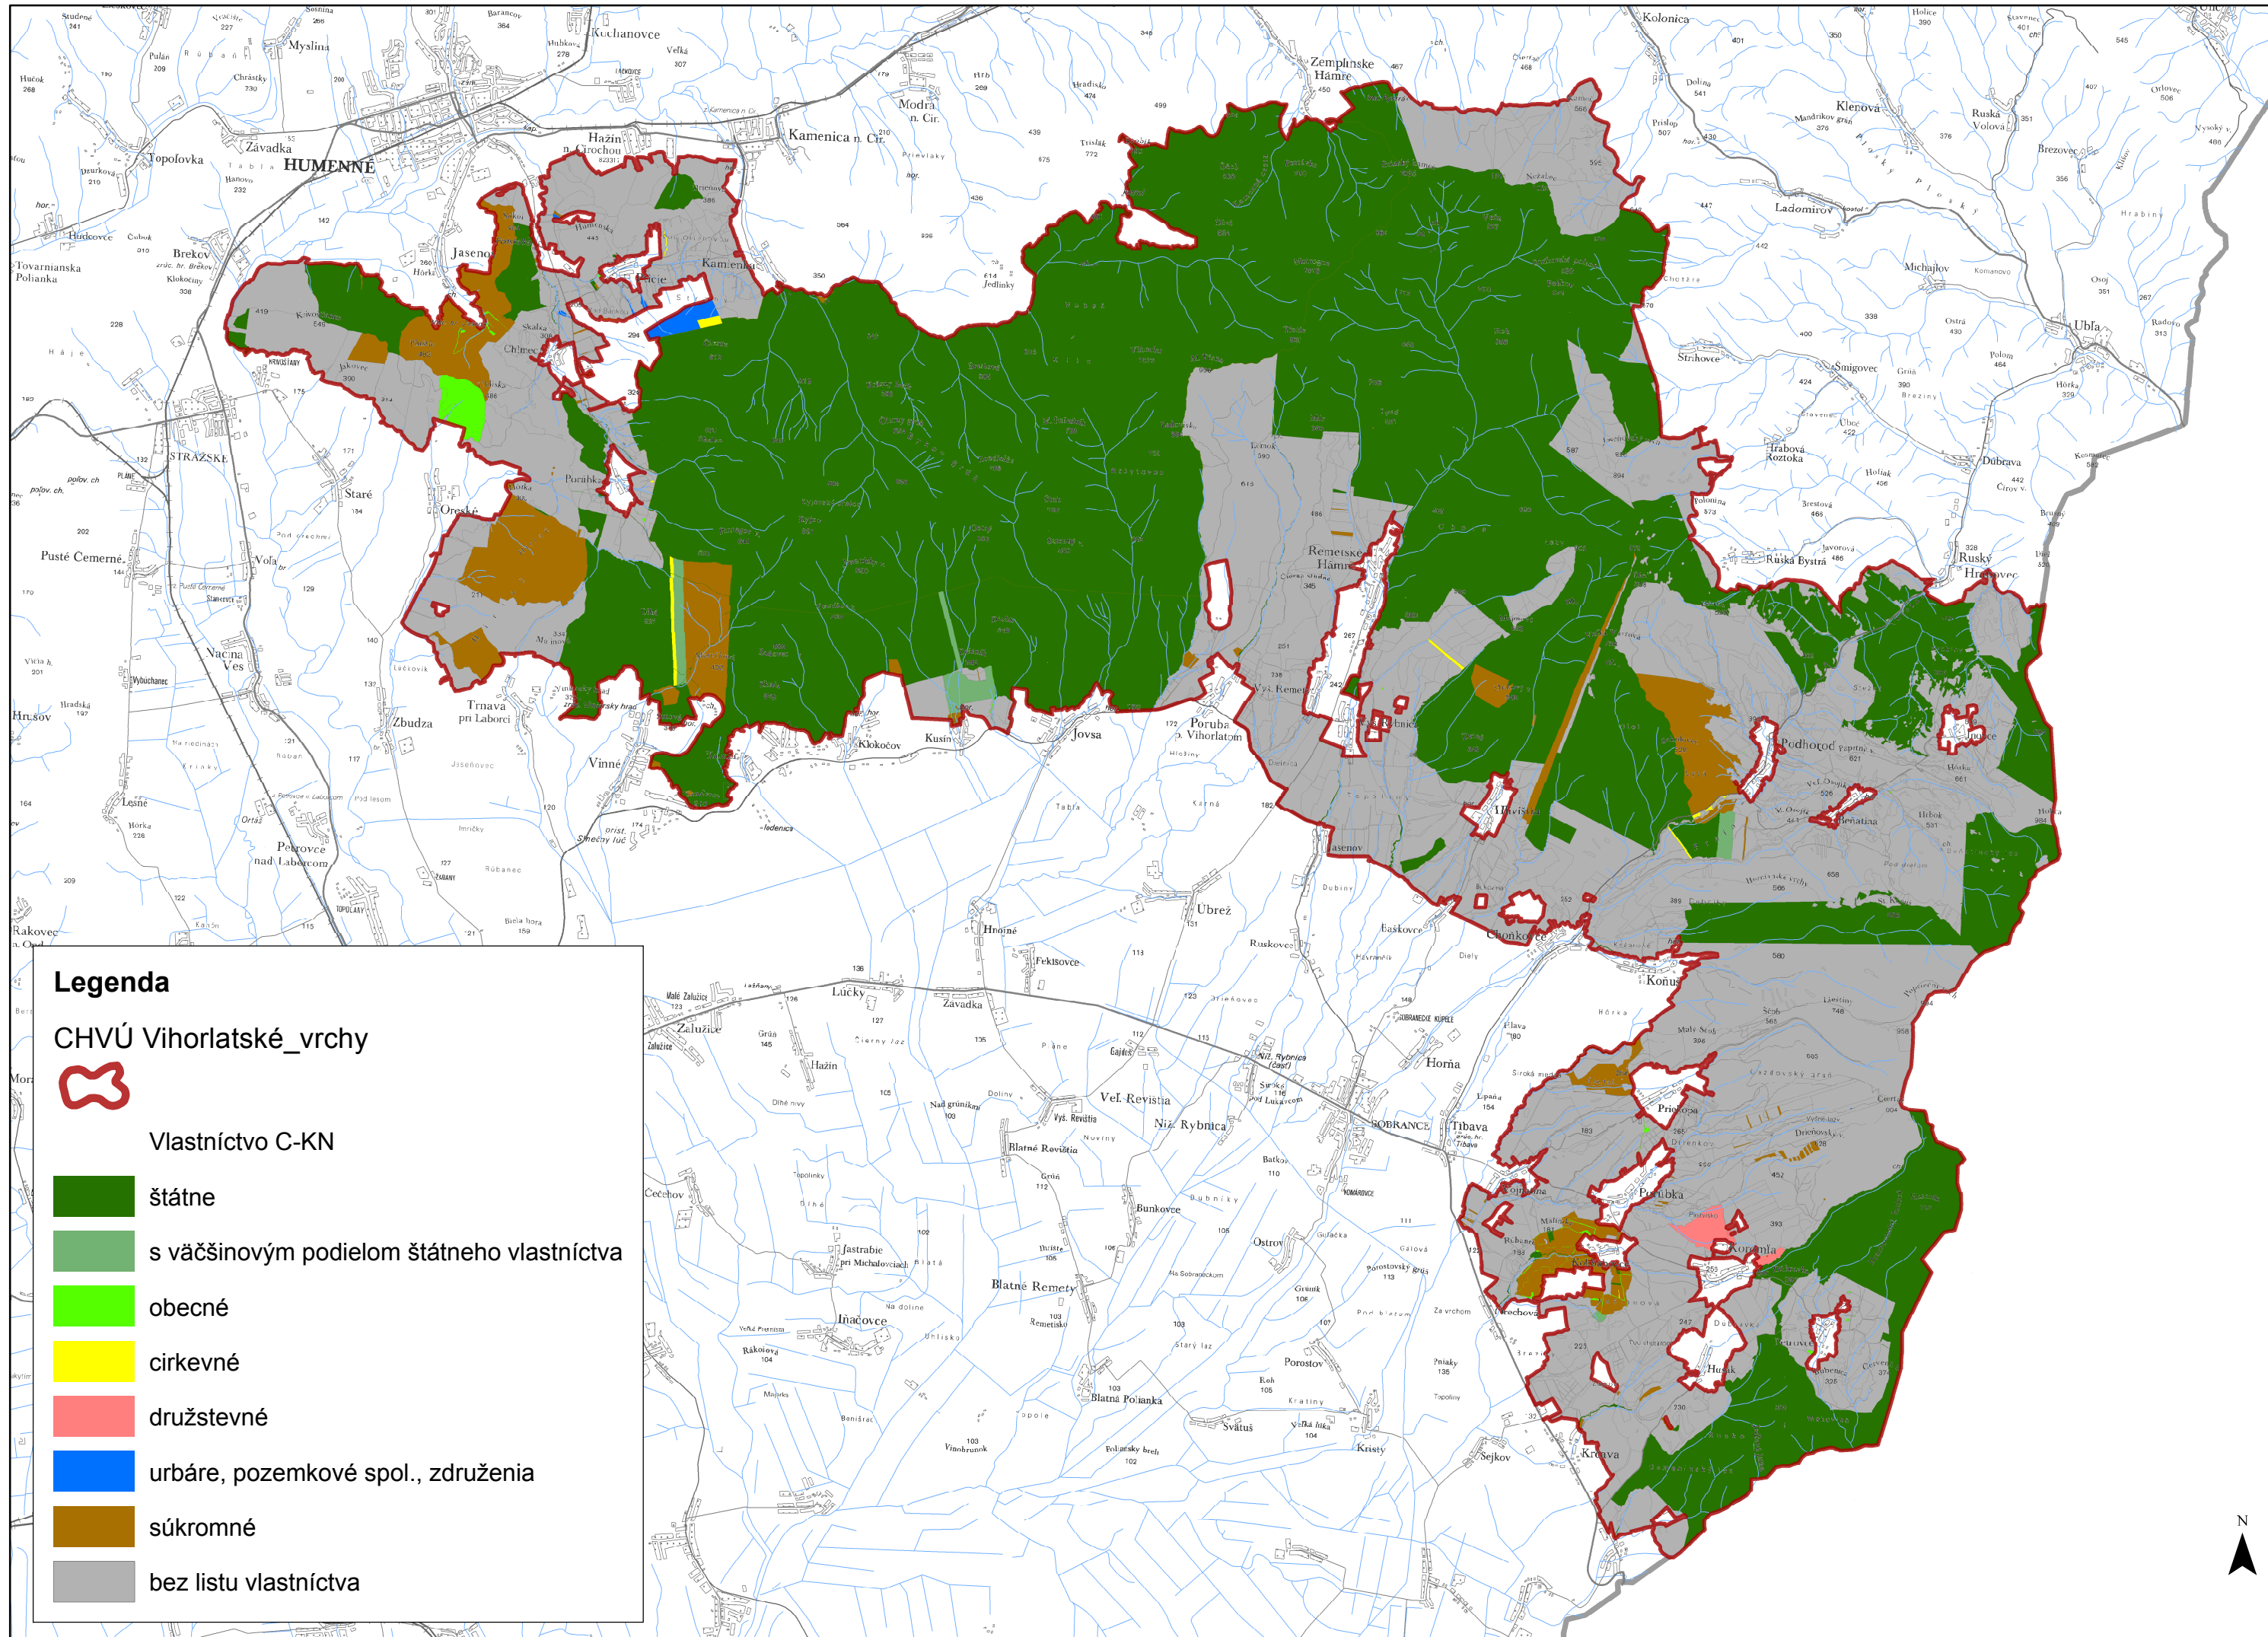

# Mapa identifikácie vlastnícko-užívateľských vzťahov CHVÚ Vihorlatské vrchy

**Legenda**

**CHVÚ Vihorlatské\_vrchy**

 Vlastníctvo C-KN

 štátne

 s väčšinovým podielom štátneho vlastníctva

 obecné

 cirkevné

 družstevné

 urbáre, pozemkové spol., združenia

 súkromné

 bez listu vlastníctva