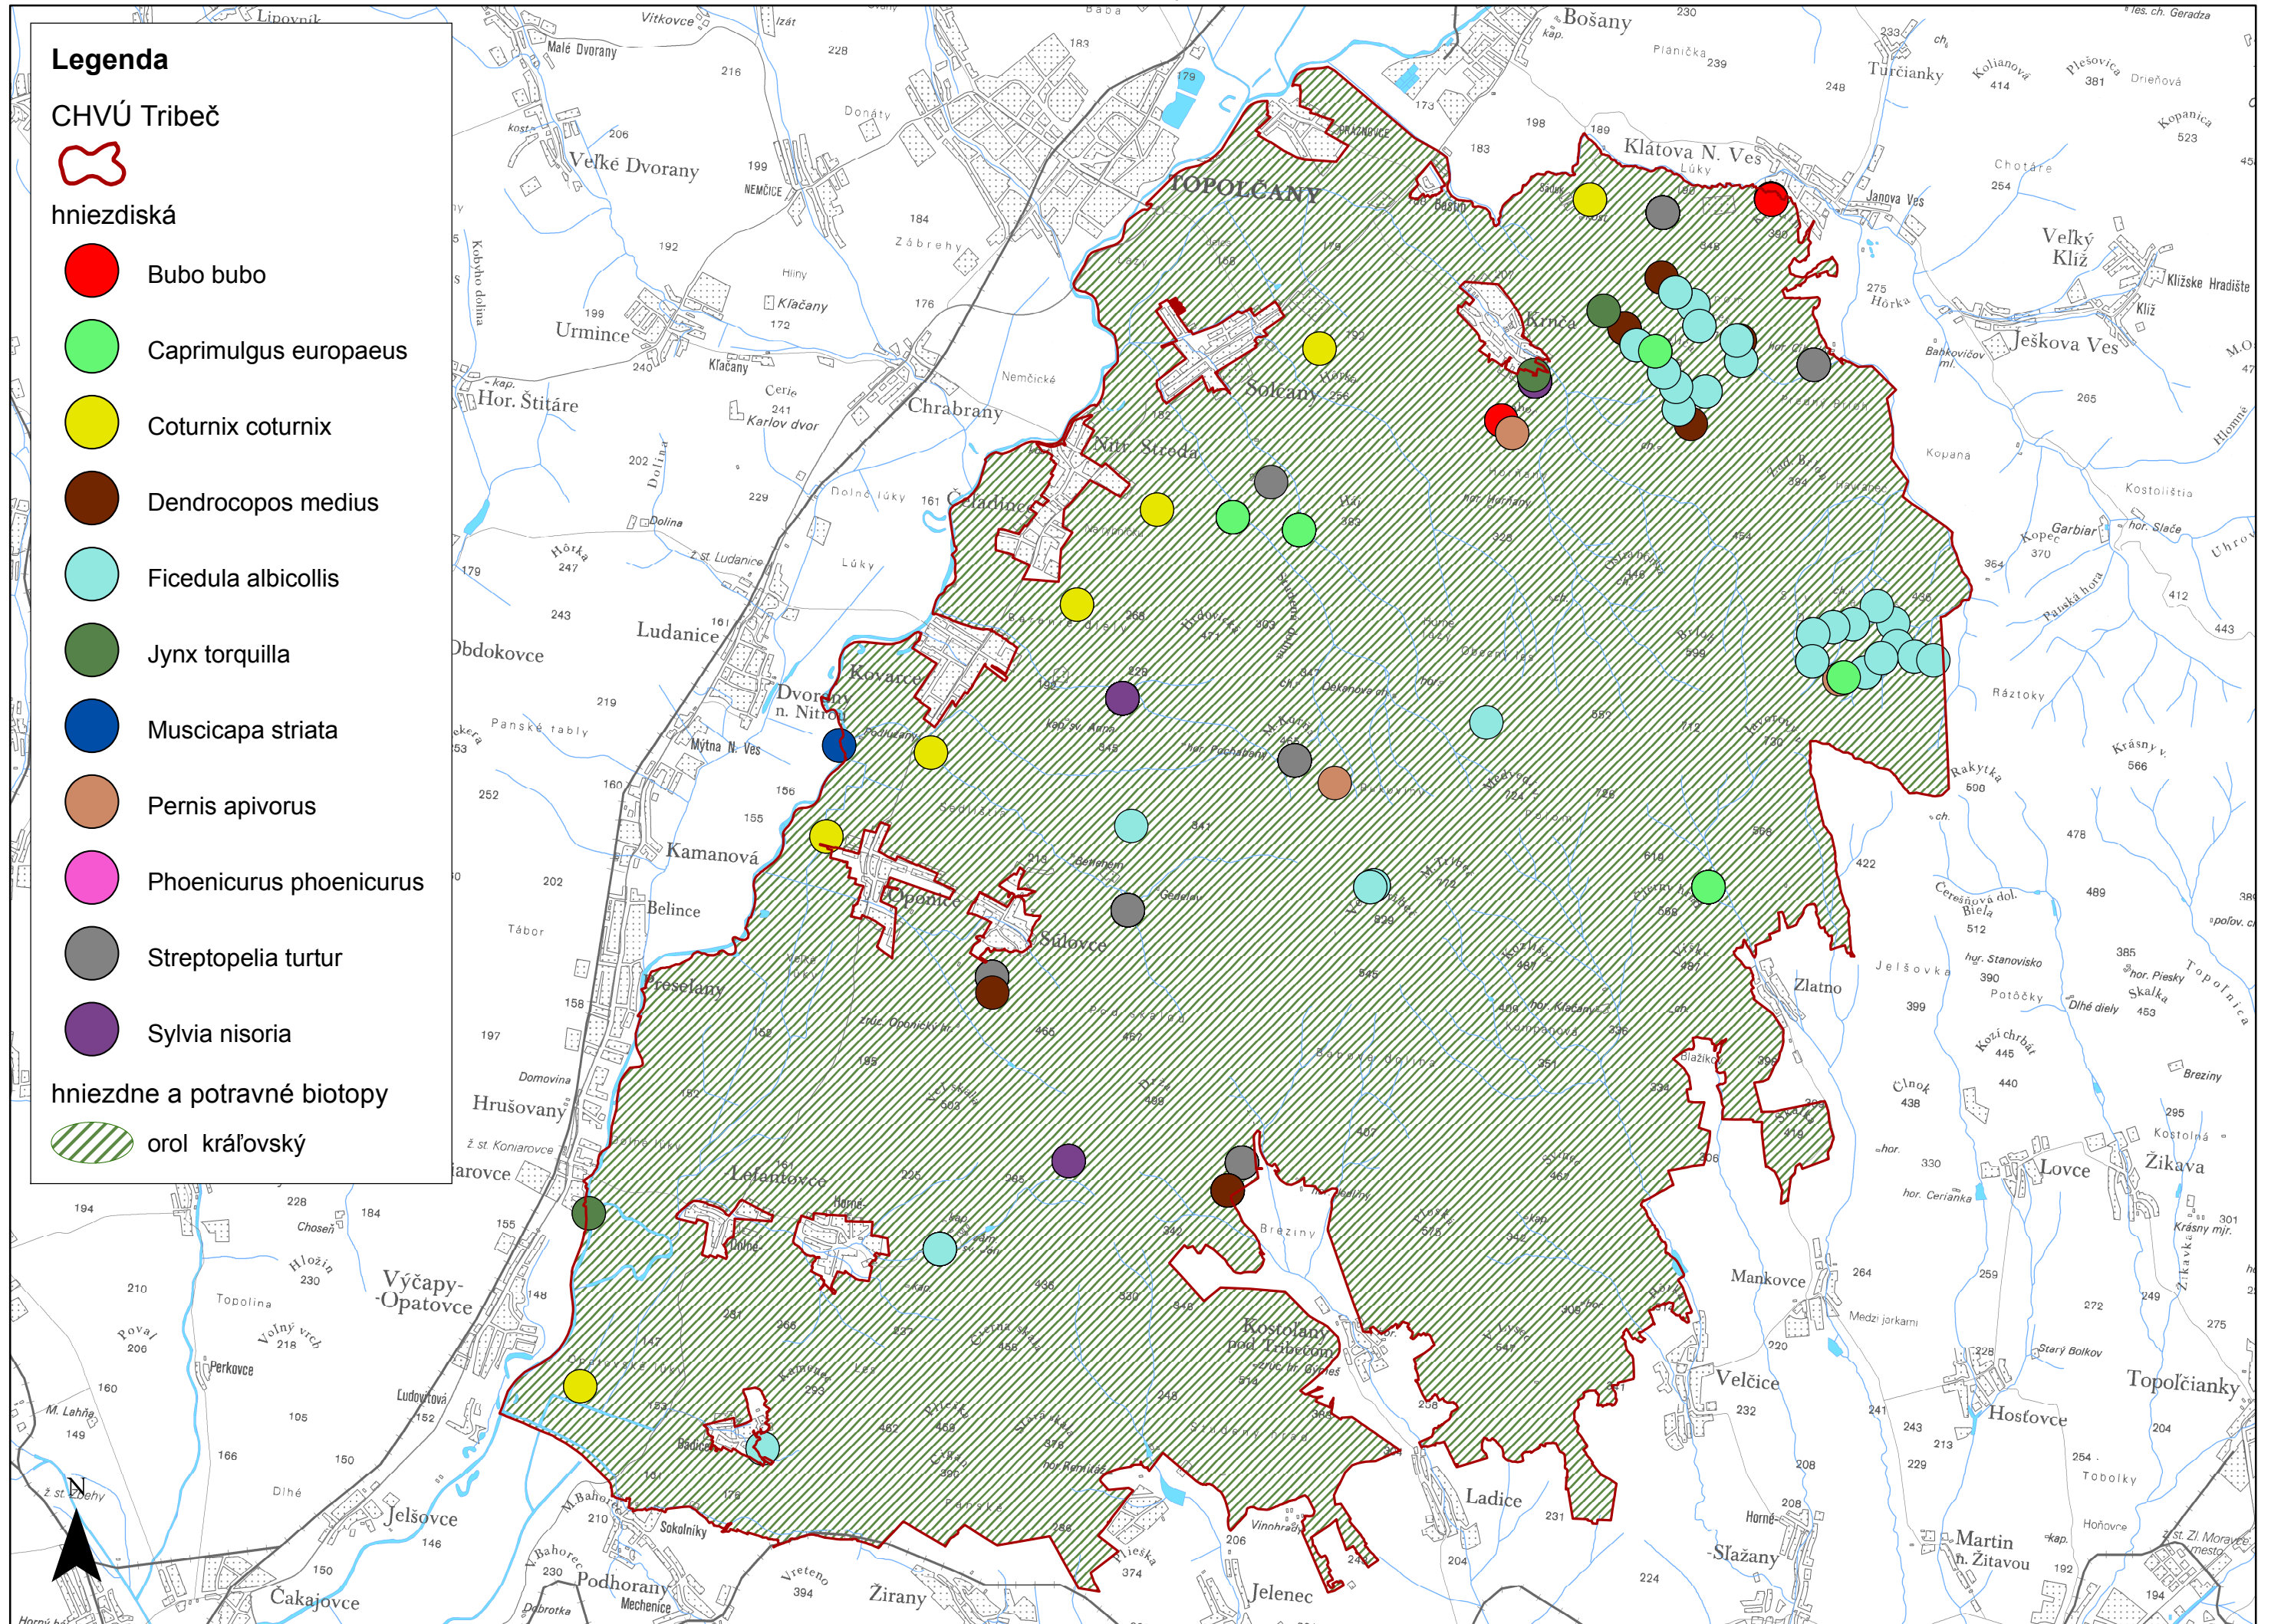

# Mapa predmetov ochrany CHVÚ Tribeč

## Legenda

### CHVÚ Tribeč

### hniedzne a potravné biotopy

orol kráľovský

1:80 000