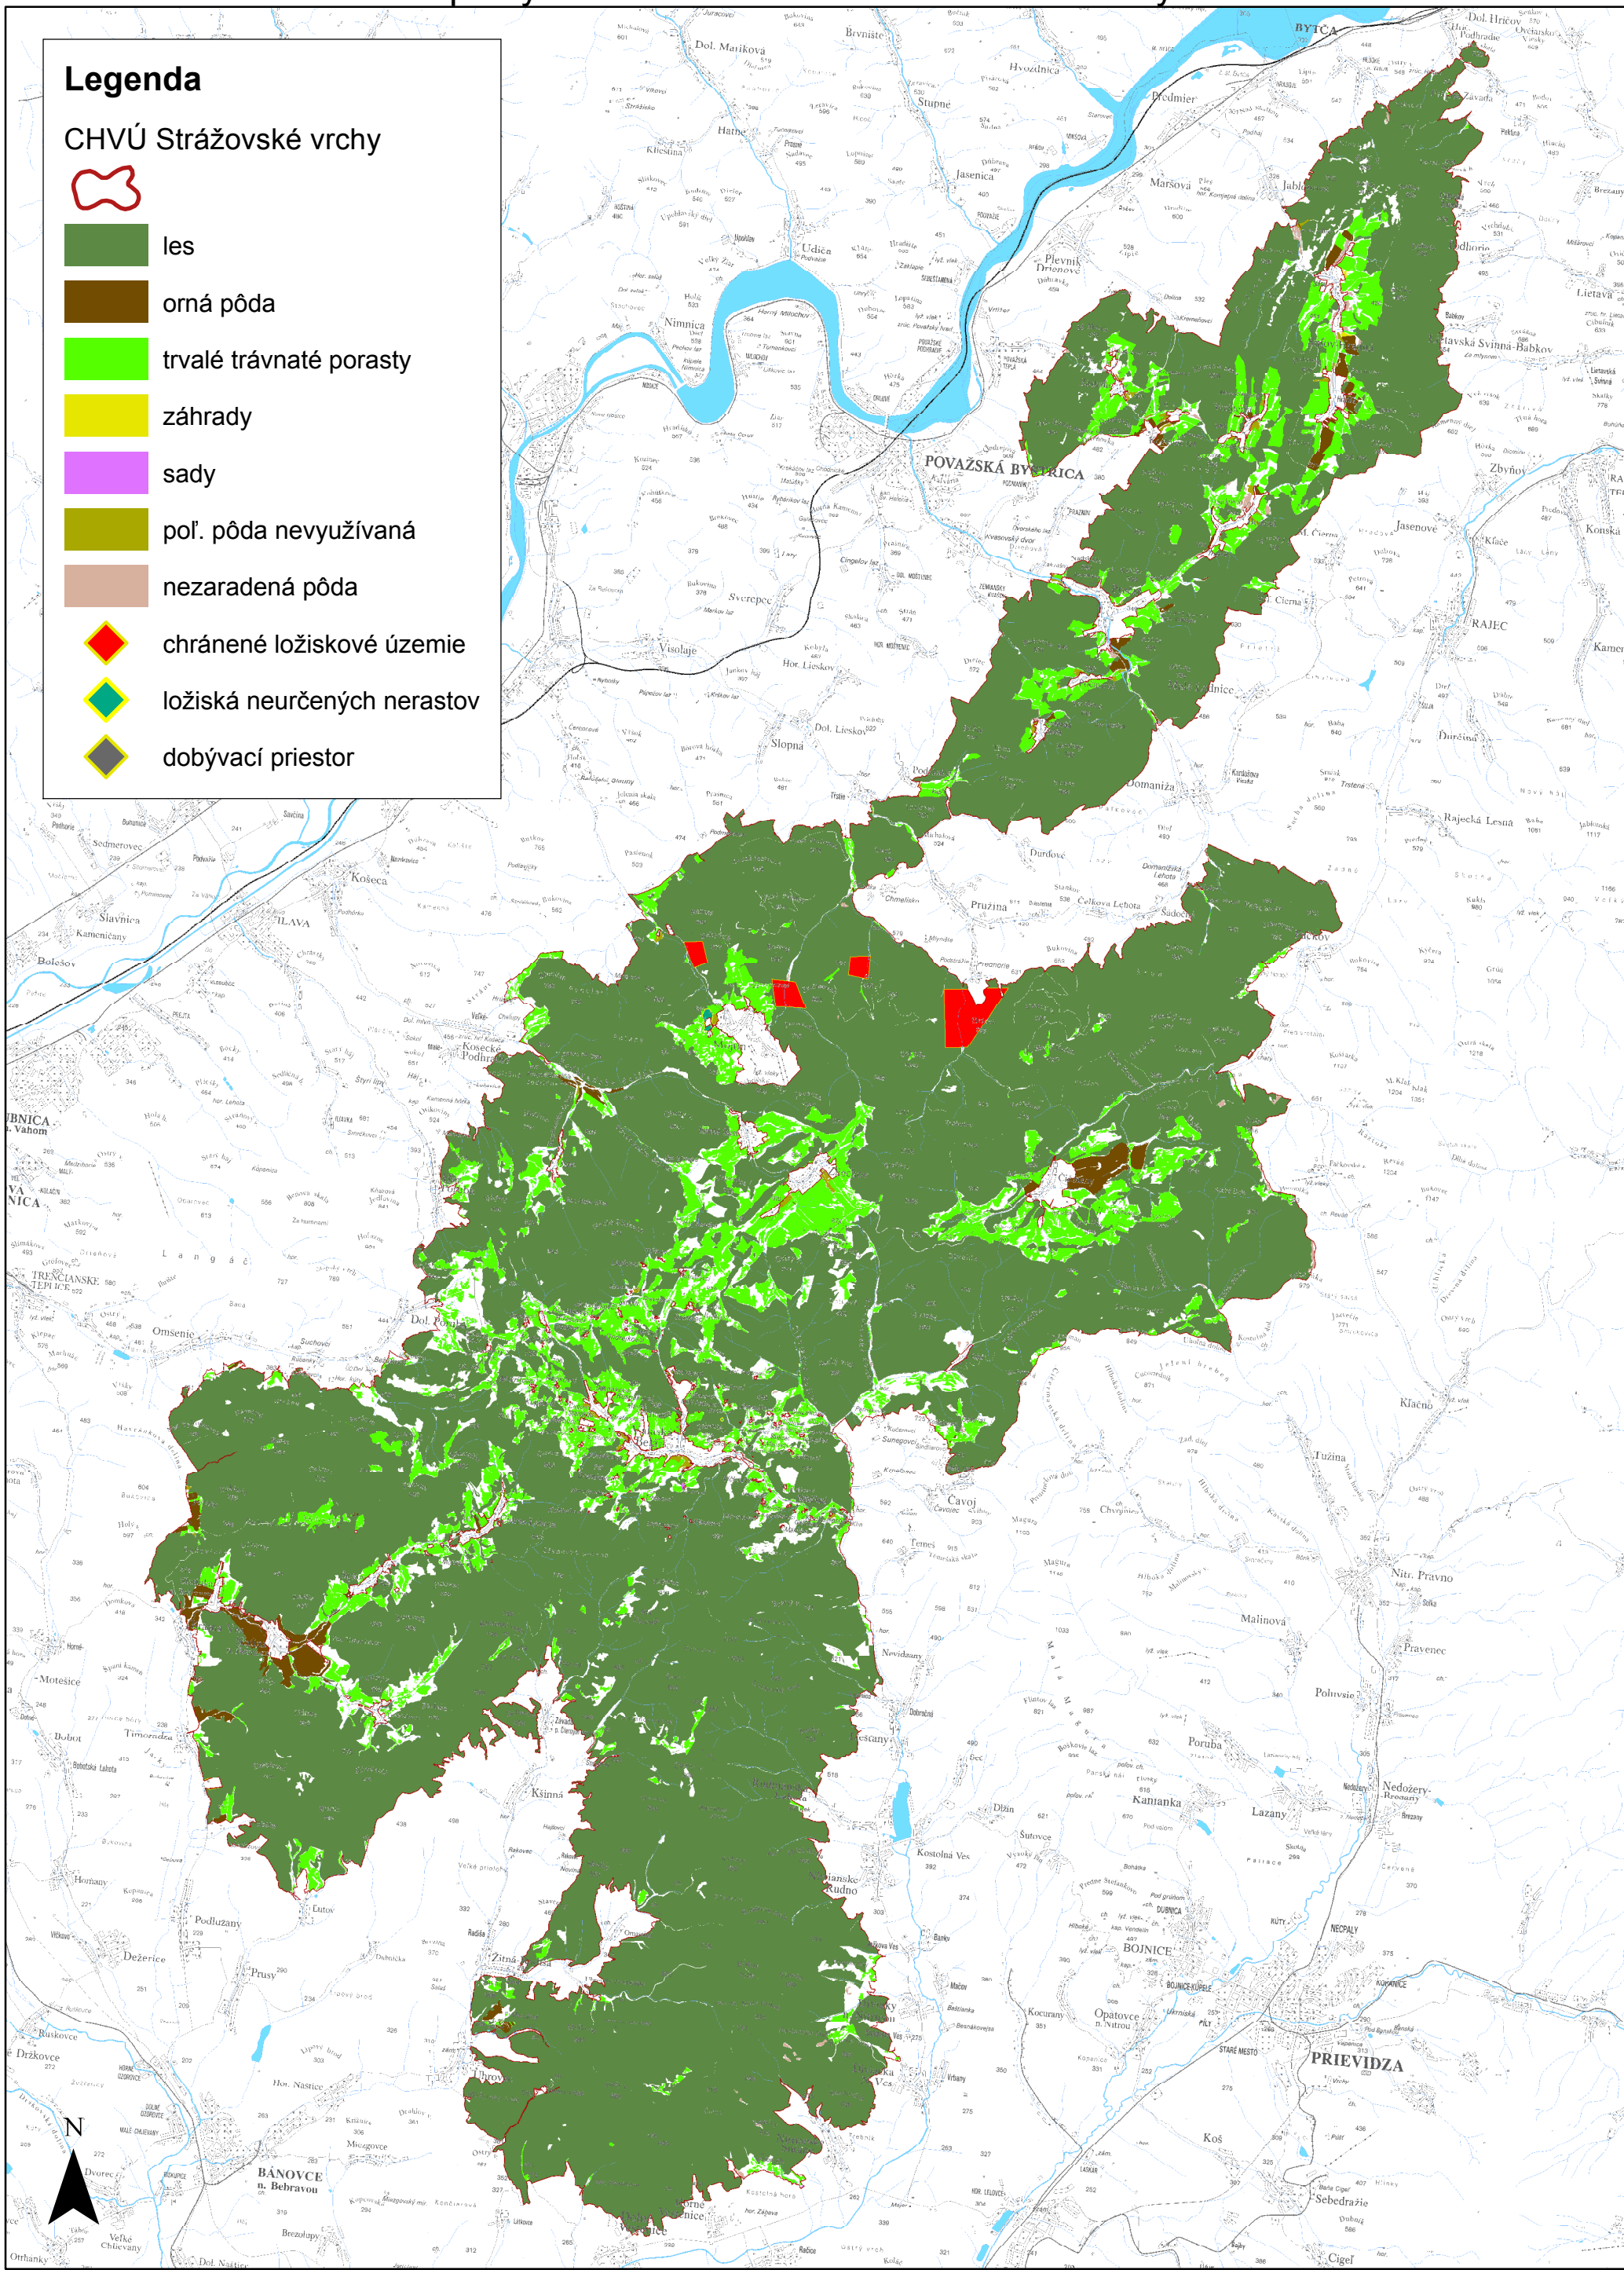

Mapa využitia územia CHVÚ Strážovské vrchy

Legenda

CHVÚ Strážovské vrchy

-  les
-  orná pôda
-  trvalé trávnaté porasty
-  záhrady
-  sady
-  poľ. pôda nevyužívaná
-  nezaradená pôda
-  chránené ložiskové územie
-  ložiská neurčených nerastov
-  dobývací priestor