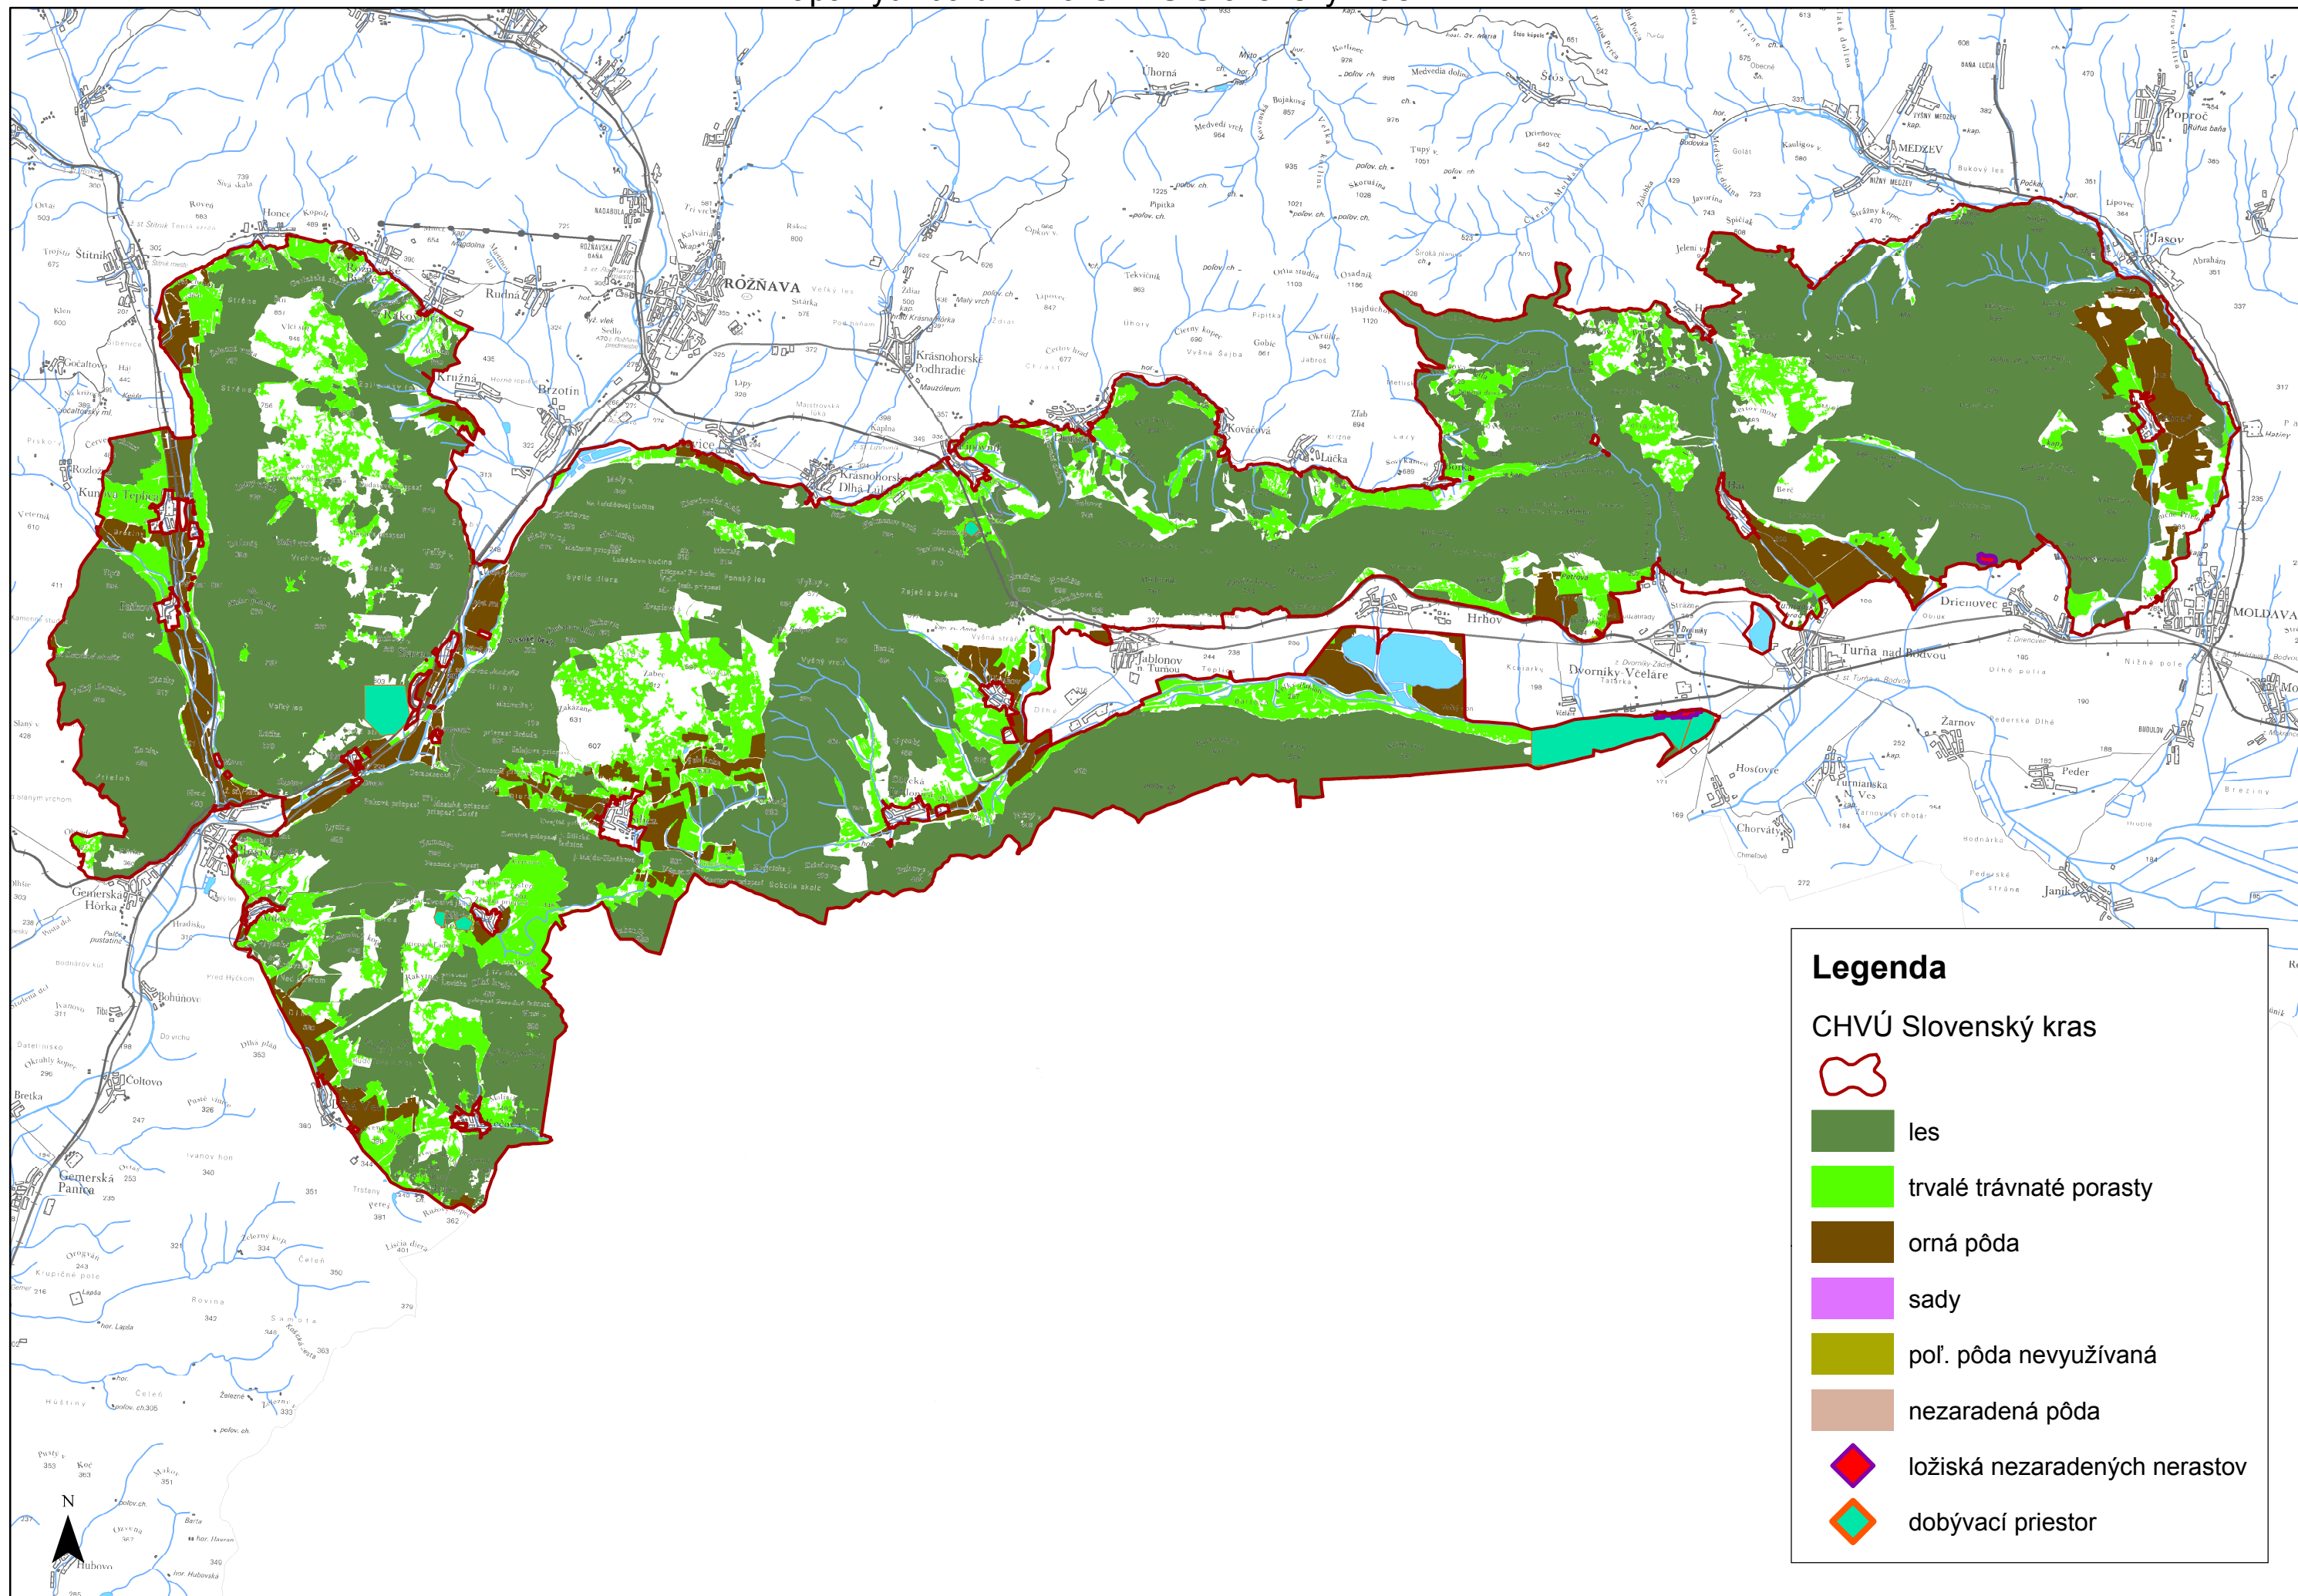

Mapa využitia územia CHVÚ Slovenský kras

Legenda

CHVÚ Slovenský kras

- CHVÚ Slovenský kras
- les
- trvalé trávnaté porasty
- orná pôda
- sady
- poľ. pôda nevyužívaná
- nezaradená pôda
- ložiská nezaradených nerastov
- dobývací priestor