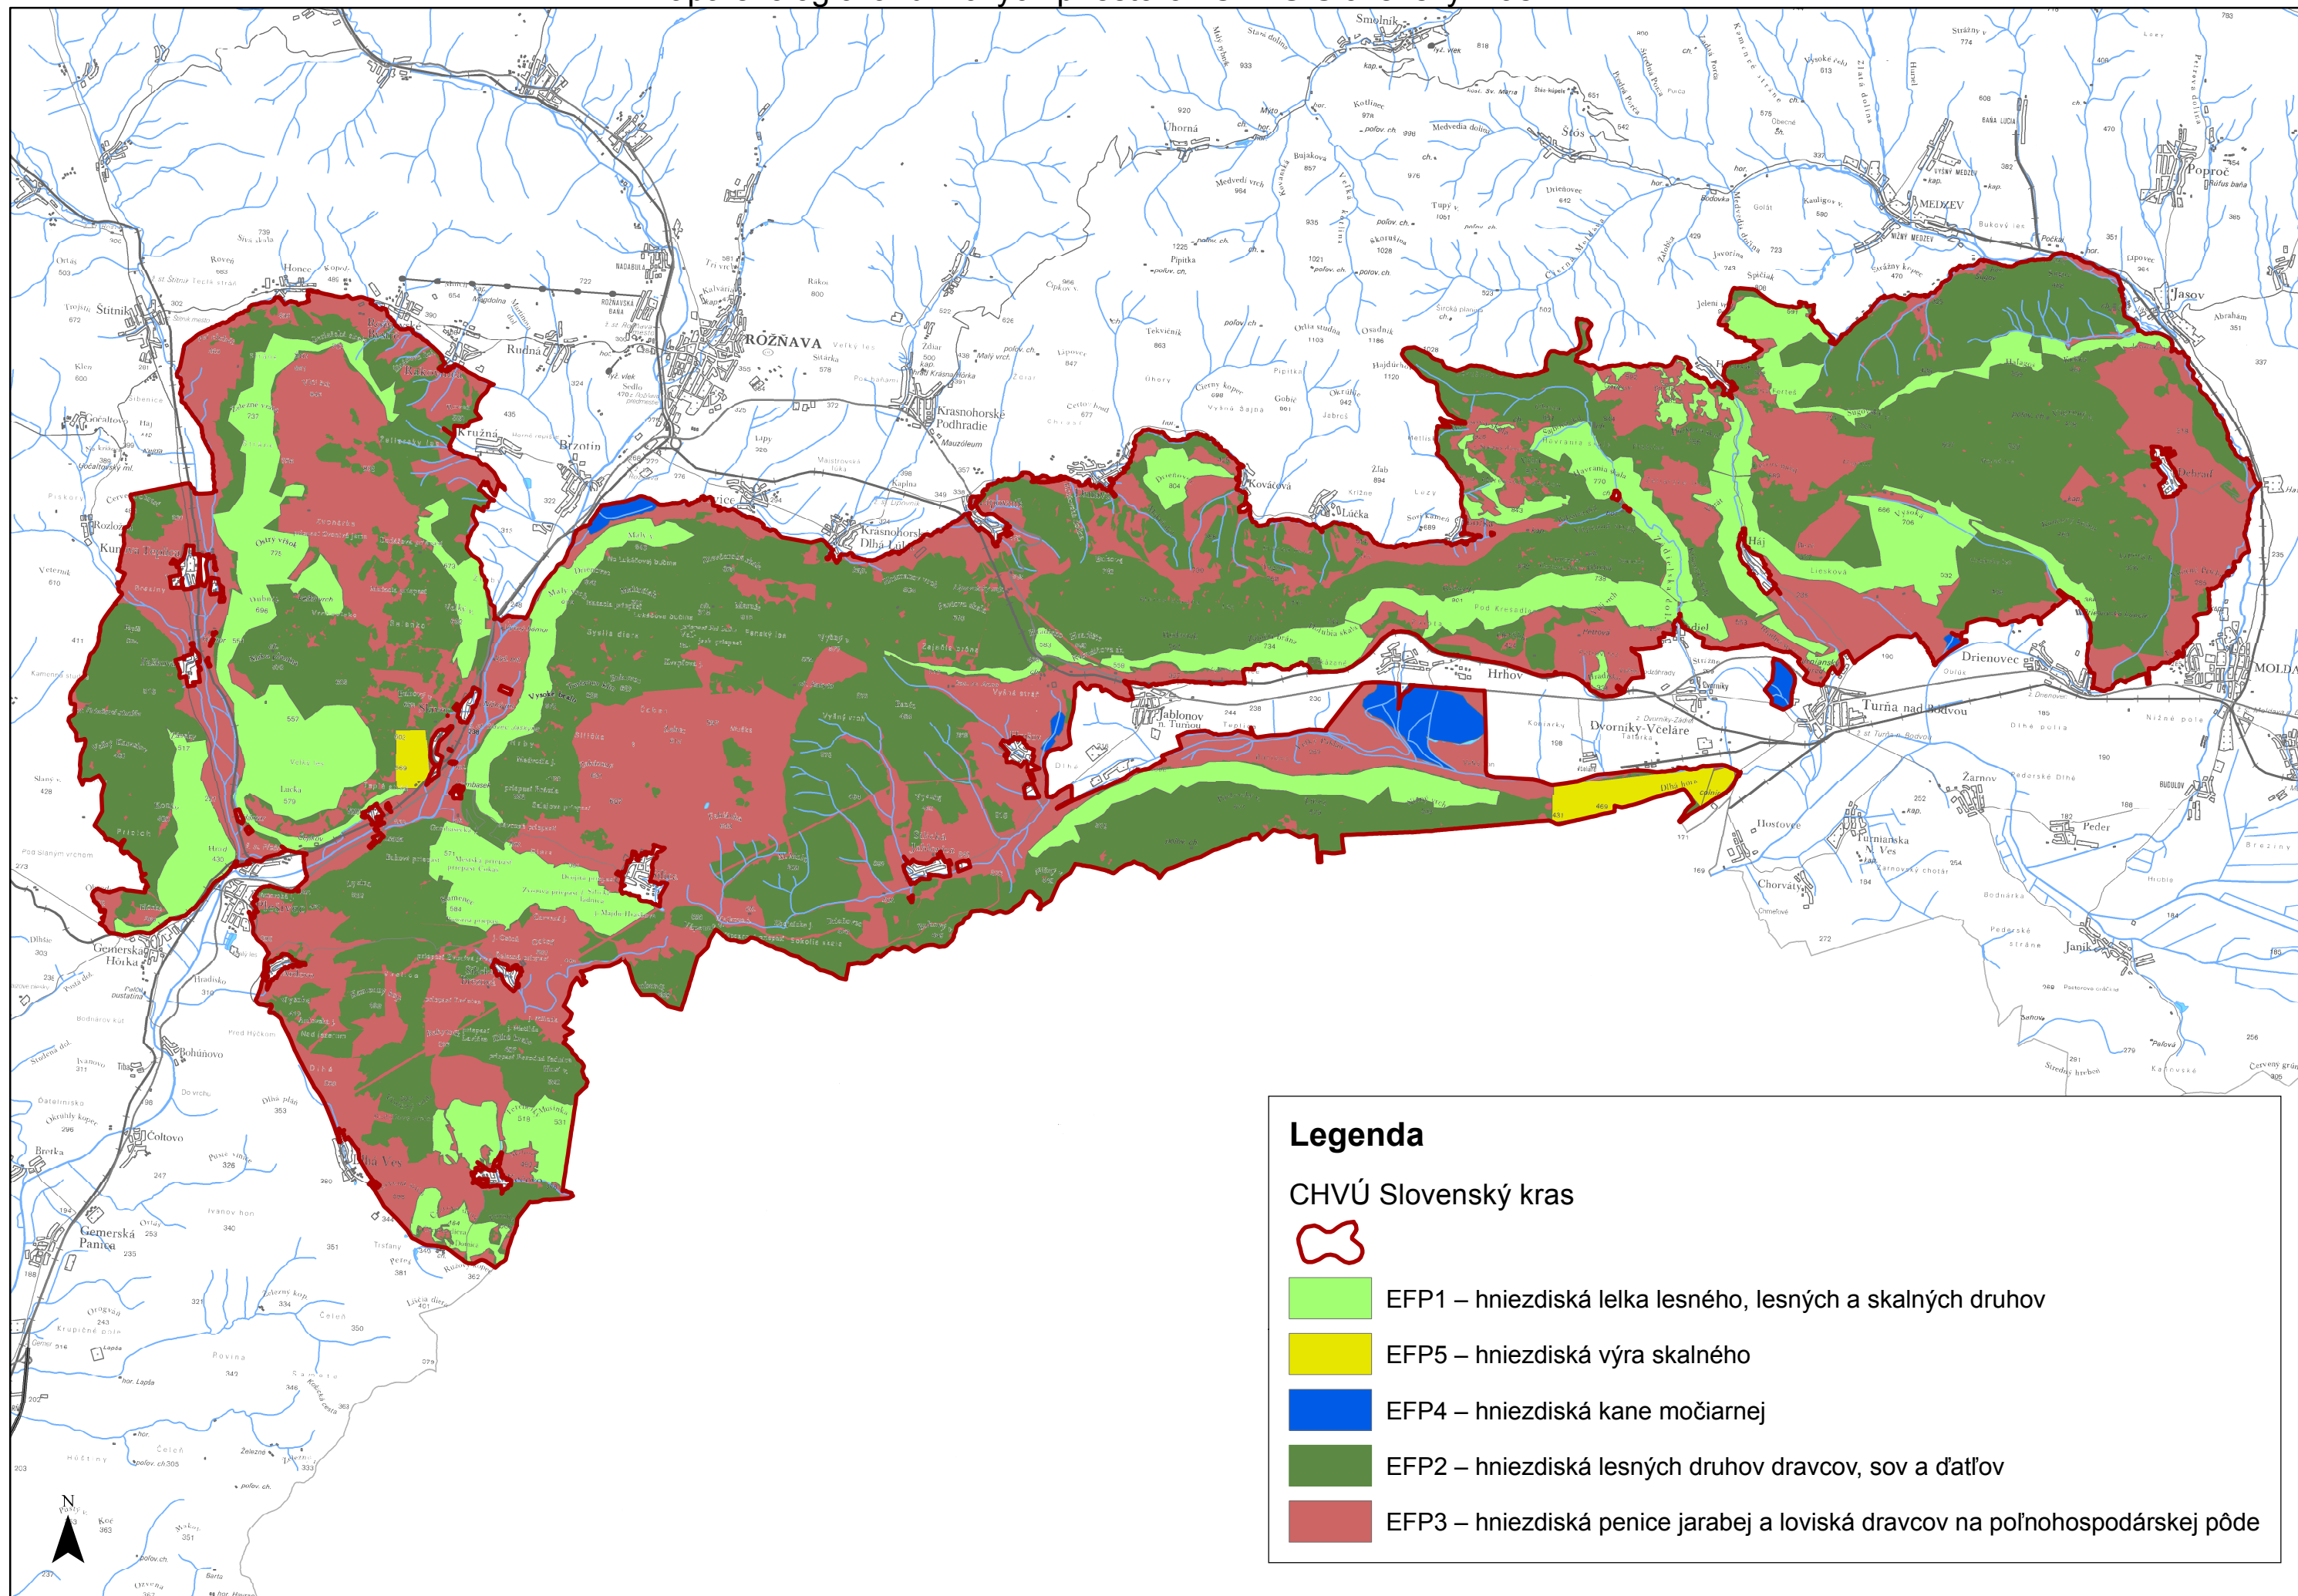

Mapa ekologicko-funkčných priestorov CHVÚ Slovenský kras

Legenda

CHVÚ Slovenský kras

-  CHVÚ Slovenský kras
-  EFP1 – hniezdiská lelka lesného, lesných a skalných druhov
-  EFP5 – hniezdiská výra skalného
-  EFP4 – hniezdiská kane močiarnej
-  EFP2 – hniezdiská lesných druhov dravcov, sov a d'at'fov
-  EFP3 – hniezdiská penice jarabej a loviská dravcov na poľnohospodárskej pôde