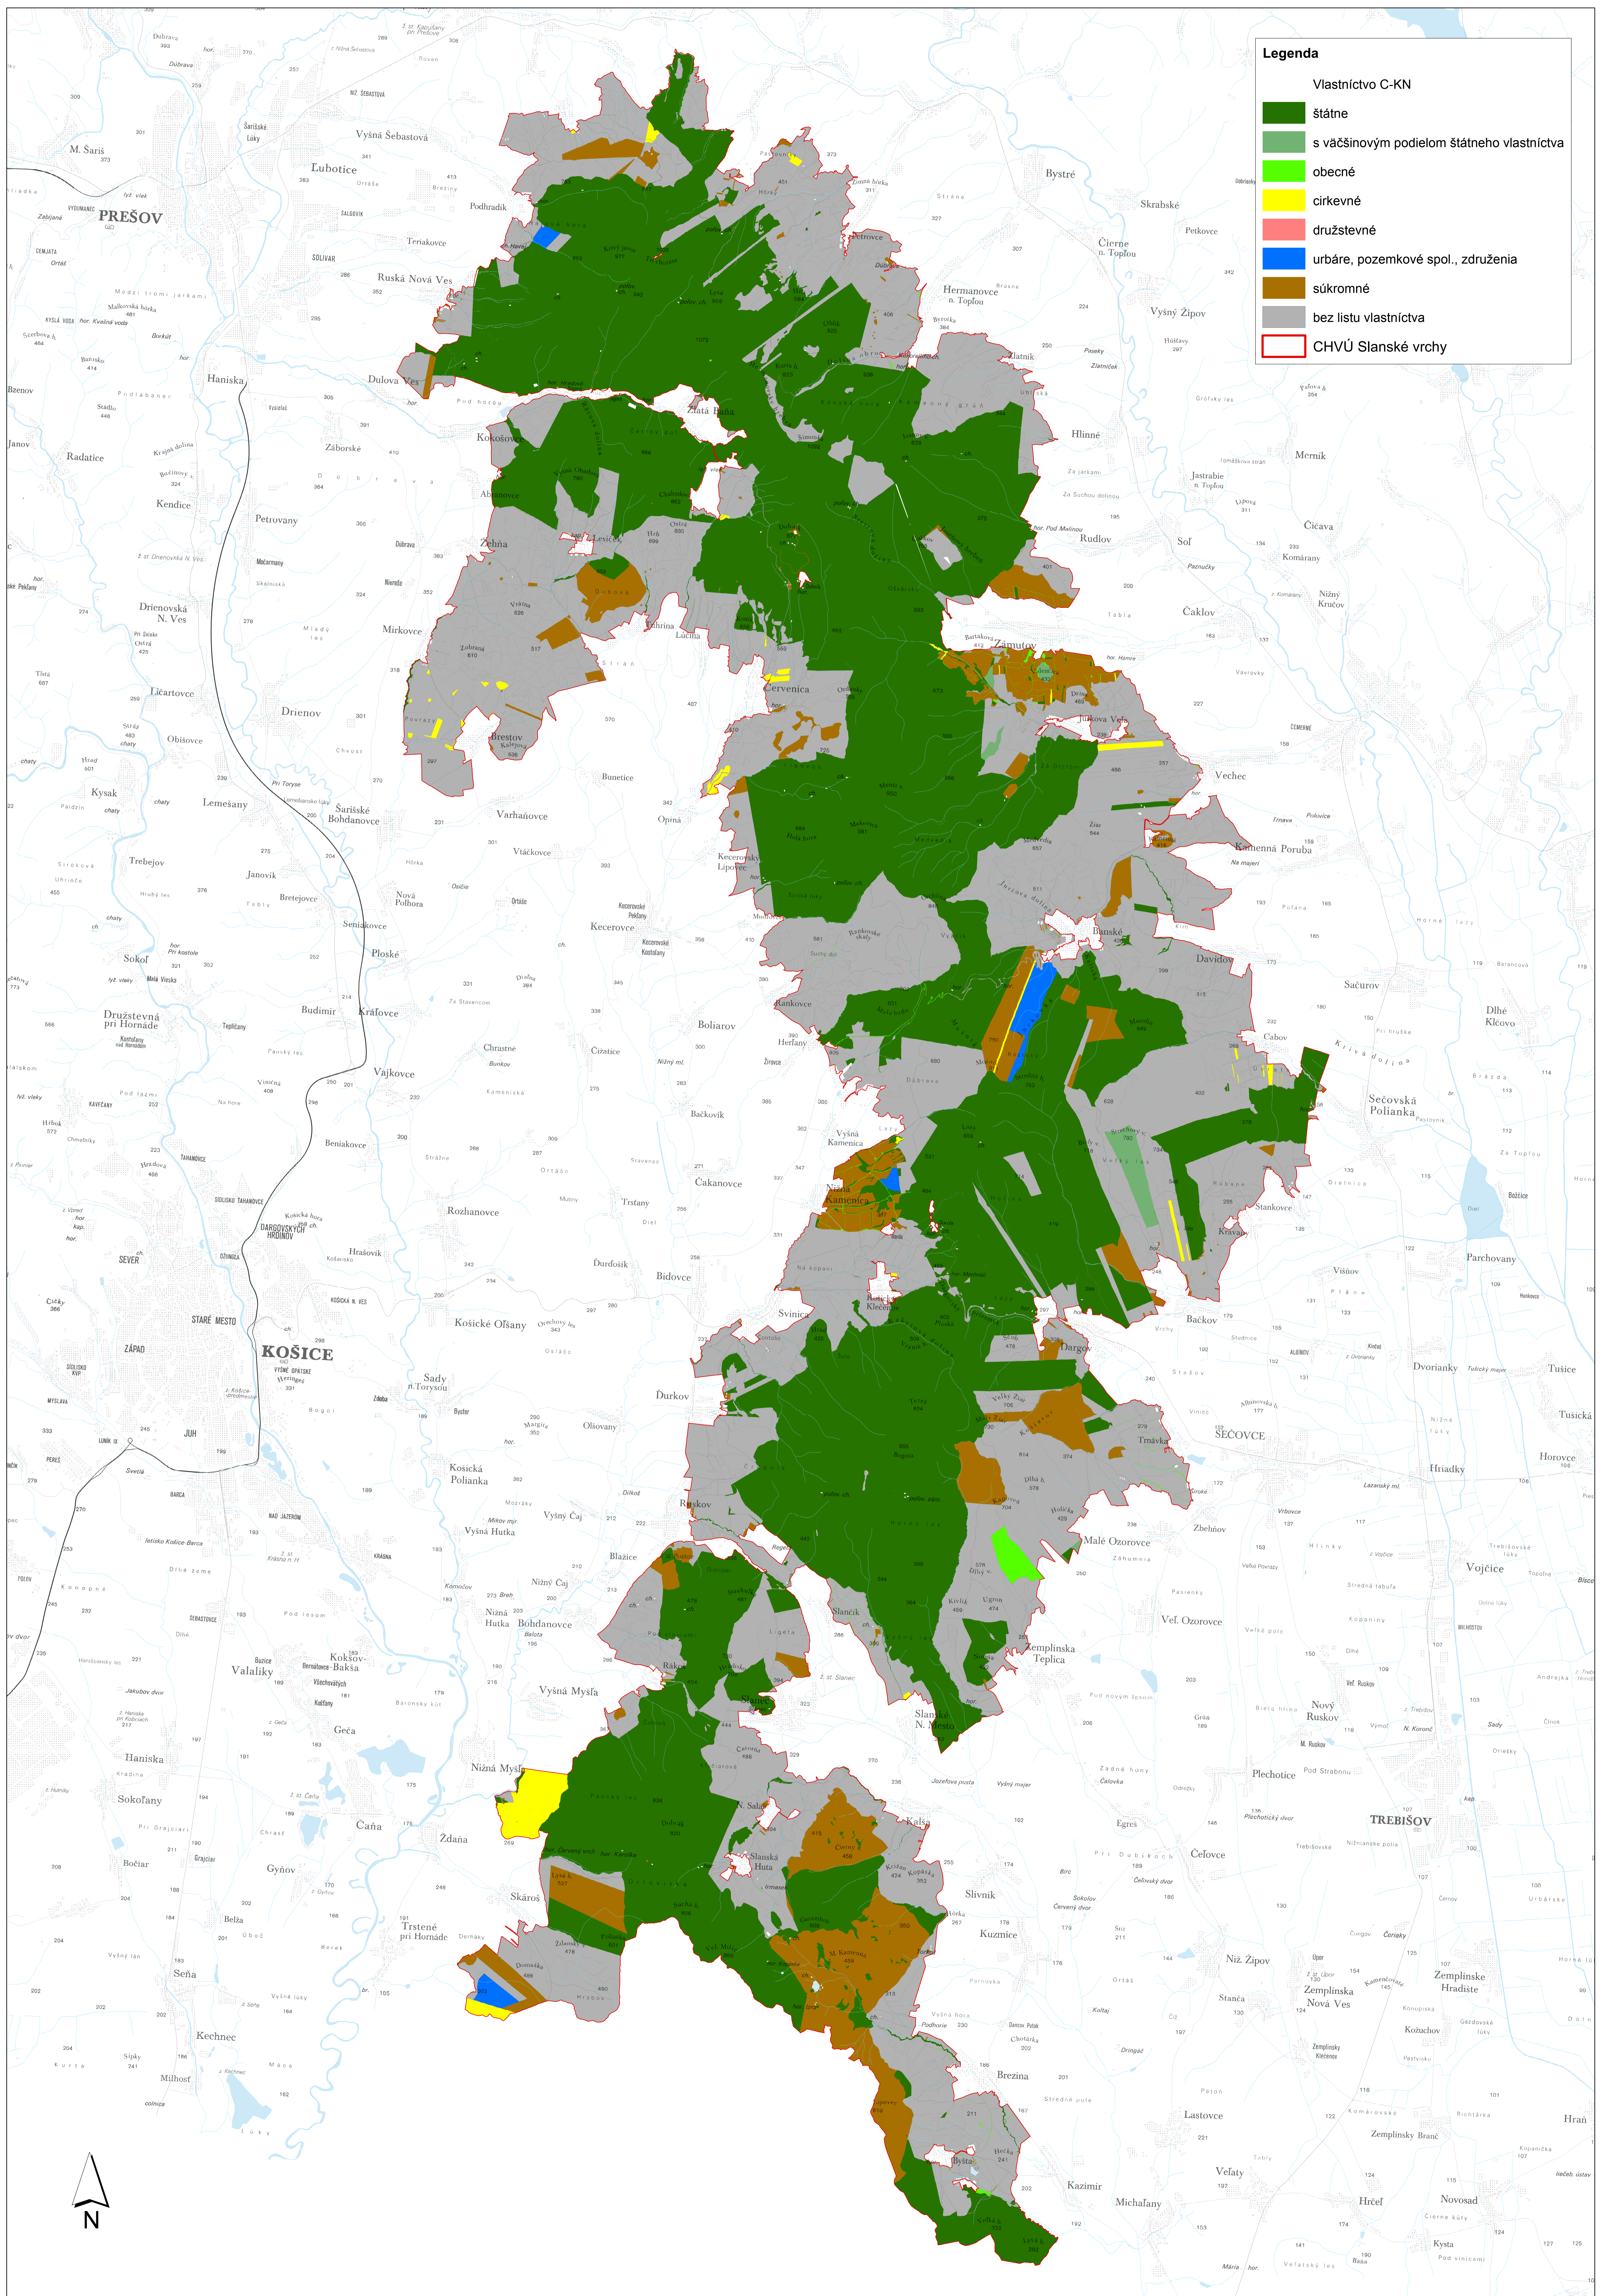

Mapa identifikácie vlatnicko-užívateľských vzťahov CHVÚ Slanské vrchy

Legenda

Vlastníctvo C-KN

- štátne
- s väčšinným podielom štátneho vlastníctva
- obecné
- cirkevné
- družstevné
- urbáre, pozemkové spol., združenia
- súkromné
- bez listu vlastníctva
- CHVÚ Slanské vrchy