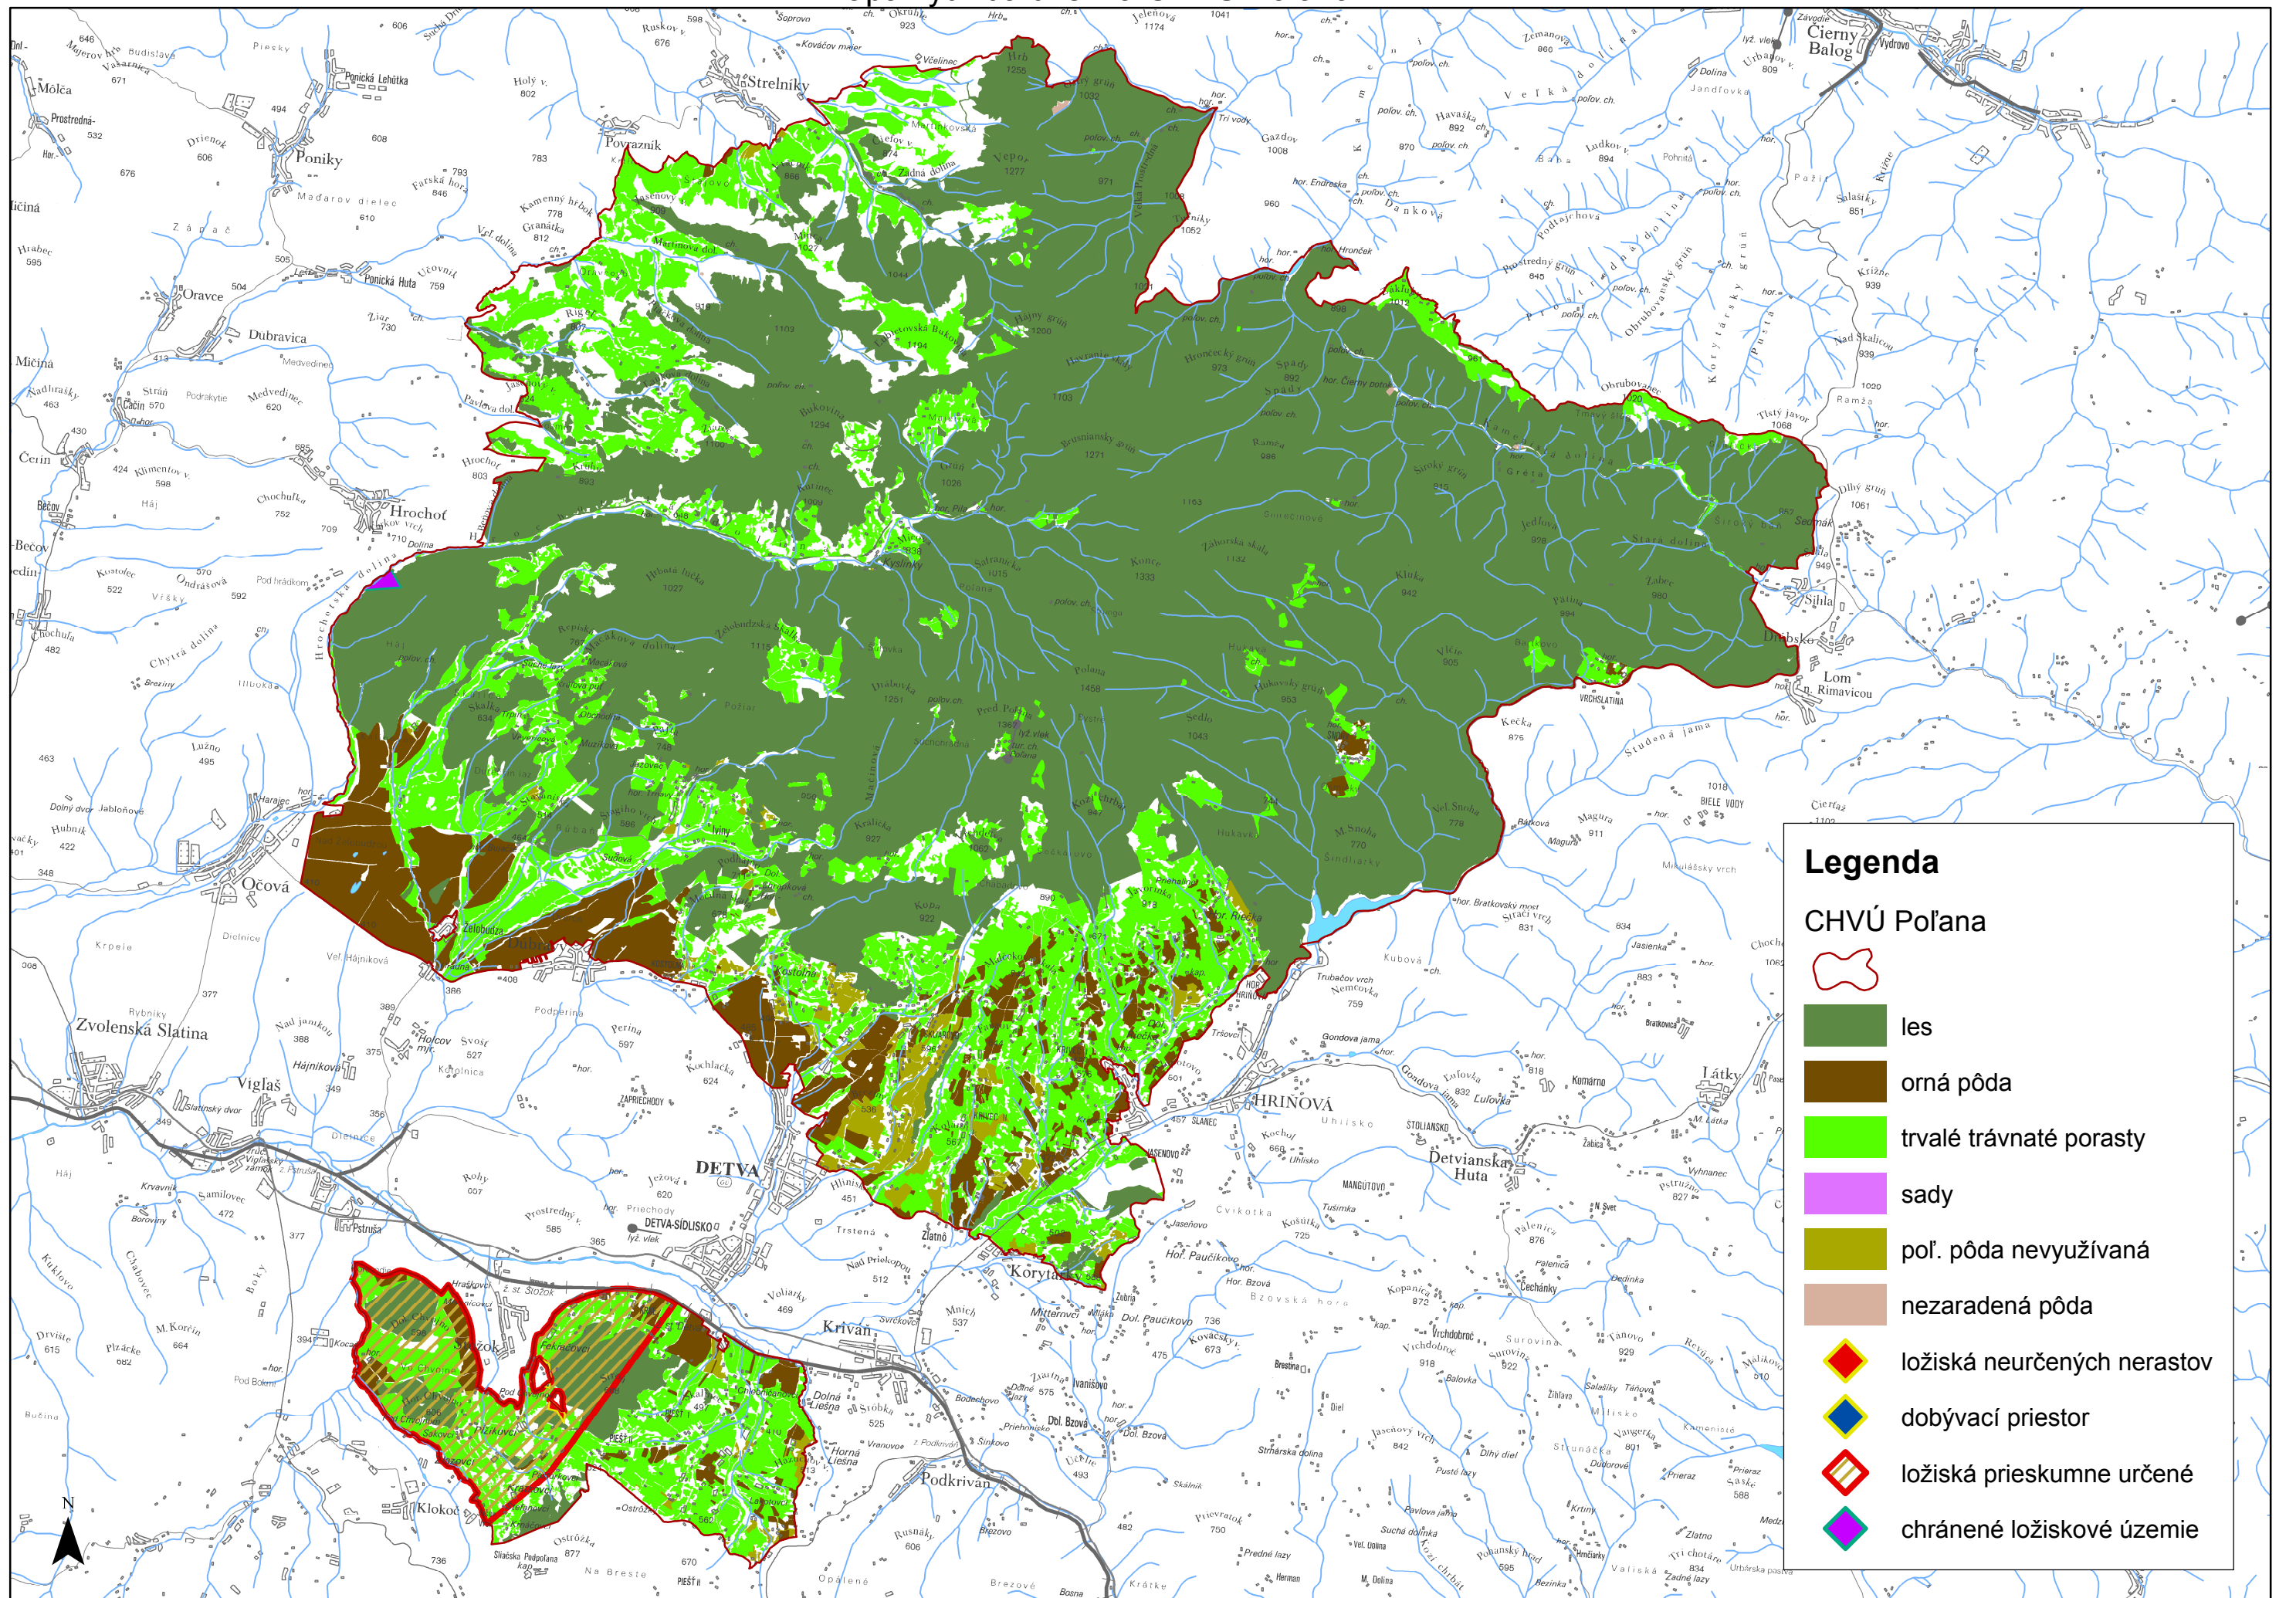

Mapa využitia územia CHVÚ Poľana

1:100 000