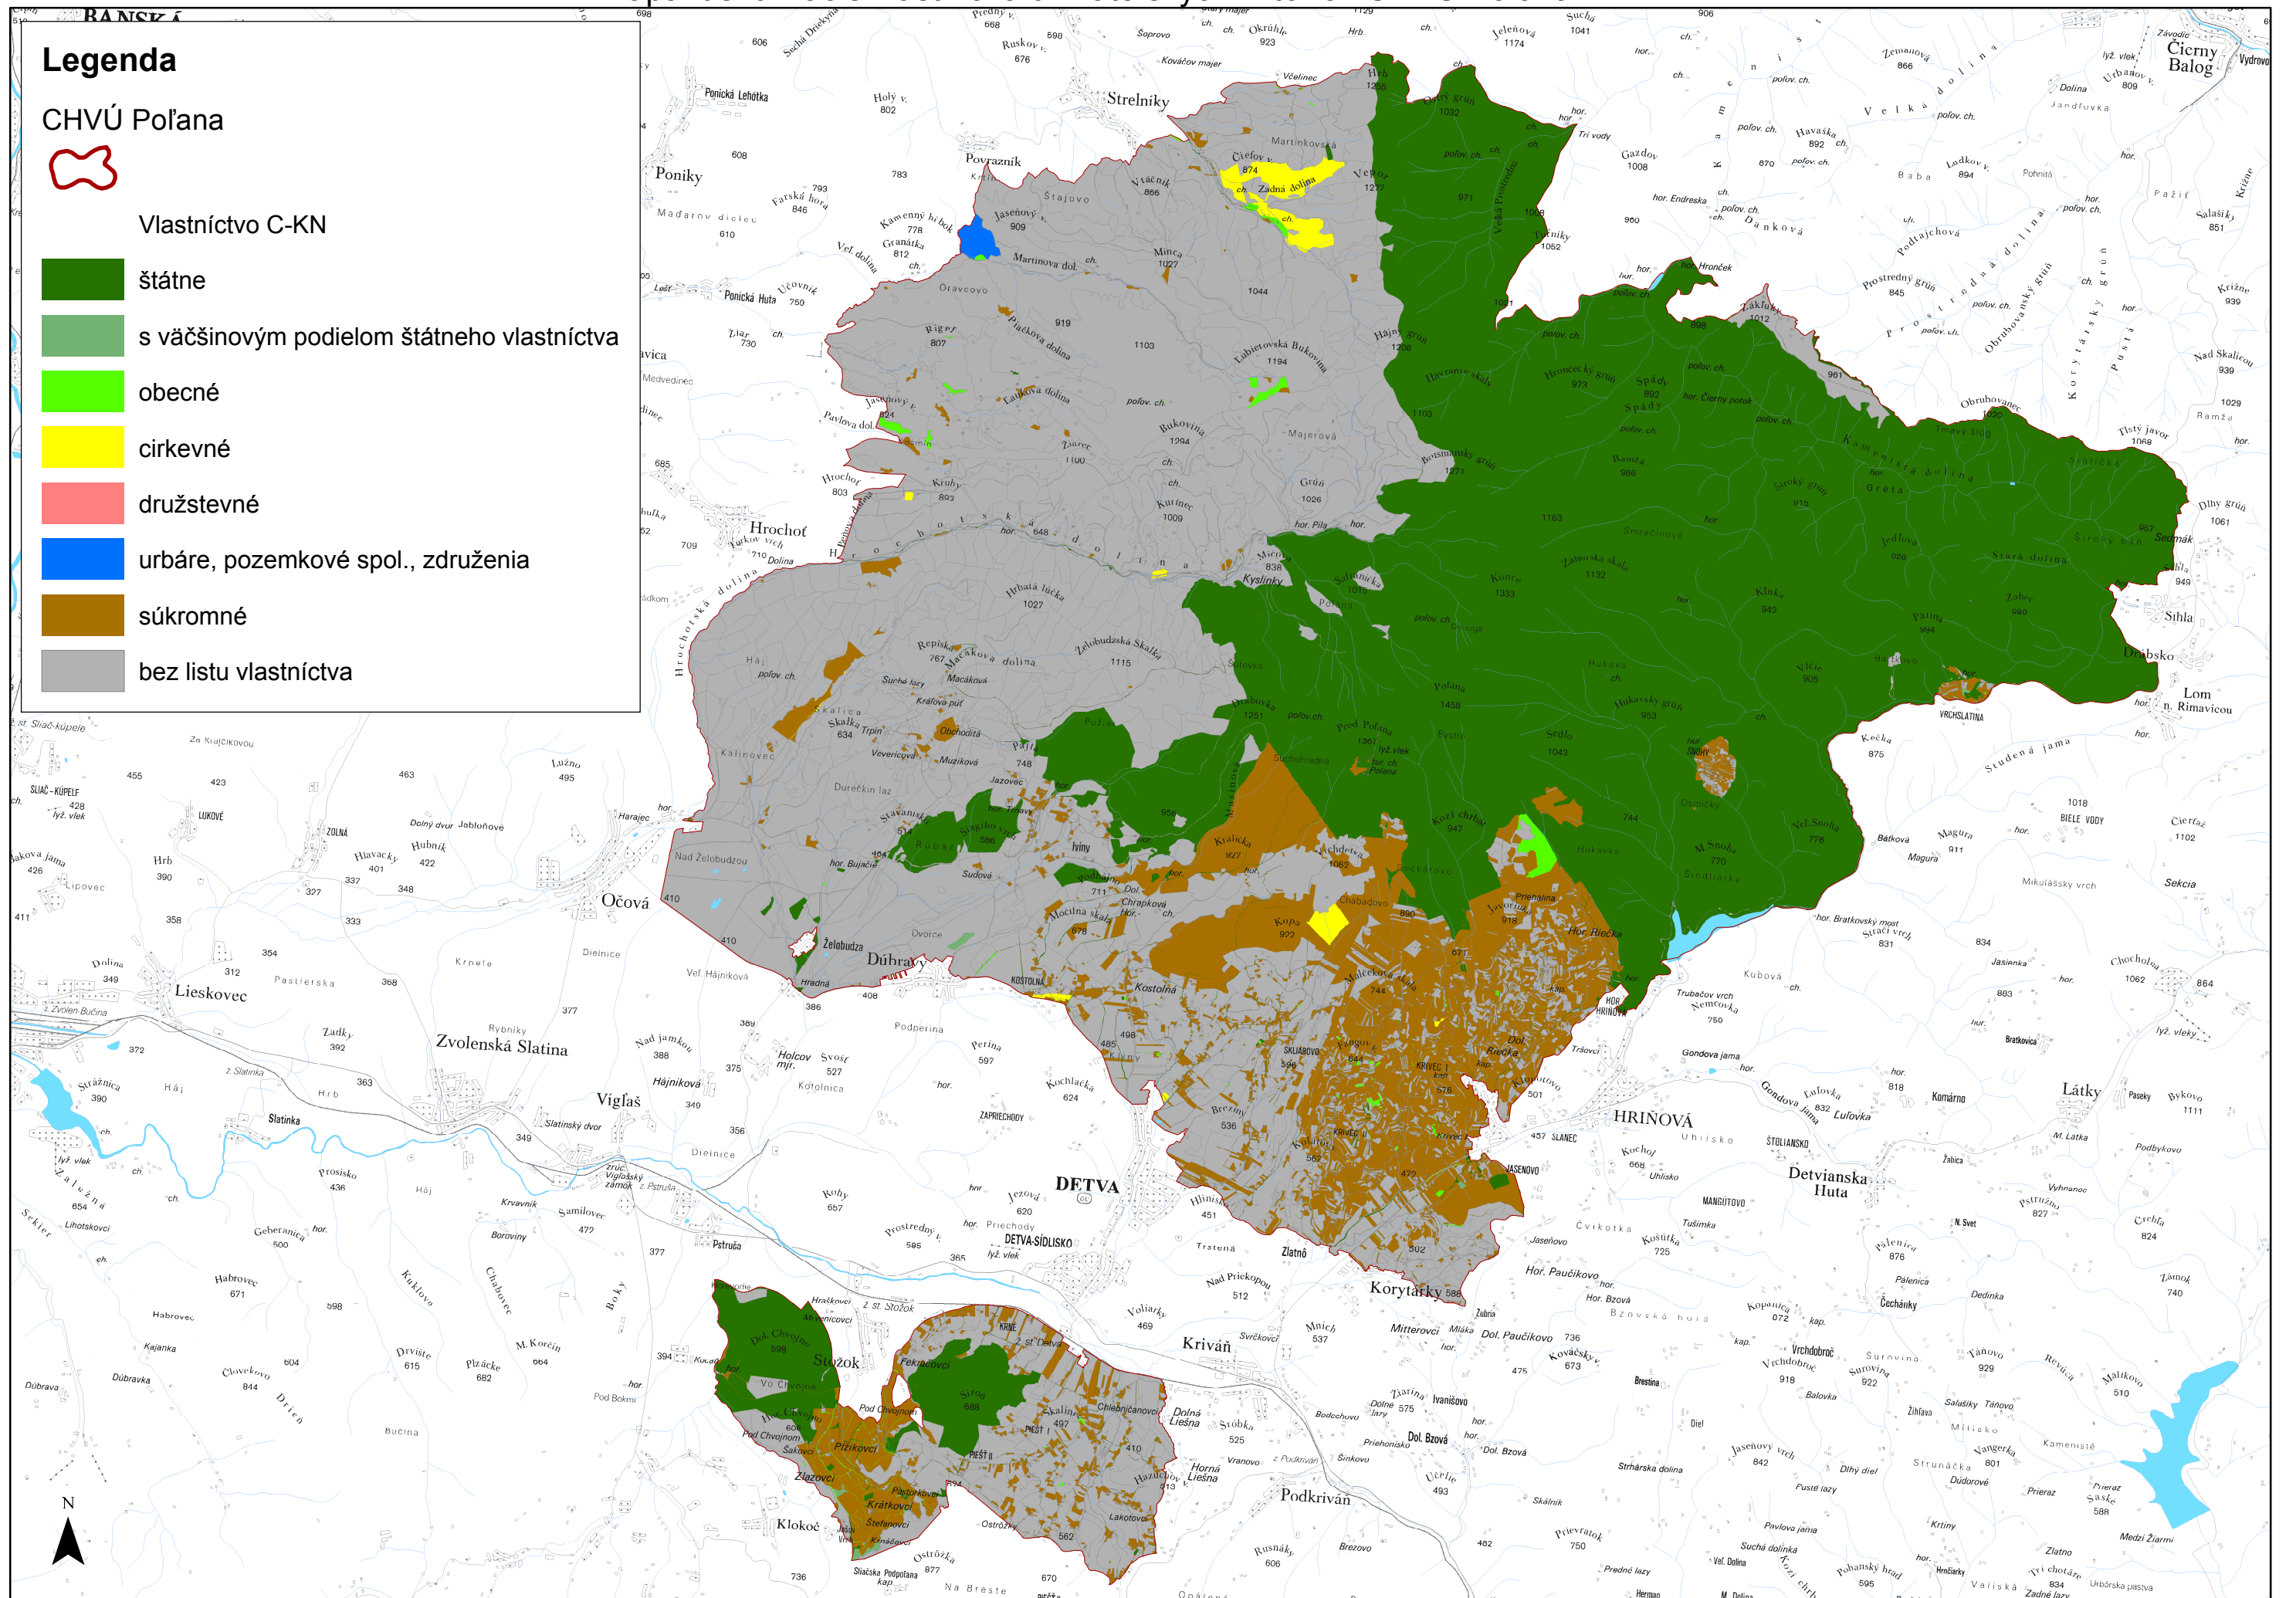

Mapa identifikácie vlastnícko-užívateľských vzťahov CHVÚ Poľana

Legenda

CHVÚ Poľana

Vlastníctvo C-KN

- štátne
- s väčšinovým podielom štátneho vlastníctva
- obecné
- cirkevné
- družstevné
- urbáre, pozemkové spol., združenia
- súkromné
- bez listu vlastníctva

1:100 000