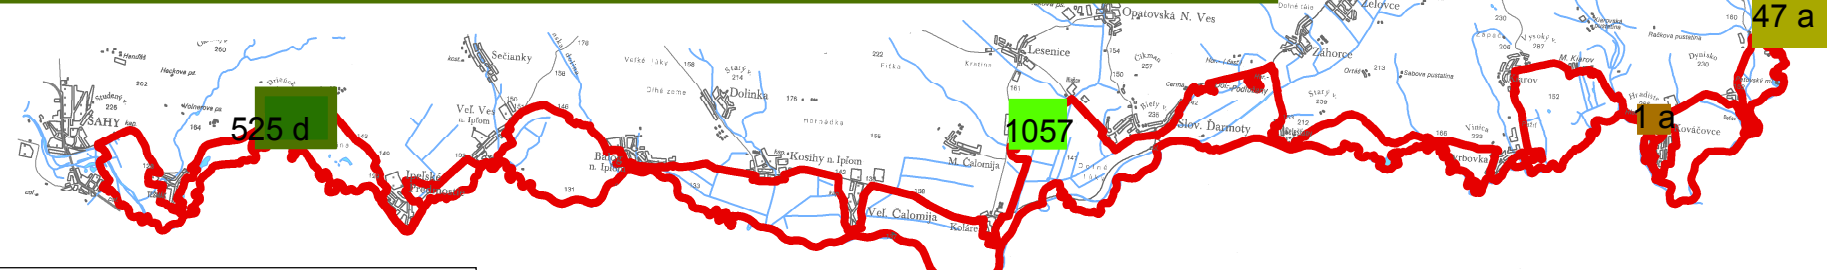

Porastová mapa CHVÚ Poiplie

Legenda

CHVÚ Poiplie

VEK

- 1 - 20 r.
- 21 - 40 r.
- 41 - 60 r.
- 61 - 80 r.
- 81 - 100 r.
- 101 - 120 r.
- 121 - 215 r.