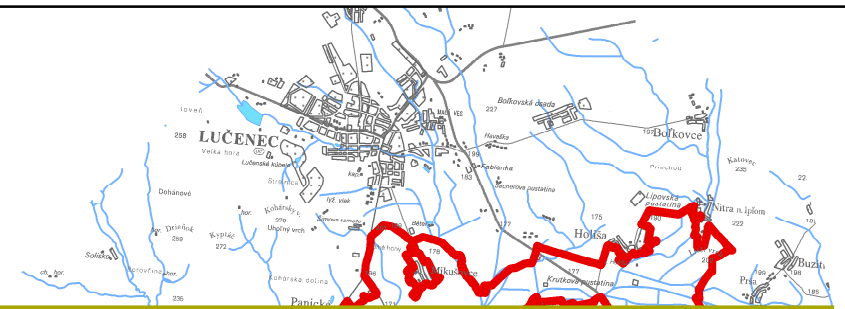

Porastová mapa CHVÚ Poiplie

Legenda

CHVÚ Poiplie

VEK

- 1 - 20 r.
- 21 - 40 r.
- 41 - 60 r.
- 61 - 80 r.
- 81 - 100 r.
- 101 - 120 r.
- 121 - 215 r.