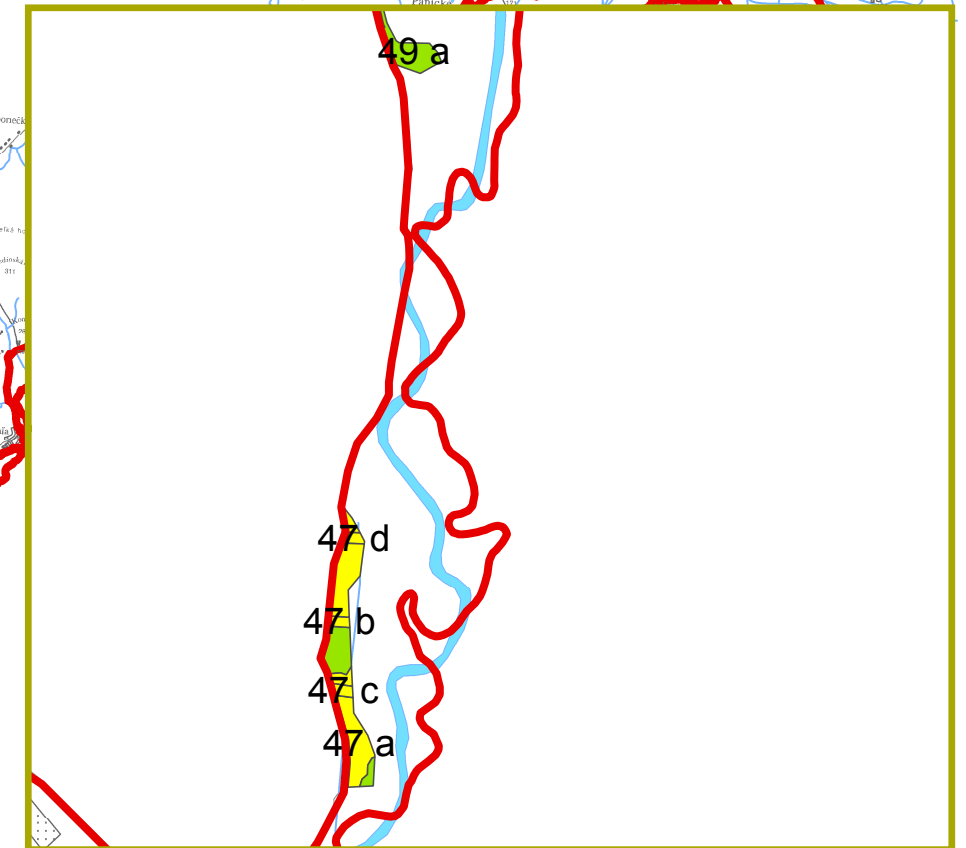

Porastová mapa CHVÚ Poiplie

Legenda

CHVÚ Poiplie

VEK

- 1 - 20 r.
- 21 - 40 r.
- 41 - 60 r.
- 61 - 80 r.
- 81 - 100 r.
- 101 - 120 r.
- 121 - 215 r.