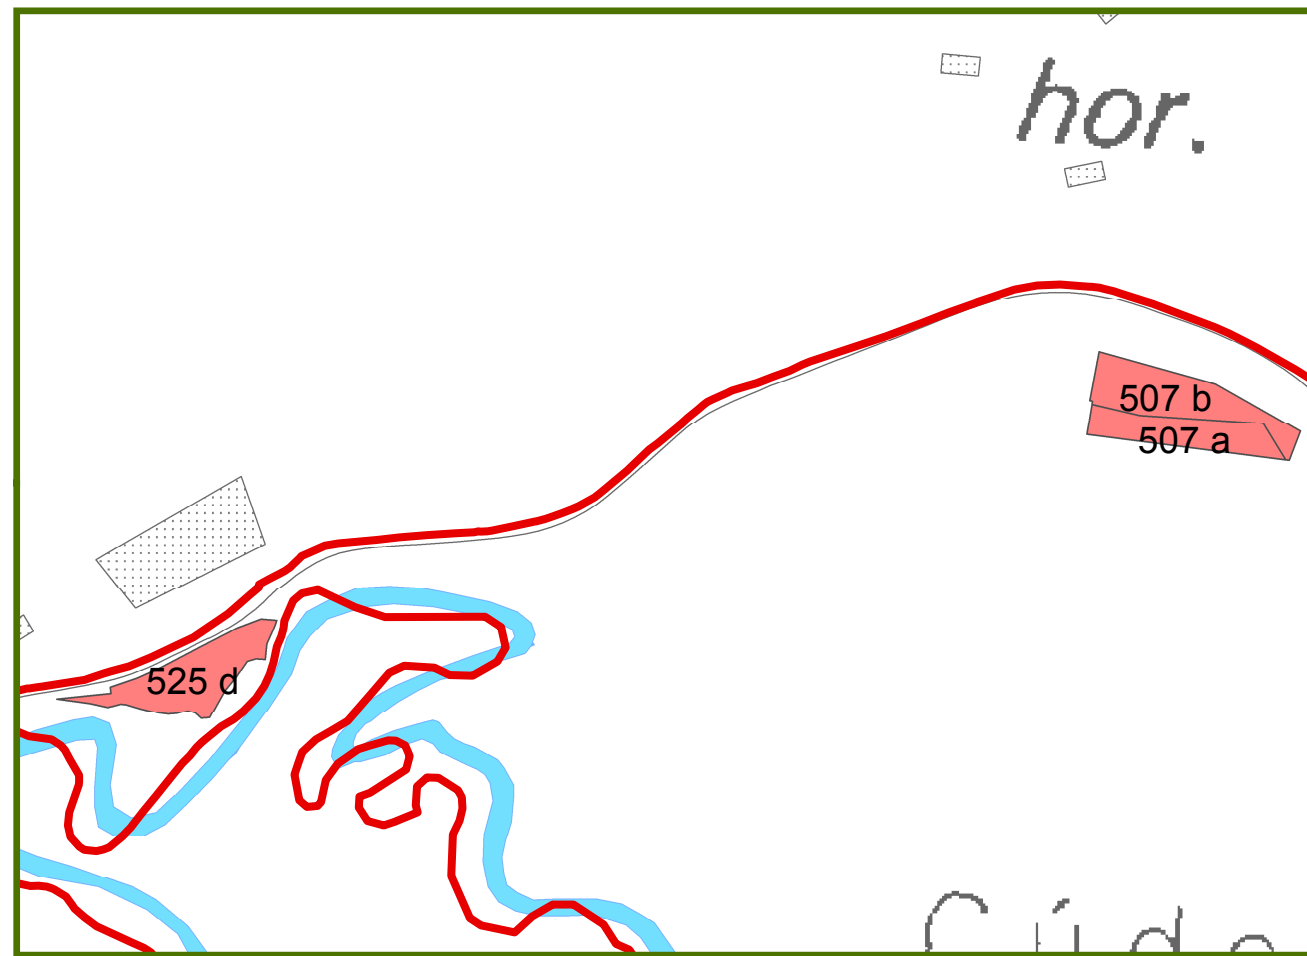

Porastová mapa CHVÚ Poiplie

Legenda

CHVÚ Poiplie

VEK

- 1 - 20 r.
- 21 - 40 r.
- 41 - 60 r.
- 61 - 80 r.
- 81 - 100 r.
- 101 - 120 r.
- 121 - 215 r.