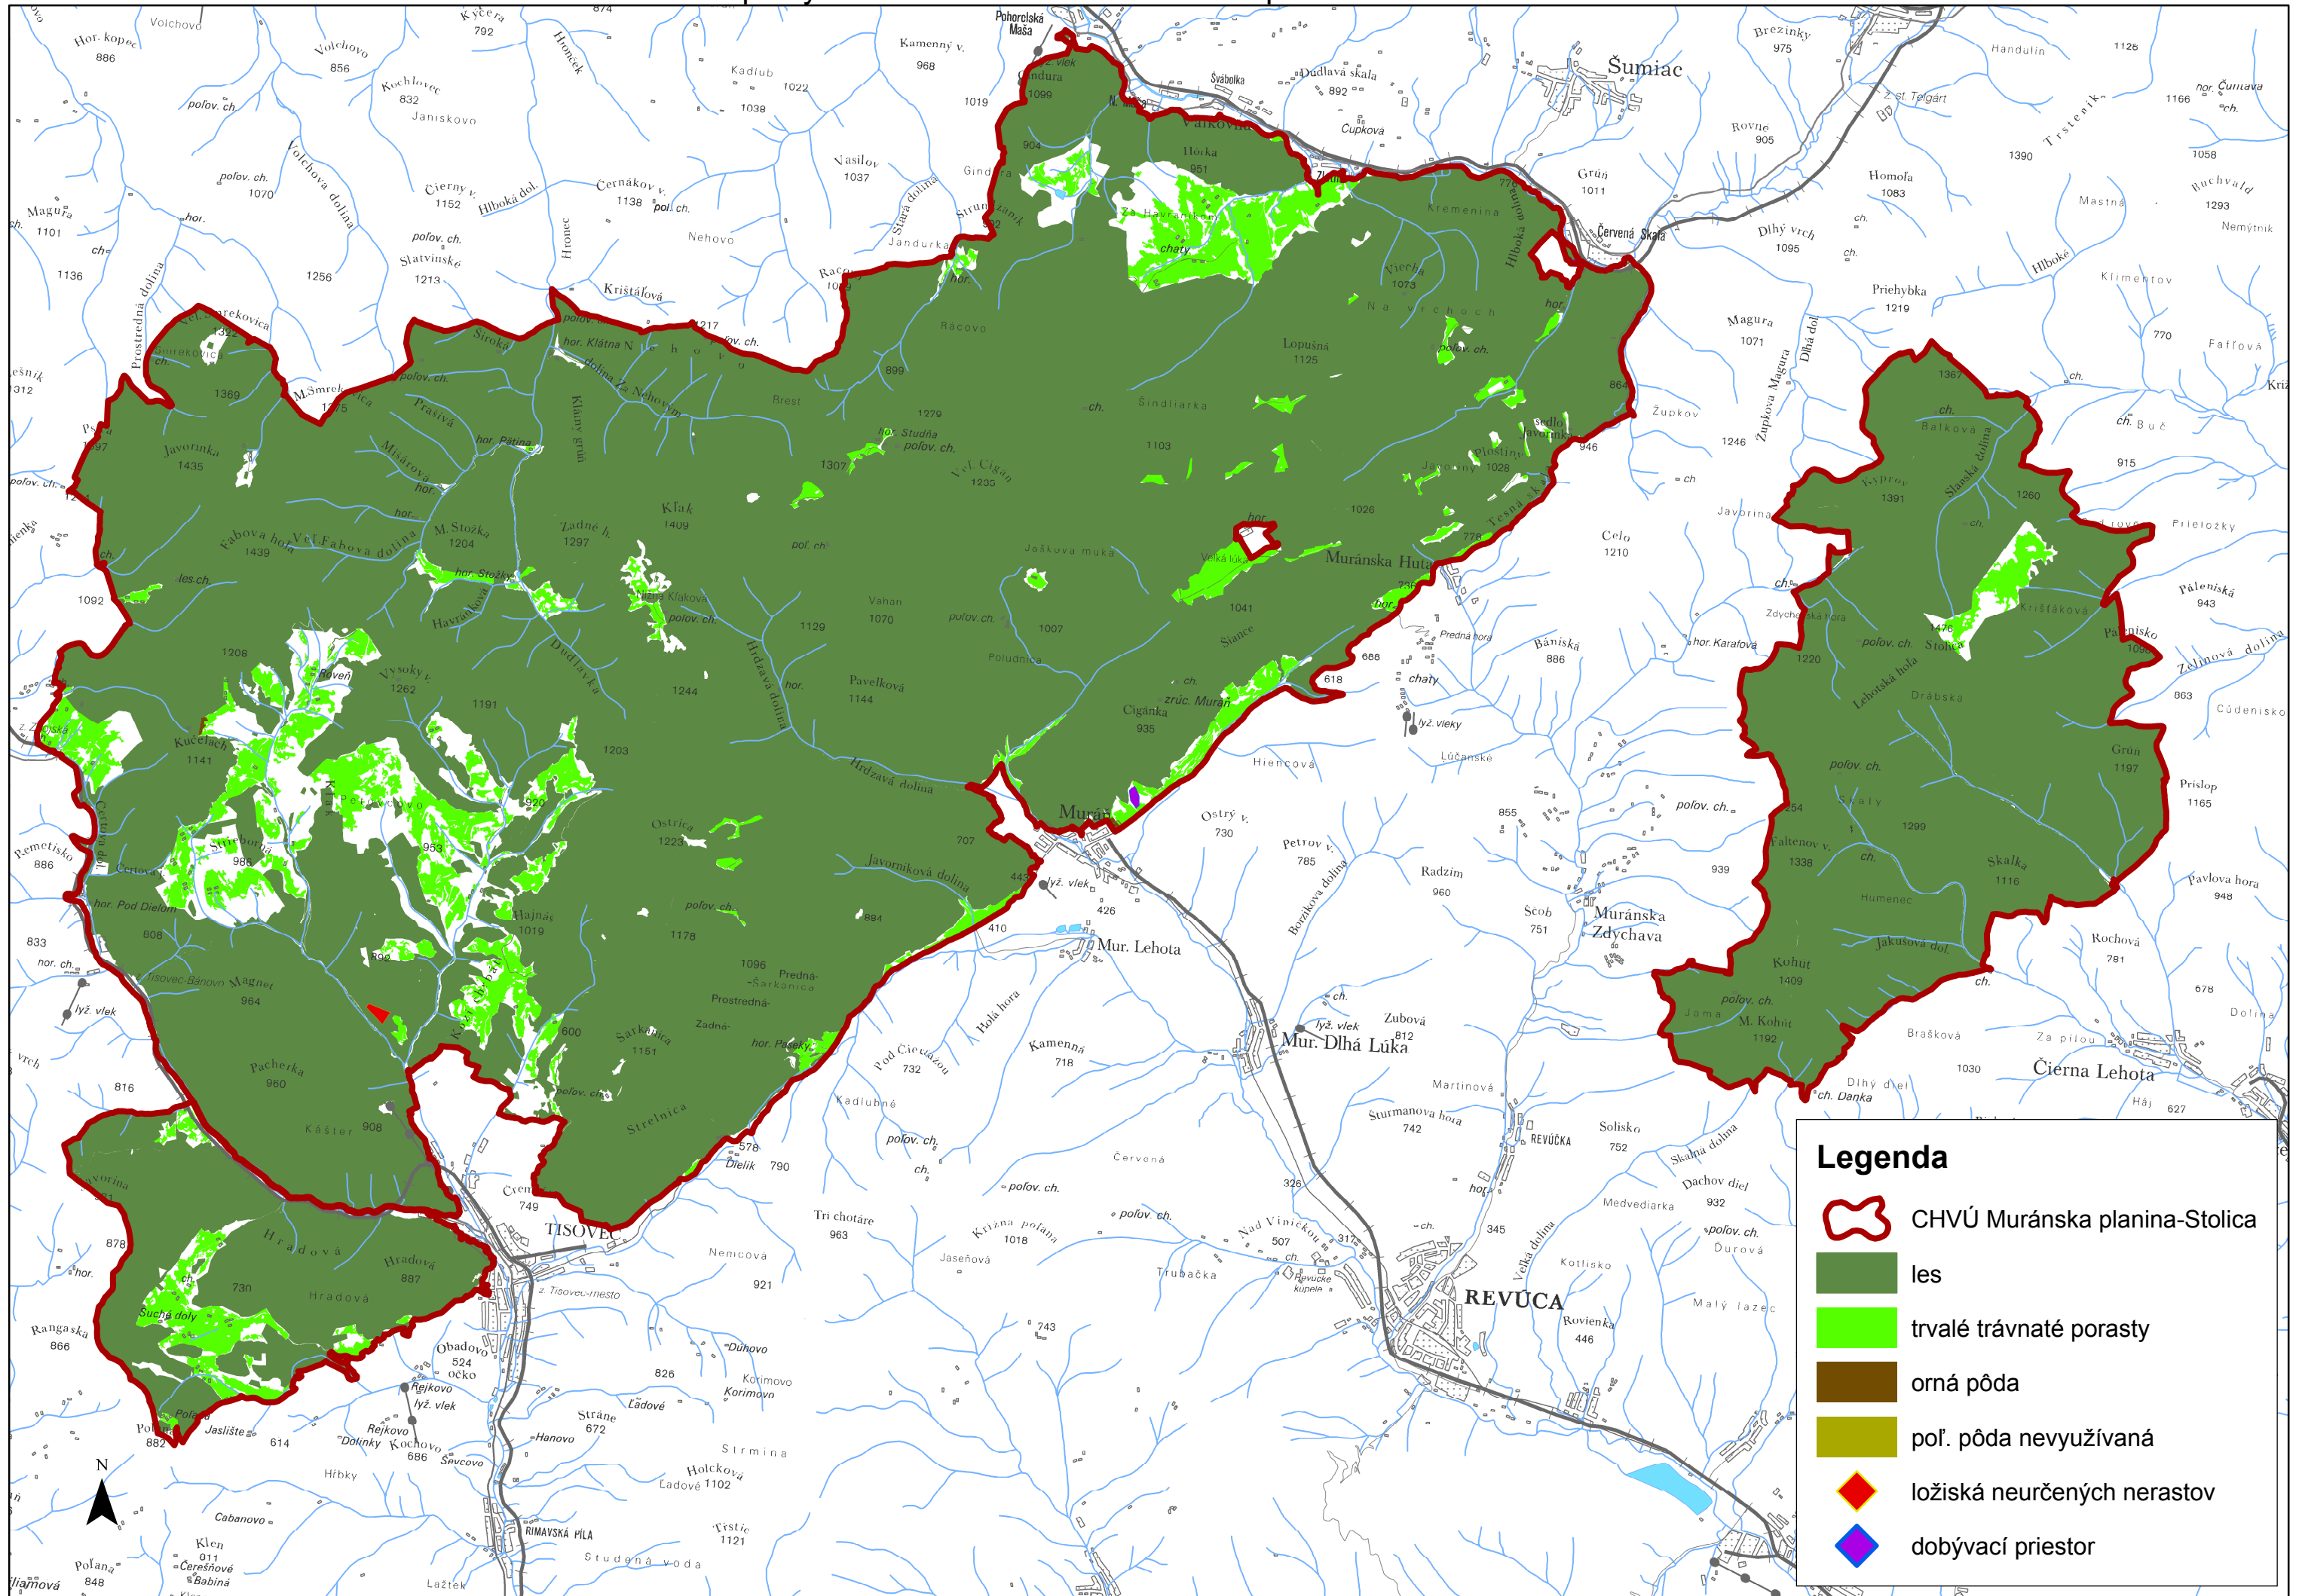

# Mapa využitia územia CHVÚ Muránska planina - Stolica

**Legenda**

-  CHVÚ Muránska planina-Stolica
-  les
-  trvalé trávnaté porasty
-  orná pôda
-  poľ. pôda nevyužívaná
-  ložiská neurčených nerastov
-  dobývací priestor