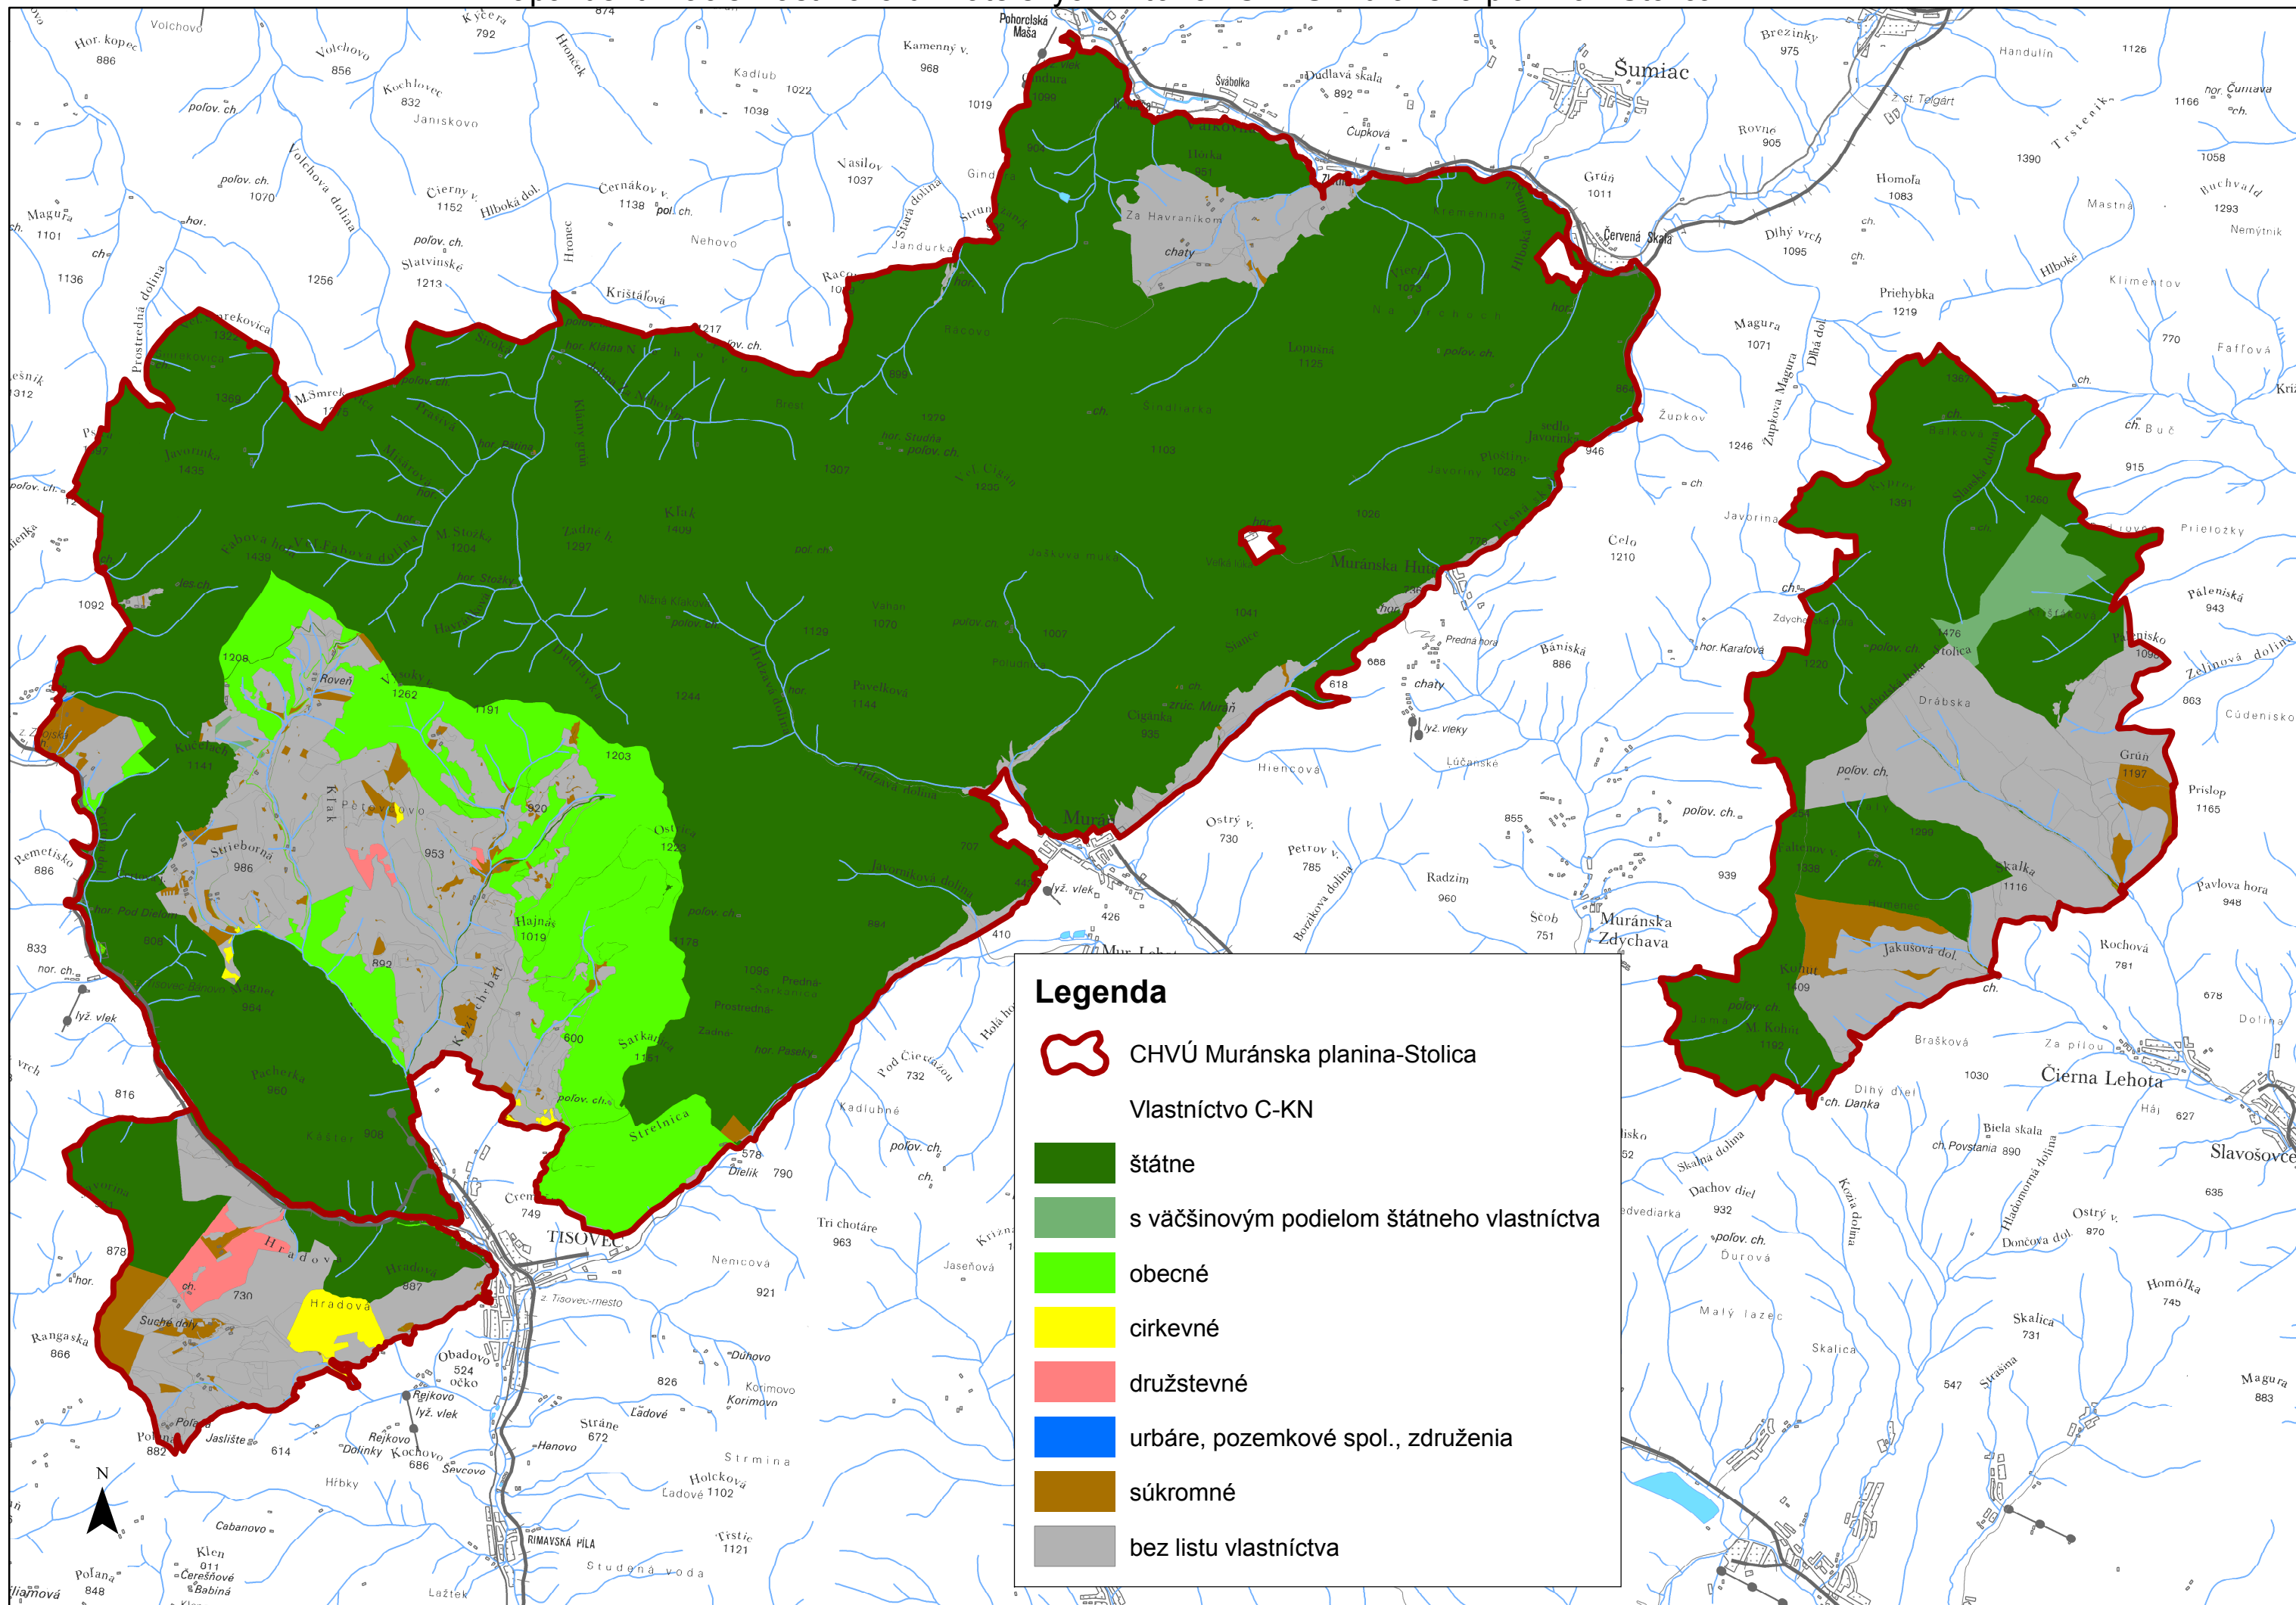

Mapa identifikácie vlastnícko-užívateľských vzťahov CHVÚ Muránska planina - Stolica

Legenda

-  CHVÚ Muránska planina-Stolica
-  Vlastníctvo C-KN
-  štátne
-  s väčšinou štátneho vlastníctva
-  obecné
-  cirkevné
-  družstevné
-  urbáre, pozemkové spol., združenia
-  súkromné
-  bez listu vlastníctva