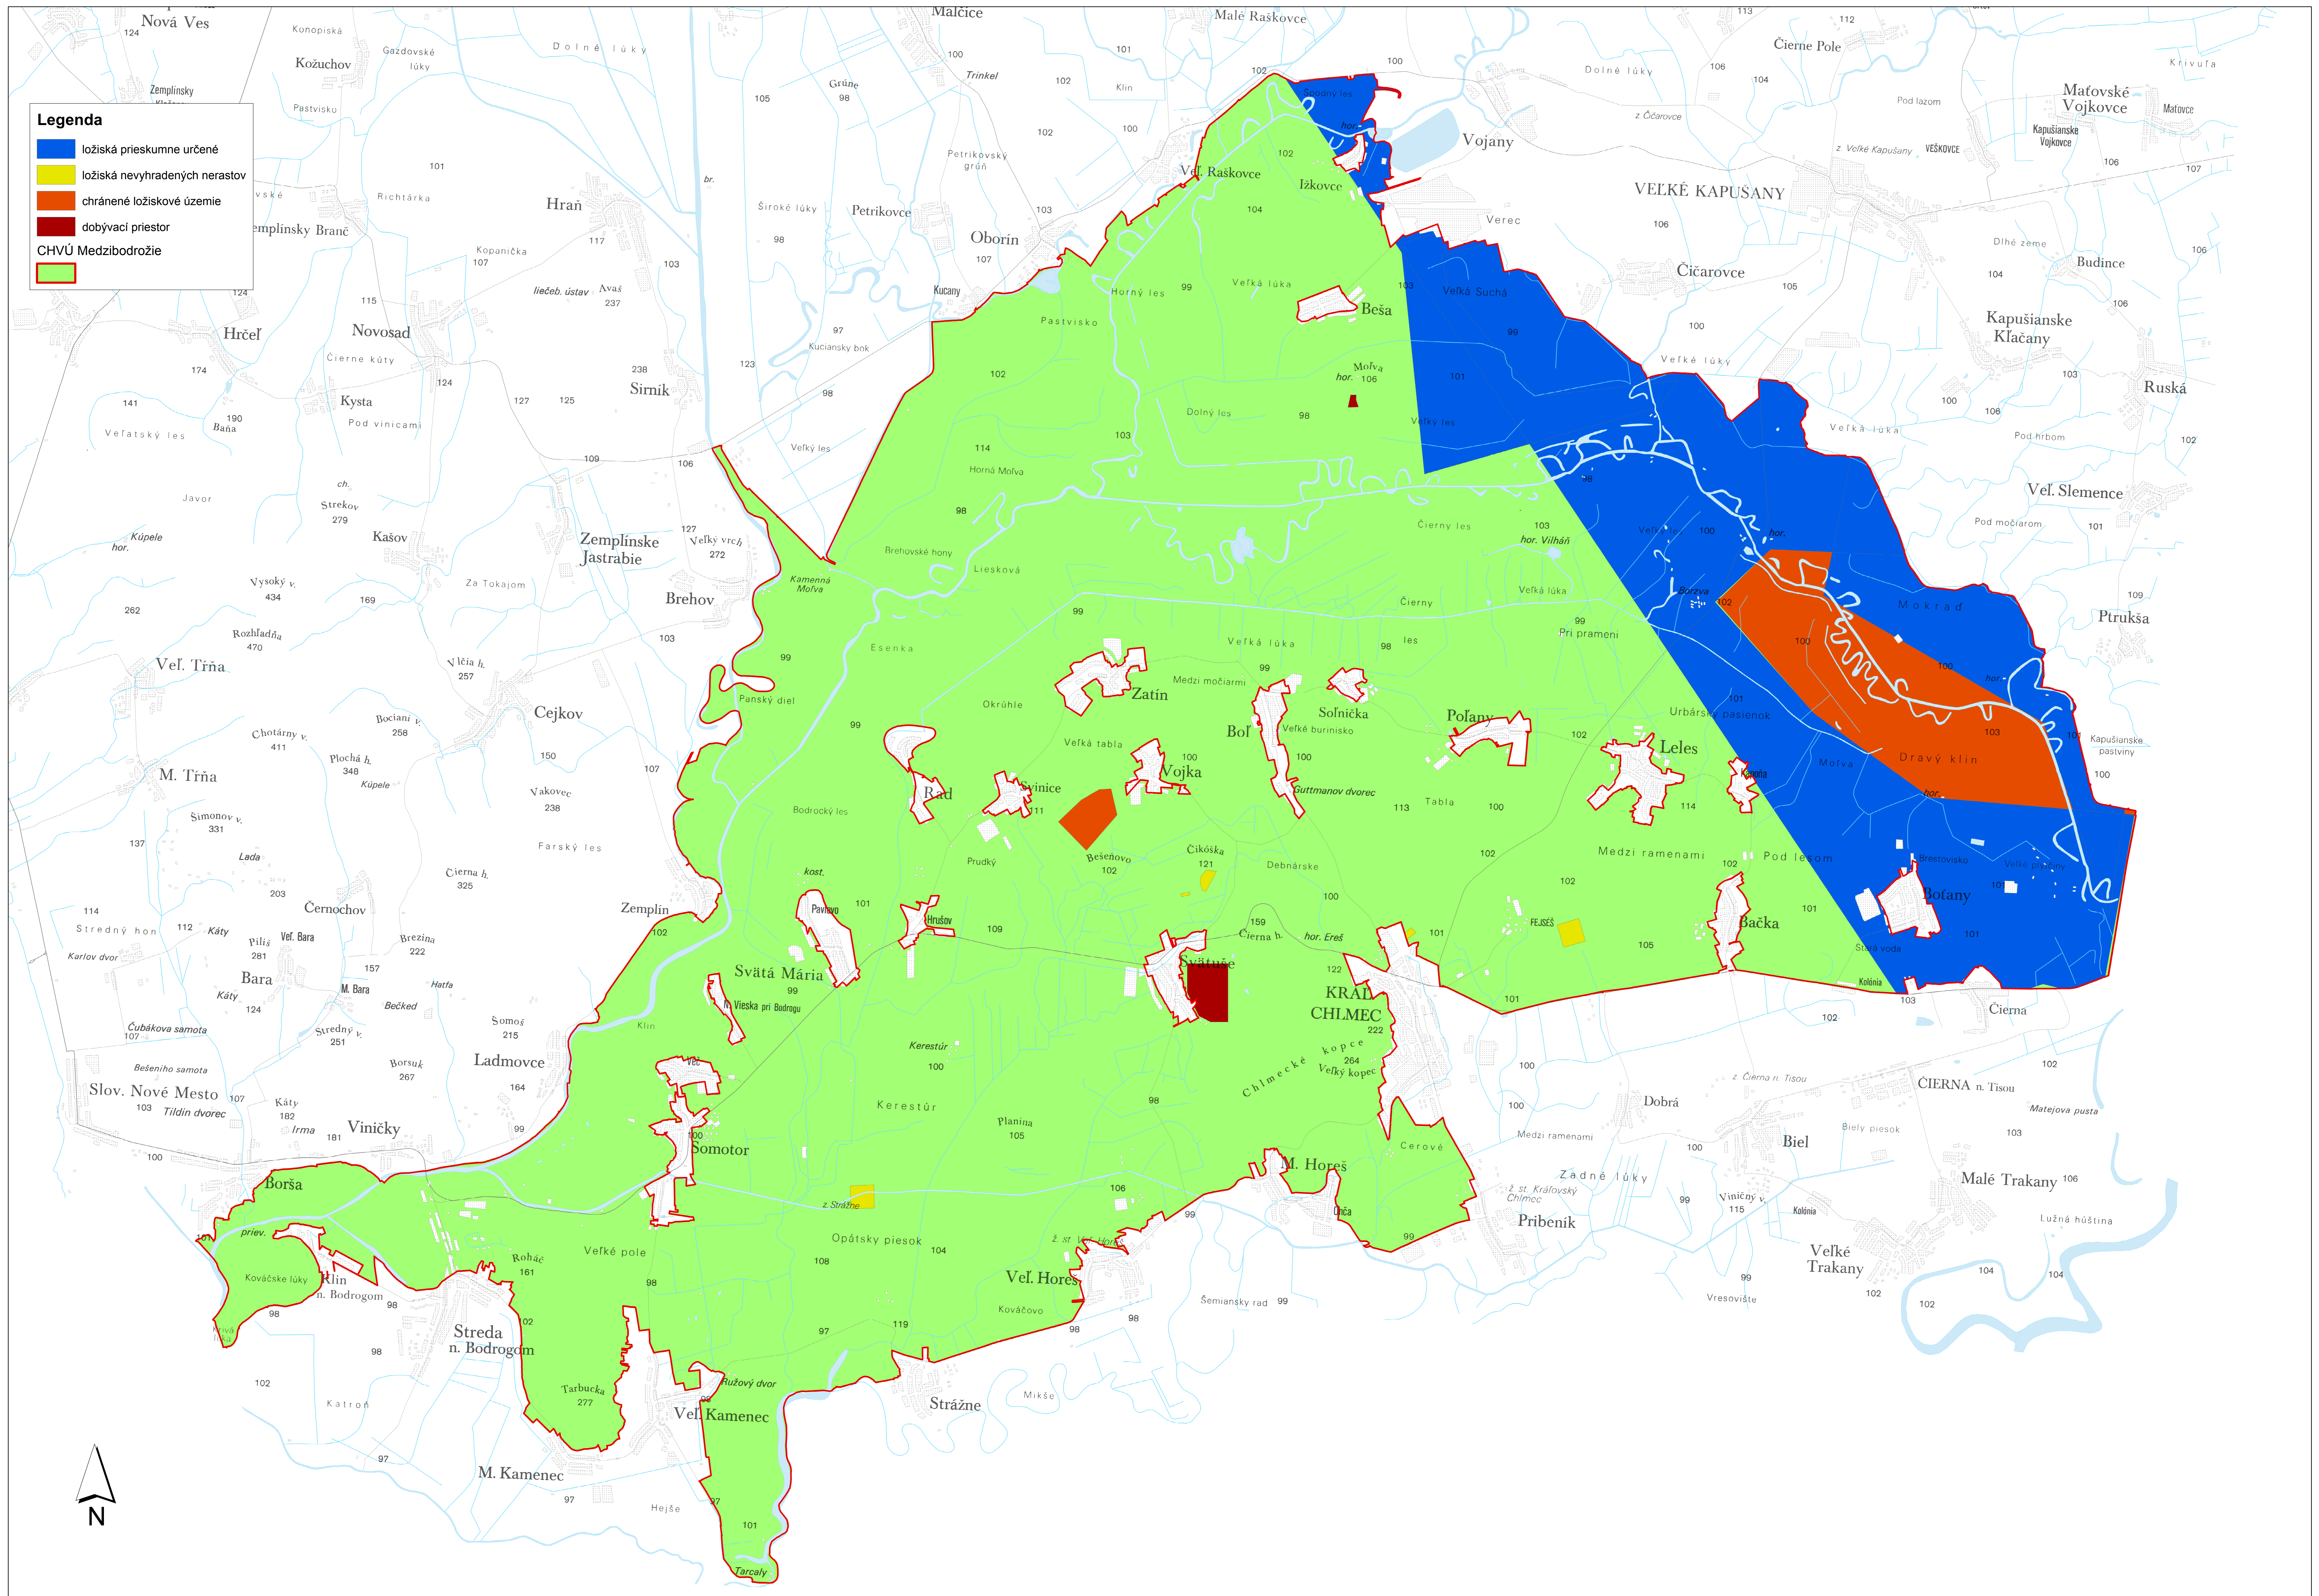

Mapa využitia územia CHVÚ Medzibodrožie časť: nerastné suroviny

Legenda

- ložiská prieskumne určené
- ložiská nevyhradených nerastov
- chránené ložiskové územie
- dobývací priestor
- CHVÚ Medzibodrožie