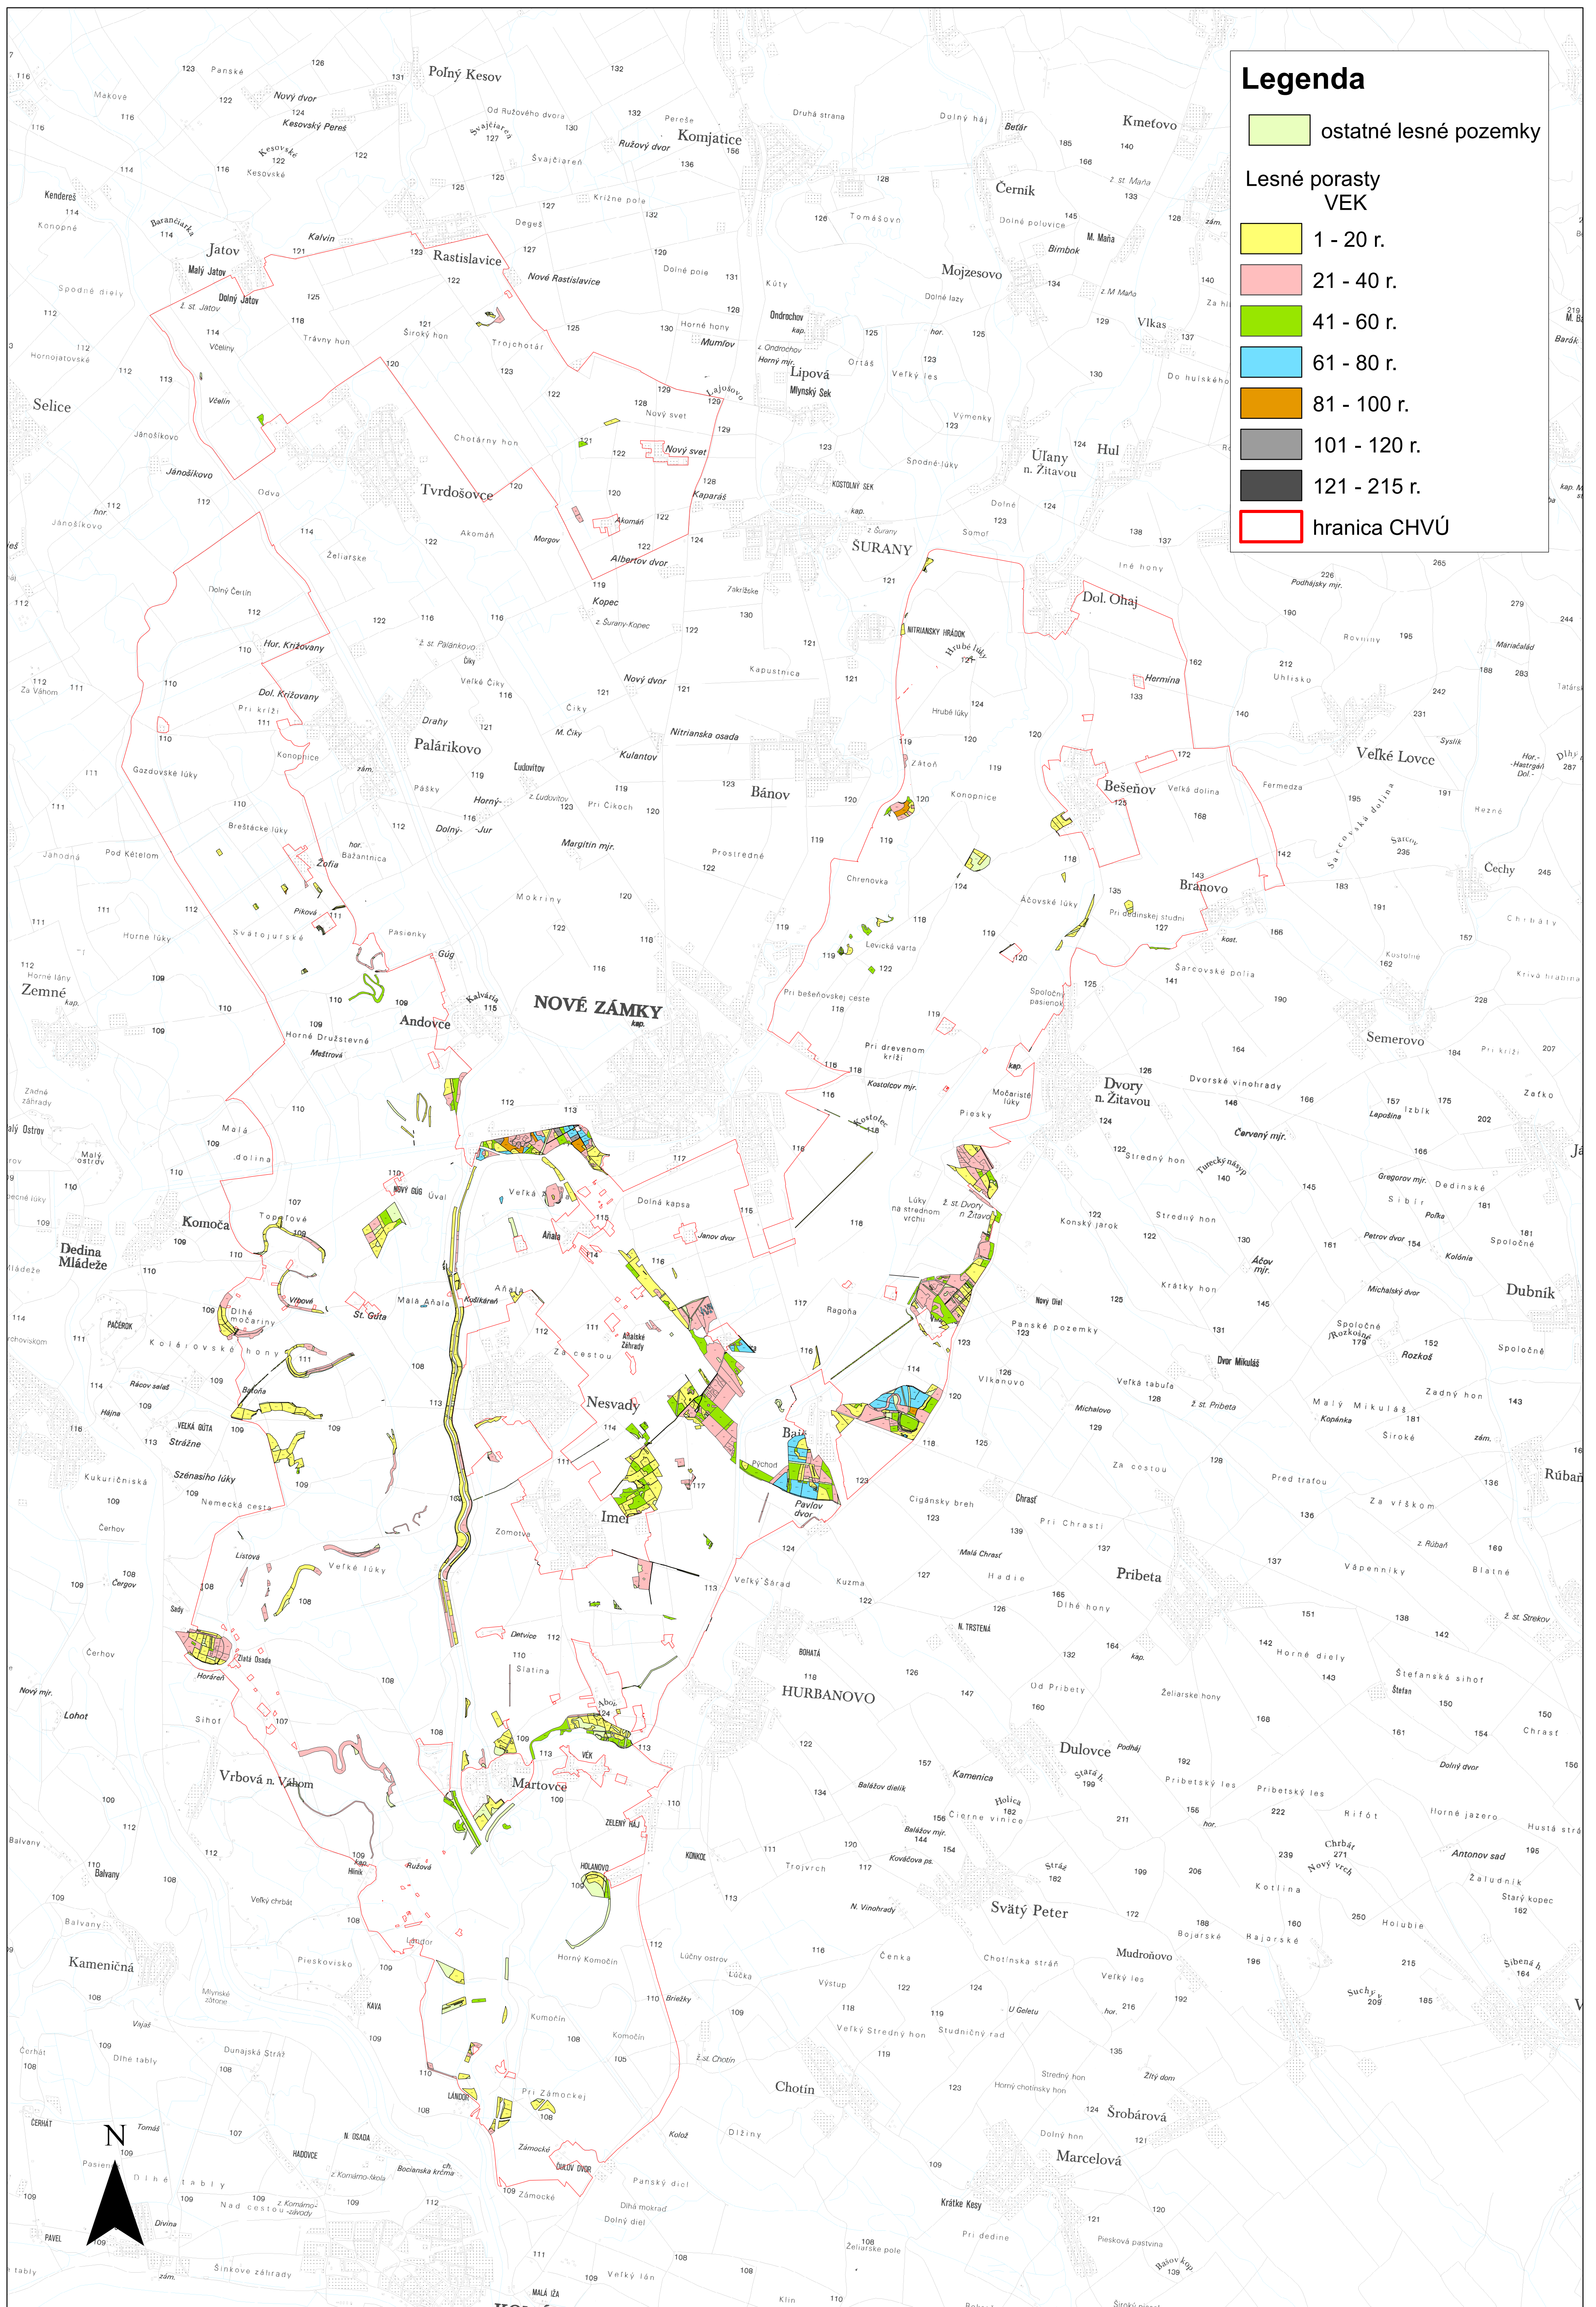

# Mapa vekových tried lesných porastov CHVÚ Dolné Považie

1:60 000