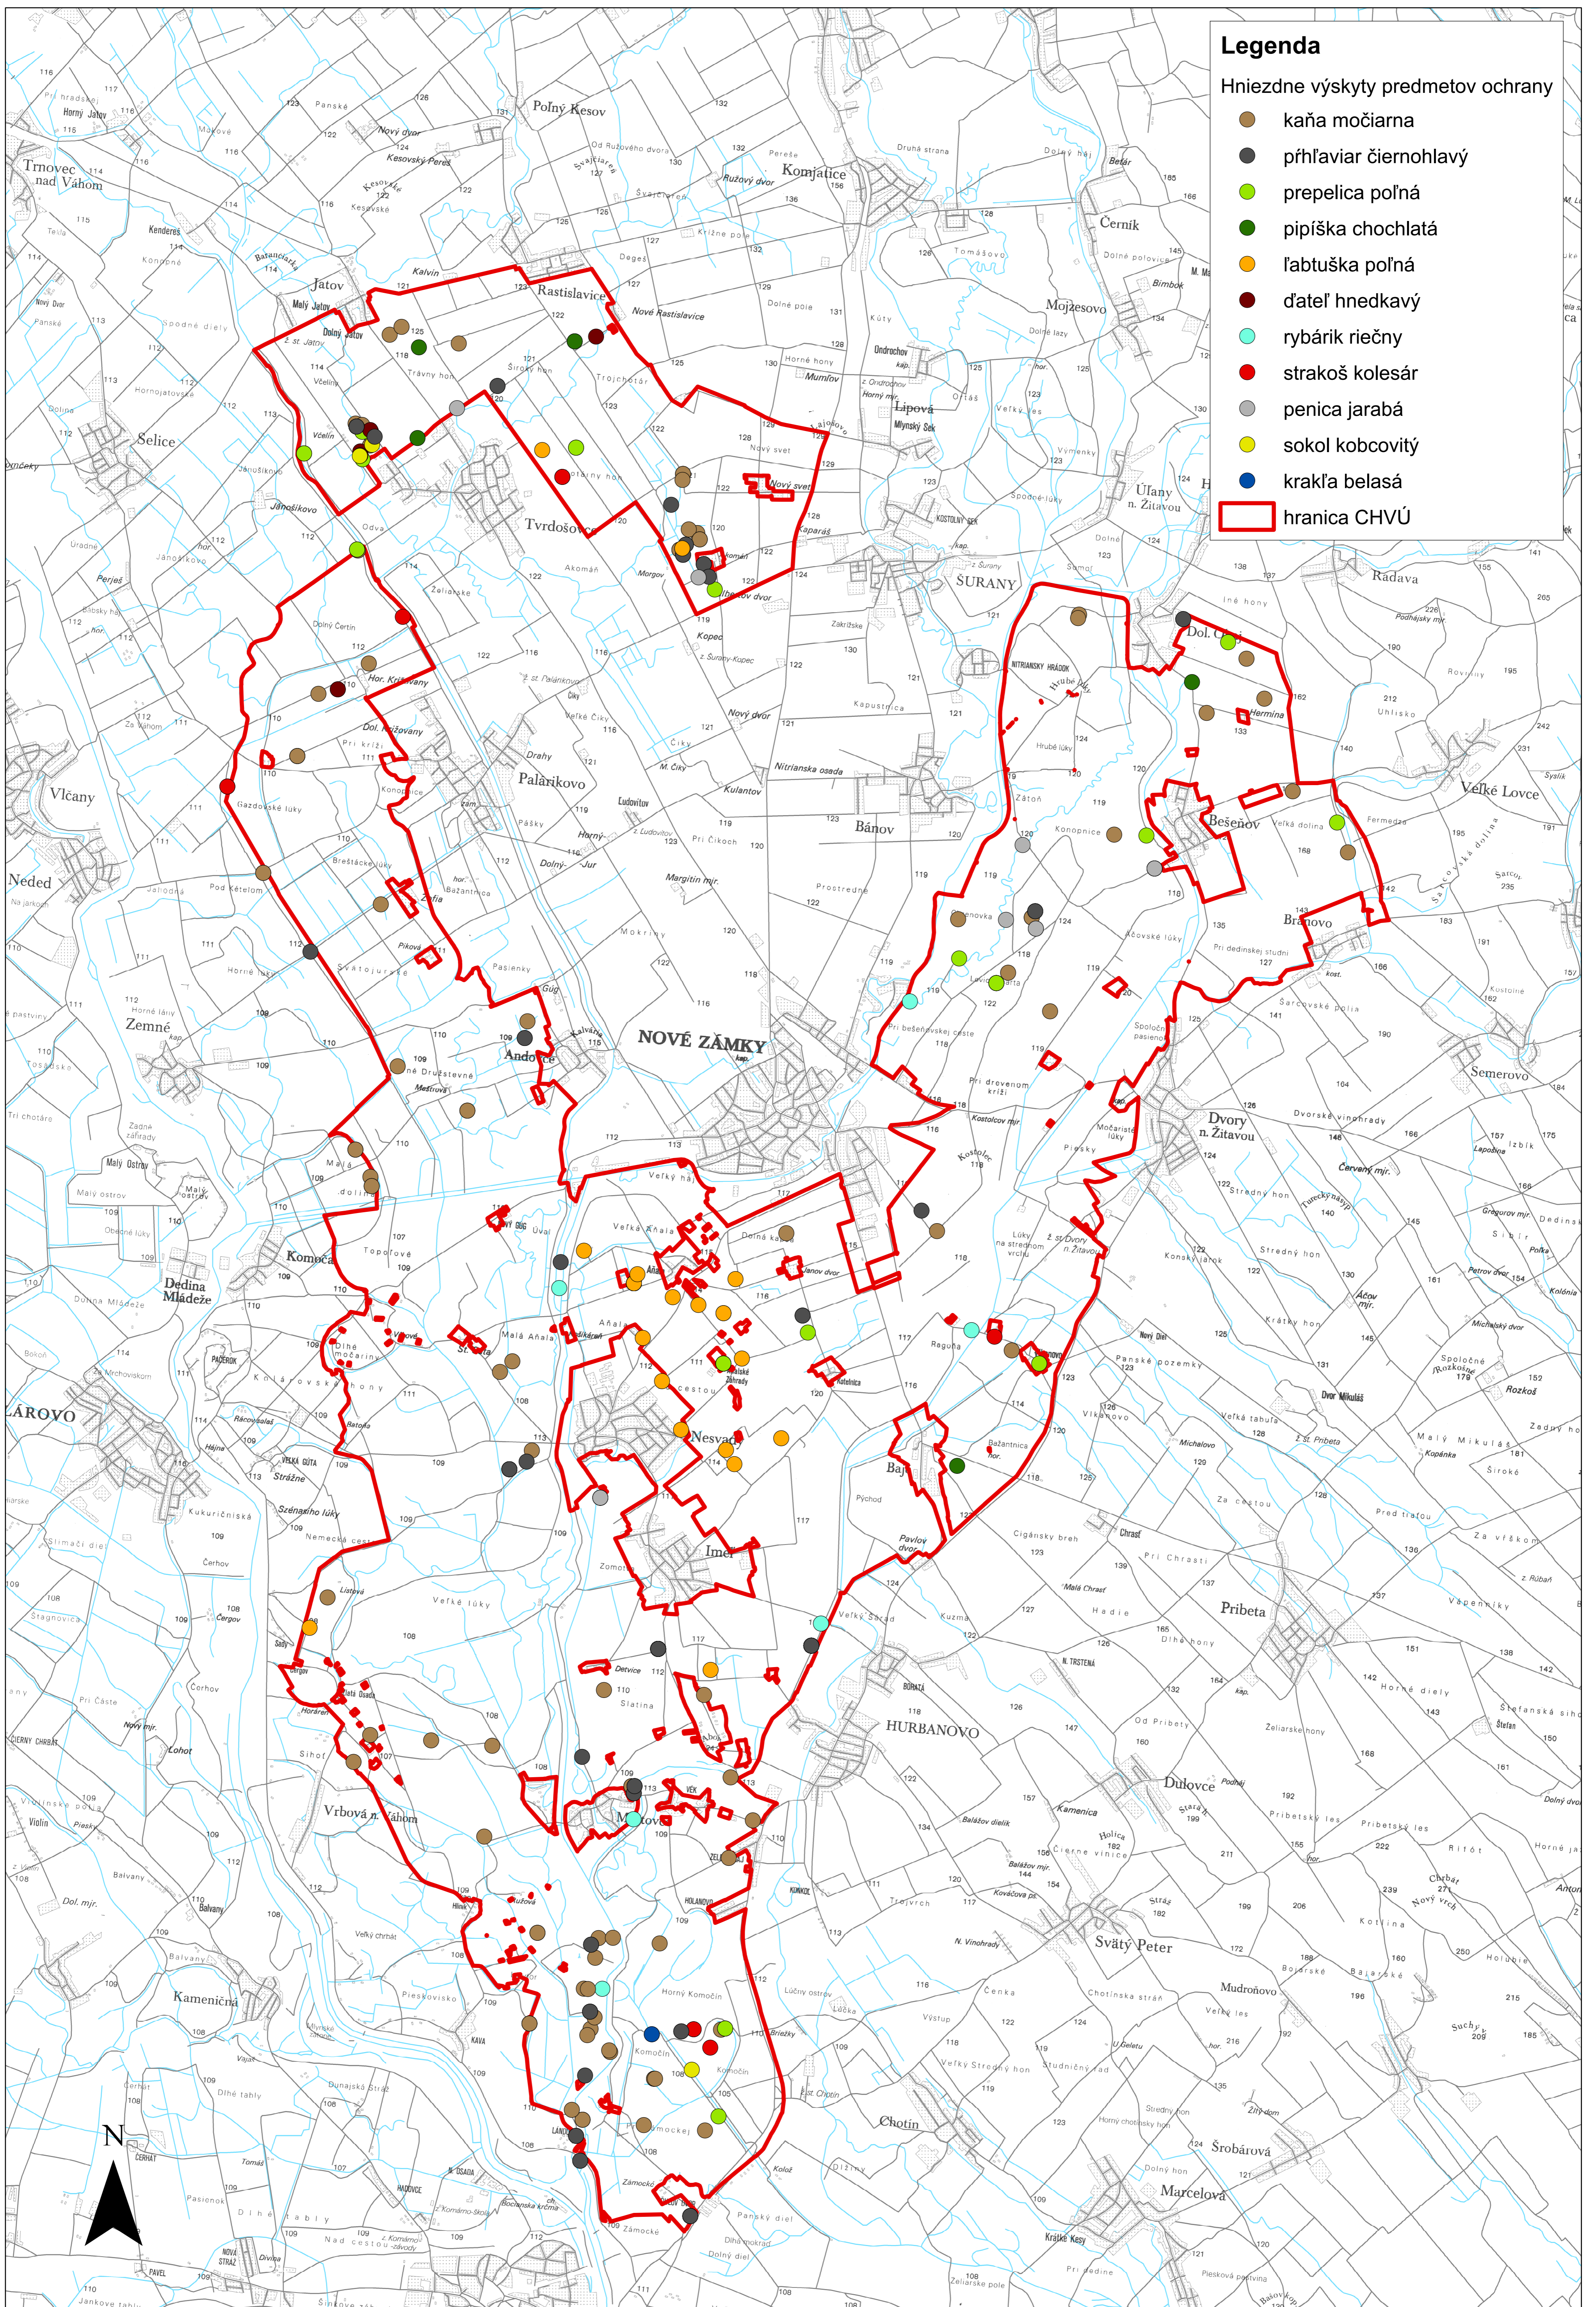

# Mapa predmetov ochrany CHVÚ Dolné Považie

## Legenda

Hniezdne výskyty predmetov ochrany

- kaňa močiarna
- pŕhľaviar čiernohlavý
- prepelica poľná
- pipiška chochlatá
- labtuška poľná
- ďateľ hnedkavý
- rybárik riečny
- strakoš kolesár
- penica jarabá
- sokol kobcovitý
- krakľa belasá
- hranica CHVÚ