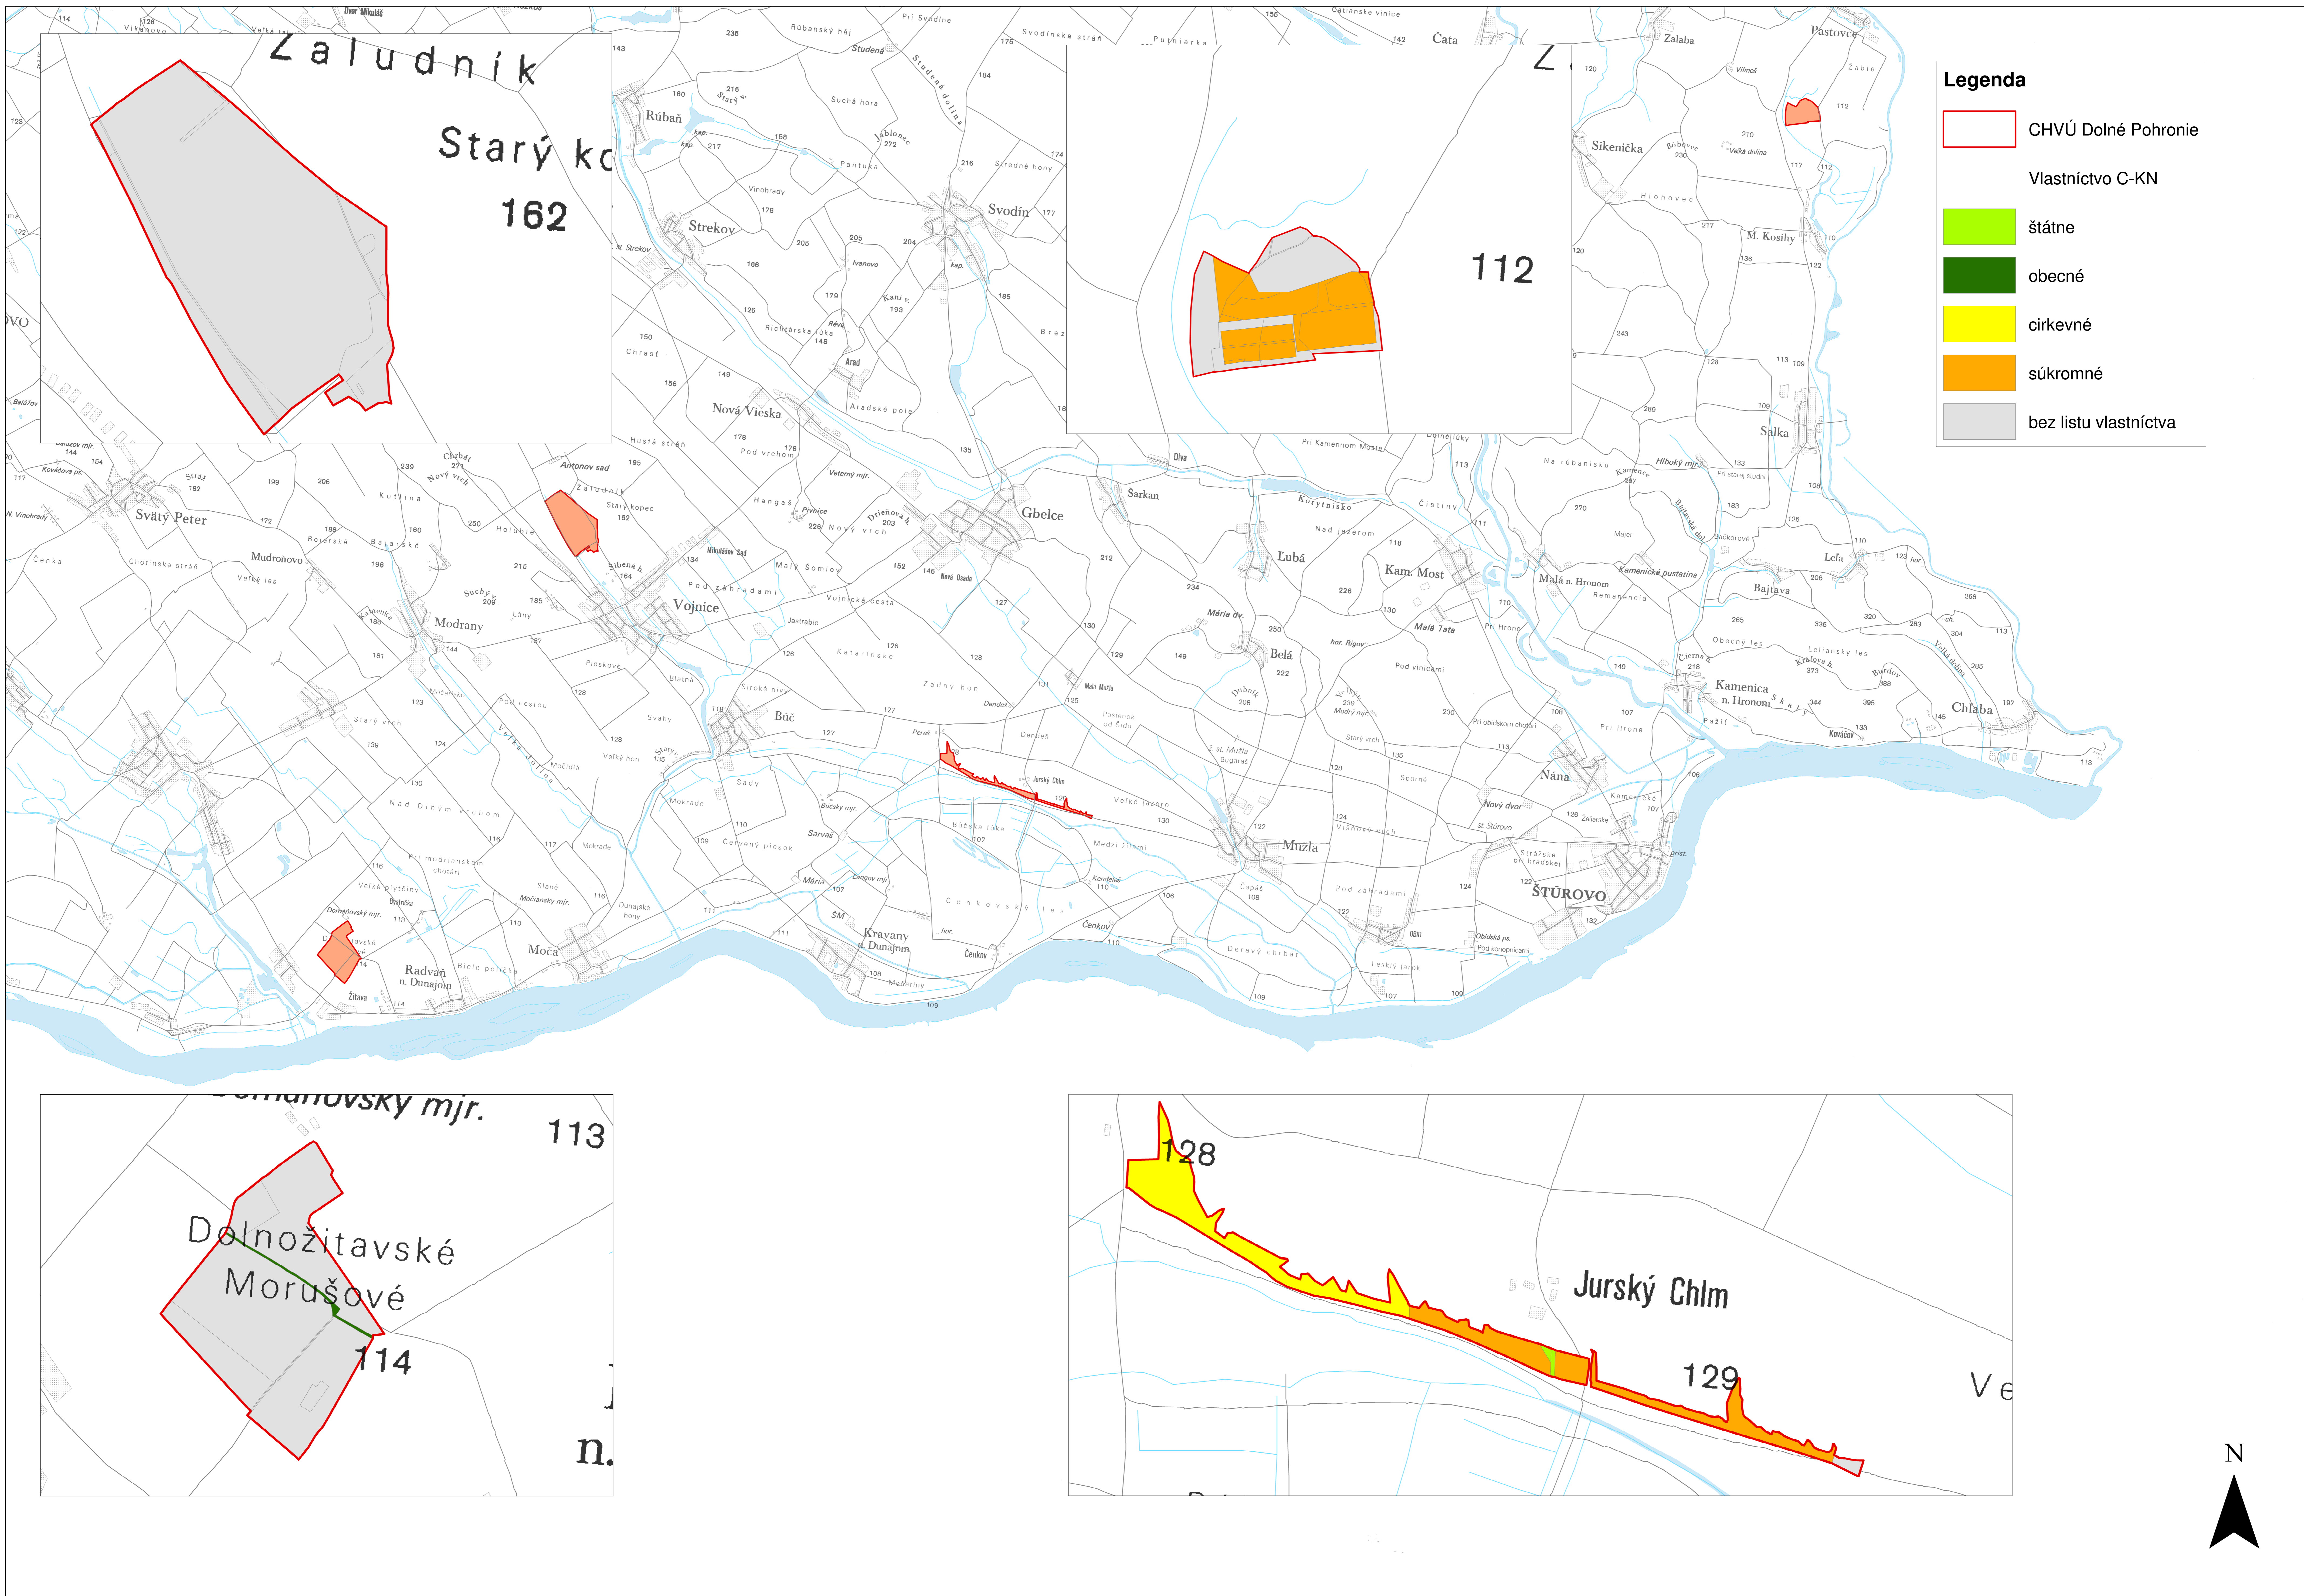

Mapa identifikácie vlastnícko-úžívateľských vzťahov CHVÚ Dolné Pohronie

Legenda

- CHVÚ Dolné Pohronie
- Vlastníctvo C-KN
- štátne
- obecné
- cirkevné
- súkromné
- bez listu vlastníctva