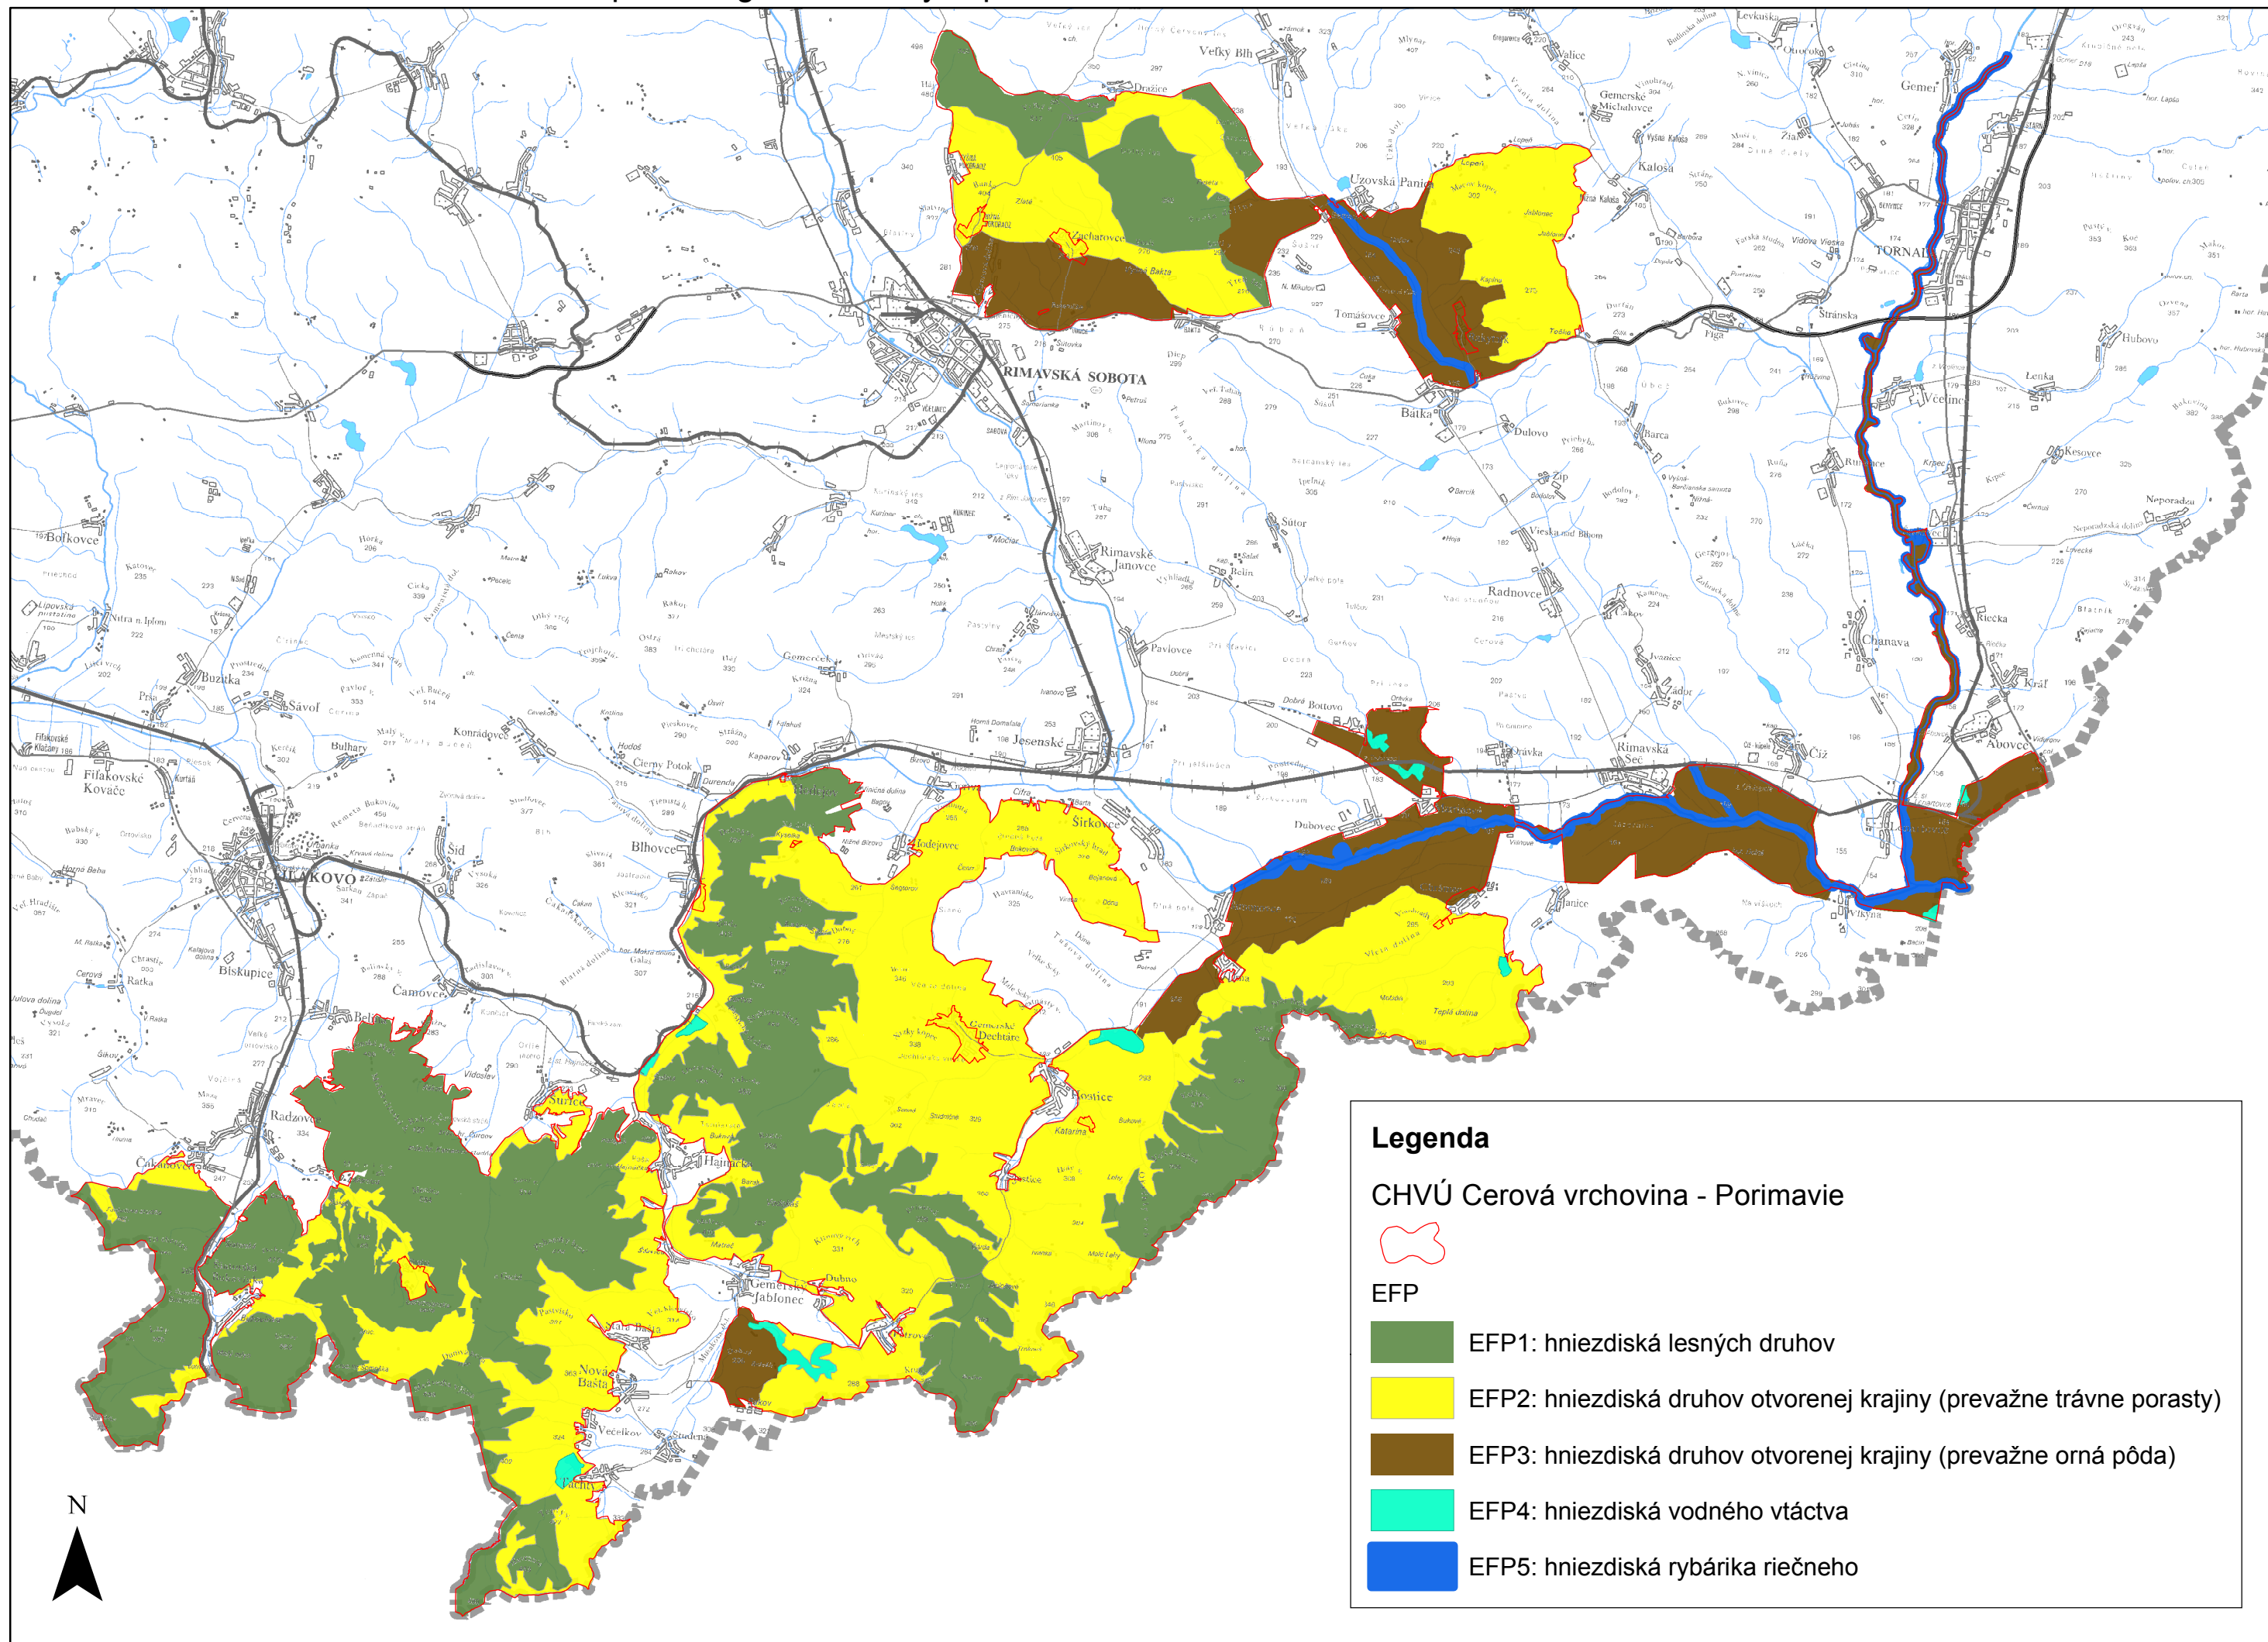

Mapa ekologicko-funkčných priestorov CHVÚ Cerová vrchovina - Porimavie

1:130 000