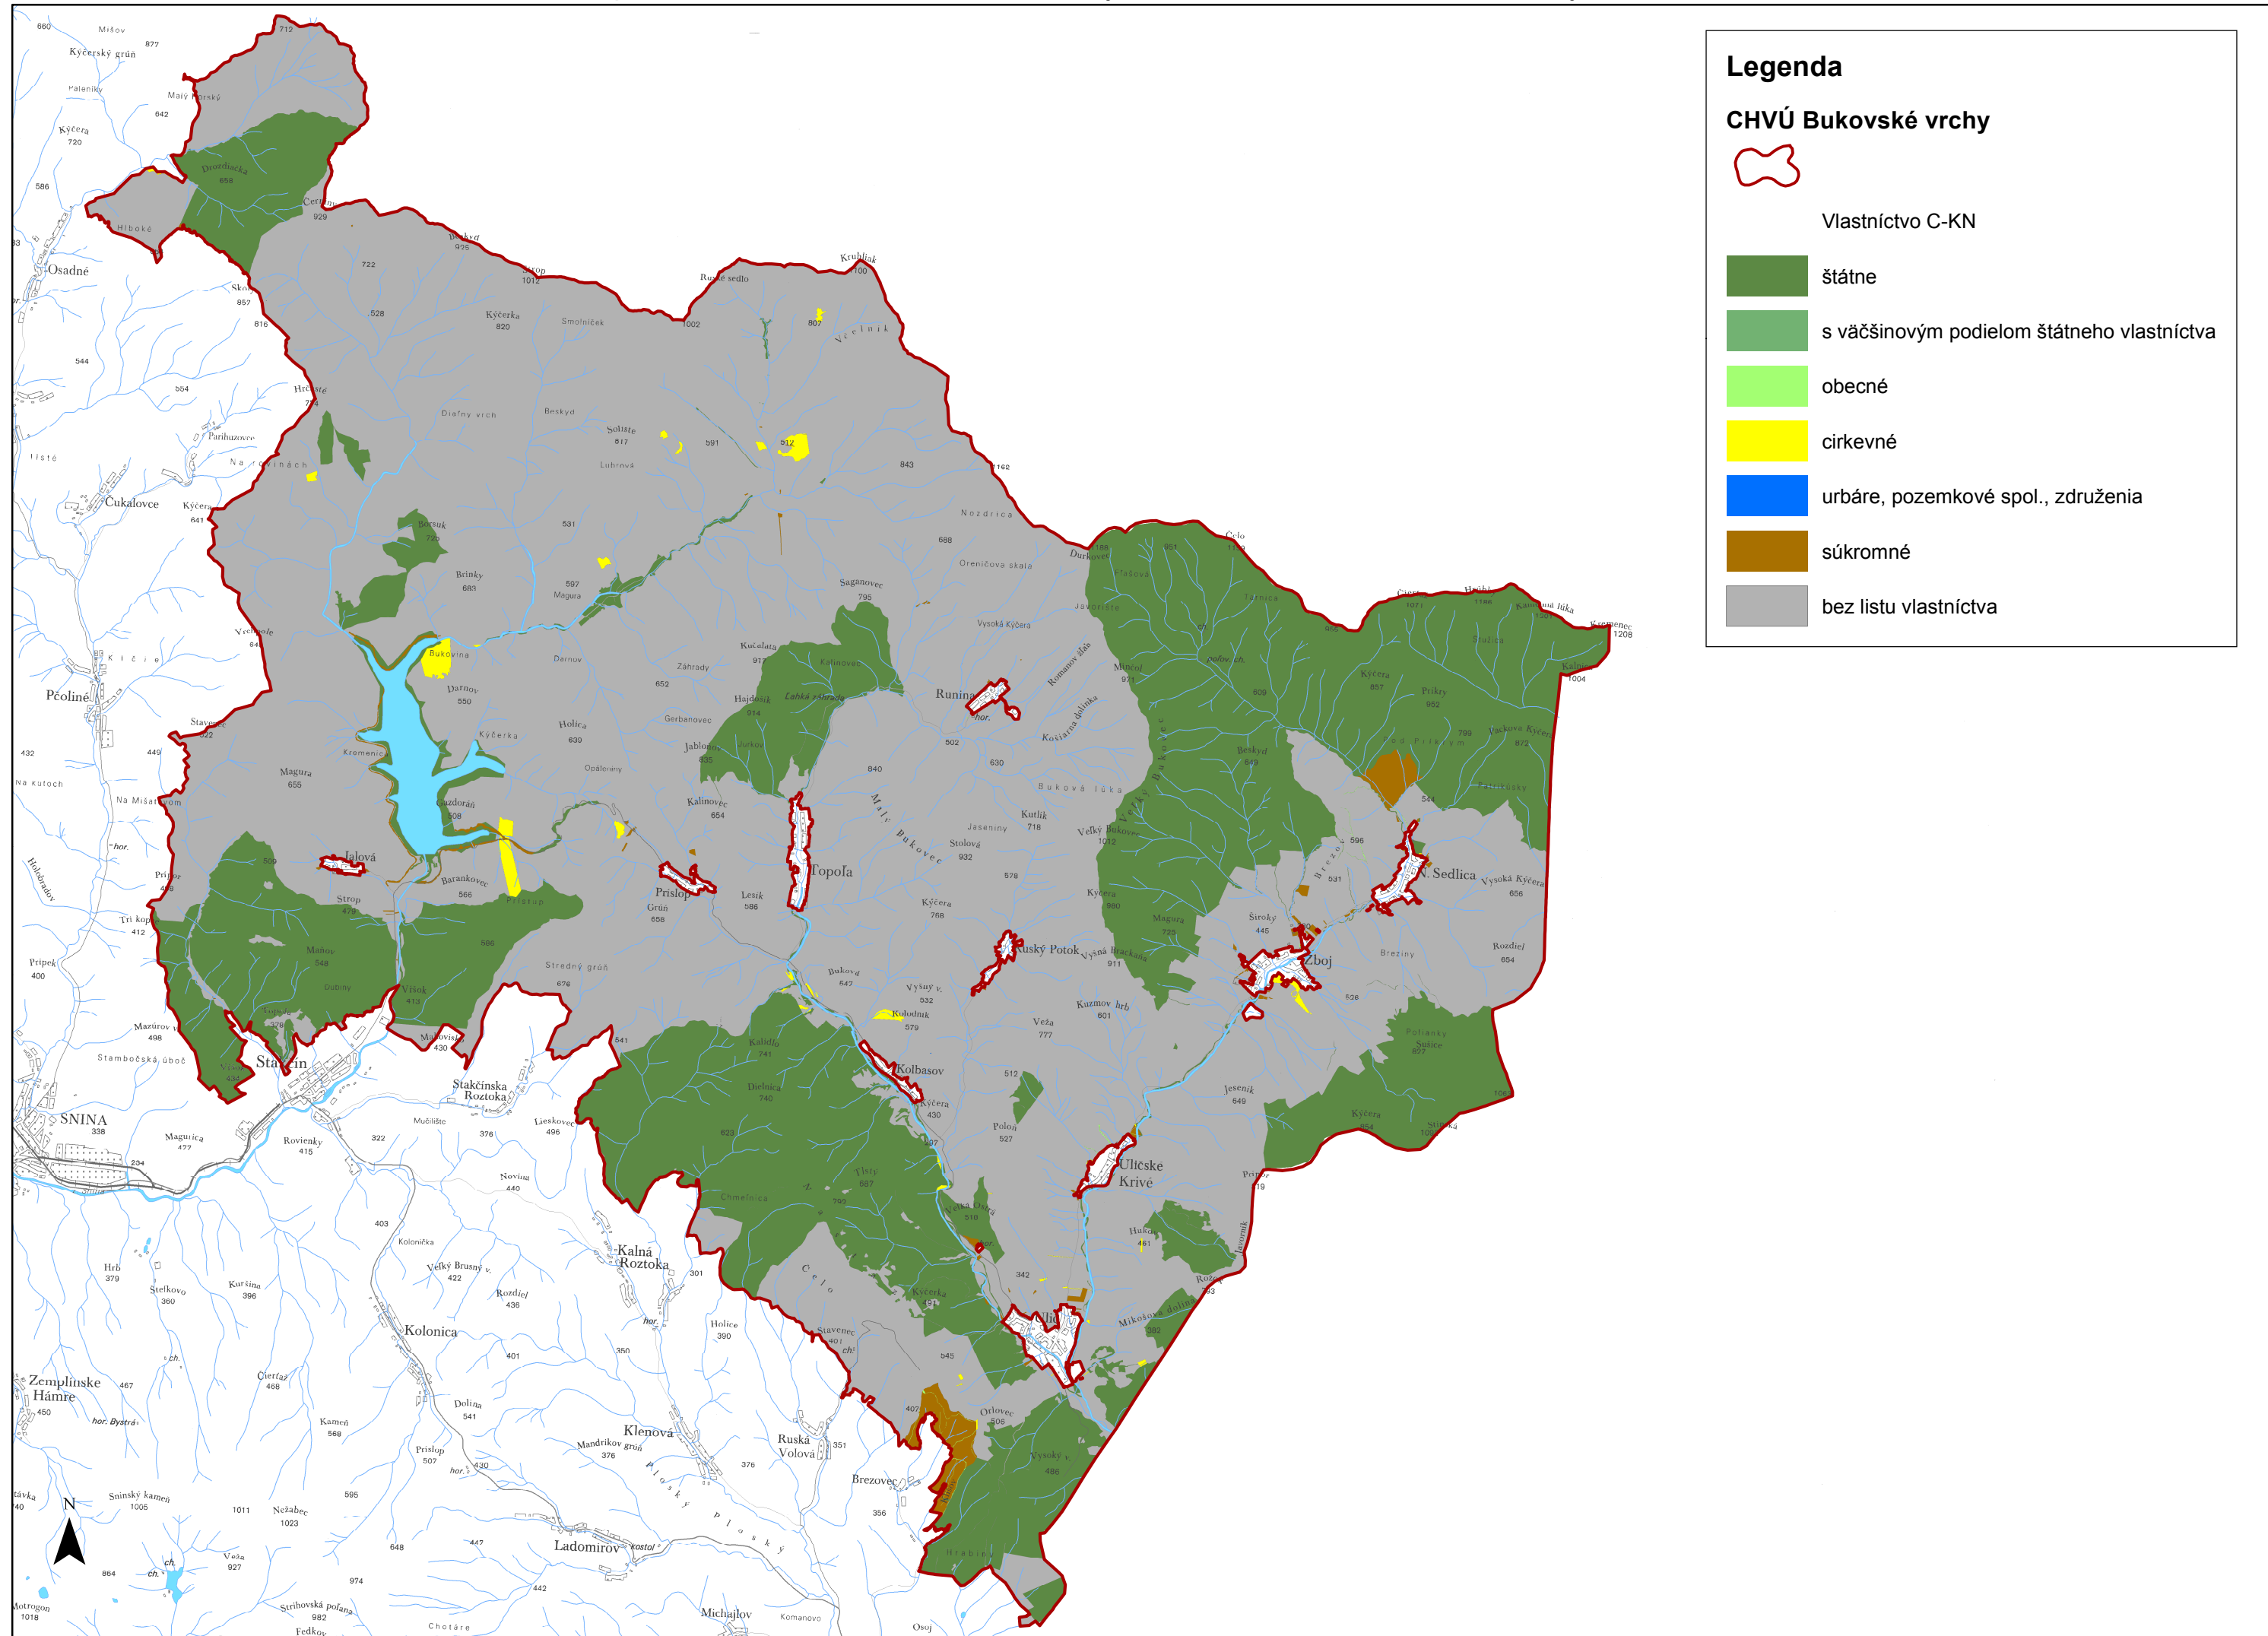

Mapa identifikácie vlastnícko-uzivatelských vzťahov CHVÚ Bukovské vrchy

Legenda

CHVÚ Bukovské vrchy

 Vlastníctvo C-KN

 štátne

 s väčšinovým podielom štátneho vlastníctva

 obecné

 cirkevné

 urbáre, pozemkové spol., združenia

 súkromné

 bez listu vlastníctva