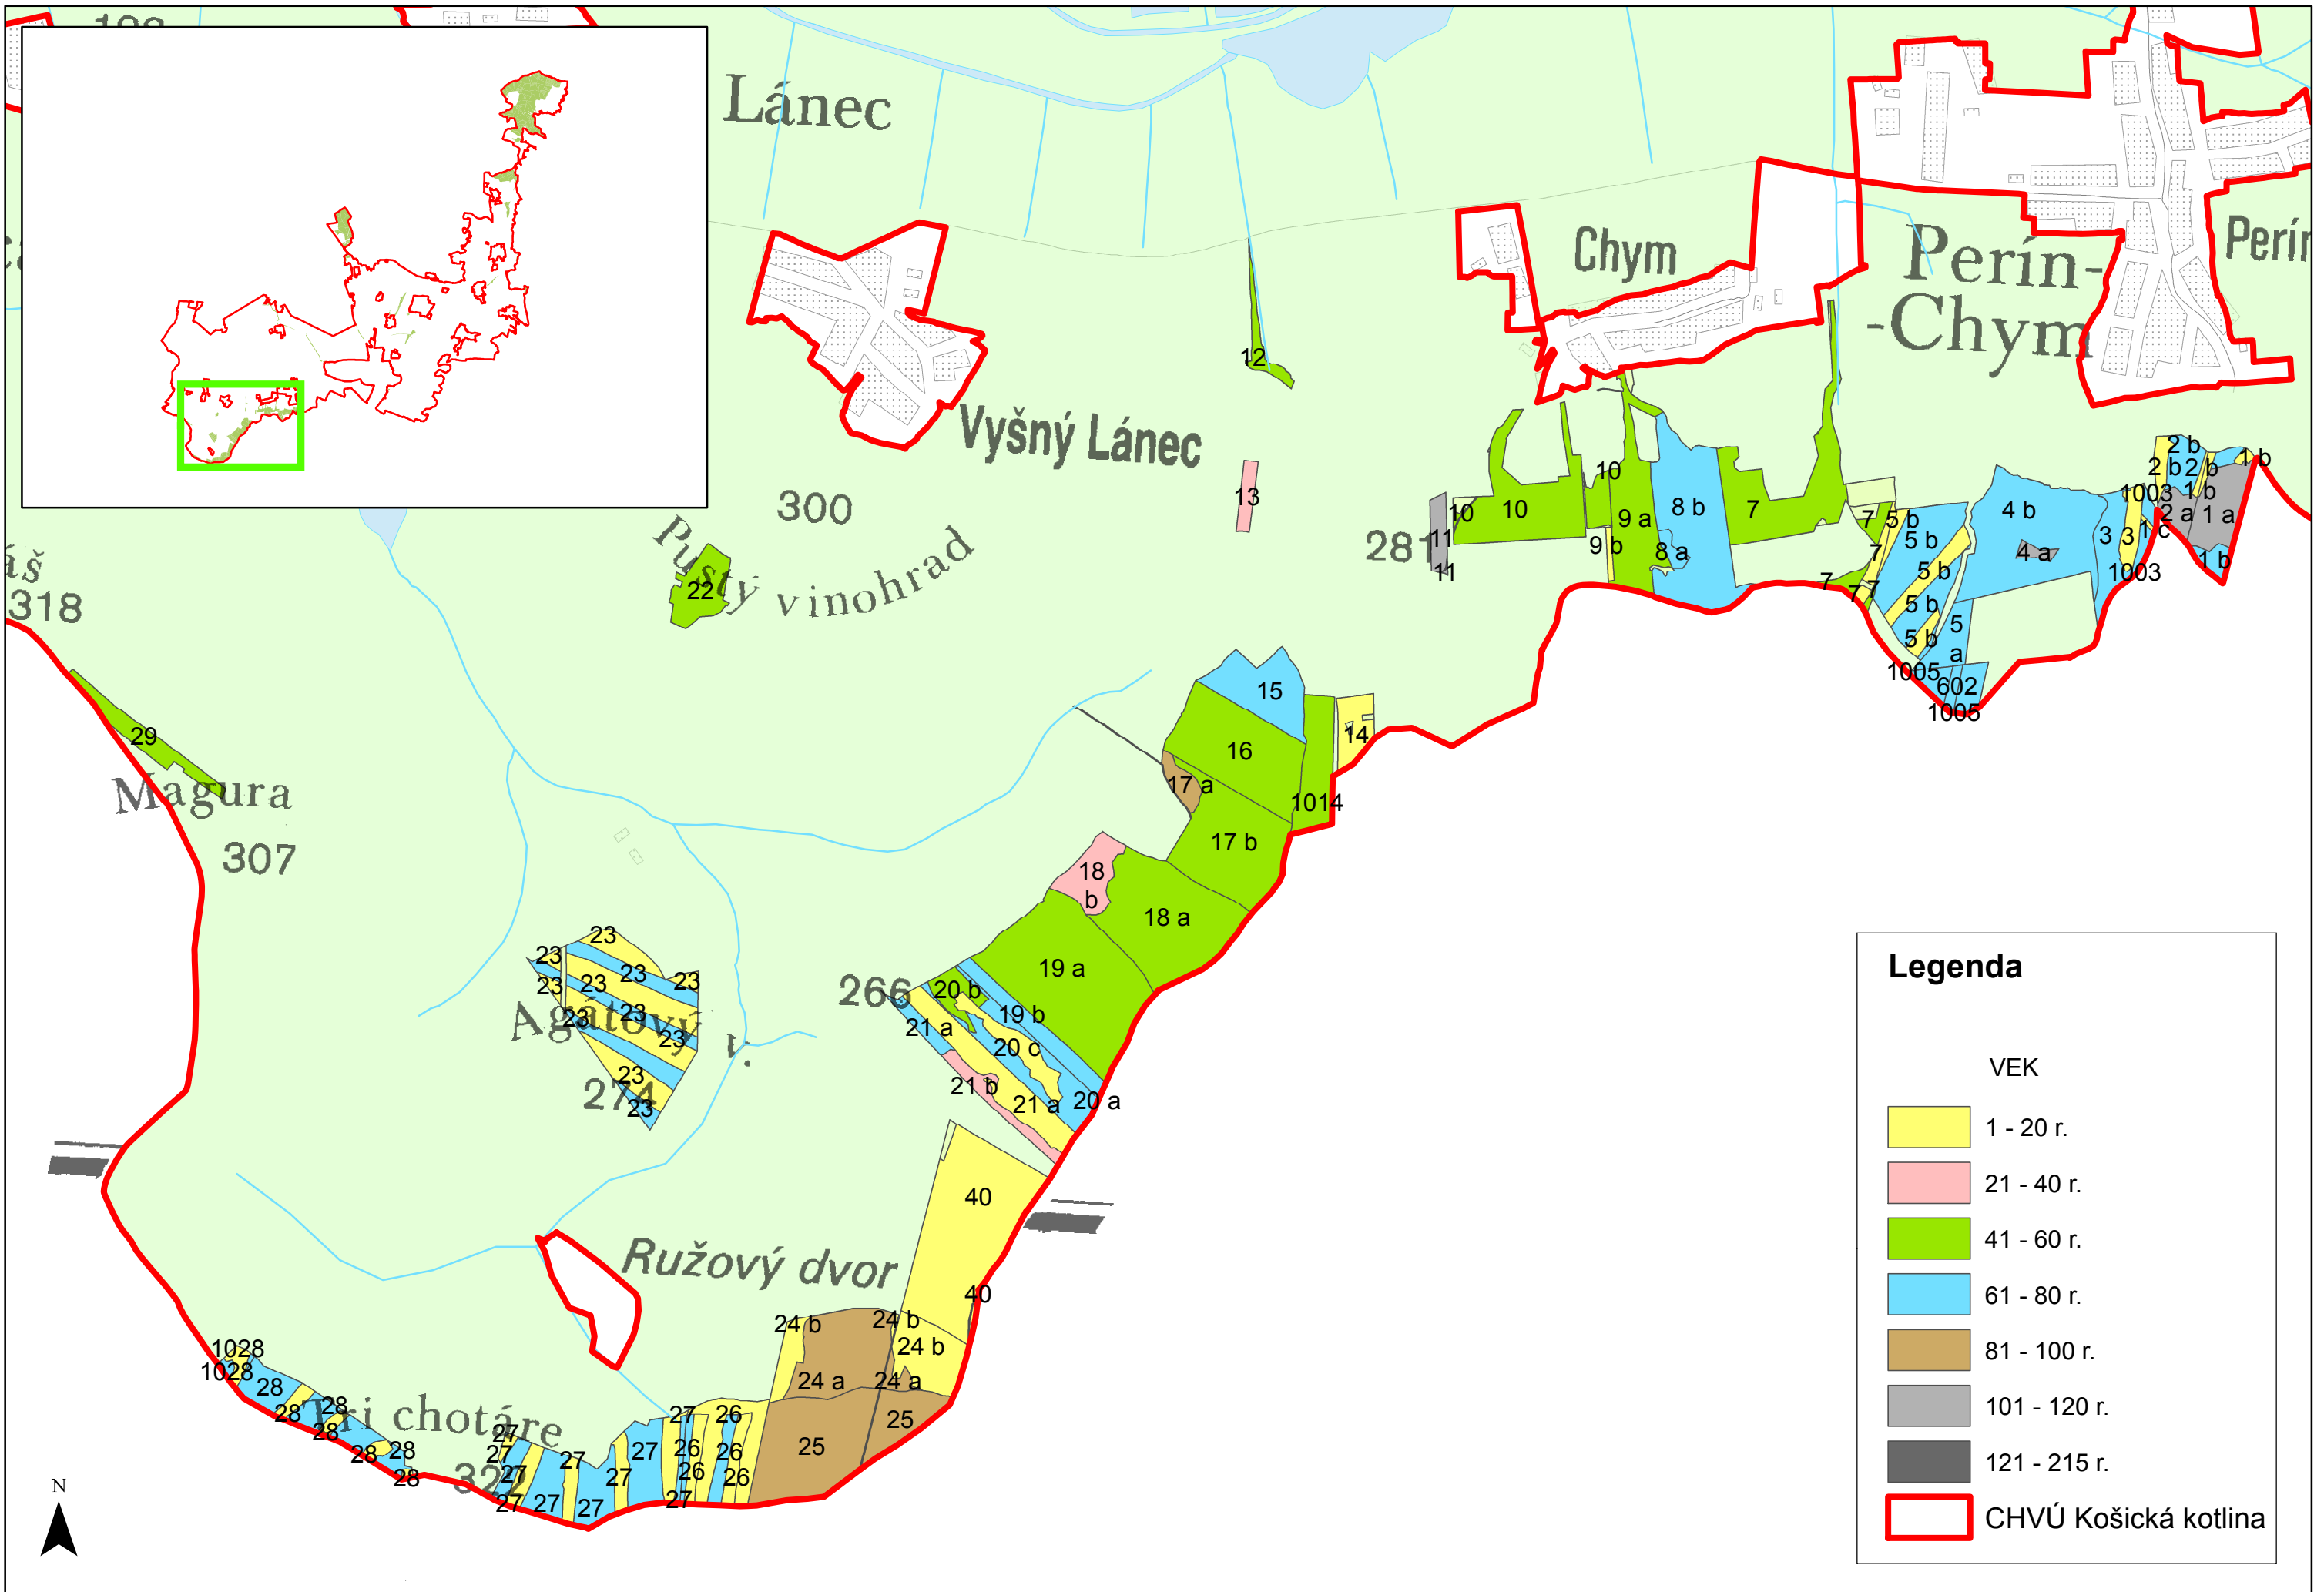

Porastová mapa CHVÚ Košická kotlina

Legenda

VEK

- 1 - 20 r.
- 21 - 40 r.
- 41 - 60 r.
- 61 - 80 r.
- 81 - 100 r.
- 101 - 120 r.
- 121 - 215 r.
- CHVÚ Košická kotlina