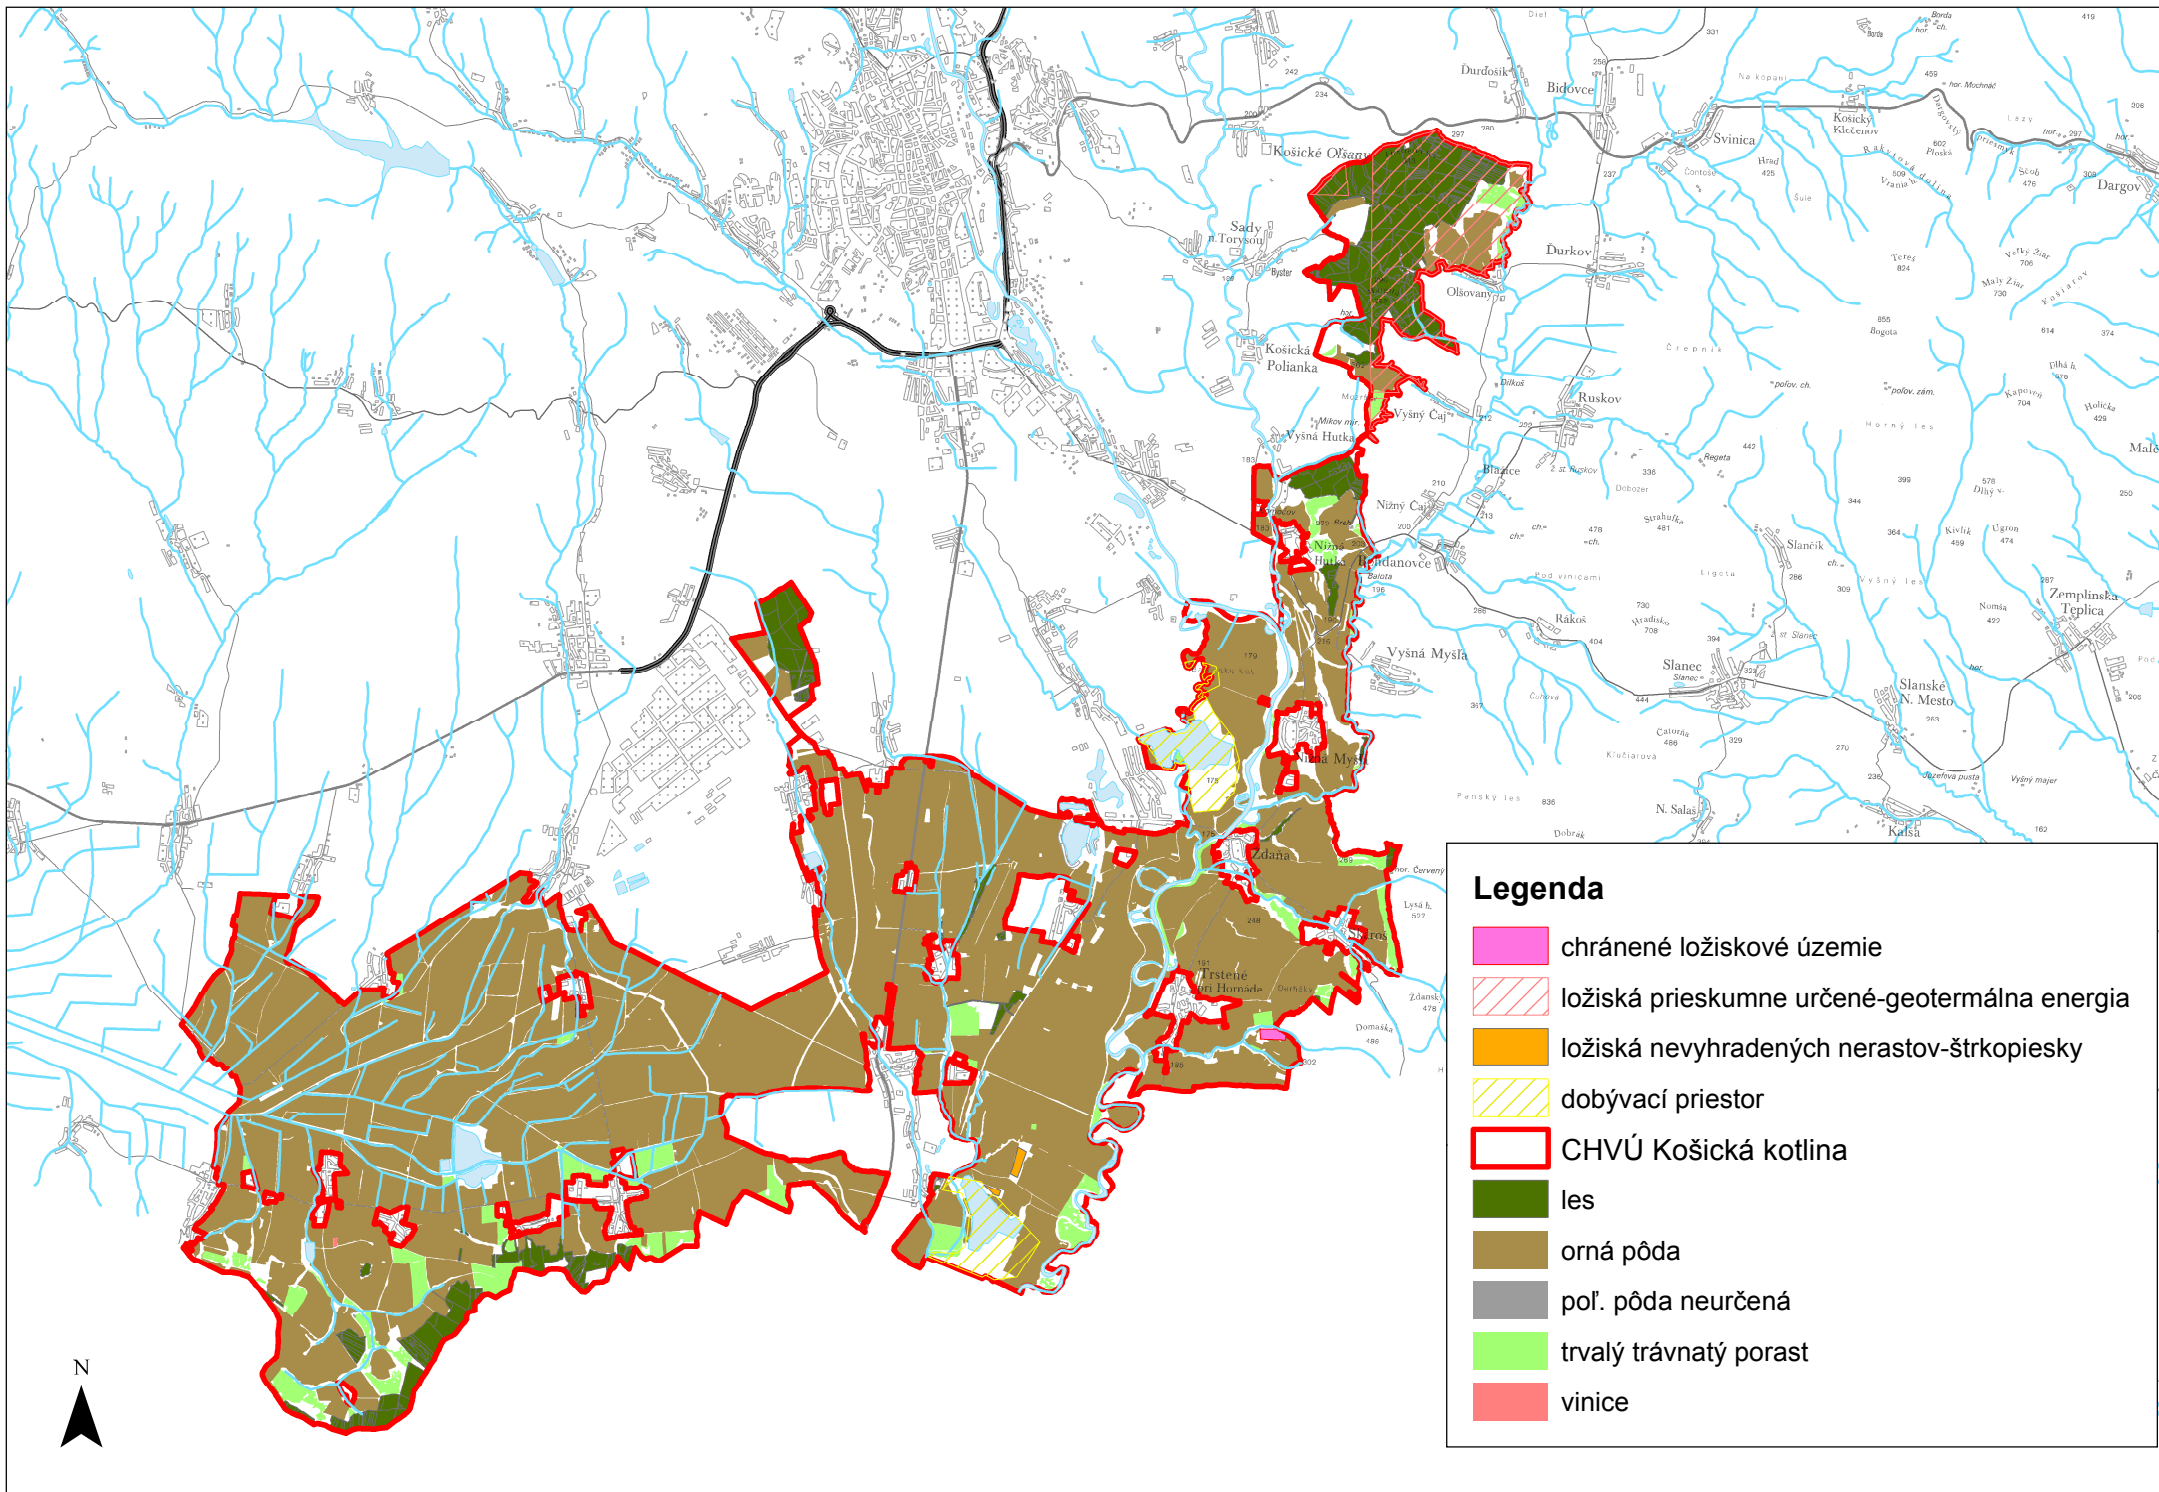

Mapa využitia územia CHVÚ Košická kotlina

1:150 000