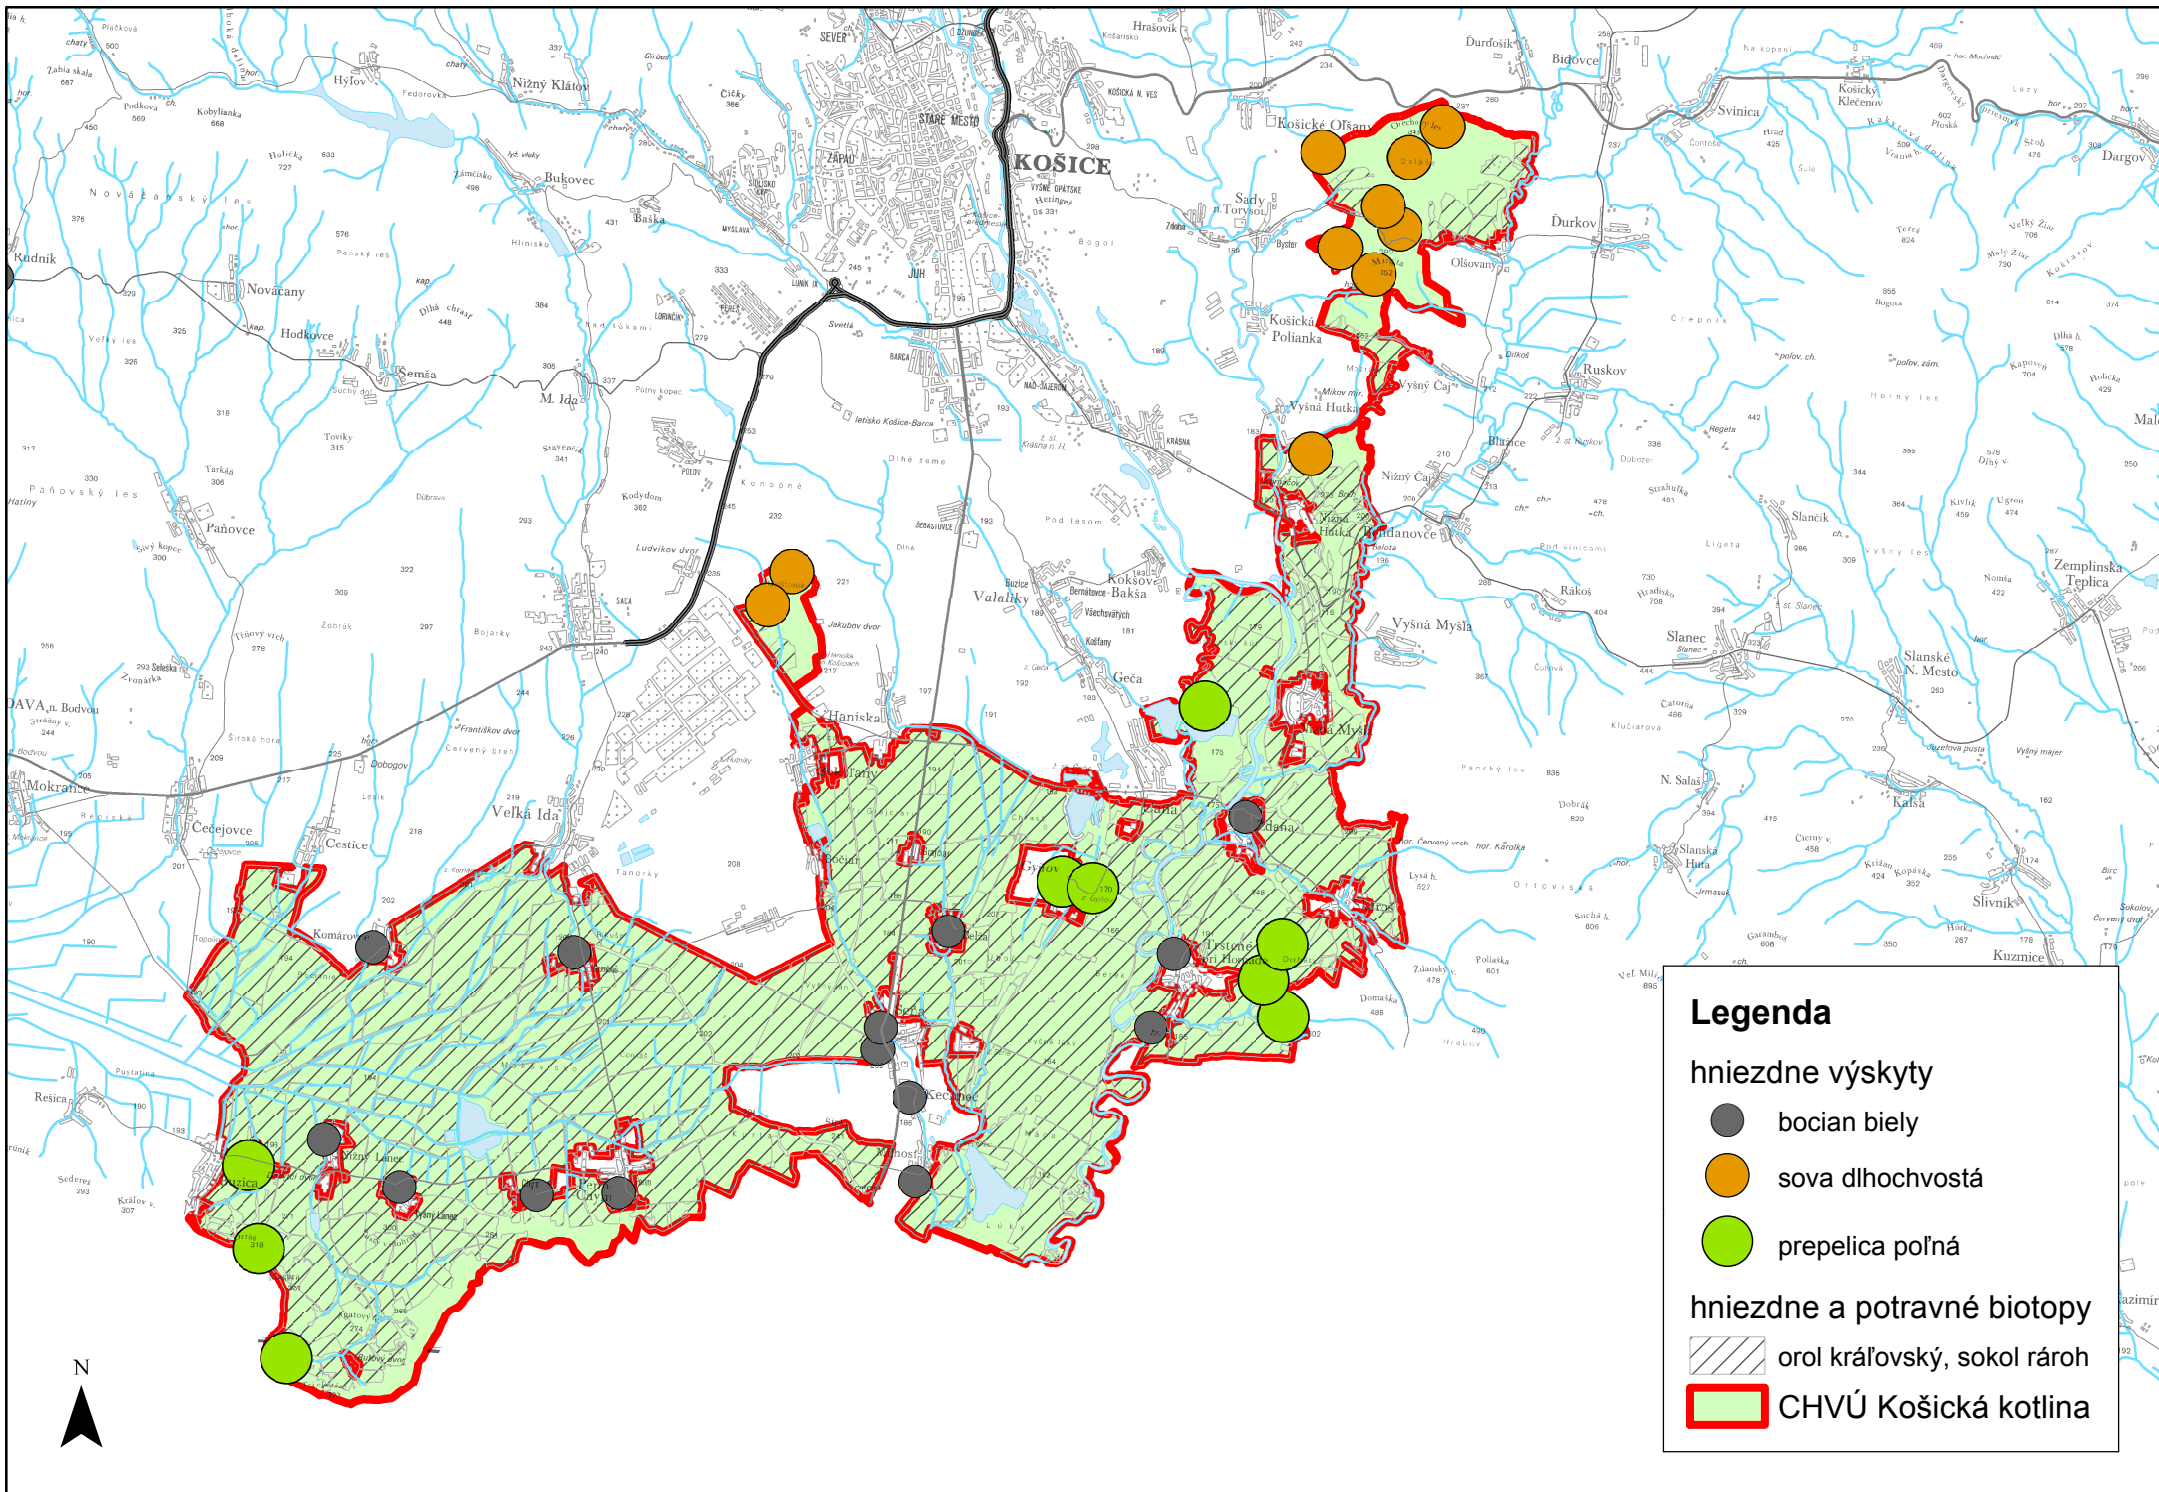

# Mapa predmetov ochrany CHVÚ Košická kotlina

1:150 000