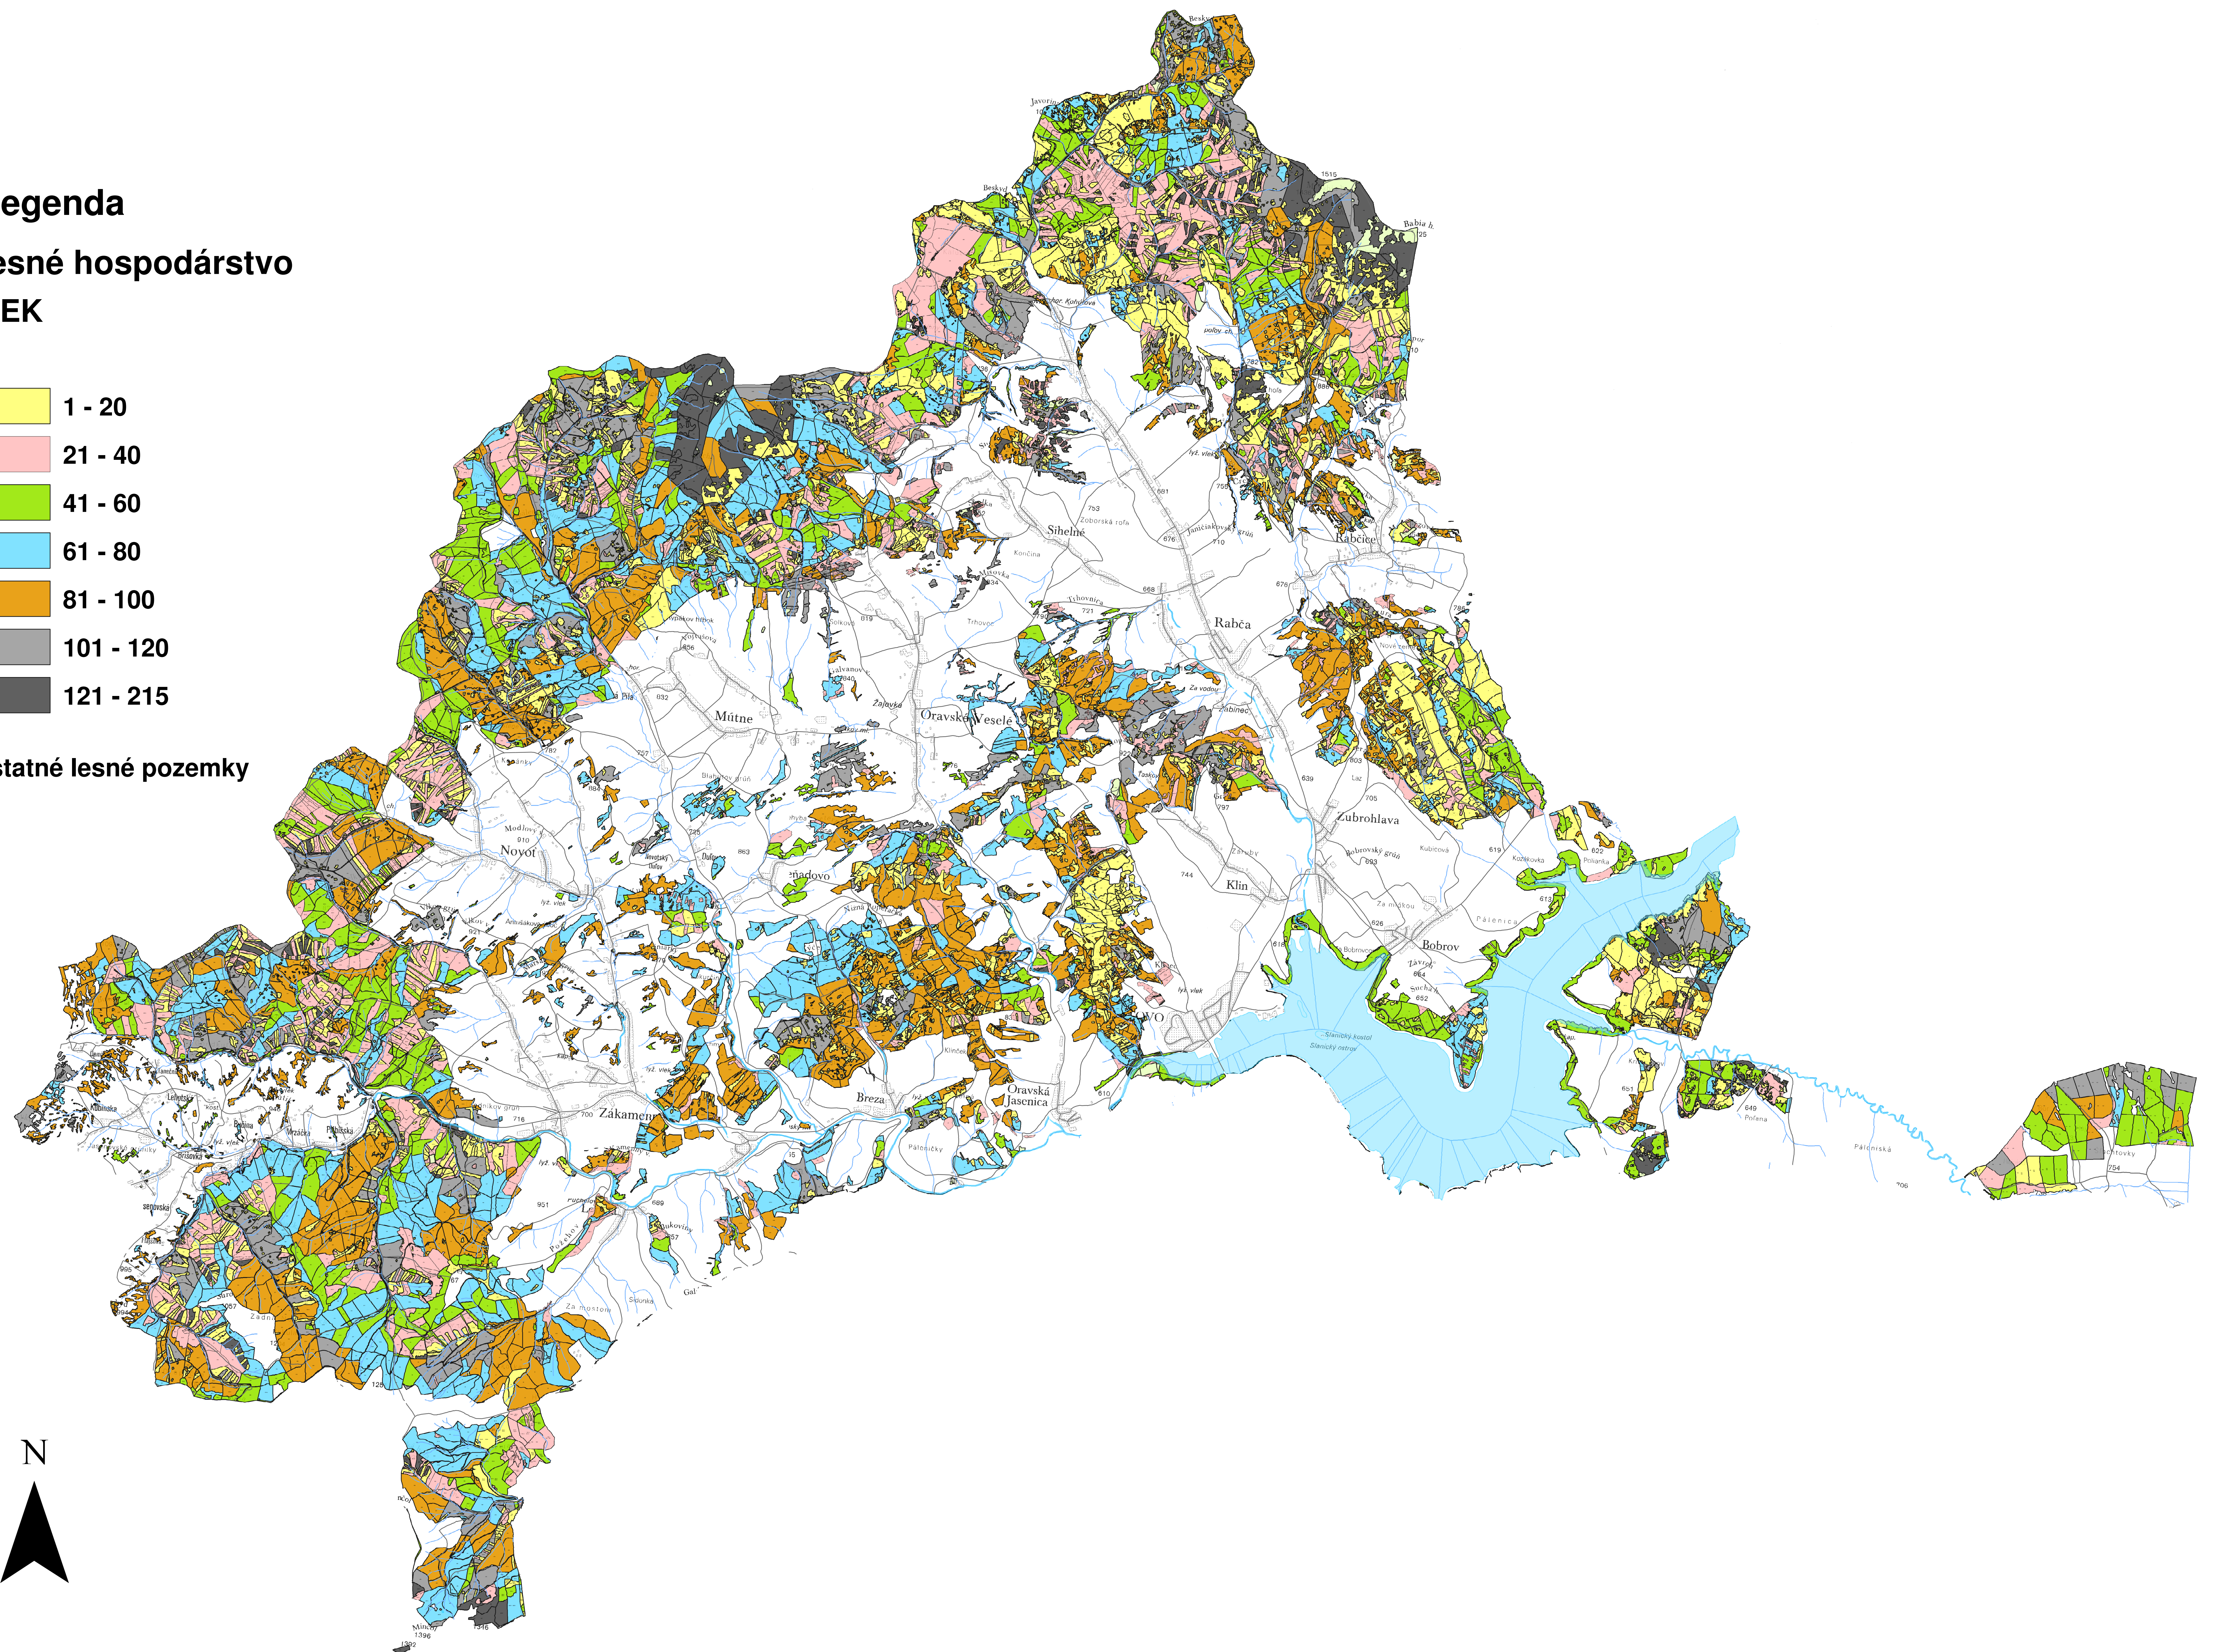

# Porastová mapa CHVÚ Horná Orava

## Legenda

lesné hospodárstvo

VEK

1 - 20

21 - 40

41 - 60

61 - 80

81 - 100

101 - 120

121 - 215

ostatné lesné pozemky

1:50 000