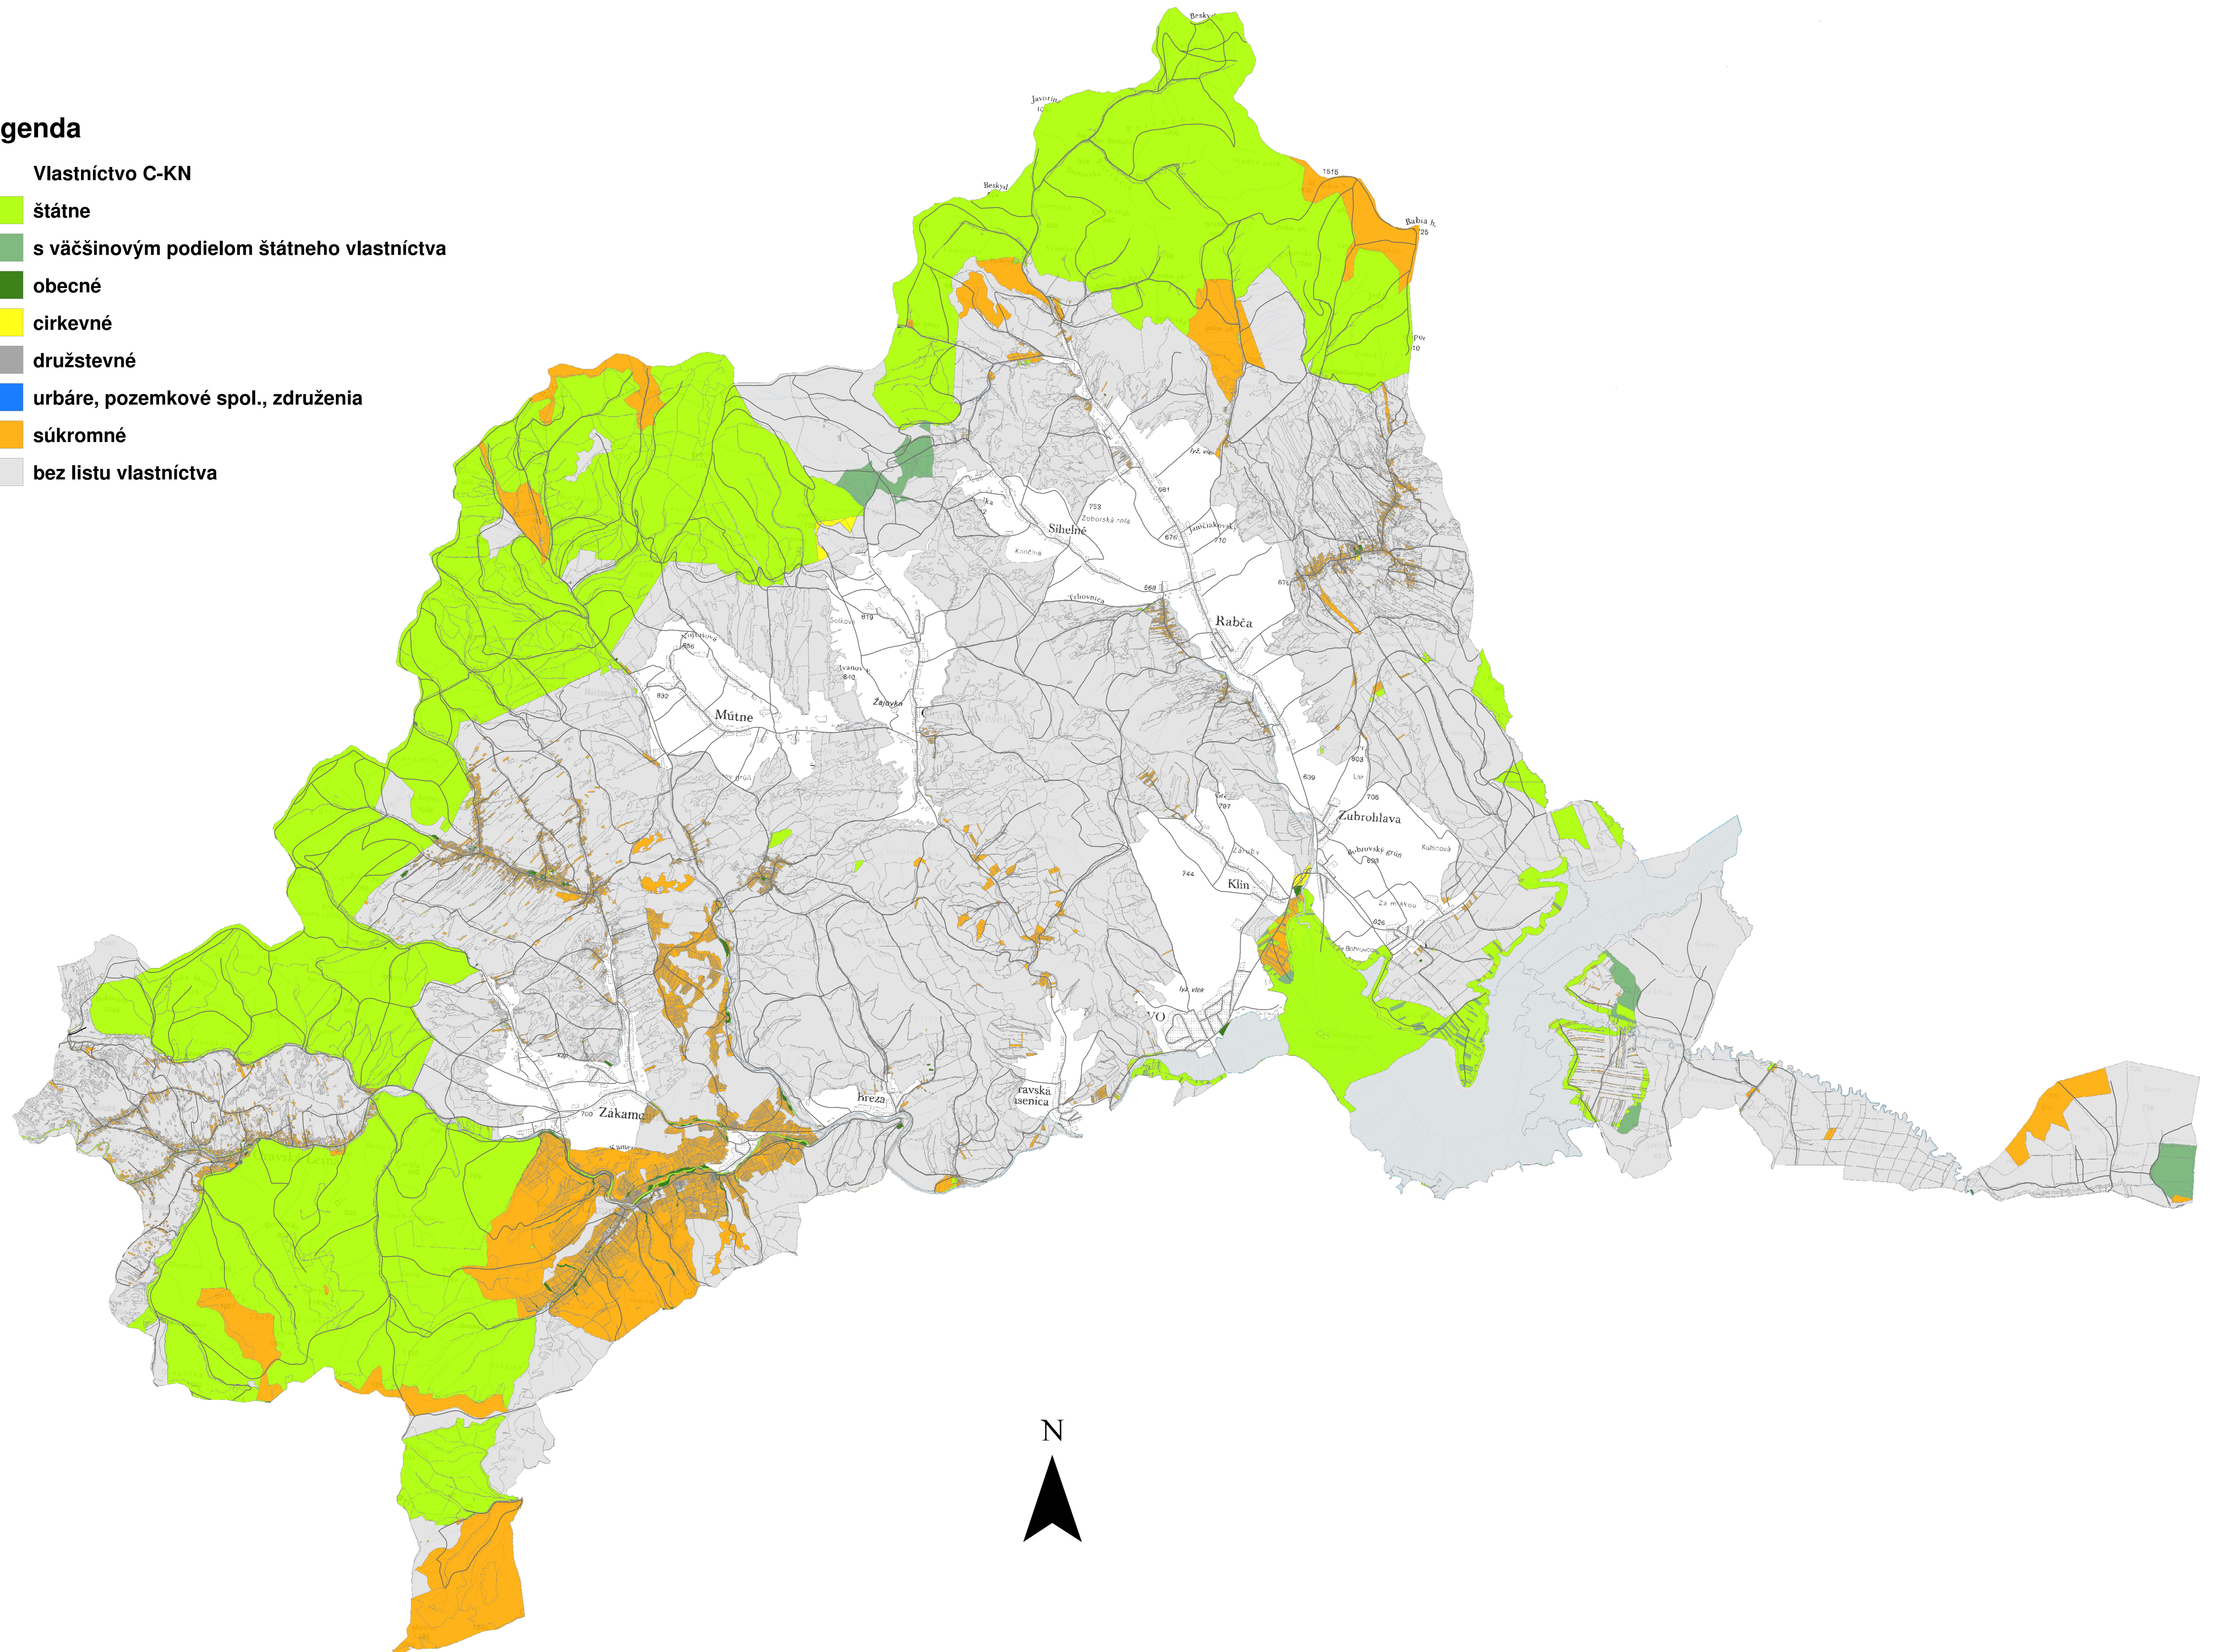

Mapa identifikácie vlastnícko - užívateľských vzťahov

Legenda

Vlastníctvo C-KN

-  štátne
-  s väčšinovým podielom štátneho vlastníctva
-  obecné
-  cirkevné
-  družstevné
-  urbáre, pozemkové spol., združenia
-  súkromné
-  bez listu vlastníctva

1:50 000