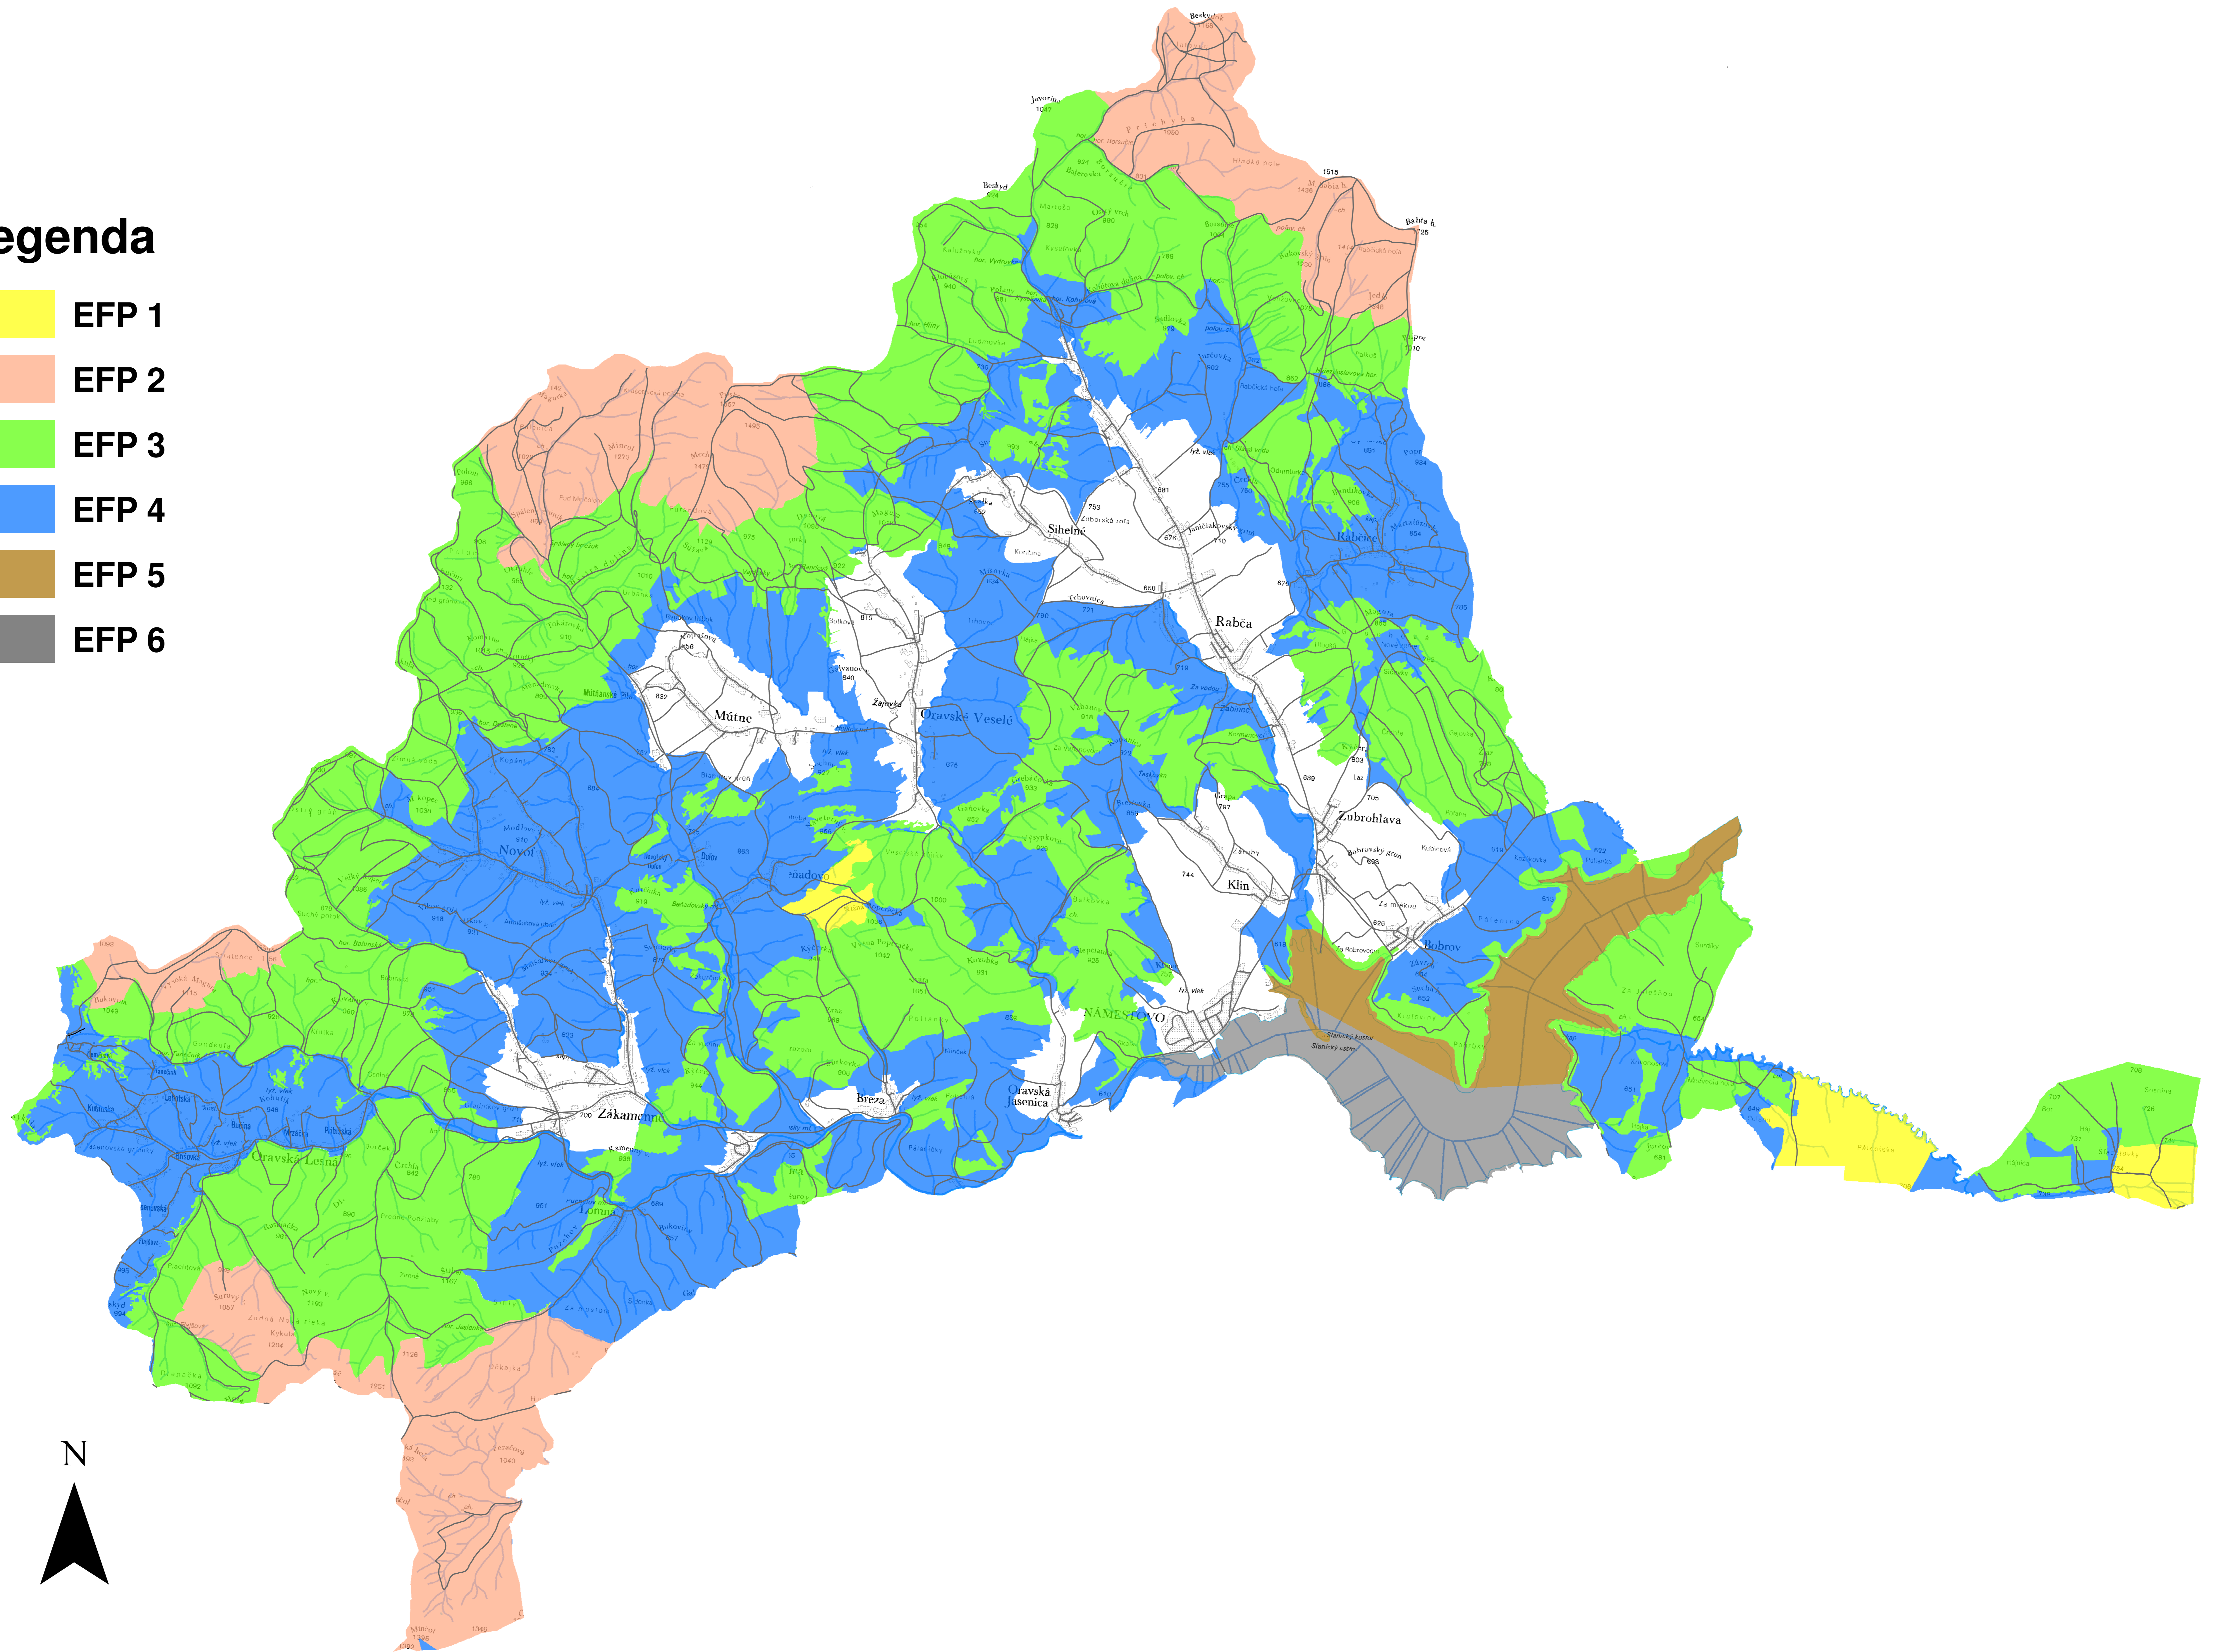

Mapa ekologicko - funkčných priestorov CHVÚ Horná Orava

Legenda

-  EFP 1
-  EFP 2
-  EFP 3
-  EFP 4
-  EFP 5
-  EFP 6

1:50 000