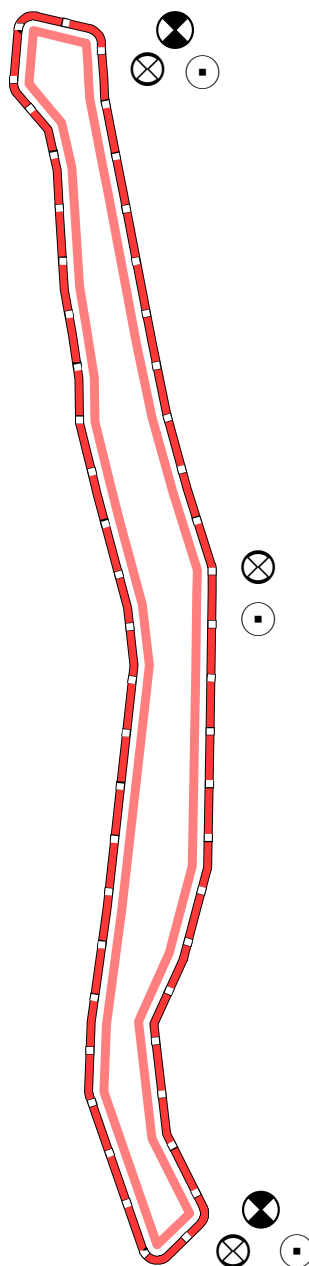

CHA Horný tok Chotčianky

Príloha 8.10 - Mapa technického vybavenia

1:5 000

Legenda:

-  CHA Horný tok Chotčianky
-  Obvodové pruhové označenie
-  Normalizovaná tabuľa so štátnym znakom
-  Informačná tabuľa
-  Piktogramy