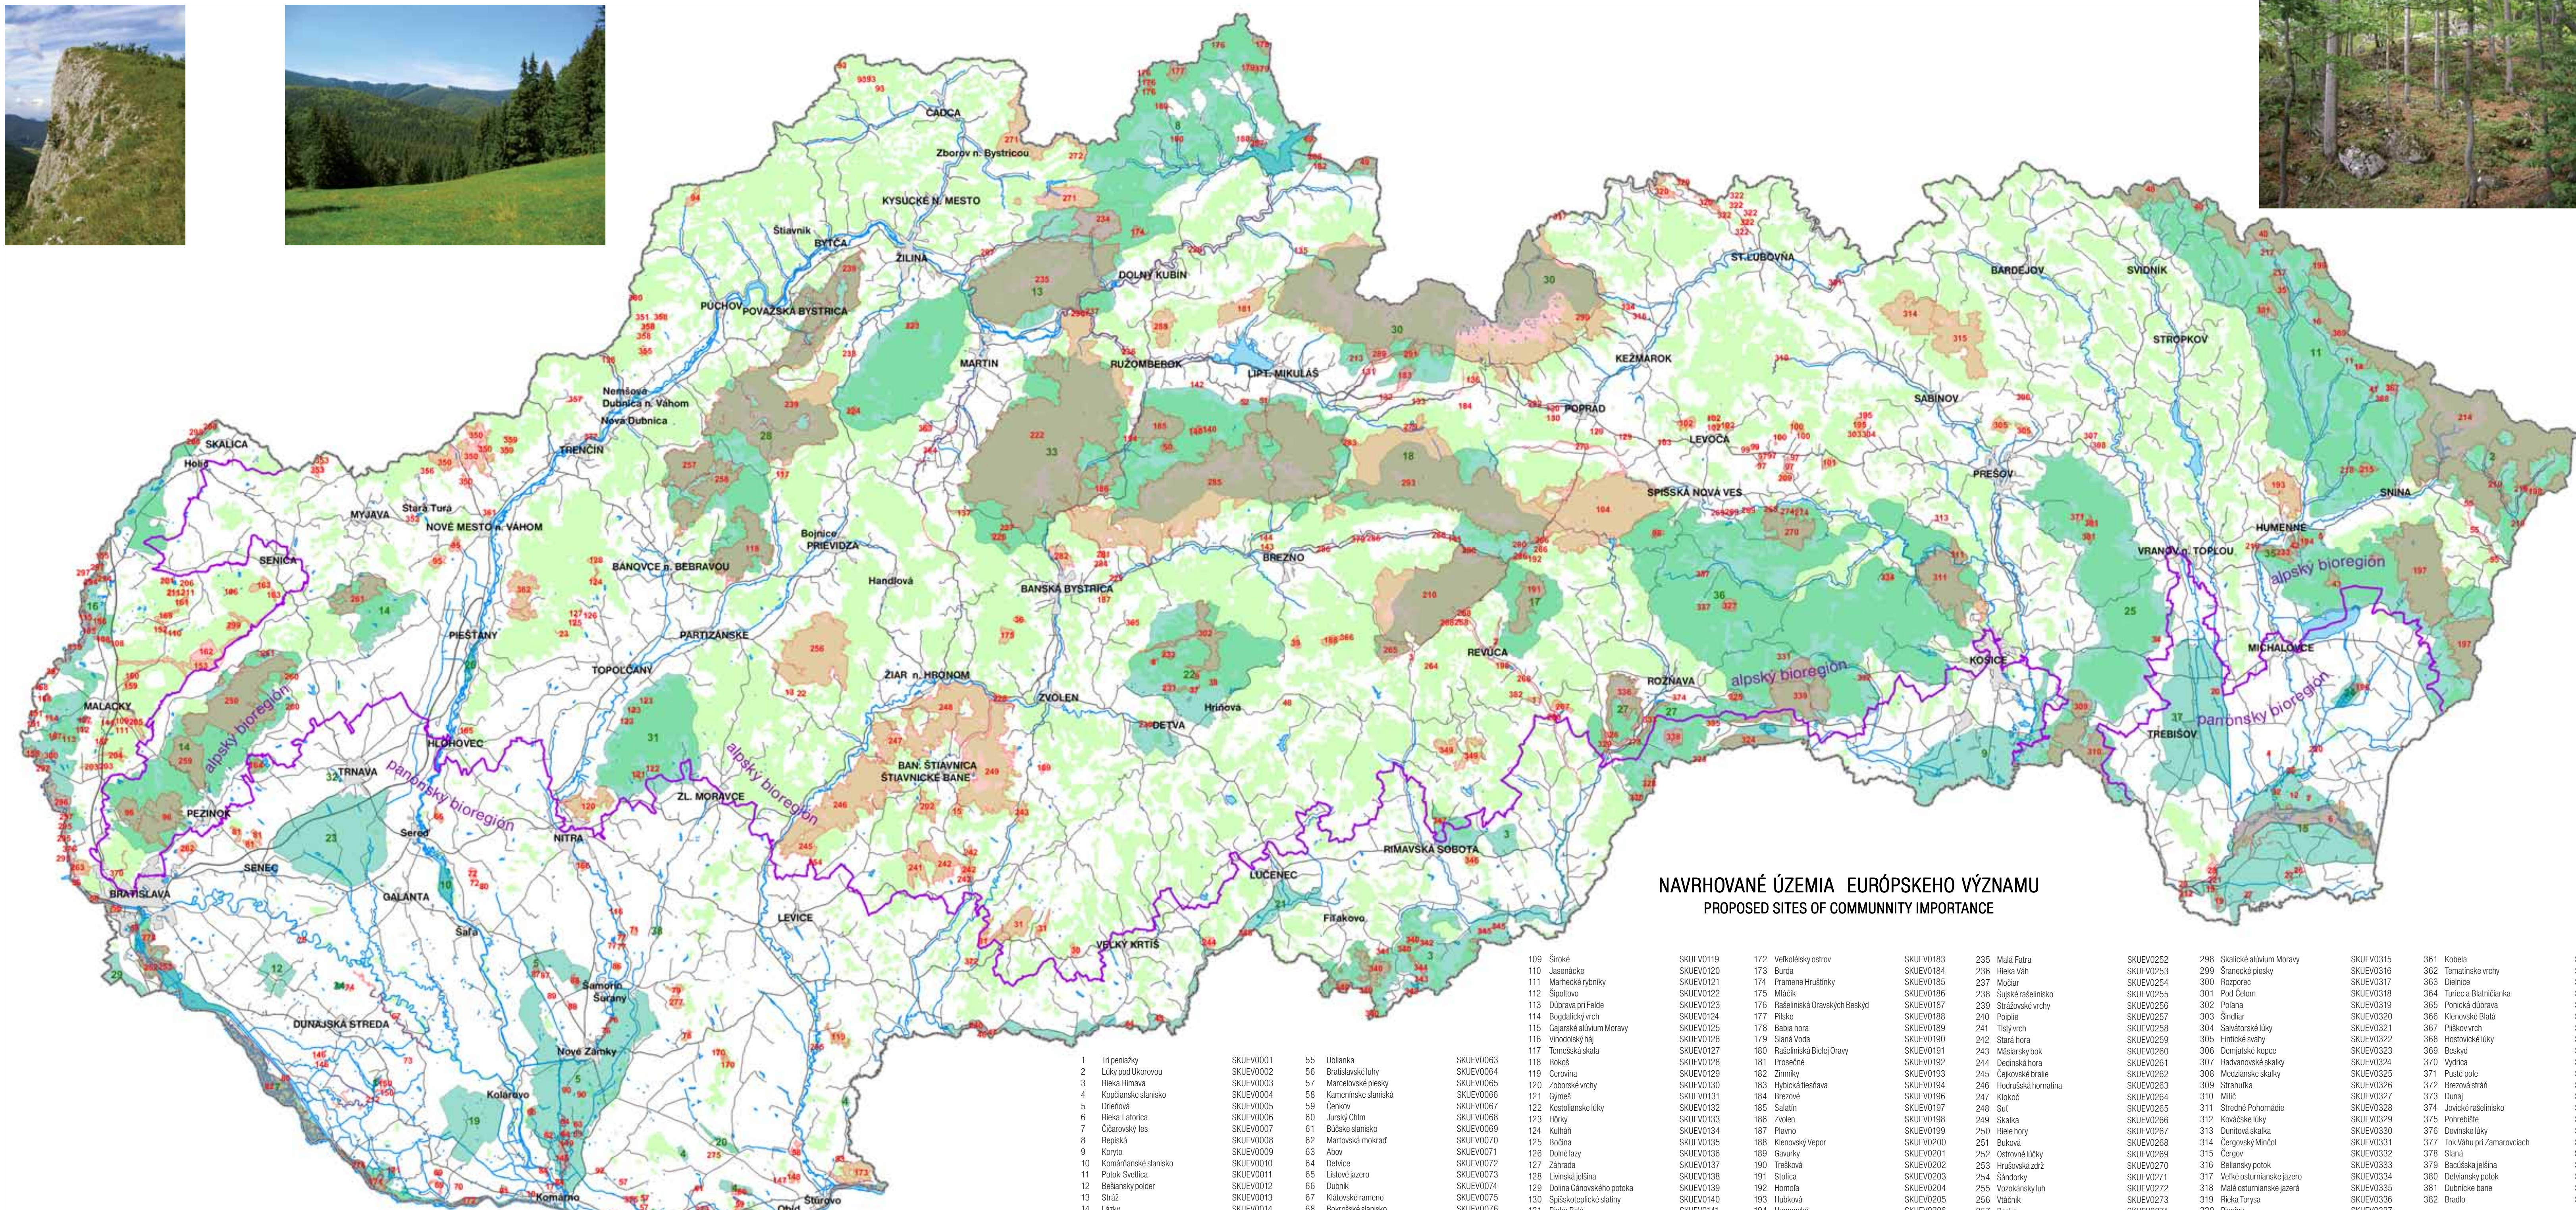

ÚZEMIA NATURA 2000 V SLOVENSKEJ REPUBLIKE

NETWORK OF NATURA 2000 SITES IN THE SLOVAK REPUBLIC

NAVRHOVANÉ ÚZEMIA EURÓPSKEHO VÝZNAMU
PROPOSED SITES OF COMMUNITY IMPORTANCE

| | | | | | | | | | |
|-----------------------------------|-----------|----------------------------------|-----------|-------------------------------|-----------|-----------------------------|-----------|------------------------------|-----------|
| 109 Široké | SKUEV0119 | 172 Veľkoklásky ostrov | SKUEV0183 | 235 Malá Fatra | SKUEV0253 | 298 Skalické alúrium Moravy | SKUEV0315 | 361 Kobeta | SKUEV0379 |
| 110 Jaseňov | SKUEV0120 | 173 Burda | SKUEV0184 | 236 Rieka Váh | SKUEV0252 | 299 Štránenské plesky | SKUEV0316 | 362 Tematínske vrchy | SKUEV0380 |
| 111 Marnecké rybníky | SKUEV0121 | 174 Prameni Hrdziňky | SKUEV0185 | 237 Močiar | SKUEV0254 | 300 Rogozec | SKUEV0317 | 363 Dieľňice | SKUEV0381 |
| 112 Šapovalov | SKUEV0122 | 175 Múška | SKUEV0186 | 238 Súľovské lásky | SKUEV0255 | 301 Prúd Odton | SKUEV0318 | 364 Tareca a Balačská kopa | SKUEV0382 |
| 113 Dúbrava pri Fiedze | SKUEV0123 | 176 Rašeliniská Ozarských Beskyd | SKUEV0187 | 239 Štrábský vrch | SKUEV0256 | 302 Polana | SKUEV0319 | 365 Poničská dúbrava | SKUEV0383 |
| 114 Bogdaličský vrch | SKUEV0124 | 177 Plišk | SKUEV0188 | 240 Popie | SKUEV0257 | 303 Šindiar | SKUEV0320 | 366 Klenovské Blatá | SKUEV0384 |
| 115 Gažarské alúrium Moravy | SKUEV0125 | 178 Bába hora | SKUEV0189 | 241 Týly vrch | SKUEV0258 | 304 Šalkovské lúky | SKUEV0321 | 367 Pískový vrch | SKUEV0385 |
| 116 Vinohradský háj | SKUEV0126 | 179 Stará Voda | SKUEV0190 | 242 Stará hora | SKUEV0259 | 305 Hrdziňské hornatiny | SKUEV0322 | 368 Hrdziňské lúky | SKUEV0386 |
| 117 Temetská skala | SKUEV0127 | 180 Rašeliniská Belej Oravy | SKUEV0191 | 243 Kláštrenský bok | SKUEV0260 | 306 Demčinské kopce | SKUEV0323 | 369 Býskaj | SKUEV0387 |
| 118 Rokoš | SKUEV0128 | 181 Prosečné | SKUEV0192 | 244 Dedinská hora | SKUEV0261 | 307 Radvanovské skalky | SKUEV0324 | 370 Vydrica | SKUEV0388 |
| 119 Čorvina | SKUEV0129 | 182 Zámky | SKUEV0193 | 245 Ojčovské bralce | SKUEV0262 | 308 Medzianske skalky | SKUEV0325 | 371 Púste pole | SKUEV0389 |
| 120 Marnecké plesky | SKUEV0130 | 183 Hýčská lúka | SKUEV0194 | 246 Hrdziňské hornatiny | SKUEV0263 | 309 Štránica | SKUEV0326 | 372 Brezová stráň | SKUEV0390 |
| 121 Gúmeň | SKUEV0131 | 184 Brezová | SKUEV0195 | 247 Kozec | SKUEV0264 | 310 Milič | SKUEV0327 | 373 Dargá | SKUEV0393 |
| 122 Kostolenské lúky | SKUEV0132 | 185 Salatin | SKUEV0196 | 248 Šušica | SKUEV0265 | 311 Stredná Pohornáde | SKUEV0328 | 374 Jovické rašelinisko | SKUEV0394 |
| 123 Hrký | SKUEV0133 | 186 Zelen | SKUEV0197 | 249 Šalka | SKUEV0266 | 312 Kovačské lúky | SKUEV0329 | 375 Pohrebte | SKUEV0395 |
| 124 Kútňah | SKUEV0134 | 187 Pľavno | SKUEV0198 | 250 Beľňany | SKUEV0267 | 313 Dunajské skalky | SKUEV0330 | 376 Dvorné lúky | SKUEV0400 |
| 125 Bodina | SKUEV0135 | 188 Kľmeňský výzor | SKUEV0199 | 251 Bukovec | SKUEV0268 | 314 Čergovský Mindol | SKUEV0331 | 377 Tok Váhu pri Zmarovciach | SKUEV0397 |
| 126 Doňňá lúky | SKUEV0136 | 189 Gaurský | SKUEV0200 | 252 Opatovské lúky | SKUEV0269 | 315 Čergov | SKUEV0332 | 378 Staná | SKUEV0398 |
| 127 Záhrada | SKUEV0137 | 190 Treňavka | SKUEV0201 | 253 Hrdziňské žrdz | SKUEV0270 | 316 Beľňanský potok | SKUEV0333 | 379 Bačovská jehľina | SKUEV0399 |
| 128 Lúka pod jehľinami | SKUEV0138 | 191 Štárik | SKUEV0202 | 254 Štrábsky vrch | SKUEV0271 | 317 Pod Súdym vrchom | SKUEV0334 | 380 Dobrušský potok | SKUEV0401 |
| 129 Dolná Gónovská potoka | SKUEV0139 | 192 Homola | SKUEV0203 | 255 Kovačský luh | SKUEV0272 | 318 Malé osťurské jazero | SKUEV0335 | 381 Dubnícke žezne | SKUEV0402 |
| 130 Špištokské stajny | SKUEV0140 | 193 Hubovka | SKUEV0204 | 256 Vlačín | SKUEV0273 | 319 Rieka Tornaša | SKUEV0336 | | |
| 131 Rieka Beľá | SKUEV0141 | 194 Humenská | SKUEV0205 | 257 Baško | SKUEV0274 | 320 Píňany | SKUEV0337 | | |
| 132 Hýčka | SKUEV0142 | 195 Kamenná Baba | SKUEV0206 | 258 Kľmeňský vrch | SKUEV0275 | 321 Píňské rašelinisko | SKUEV0338 | | |
| 133 Beľňá vrch | SKUEV0143 | 196 Senárske rybníky | SKUEV0207 | 259 Kuchynské hornatiny | SKUEV0276 | 322 Píňské bradá | SKUEV0339 | | |
| 134 Beľárske lúky | SKUEV0144 | 197 Morské oko | SKUEV0208 | 260 Nád vřinami | SKUEV0277 | 323 Český závt | SKUEV0340 | | |
| 135 Mezőbarni | SKUEV0145 | 198 Sítno | SKUEV0209 | 261 Brezovské Karpaty | SKUEV0278 | 324 Dolný vrch | SKUEV0341 | | |
| 136 Štáň | SKUEV0146 | 199 Dargá | SKUEV0210 | 262 Šúr | SKUEV0279 | 325 Drieňovec | SKUEV0342 | | |
| 137 Žarnovica | SKUEV0147 | 200 Muňah | SKUEV0211 | 263 Dievčinská Kobylna | SKUEV0280 | 326 Píňské strdne | SKUEV0343 | | |
| 138 Rieka Vátra | SKUEV0148 | 201 Gazarka | SKUEV0212 | 264 Trstina | SKUEV0281 | 327 Starodvorská jedlina | SKUEV0344 | | |
| 139 Mackov bok | SKUEV0149 | 202 Sítno | SKUEV0213 | 265 Tisovský kras | SKUEV0282 | 328 Kovačské Skrapy | SKUEV0345 | | |
| 140 Juhový Grňh | SKUEV0150 | 203 Oravský potok | SKUEV0214 | 266 Lúky na Beľňanoch | SKUEV0283 | 329 Pod Súdym vrchom | SKUEV0346 | | |
| 141 Vrchovina pri Pohorskej Maľi | SKUEV0151 | 204 Močiar | SKUEV0215 | 267 Dievčinské strdne | SKUEV0284 | 330 Dolná Čierna jehľina | SKUEV0347 | | |
| 142 Šľasčok trávertiny | SKUEV0152 | 205 Malina | SKUEV0216 | 268 Rieka Murňah s prítokmi | SKUEV0285 | 331 Dolina Čiernej Moldavy | SKUEV0348 | | |
| 143 Horná lúka | SKUEV0153 | 206 Šablinský potok | SKUEV0217 | 269 Výpovec v doline Horňarů | SKUEV0286 | 332 Jazovské dubiny | SKUEV0349 | | |
| 144 Šušický háj | SKUEV0154 | 207 Kľmeňský vrch | SKUEV0218 | 270 Šušický vrch | SKUEV0287 | 333 Březinské skalky | SKUEV0350 | | |
| 145 Alúrium Starý Nřtrý | SKUEV0155 | 208 Jenětah | SKUEV0219 | 271 Kľmeňské Beskydy | SKUEV0288 | 334 Dolná osťurská skala | SKUEV0351 | | |
| 146 Kopovská hora | SKUEV0156 | 209 Jereňah | SKUEV0220 | 272 Čimřra | SKUEV0289 | 335 Hrdziňské lesostep | SKUEV0352 | | |
| 147 Starý vrch | SKUEV0157 | 210 Muránska planina | SKUEV0221 | 273 Horný tok Hornádu | SKUEV0290 | 336 Kovačské plesky | SKUEV0353 | | |
| 148 Býskajský háj | SKUEV0158 | 211 Hrdziňovec | SKUEV0222 | 274 Jasný potok | SKUEV0291 | 337 Hrdziňské rašelinisko | SKUEV0354 | | |
| 149 Alúrium Žitavy | SKUEV0159 | 212 Čičské močiare | SKUEV0223 | 275 Dievčinské skalky | SKUEV0292 | 338 Babinská | SKUEV0355 | | |
| 150 Karab | SKUEV0160 | 213 Švřtňava | SKUEV0224 | 276 Kľmeňské rameno | SKUEV0293 | 339 Hrdziňský vrch | SKUEV0356 | | |
| 151 Alúrium Moravy pri Suchohrade | SKUEV0161 | 214 Beľskij | SKUEV0225 | 277 Bagoľský vrch | SKUEV0294 | 340 Čorvinské rašelinisko | SKUEV0357 | | |
| 152 Rgľa | SKUEV0162 | 215 Ilonka | SKUEV0226 | 278 Biľakovské lúky | SKUEV0295 | 341 Dvřňov | SKUEV0358 | | |
| 153 Nevedské plesky | SKUEV0163 | 216 Brezovský hradyňský vrch | SKUEV0227 | 279 Kľmeňský vrch | SKUEV0296 | 342 Brezovské vinice | SKUEV0359 | | |
| 154 Rukava | SKUEV0164 | 217 Rieka Laborec | SKUEV0228 | 280 Breznik | SKUEV0297 | 343 Beľský | SKUEV0360 | | |
| 155 Rukava | SKUEV0165 | 218 Tok Uľany s prítokom Ilonka | SKUEV0229 | 281 Břevinské | SKUEV0298 | 344 Vodokáš | SKUEV0361 | | |
| 156 Kľmeňské rašelinisko | SKUEV0166 | 219 Úľava | SKUEV0230 | 282 Baranovo | SKUEV0299 | 345 Píňovské chrtyby | SKUEV0362 | | |
| 157 Brezová | SKUEV0167 | 220 Kľaňá Strastka | SKUEV0231 | 283 Beľňanská hora | SKUEV0300 | 346 Fabar | SKUEV0363 | | |
| 158 Horný les | SKUEV0168 | 221 Rieka Bodrog | SKUEV0232 | 284 Kopec | SKUEV0301 | 347 Pokovské jazero | SKUEV0364 | | |
| 159 Oravské vrky | SKUEV0169 | 222 Veľká Fatra | SKUEV0233 | 285 Dumbravské Nízke Tatry | SKUEV0302 | 348 Dolný močiar | SKUEV0365 | | |
| 160 Meľtorova lúka | SKUEV0170 | 223 Kozol | SKUEV0234 | 286 Alúrium Hřona | SKUEV0303 | 349 Drieňanský vrch | SKUEV0366 | | |
| 161 Zelenka | SKUEV0171 | 224 Rieka | SKUEV0235 | 287 Brezovské vrchné údřie | SKUEV0304 | 350 Hrdziňské rašelinisko | SKUEV0367 | | |
| 162 Beľskino | SKUEV0172 | 225 Svřtňava | SKUEV0236 | 288 Čič | SKUEV0305 | 351 Brezovská dolina | SKUEV0368 | | |
| 163 Kotlina | SKUEV0173 | 226 Rieka Orava | SKUEV0237 | 289 Pod Suchým hrádcom | SKUEV0306 | 352 Pavlovský jank | SKUEV0369 | | |
| 164 Lúka | SKUEV0174 | 227 Hermanceký Hřovský jank | SKUEV0238 | 290 Týly | SKUEV0307 | 353 Žalostin | SKUEV0371 | | |
| 165 Beľská | SKUEV0175 | 228 Rieka | SKUEV0239 | 291 Masty | SKUEV0308 | 354 Kľmeňské Blatá | SKUEV0372 | | |
| 166 Dvřčanské lúky | SKUEV0176 | 229 Šupin | SKUEV0240 | 292 Rieka Poprad | SKUEV0309 | 355 Kľmeňské Blatá | SKUEV0373 | | |
| 167 Šmžbe | SKUEV0177 | 230 Rieka | SKUEV0241 | 293 Kľmeňské Nízke Tatry | SKUEV0310 | 356 Žitavský | SKUEV0374 | | |
| 168 Václavské skalky | SKUEV0178 | 231 Moľtárska skala | SKUEV0242 | 294 Kľmeňské Blatá | SKUEV0311 | 357 Kľmeňské Blatá | SKUEV0375 | | |
| 169 Čorvinský vrch | SKUEV0179 | 232 Beľské Blatá | SKUEV0243 | 295 Dievčinské alúrium Moravy | SKUEV0312 | 358 Píňské bradá | SKUEV0376 | | |
| 170 Ludinský háj | SKUEV0180 | 233 Kľmeňské Blatá | SKUEV0244 | 296 Dievčinské jazero | SKUEV0313 | 359 Lukovský vrch | SKUEV0377 | | |
| 171 Oravské lúky | SKUEV0181 | 234 Zárnské lúky | SKUEV0245 | 297 Rieka Morava | SKUEV0314 | 360 Nřvňava | SKUEV0378 | | |